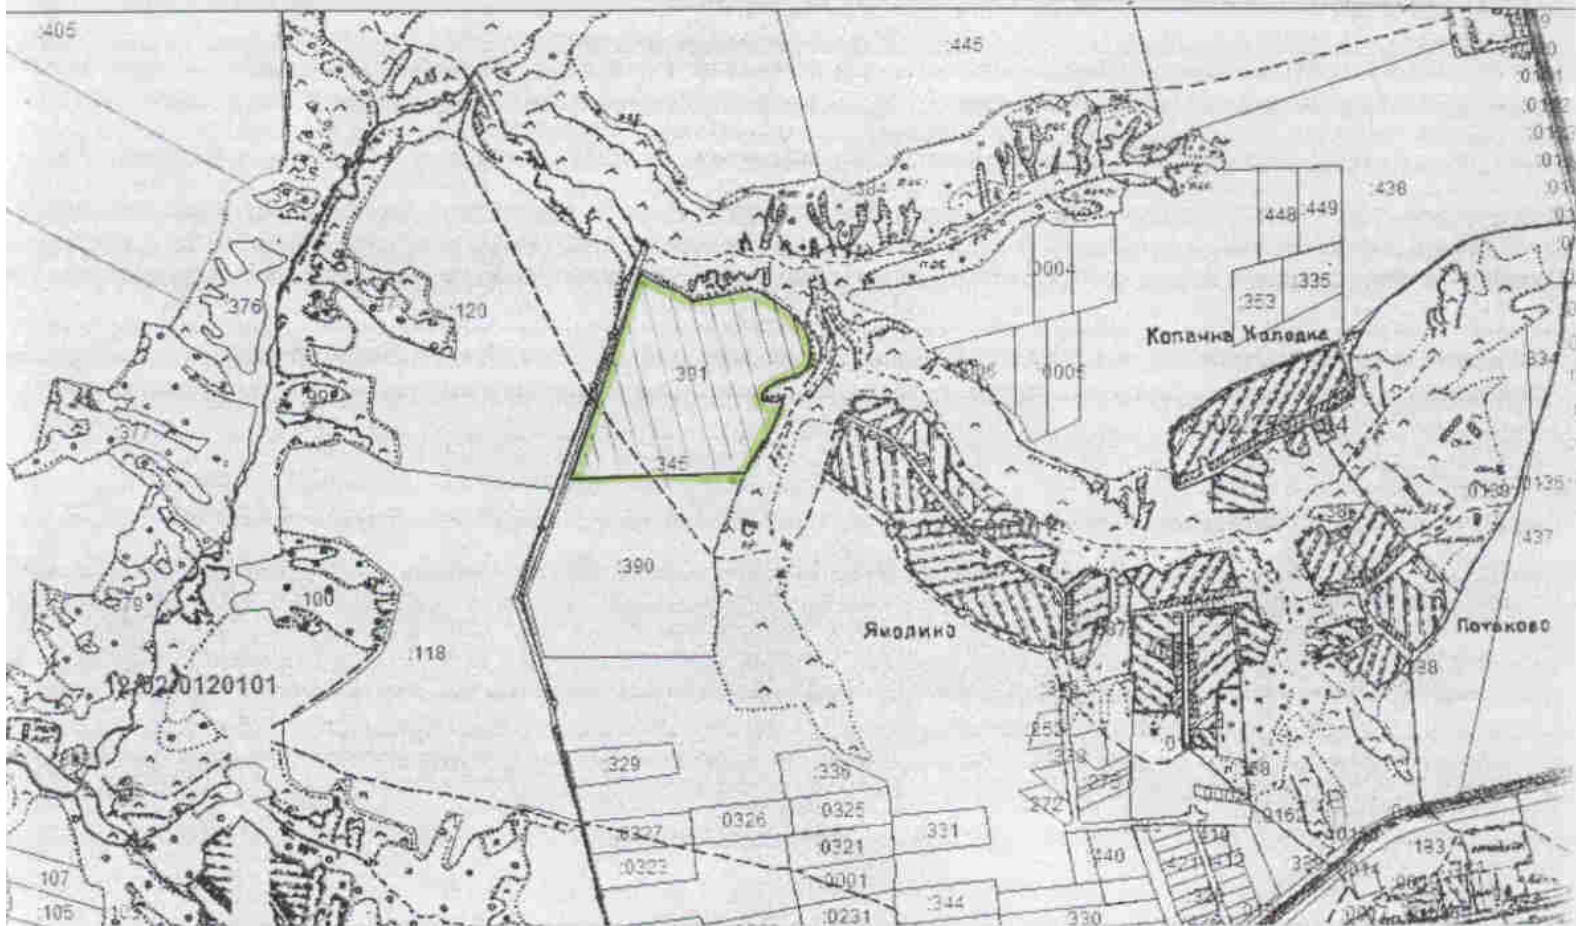

Схема расположения

земельного участка, предоставляемого из земель, находящихся в собственности МО «Горномарийский муниципальный район», для сельскохозяйственного использования, расположенного по адресу: Республика Марий Эл, Горномарийский район, примерно 1500 метрах на северо - запад от ориентира жилой дом, в д. Ямолино ул. Средняя Колода д. № 74 «А» МО «Емешевское сельское поселение».

Масштаб 1: 10000

- земельный участок площадью 208225,0 кв.м.

Категория земель - земли с/х назначения

СОГЛАСОВАНО

Зам. главы администрации по экономическому развитию территорий, руководитель отдела по имуществу Горномарийского муниципального района
 Руководитель отдела сельского хозяйства
 Главный агроном, эколог
 Глава администрации МО «Емешевское сельское поселение»
 Руководитель отдела архитектуры администрации района
 Горномарийский МРУС филиал в РМЭ ОАО «Ростелеком»
 ПО «Горномарийские электрические сети» начальник Горномарийского РЭС
 Директор филиала ООО «Газпром газораспределение Йошкар-Ола» в г.Козьмодемьянске