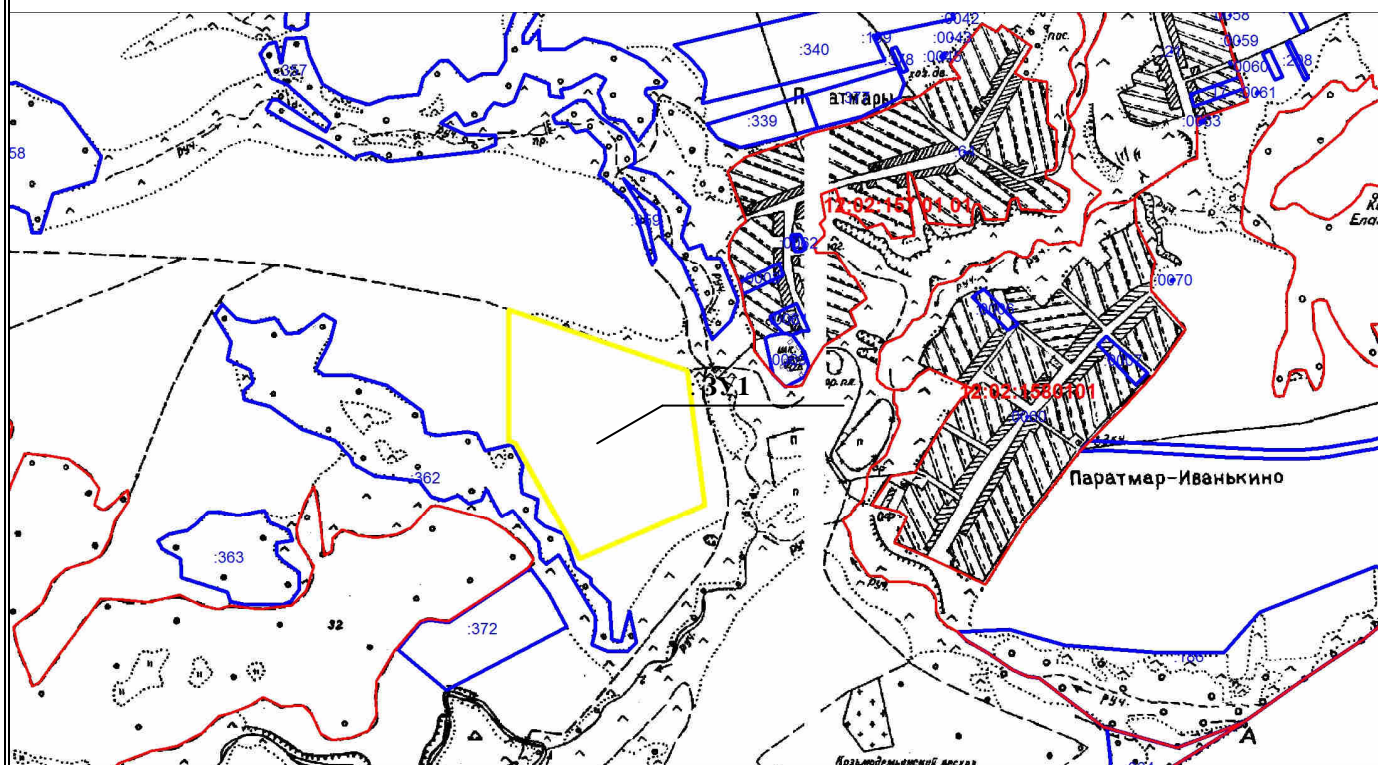

Утверждена

(наименование документа об утверждении, включая наименования

органов государственной власти или органов местного

самоуправления, принявших решение об утверждении схемы

или подписавших соглашение о перераспределении земельных участков)

от _____ № _____

Схема расположения земельного участка или земельных участков на кадастровом плане территории

Условный номер земельного участка 12:02:0140105:ЗУ1

Площадь земельного участка 195025 м²

МСК - 12

Масштаб 1: 1:16000

Местоположение ЗУ: примерно 400 метров по направлению на юго-запад от ориентира: Республика Марий Эл, Горномарийский район, с.Паратмары, ул.Паратмары, д.74;

Разрешенное использование: сельскохозяйственное использование;

СХЕМА земельного участка

Масштаб 1:10000