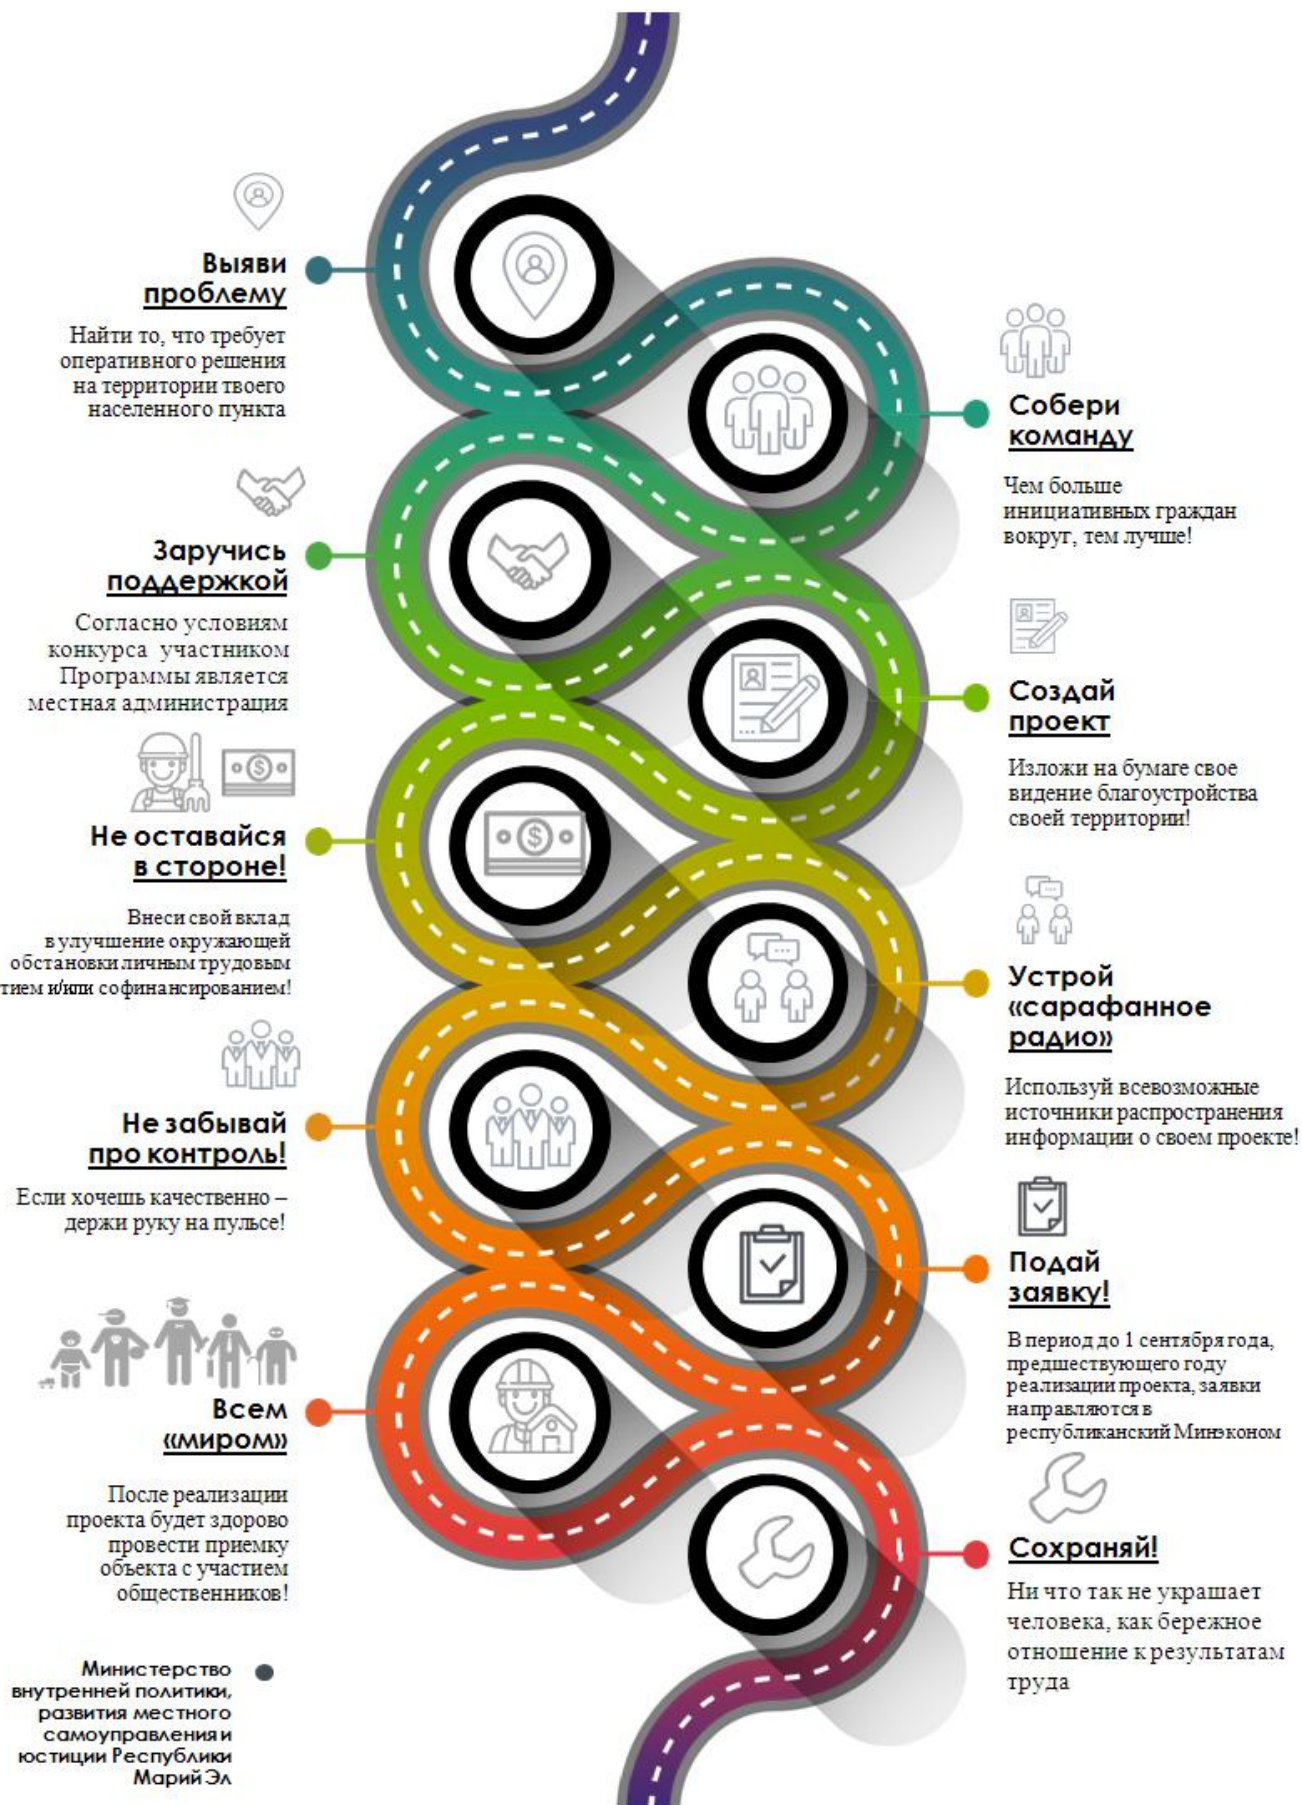

ППМИ
РМЭ

ПРОГРАММА ПОДДЕРЖКИ МЕСТНЫХ ИНИЦИАТИВ

За 6 лет реализовано более
250 проектов:

КАК ЭТО СДЕЛАТЬ:

ИНИЦИАТИВА НЕ НАКАЗУЕМА!