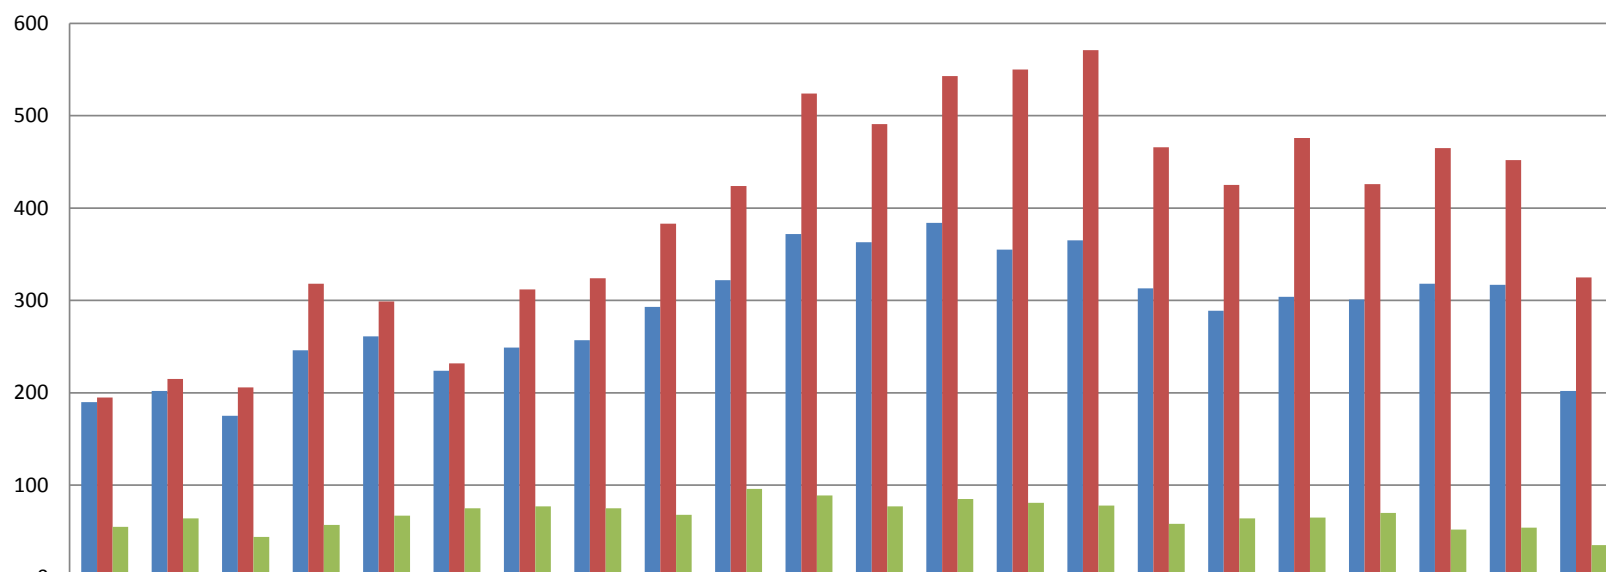

Статистика дорожно-транспортных происшествий на автомобильных дорогах республиканского значения Республики Марий Эл за 1995 - 2016 годы

	1995	1996	1997	1998	1999	2000	2001	2002	2003	2004	2005	2006	2007	2008	2009	2010	2011	2012	2013	2014	2015	2016
■ Количество ДТП	190	202	175	246	261	224	249	257	293	322	372	363	384	355	365	313	289	304	301	318	317	202
■ Ранено	195	215	206	318	299	232	312	324	383	424	524	491	543	550	571	466	425	476	426	465	452	325
■ Погибло	55	64	44	57	67	75	77	75	68	96	89	77	85	81	78	58	64	65	70	52	54	35