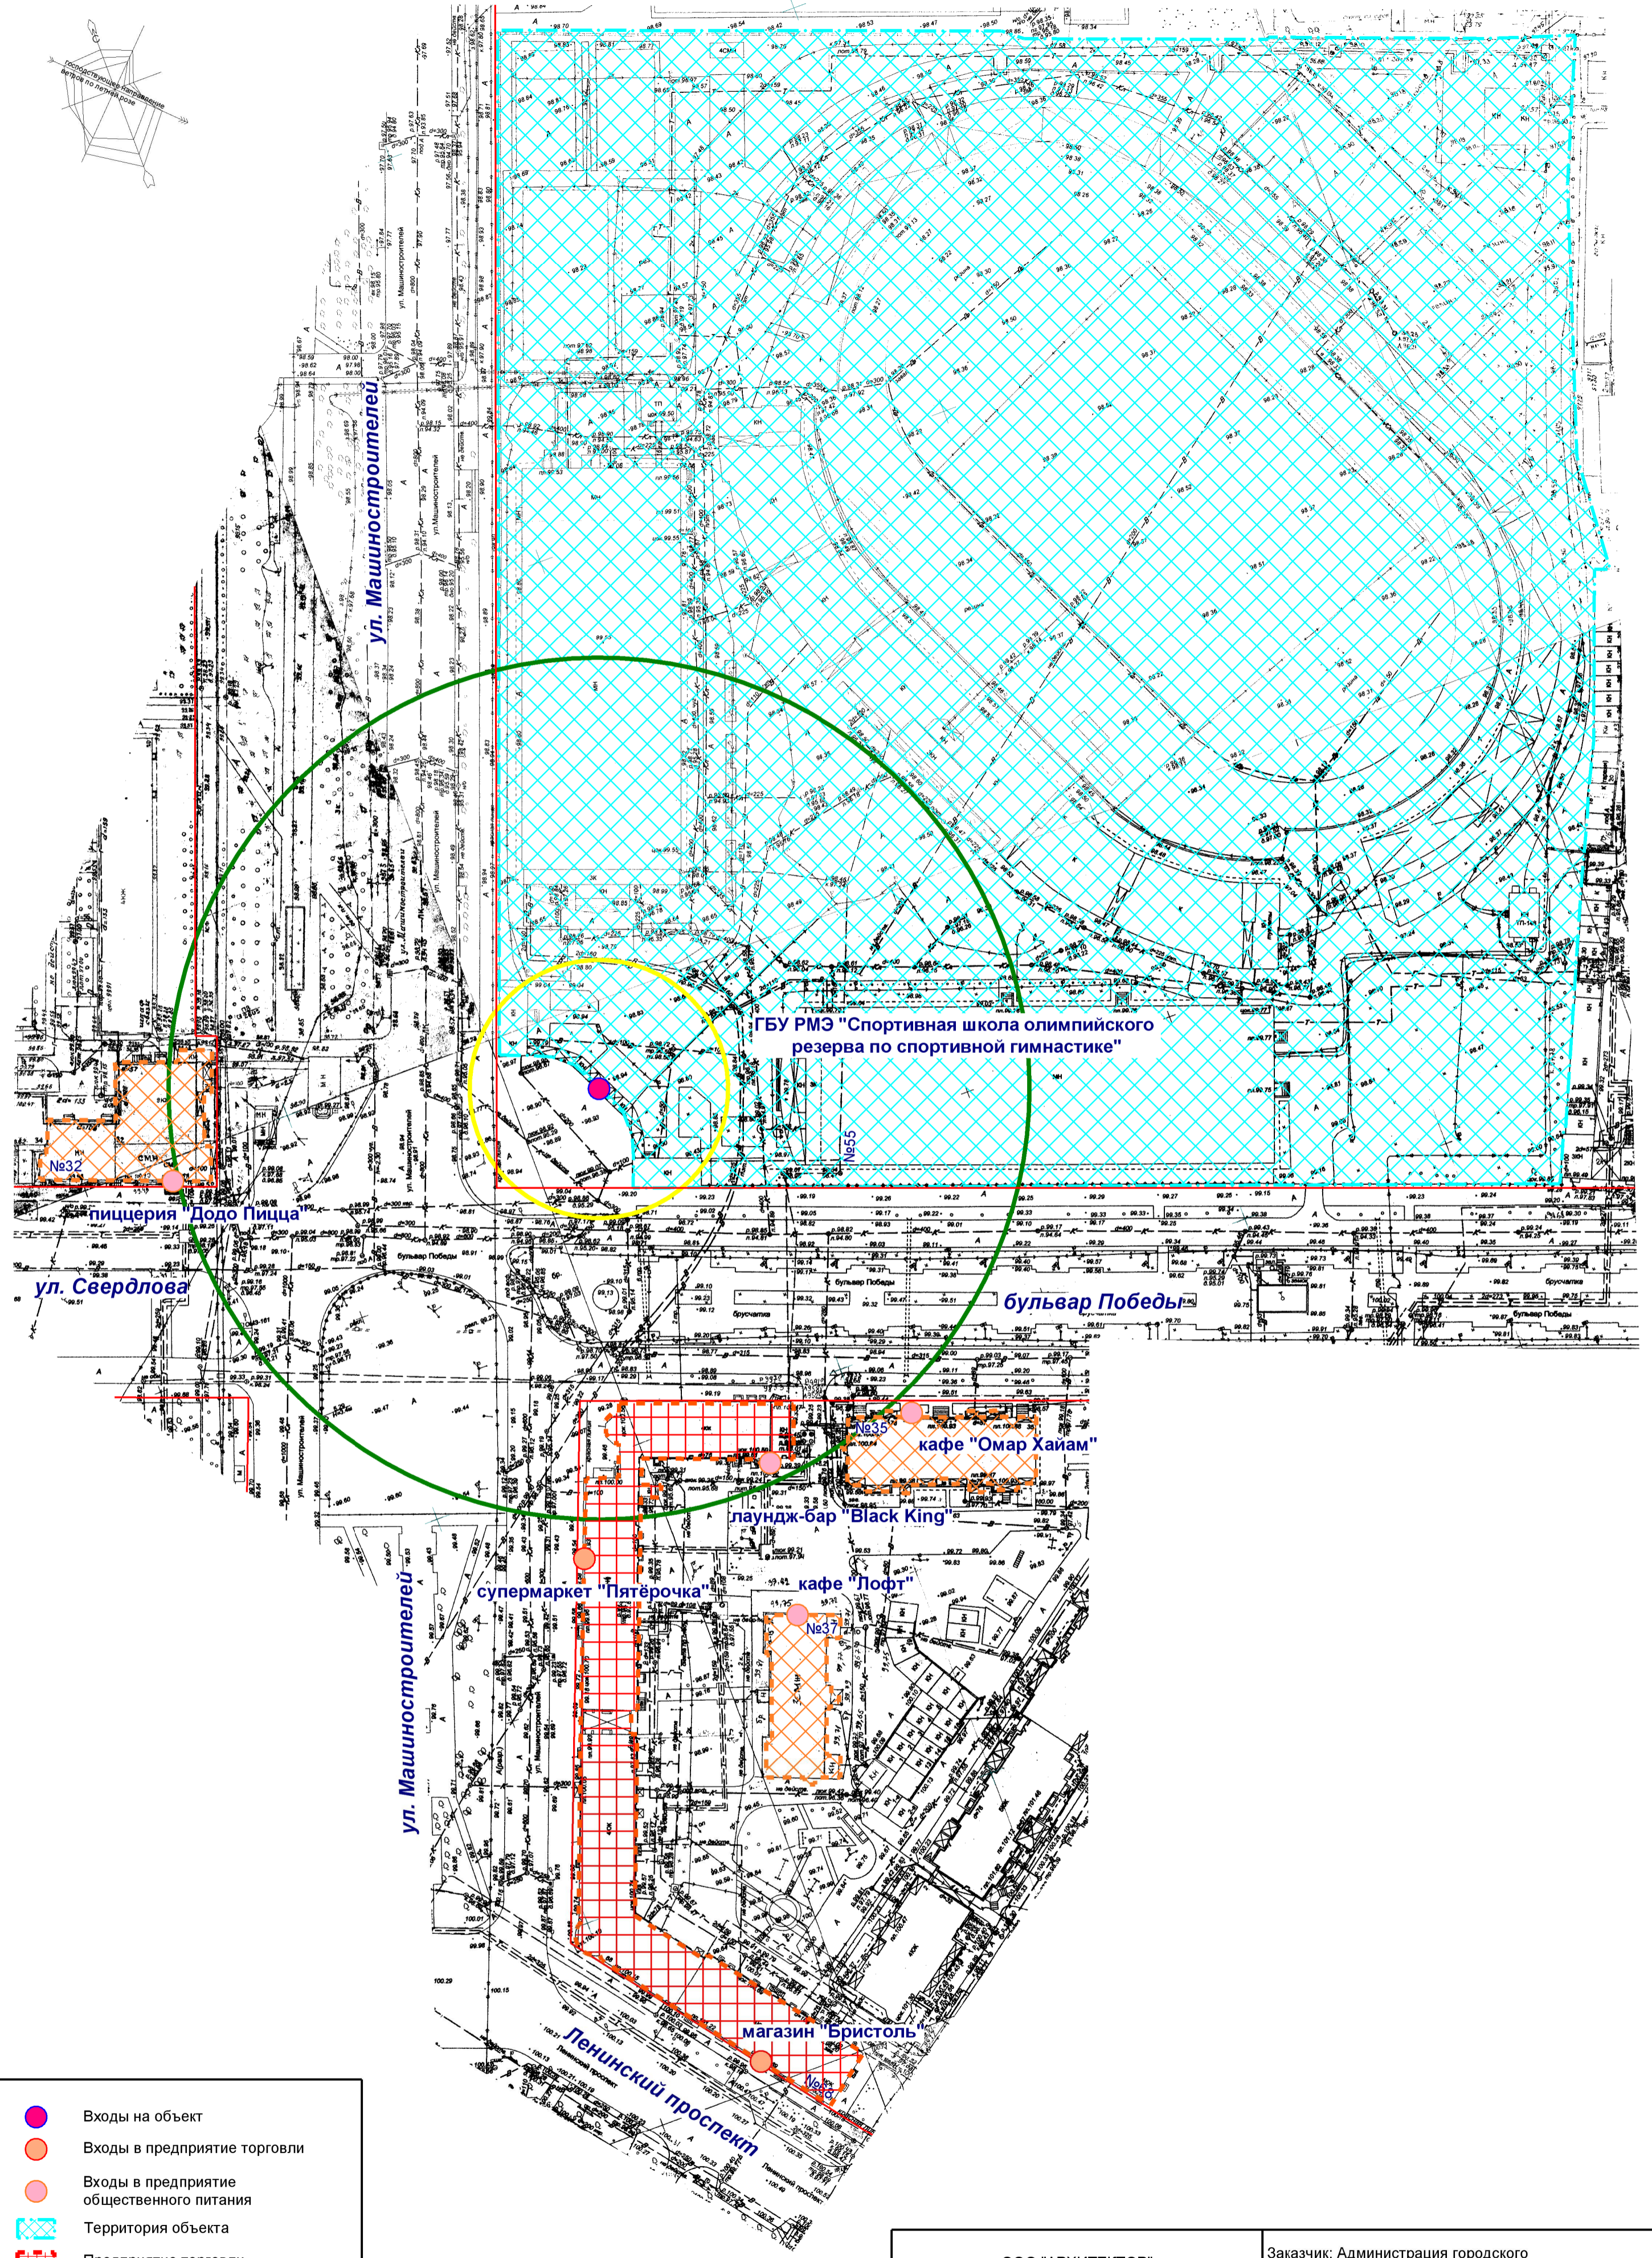

Схема границ прилегающих территорий

ГБУ РМЭ "Спортивная школа олимпийского резерва по спортивной гимнастике"

кафе "Омар Хайам"

лаундж-бар "Black King"

супермаркет "Пятёрочка"

кафе "Лофт"

магазин "Бристоль"

- Входы на объект
- Входы в предприятие торговли
- Входы в предприятие общественного питания
- ▨ Территория объекта
- ▨ Предприятие торговли
- ▨ Предприятие общественного питания
- Радиус 30 м
- Радиус 100 м