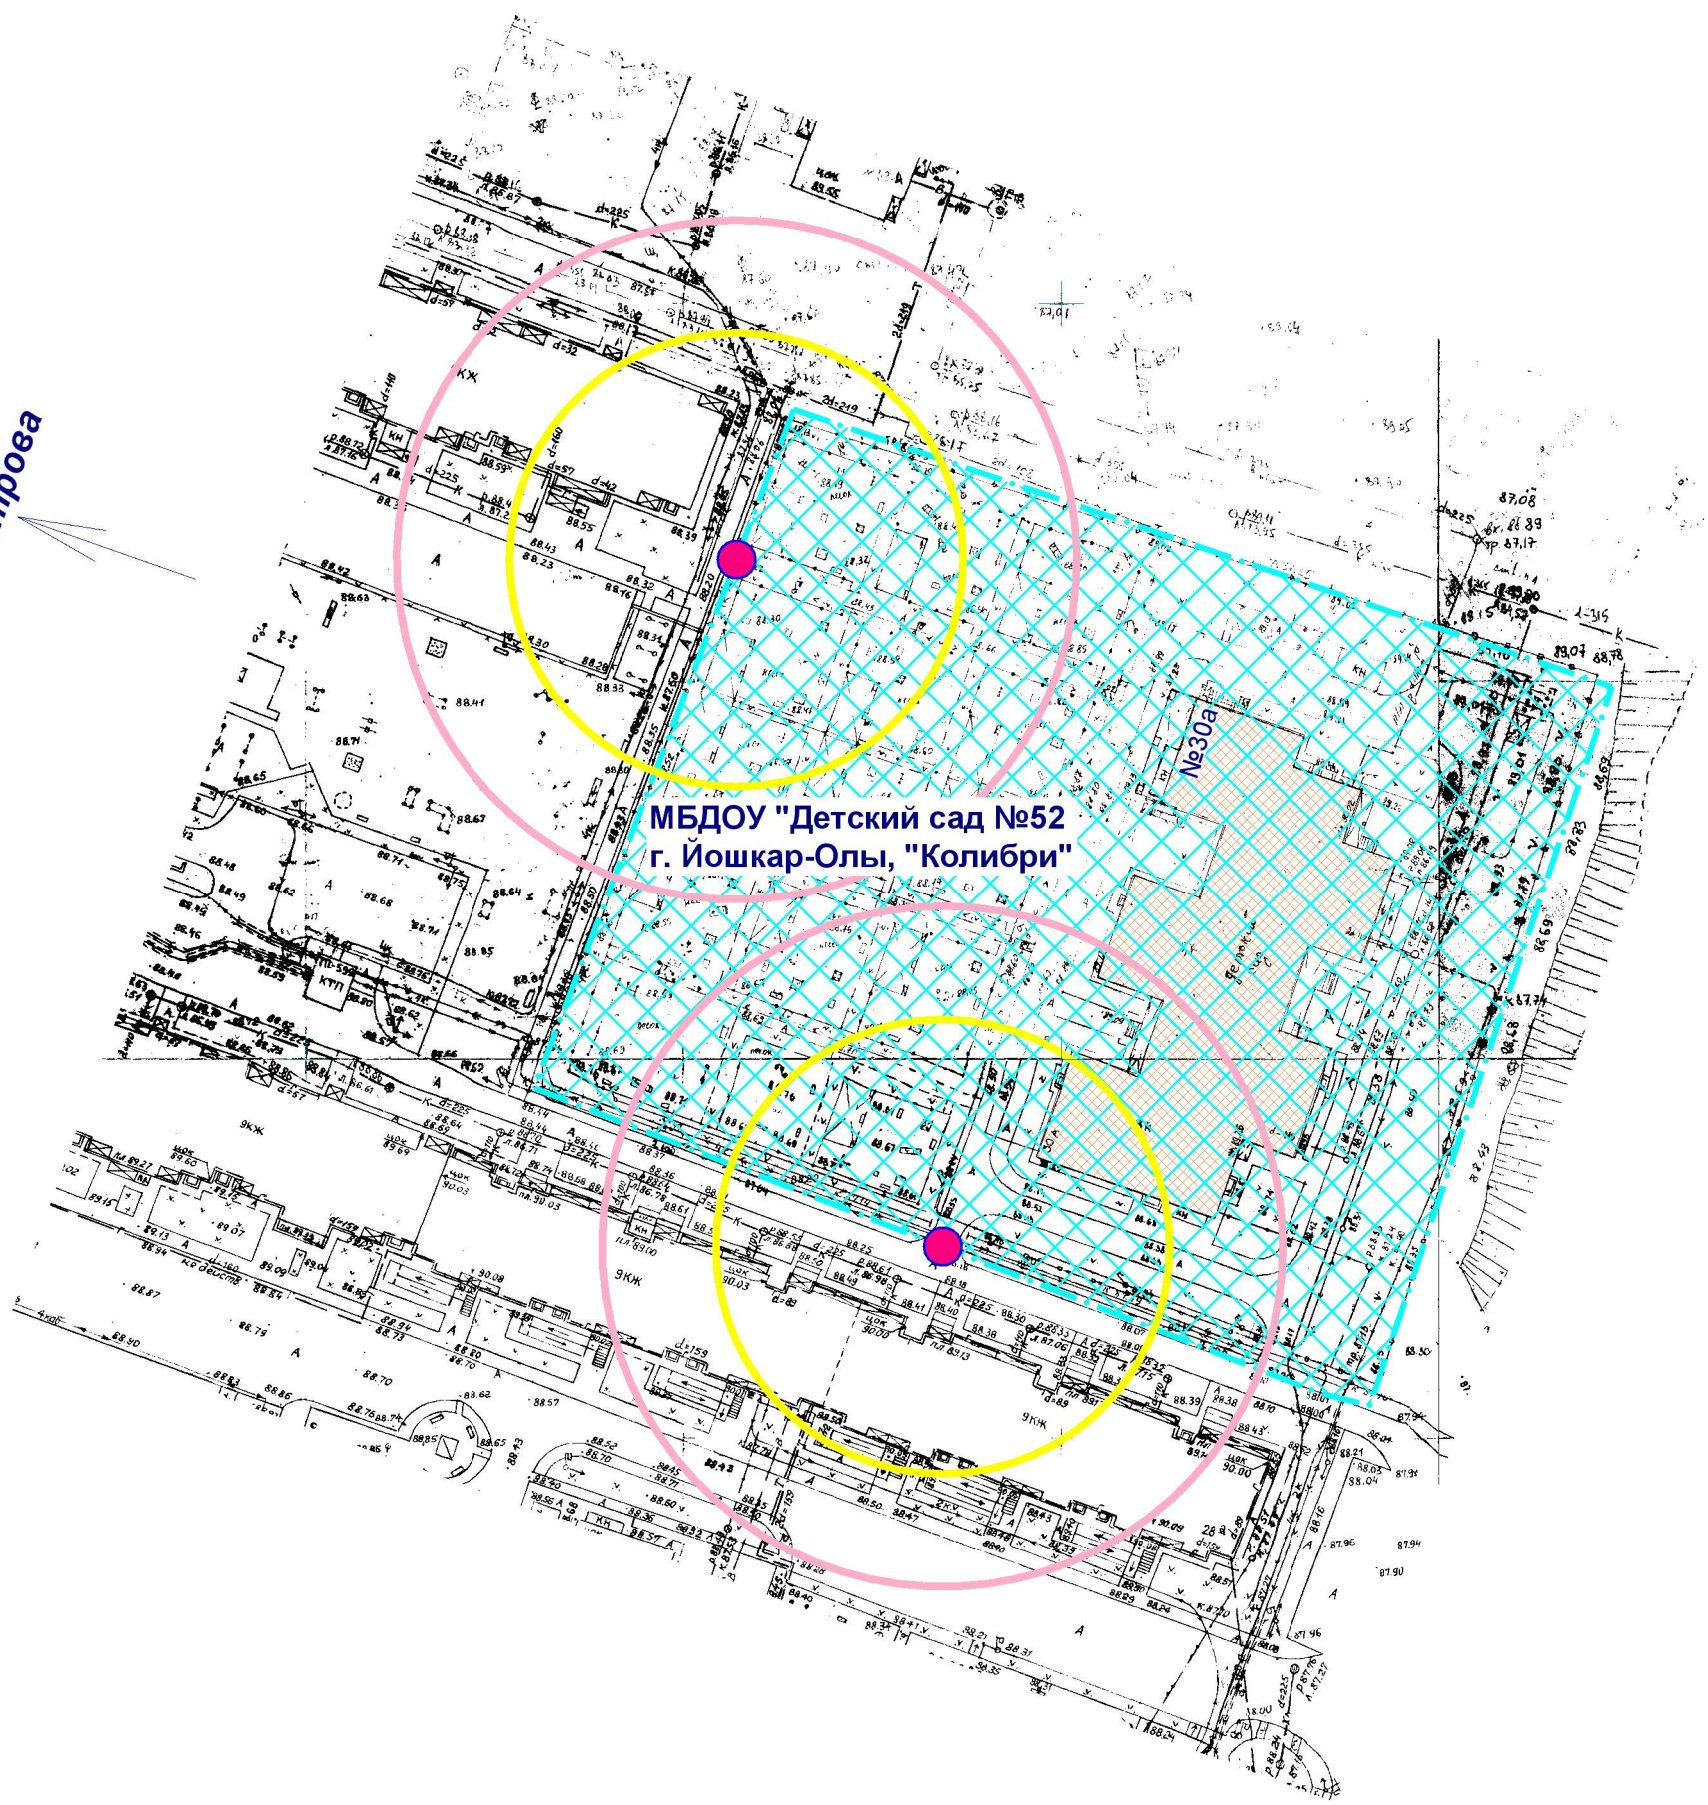

Схема границ прилегающих территорий

ул. Петрова

МБДОУ "Детский сад №52
г. Йошкар-Олы, "Колибри"

- Входы на объект
- Территория объекта
- Радиус 30 м
- Радиус 45 м

МУП "АРХИТЕКТОР"			Заказчик: Администрация городского округа "Город Йошкар-Ола"			
Директор		Парманов	Объект: МБДОУ "Детский сад №52 г. Йошкар-Олы, "Колибри", местоположение: РМЭ, г. Йошкар-Ола, ул. Петрова, д. 30а.			
Нач. ОИРД		Костик				
Исполнитель		Николаева	Масштаб	Дата	Номер	Листов
			1:1000		22-137	1