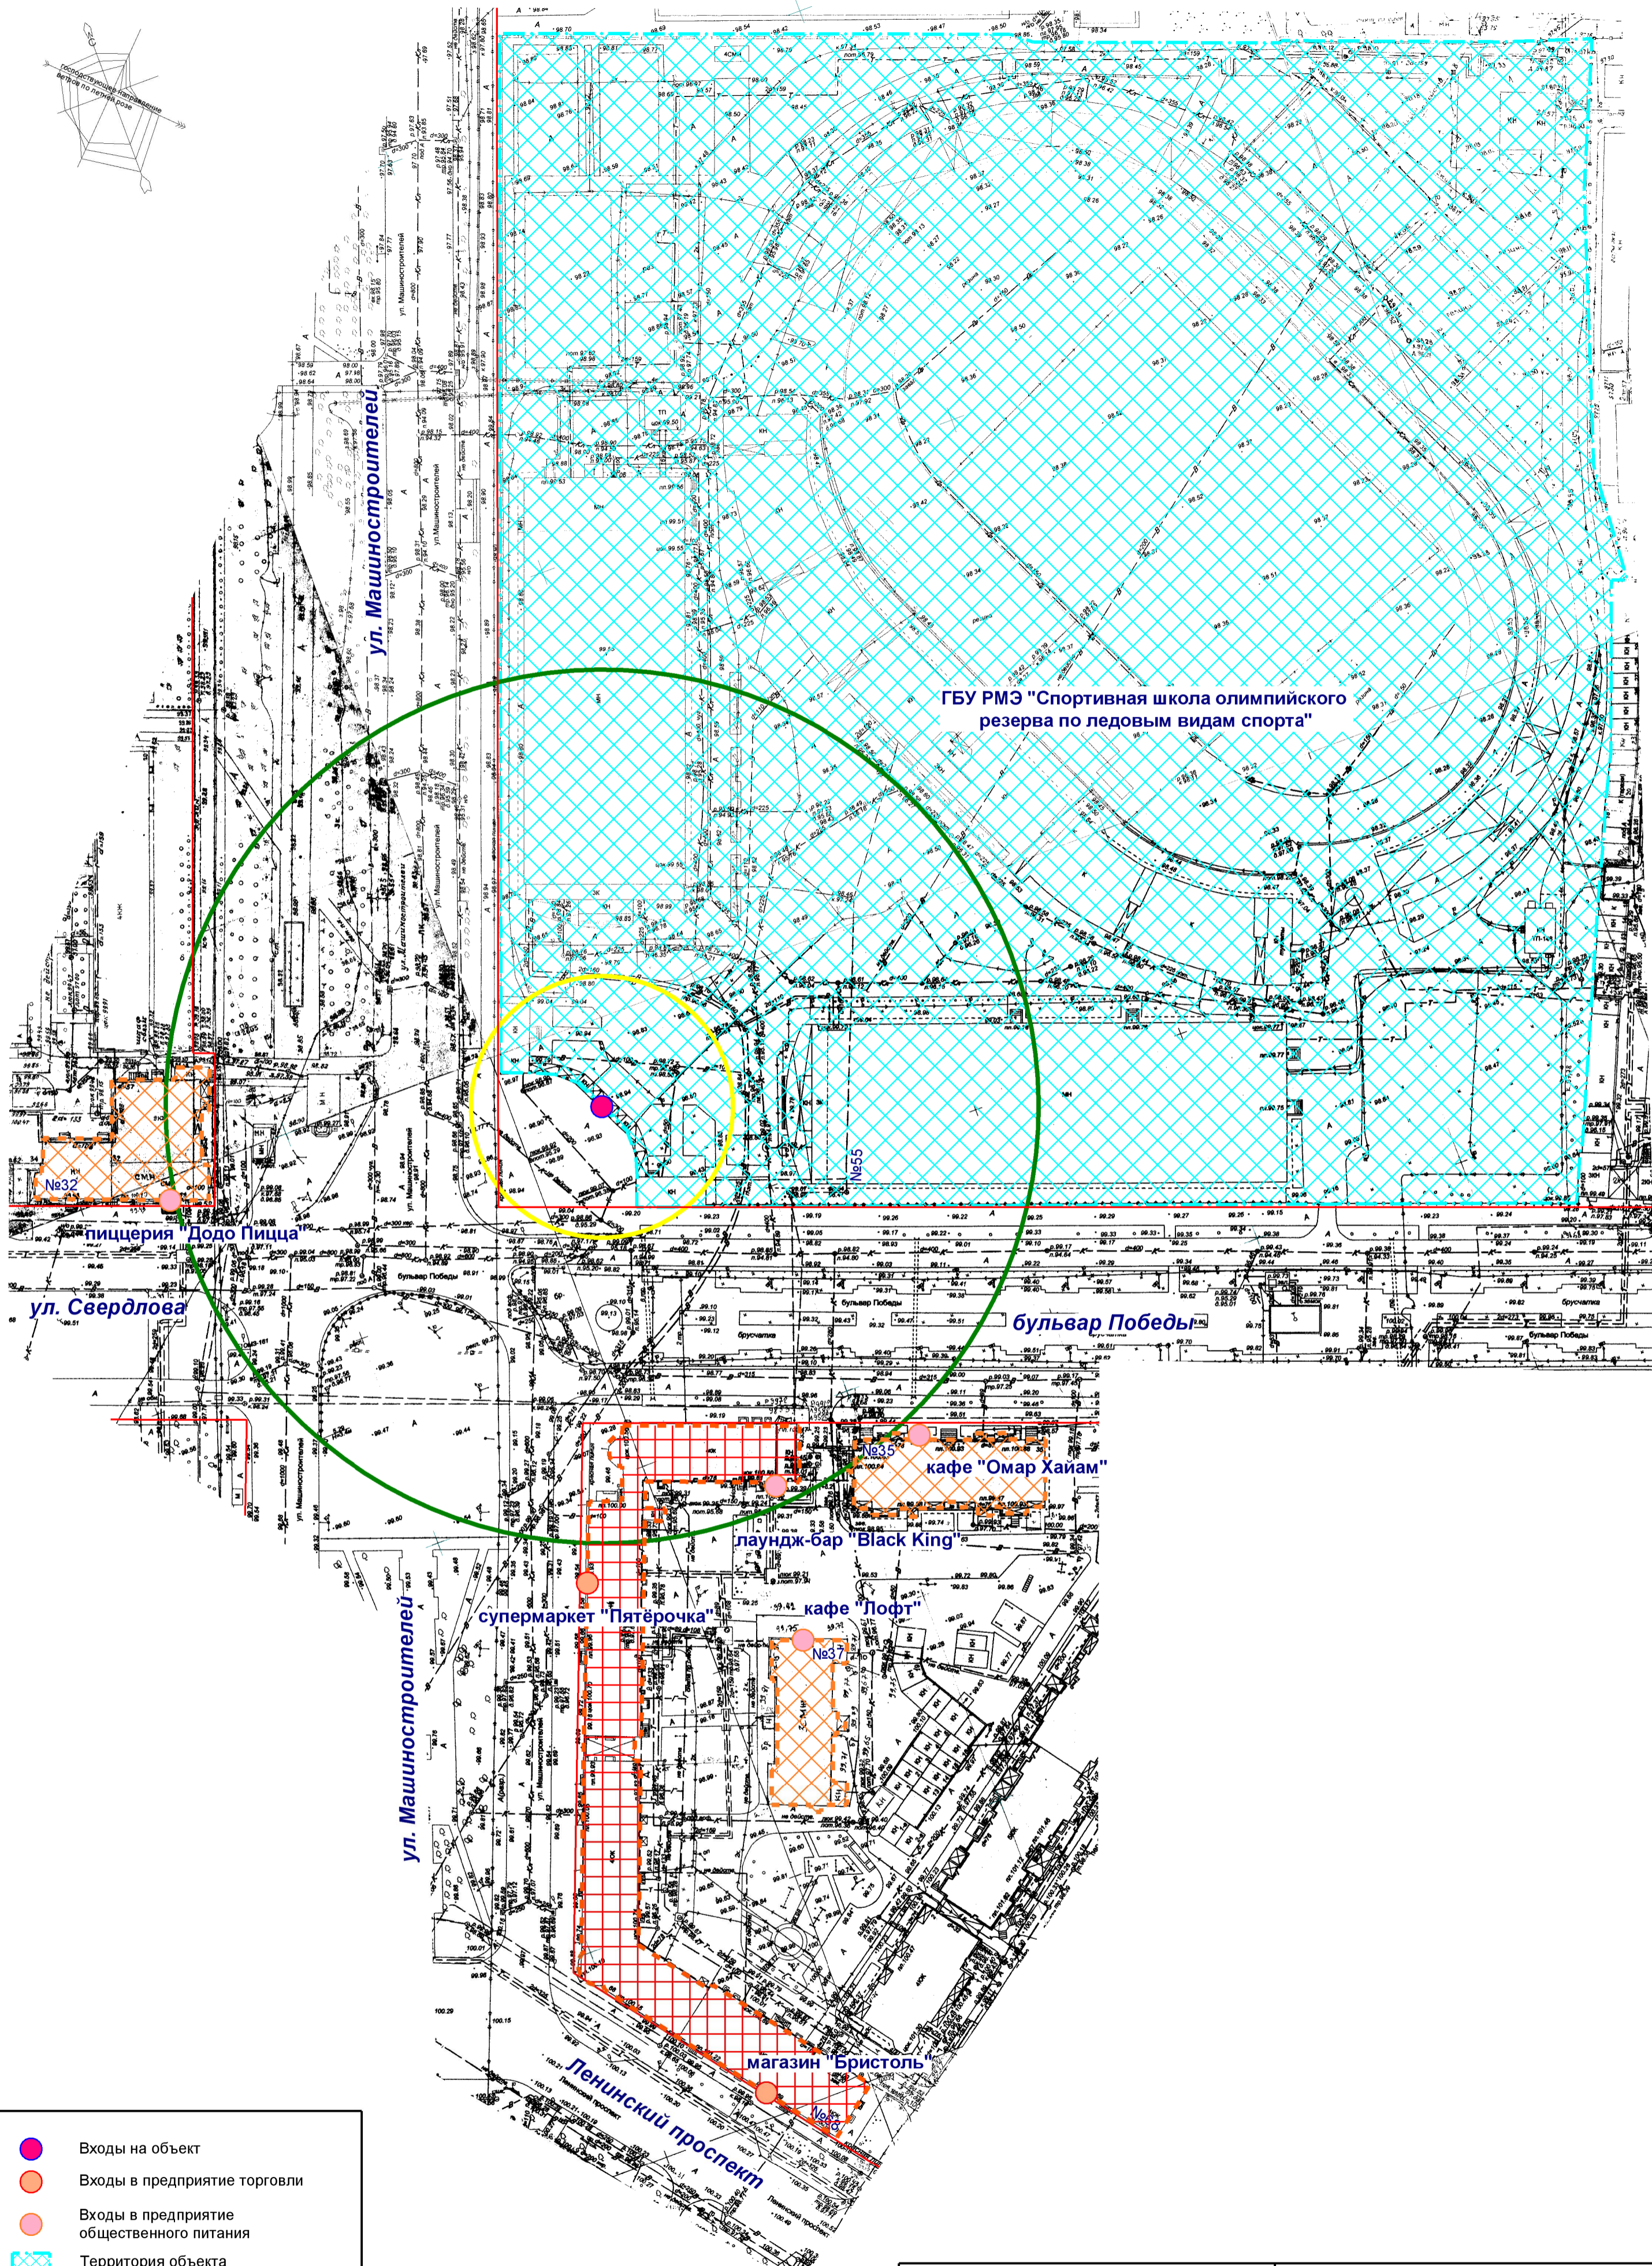

Схема границ прилегающих территорий

ГБУ РМЭ "Спортивная школа олимпийского резерва по ледовым видам спорта"

- Входы на объект
- Входы в предприятие торговли
- Входы в предприятие общественного питания
- Территория объекта
- Предприятие торговли
- Предприятие общественного питания
- Радиус 30 м
- Радиус 100 м