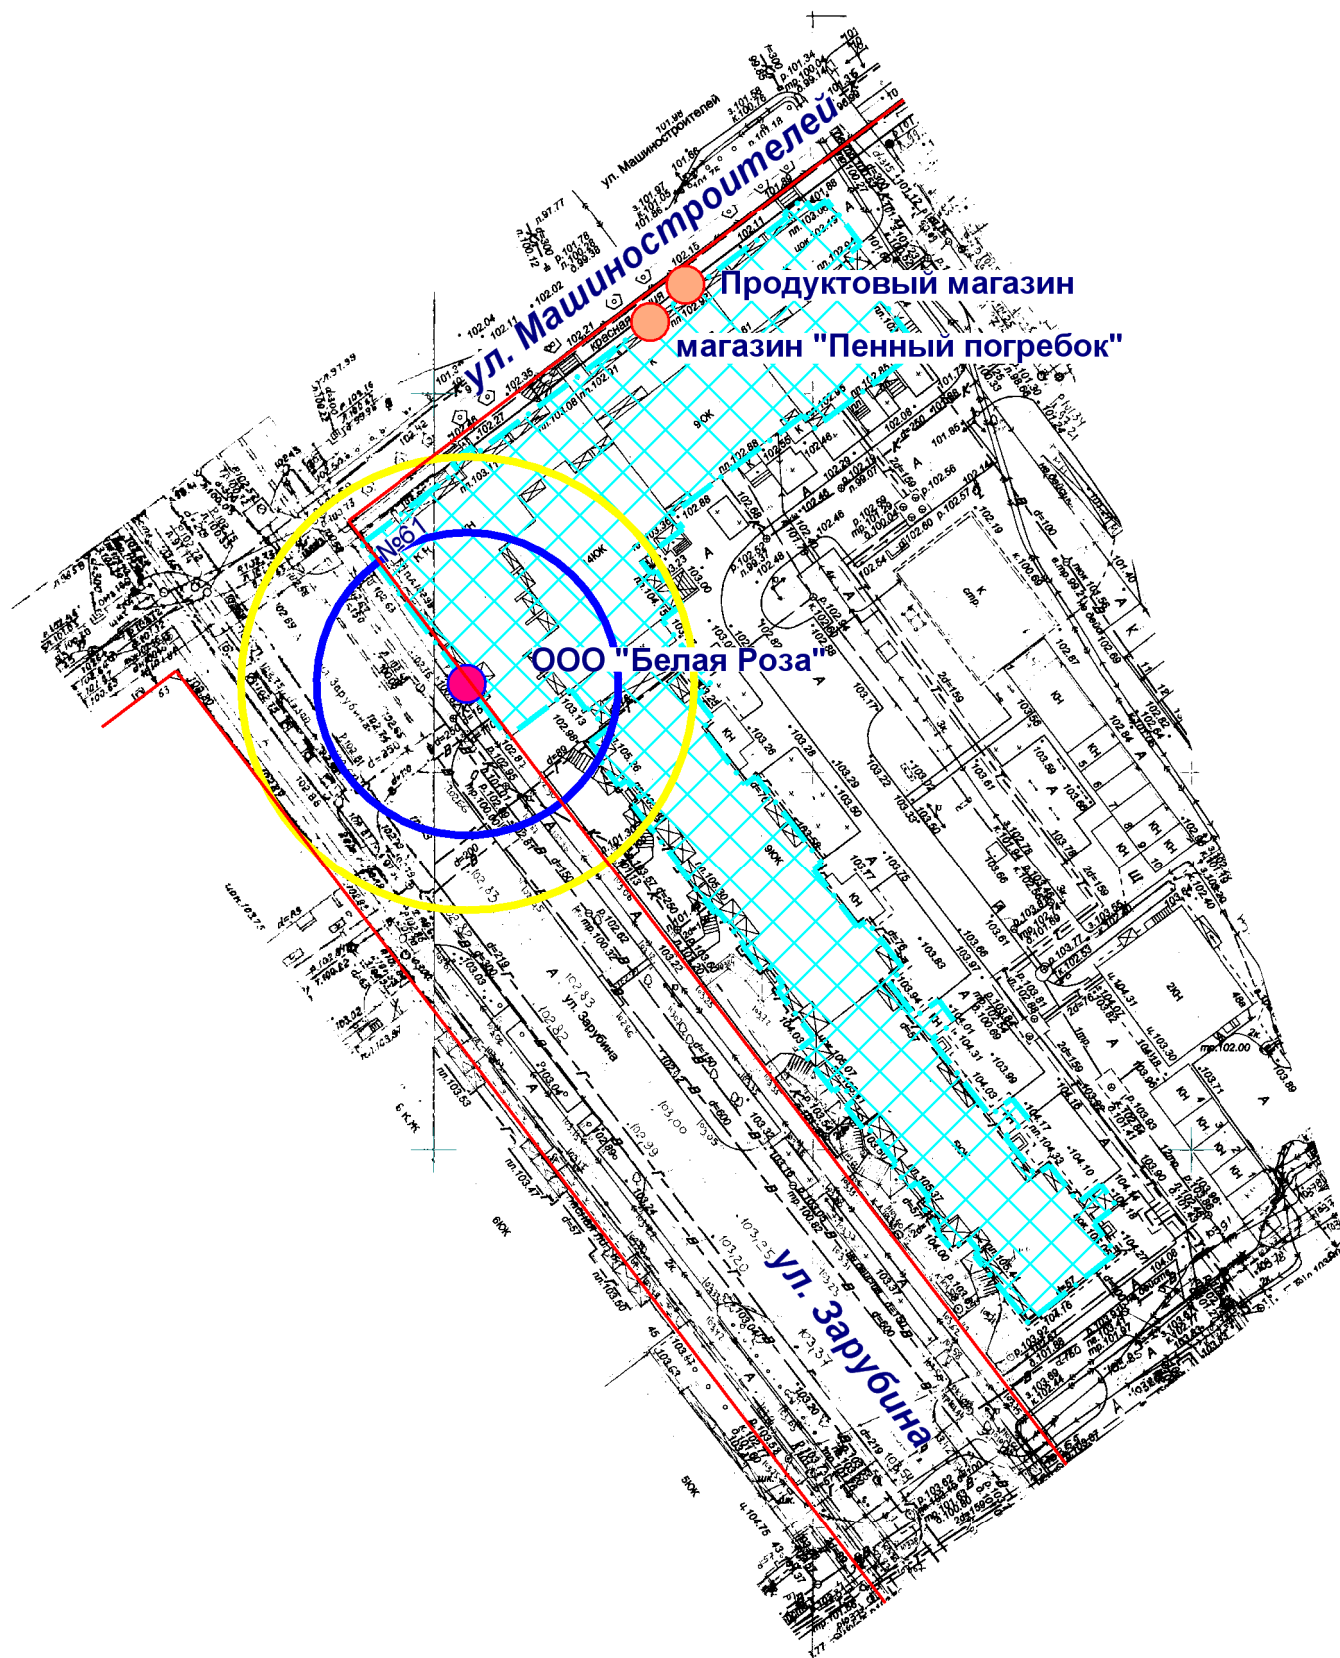

# Схема границ прилегающих территорий

- Входы на объект
- Входы в предприятие торговли
- Территория объекта
- Радиус 20 м
- Радиус 30 м

ООО "АРХИТЕКТОР"			Заказчик: Администрация городского округа «Город Йошкар-Ола»			
Директор		Дождиков	Объект: Общество с ограниченной ответственностью "Белая роза", местоположение: РМЭ, г. Йошкар-Ола, ул. Машиностроителей, д. 61			
Нач. ОИРД		Костик				
Исполнитель		Николаева				
			Масштаб	Дата	Номер	Листов
			1:1000		23-044	1