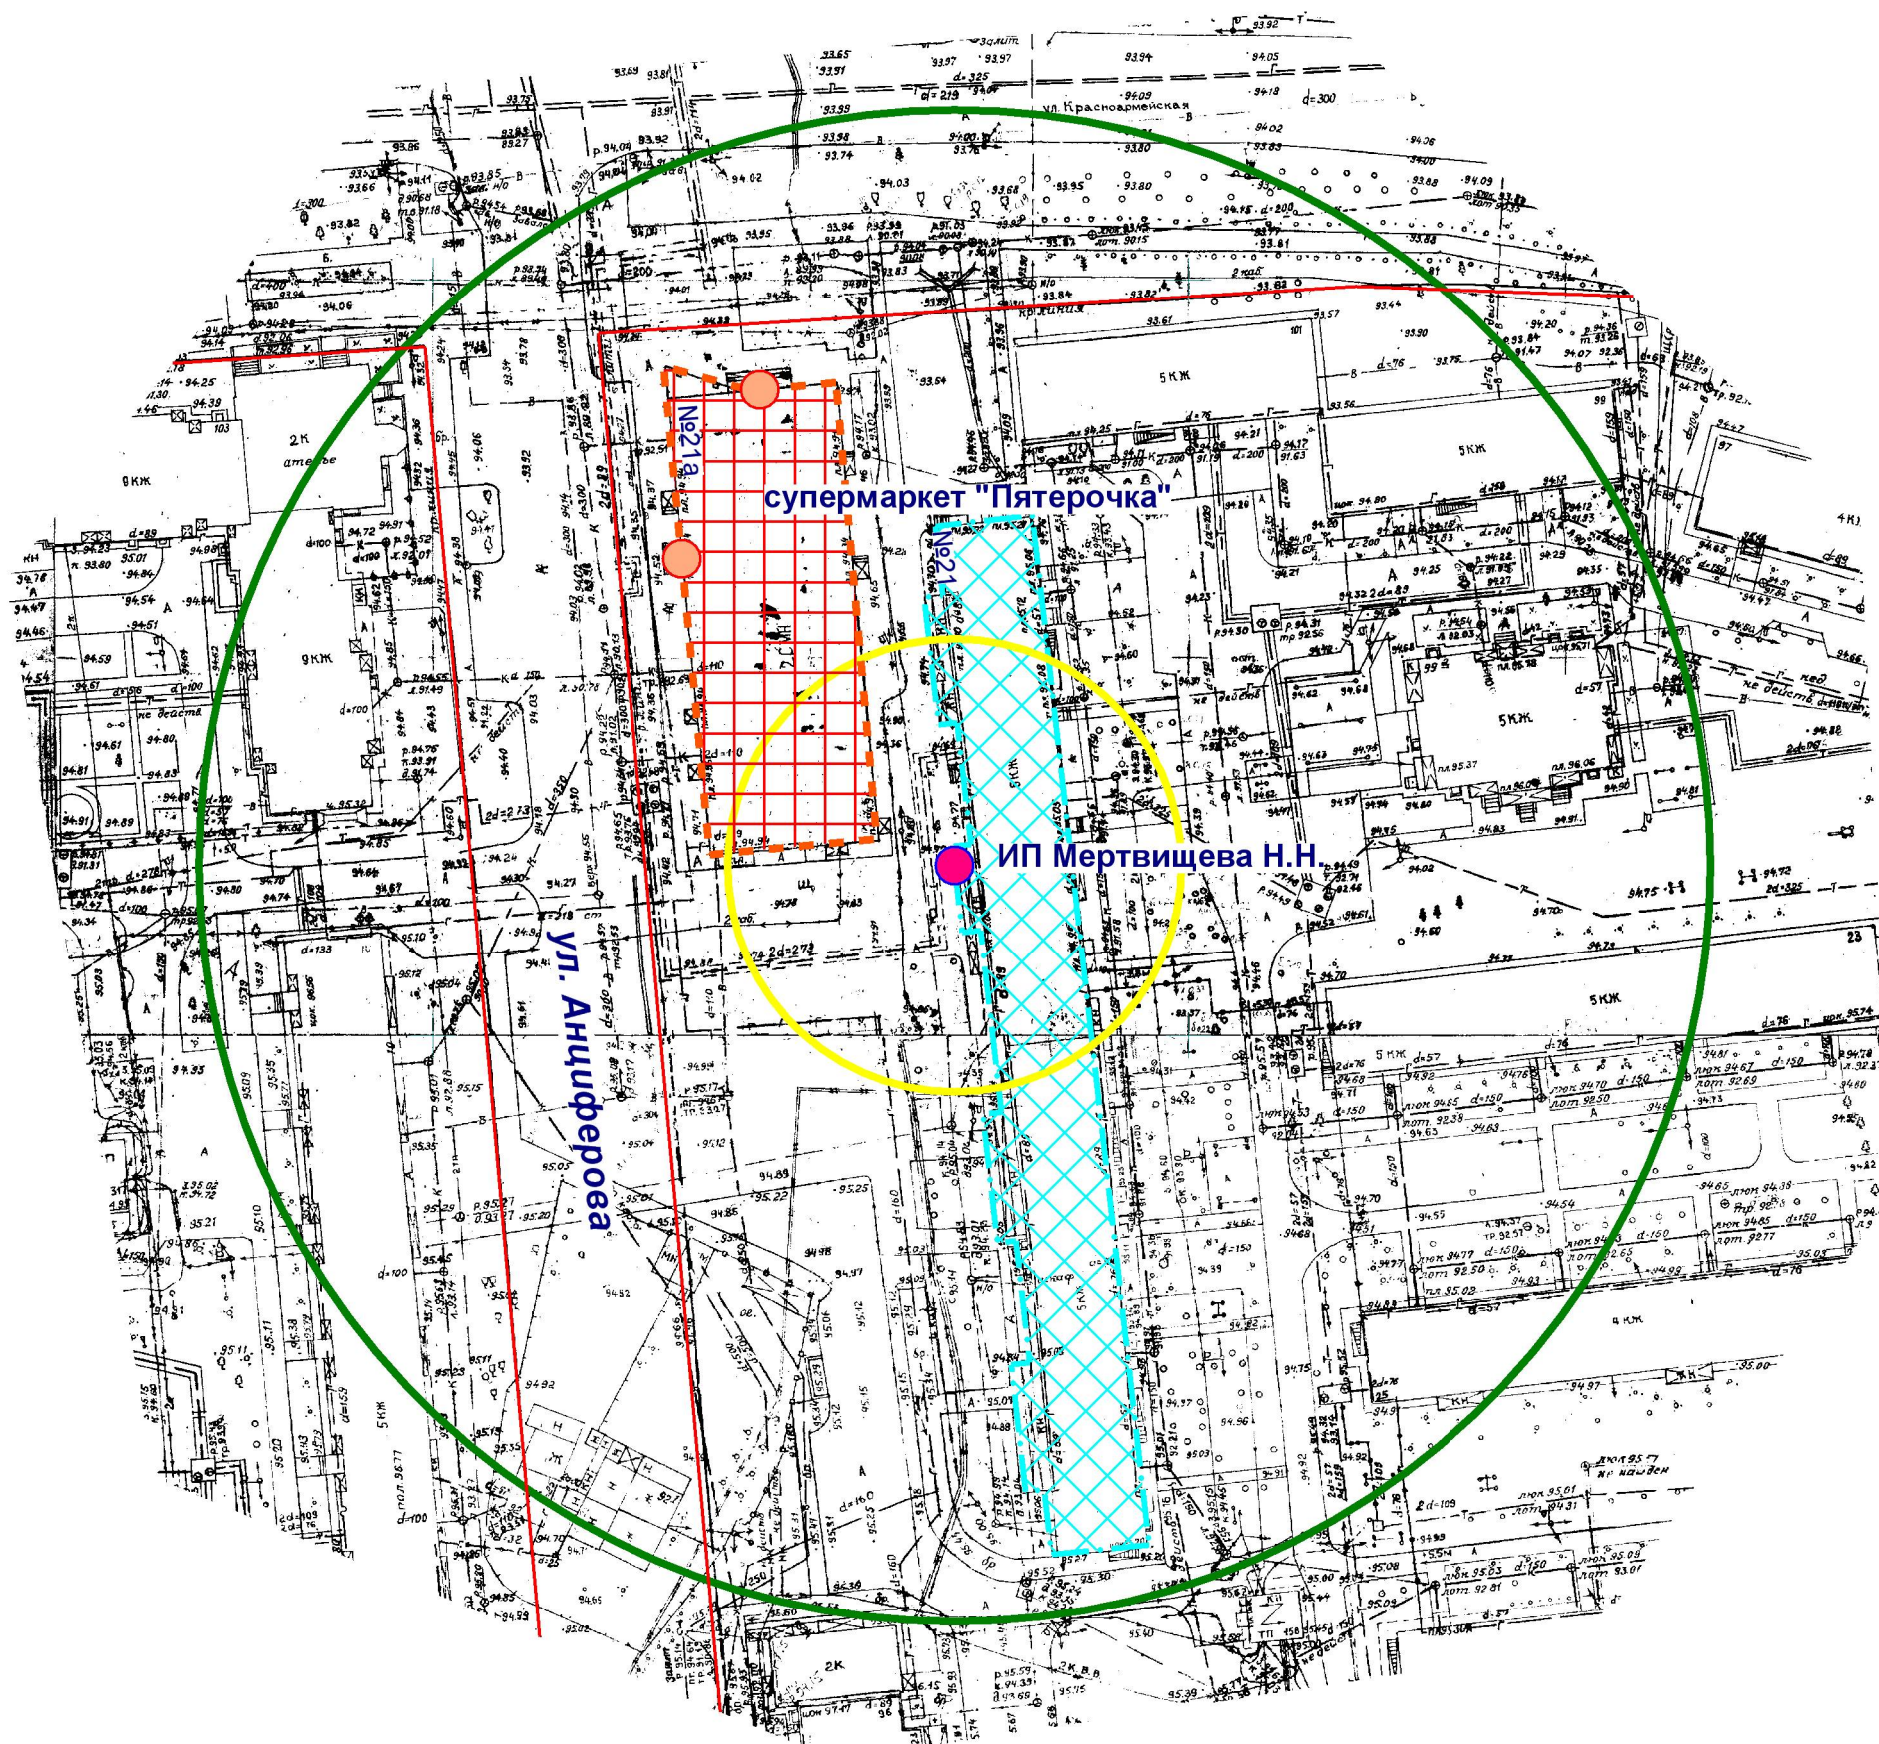

Схема границ прилегающих территорий

- Входы на объект
- Входы в предприятие торговли
- ▨ Территория объекта
- ▨ Предприятие торговли
- Радиус 30 м
- Радиус 100 м

МУП "АРХИТЕКТОР"		Заказчик: Администрация городского округа "Город Йошкар-Ола"				
Директор		Парманов	Объект: Индивидуальный предприниматель Мертвищева Надежда Николаевна, местоположение: РМЭ, г. Йошкар-Ола, ул. Анциферова, д. 21.			
Нач. ОИРД		Костик				
Исполнитель		Николаева	Масштаб	Дата	Номер	Листов
			1:1000	19.09.2022	22-112	1