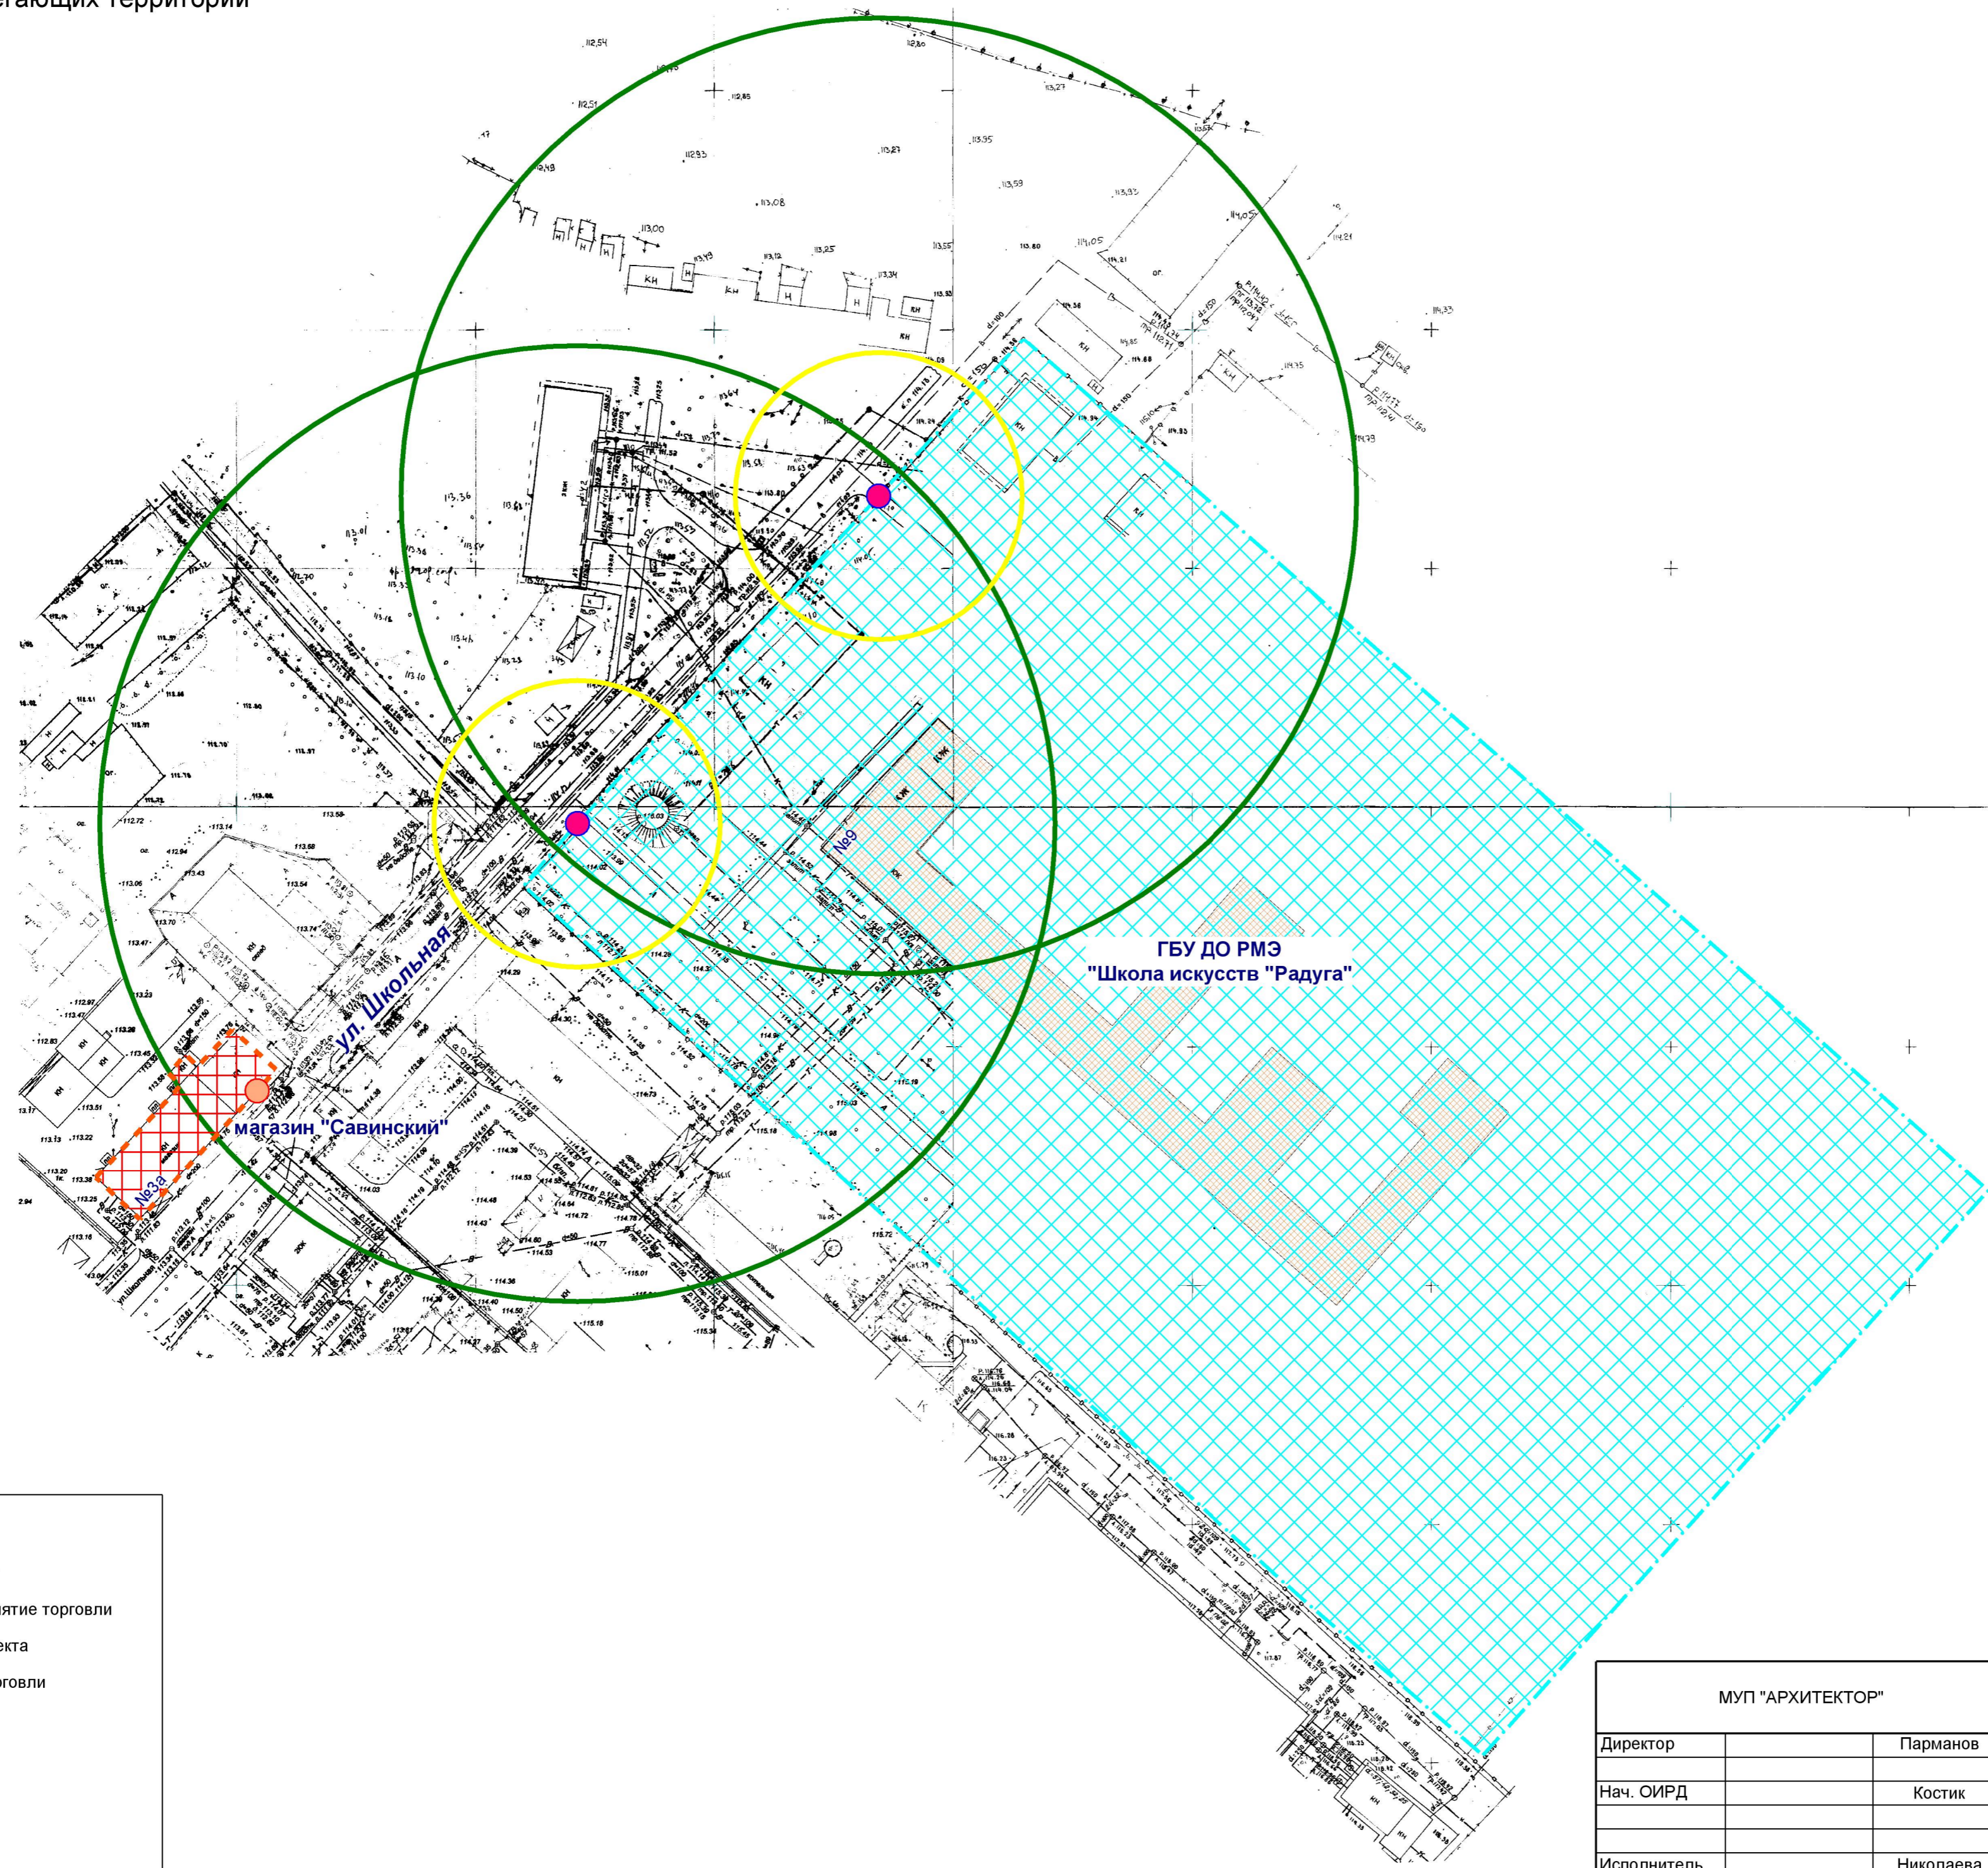

Схема границ прилегающих территорий

- Входы на объект
- Входы в предприятие торговли
- Территория объекта
- Предприятие торговли
- Радиус 30 м
- Радиус 100 м

МУП "АРХИТЕКТОР"			Заказчик: Администрация городского округа "Город Йошкар-Ола"			
Директор		Парманов	Объект: Государственное бюджетное учреждение дополнительного образования РМЭ "Школа искусств "Радуга", местоположение: РМЭ, г. Йошкар-Ола, д. Савино, ул. Школьная, д. 9.			
Нач. ОИРД		Костик				
Исполнитель		Николаева	Масштаб	Дата	Номер	Листов
			1:1000	08.09.2022	22-028	1