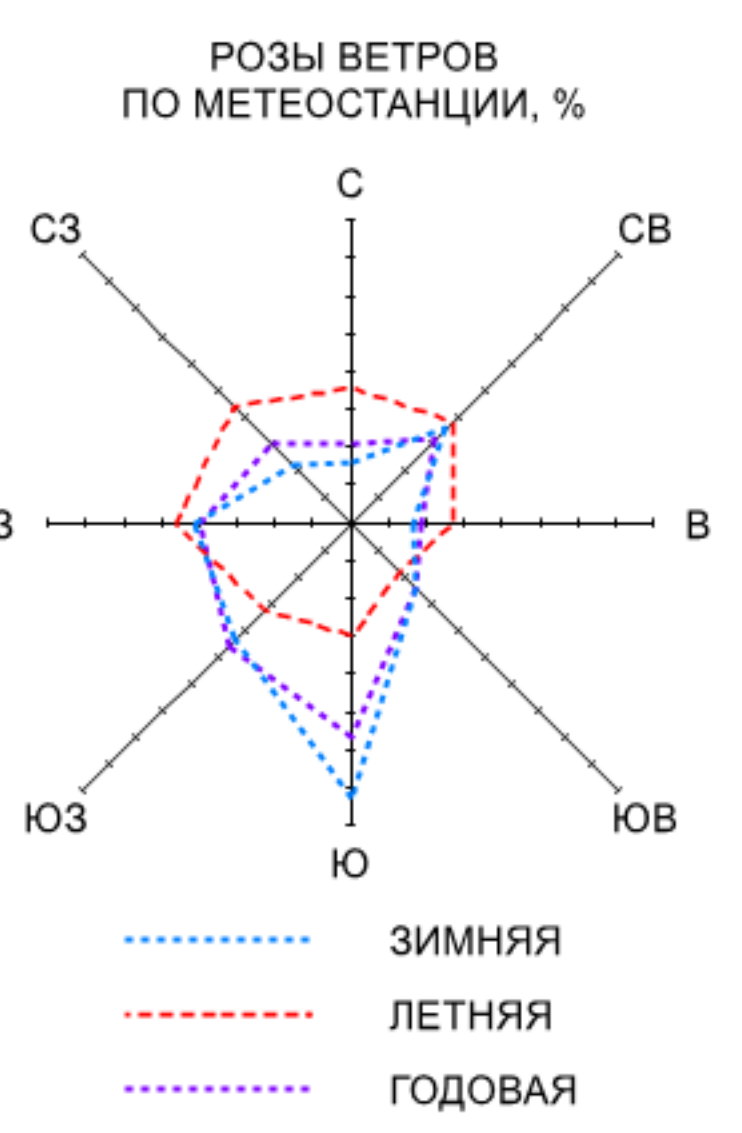

РЕСПУБЛИКА МАРИЙ ЭЛ
ГОРНОМАРИЙСКИЙ МУНИЦИПАЛЬНЫЙ РАЙОН
КРАСНОВОЛЖСКОЕ СЕЛЬСКОЕ ПОСЕЛЕНИЕ
ГЕНЕРАЛЬНЫЙ ПЛАН
Карта функциональных зон поселения

- Условные обозначения
- Границы единиц административно-территориального деления Российской Федерации
- Граница населенного пункта
 - Граница (планируемая к размещению) населенного пункта
 - Граница сельского поселения
- Автомобильные дороги
- Автомобильные дороги регионального или межмуниципального значения
 - Автомобильные дороги регионального или межмуниципального значения (планируемые к реконструкции)
 - Автомобильные дороги местного значения
- Улично-дорожная сеть сельского населенного пункта
- Улицы в жилой застройке