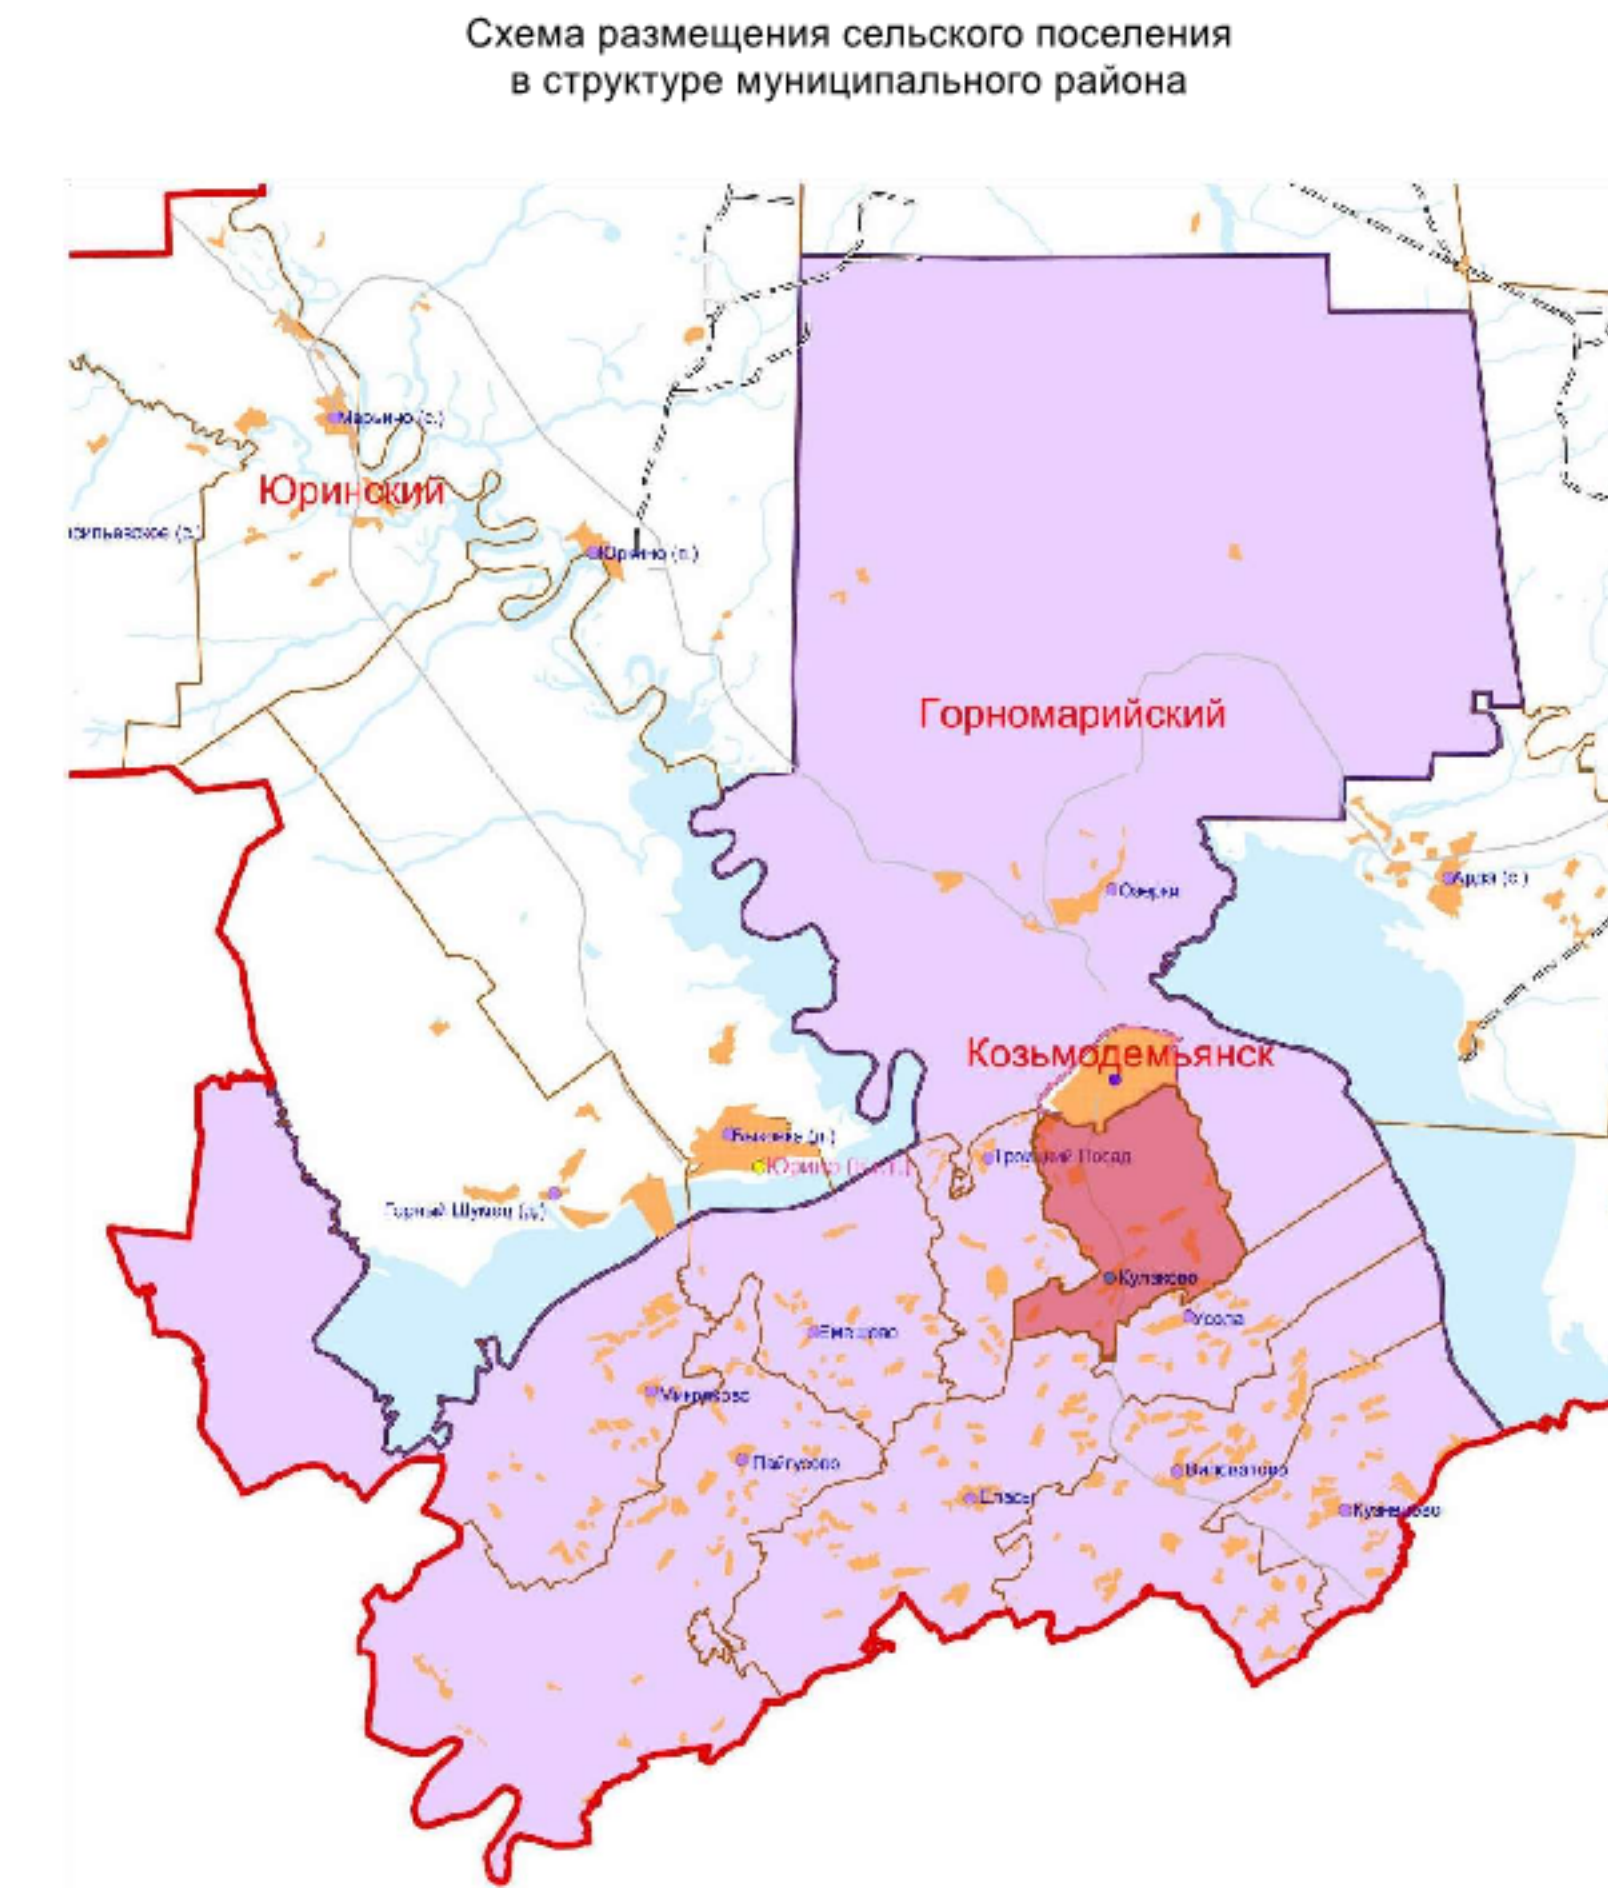

РЕСПУБЛИКА МАРИЙ ЭЛ
ГОРНОМАРИЙСКИЙ МУНИЦИПАЛЬНЫЙ РАЙОН
КРАСНОВОЛЖСКОЕ СЕЛЬСКОЕ ПОСЕЛЕНИЕ
ГЕНЕРАЛЬНЫЙ ПЛАН
Карта функциональных зон поселения

1. Условные обозначения
2. Границы единиц административно-территориального деления Российской Федерации
3. Граница населенного пункта
   - Граница (планируемая к размещению) населенного пункта
   - Граница сельского поселения
4. Автомобильные дороги
5. Автомобильные дороги регионального или межмуниципального значения
   - Автомобильные дороги регионального или межмуниципального значения (планируемые к реконструкции)
   - Автомобильные дороги местного значения
6. Улично-дорожная сеть сельского населенного пункта
7. Улицы в жилой застройке

- Объект по обработке, утилизации, обезвреживанию отходов (планируемый к размещению)
- Объект размещения отходов (планируемый к ликвидации)
- Памятник природы (планируемый к размещению)

ОЗЕРКИНСКОЕ СЕЛЬСКОЕ ПОСЕЛЕНИЕ

ТРОИЦКО-ПОСАДСКОЕ СЕЛЬСКОЕ ПОСЕЛЕНИЕ

УСОЛИНСКОЕ СЕЛЬСКОЕ ПОСЕЛЕНИЕ

ЕЛАСОВСКОЕ СЕЛЬСКОЕ ПОСЕЛЕНИЕ

1. Поверхностные водные объекты
2. Водоток (река, ручей, канал)
   - Водоём (озеро, пруд, обводненный карьер, водохранилище)
   - Водоток (река, ручей, канал)

1. Зоны санитарной охраны источников питьевого и хозяйственно-бытового водоснабжения и водохранилищ питьевого назначения
2. Первый пояс зоны санитарной охраны источника водоснабжения
   - Второй пояс зоны санитарной охраны источника водоснабжения
   - Третий пояс зоны санитарной охраны источника водоснабжения

- Распределительные трубопроводы для транспортировки газа
- Газопровод распределительный высокого давления
- Линии электропередачи (ЛЭП)
- Линии электропередачи 10 кВ
- Линии электропередачи 110 кВ
- Линии электропередачи 35 кВ
- Сети электроснабжения
- Линия связи

1. Функциональные зоны
2. Жилые зоны
   - Жилые зоны (планируемые к размещению)
   - Зона инженерной инфраструктуры
   - Зона кладбищ
   - Зона кладбищ (планируемая к размещению)
   - Зона садоводческих или огороднических некоммерческих товариществ
   - Зона транспортной инфраструктуры
   - Зоны рекреационного назначения
   - Зоны рекреационного назначения (планируемые к размещению)
   - Зона складирования и захоронения отходов
   - Общественно-деловые зоны
   - Производственная зона
   - Производственная зона сельскохозяйственных предприятий
   - Зона лесов
   - Зоны сельскохозяйственного использования

МАСШТАБ 1:10000

Красноволжское сельское поселение		Синий		Лист		Листов	
Генеральный план							
Масштаб 1:10 000							
ООО ИИТ "Искандер"