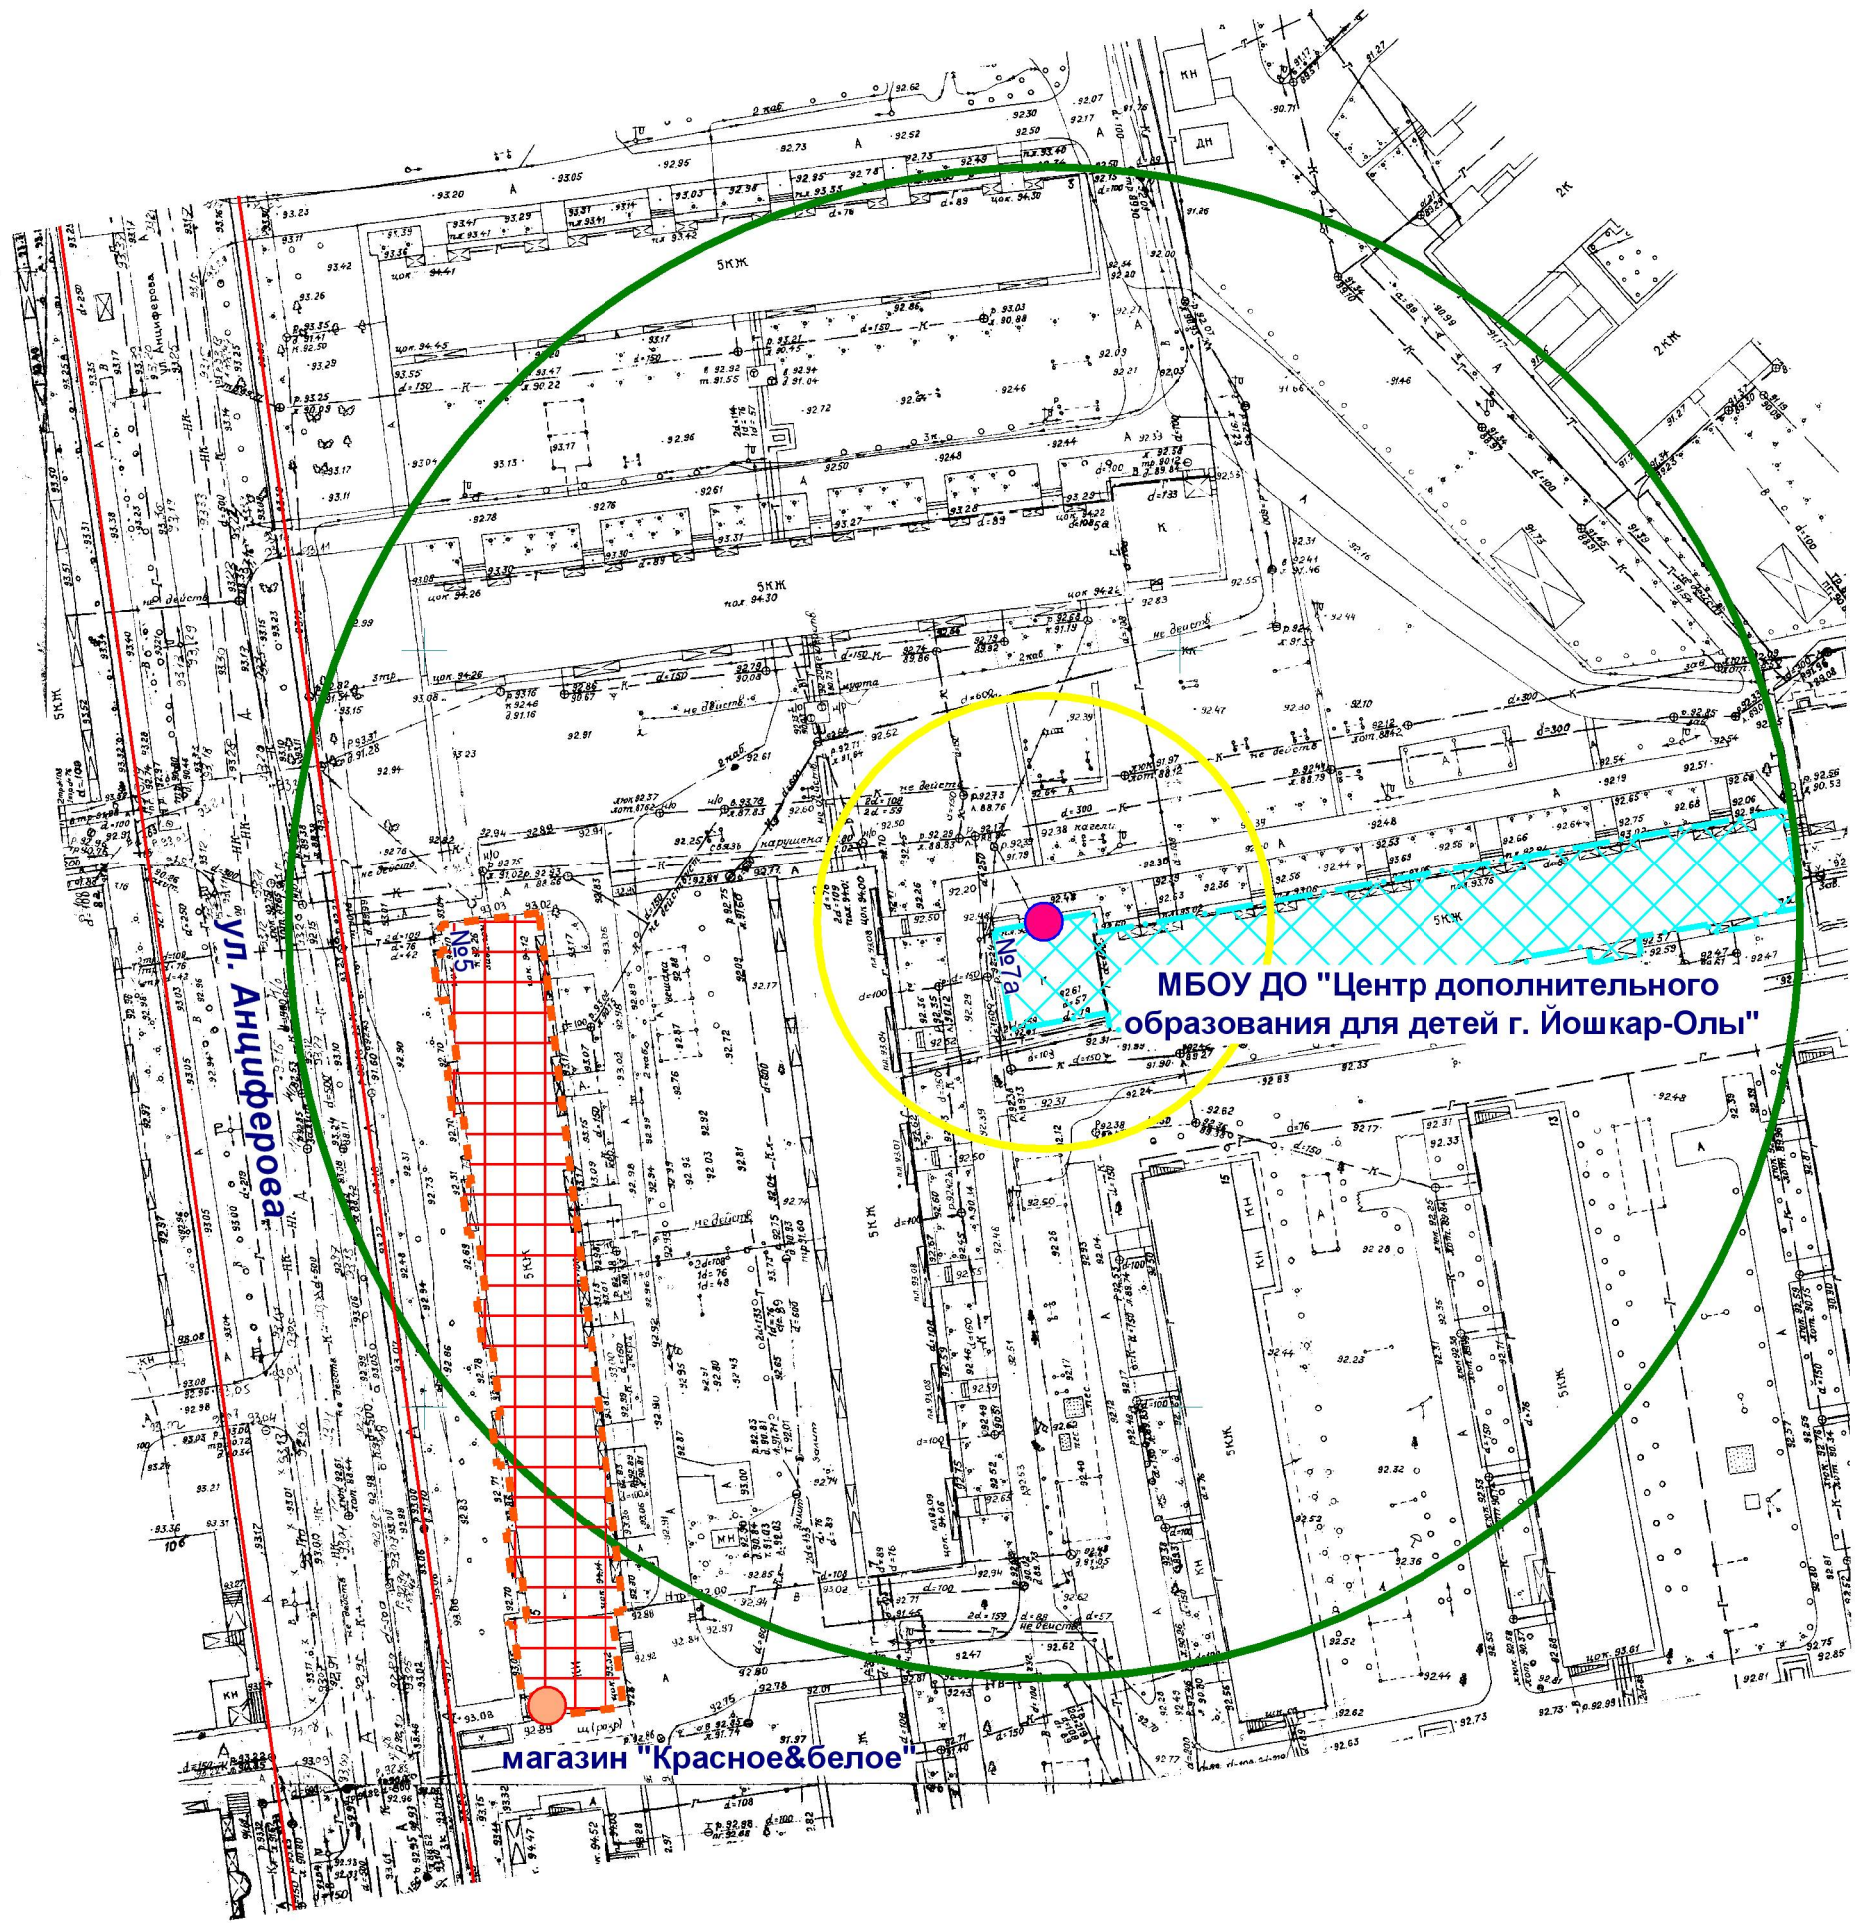

Схема границ прилегающих территорий

- Входы на объект
- Входы в предприятие торговли
- Территория объекта
- Предприятие торговли
- Радиус 30 м
- Радиус 100 м

МУП "АРХИТЕКТОР"		Заказчик: Администрация городского округа "Город Йошкар-Ола"				
Директор		Парманов	Объект: Муниципальное бюджетное образовательное учреждение дополнительного образования "Центр дополнительного образования для детей г. Йошкар-Олы", местоположение: РМЭ, г. Йошкар-Ола, ул. Анциферова, д. 7а.			
Нач. ОИРД		Костик				
Исполнитель		Николаева	Масштаб	Дата	Номер	Листов
			1:1000	12.09.2022	22-040	1