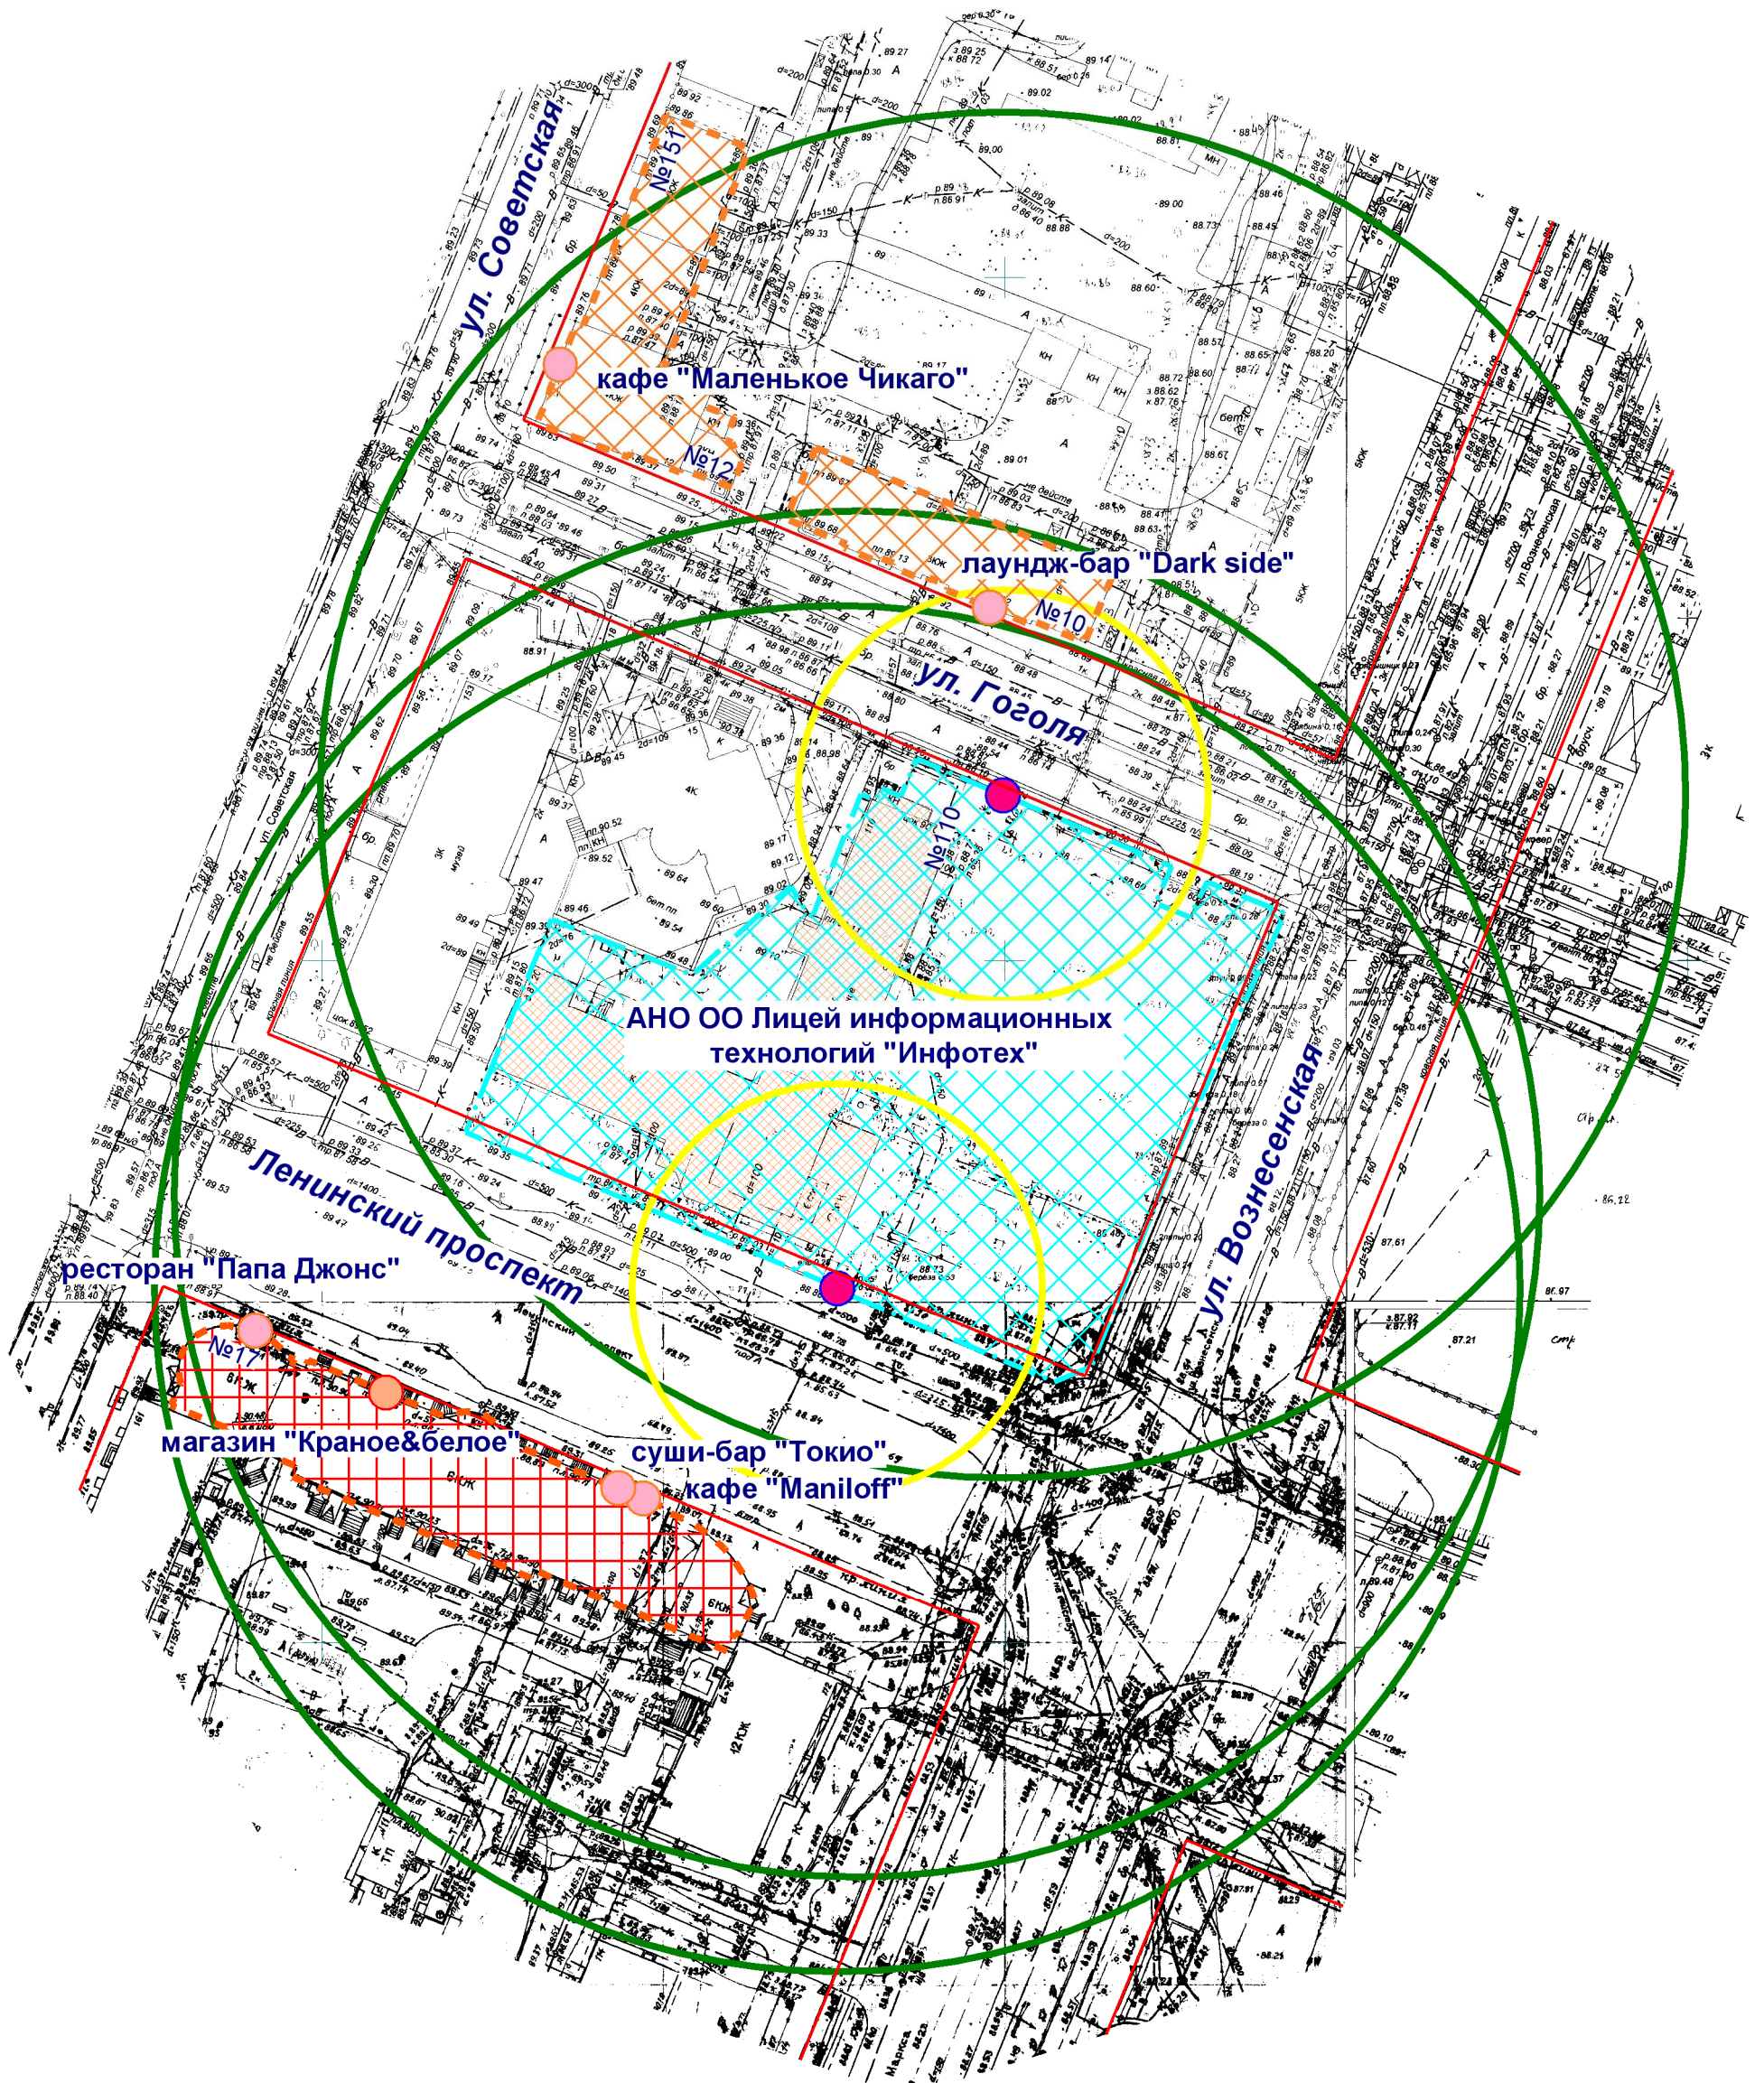

# Схема границ прилегающих территорий

- Входы на объект
- Входы в предприятие торговли
- Входы в предприятие общественного питания
- Территория объекта
- Предприятие торговли
- Предприятие общественного питания
- Радиус 30 м
- Радиус 100 м