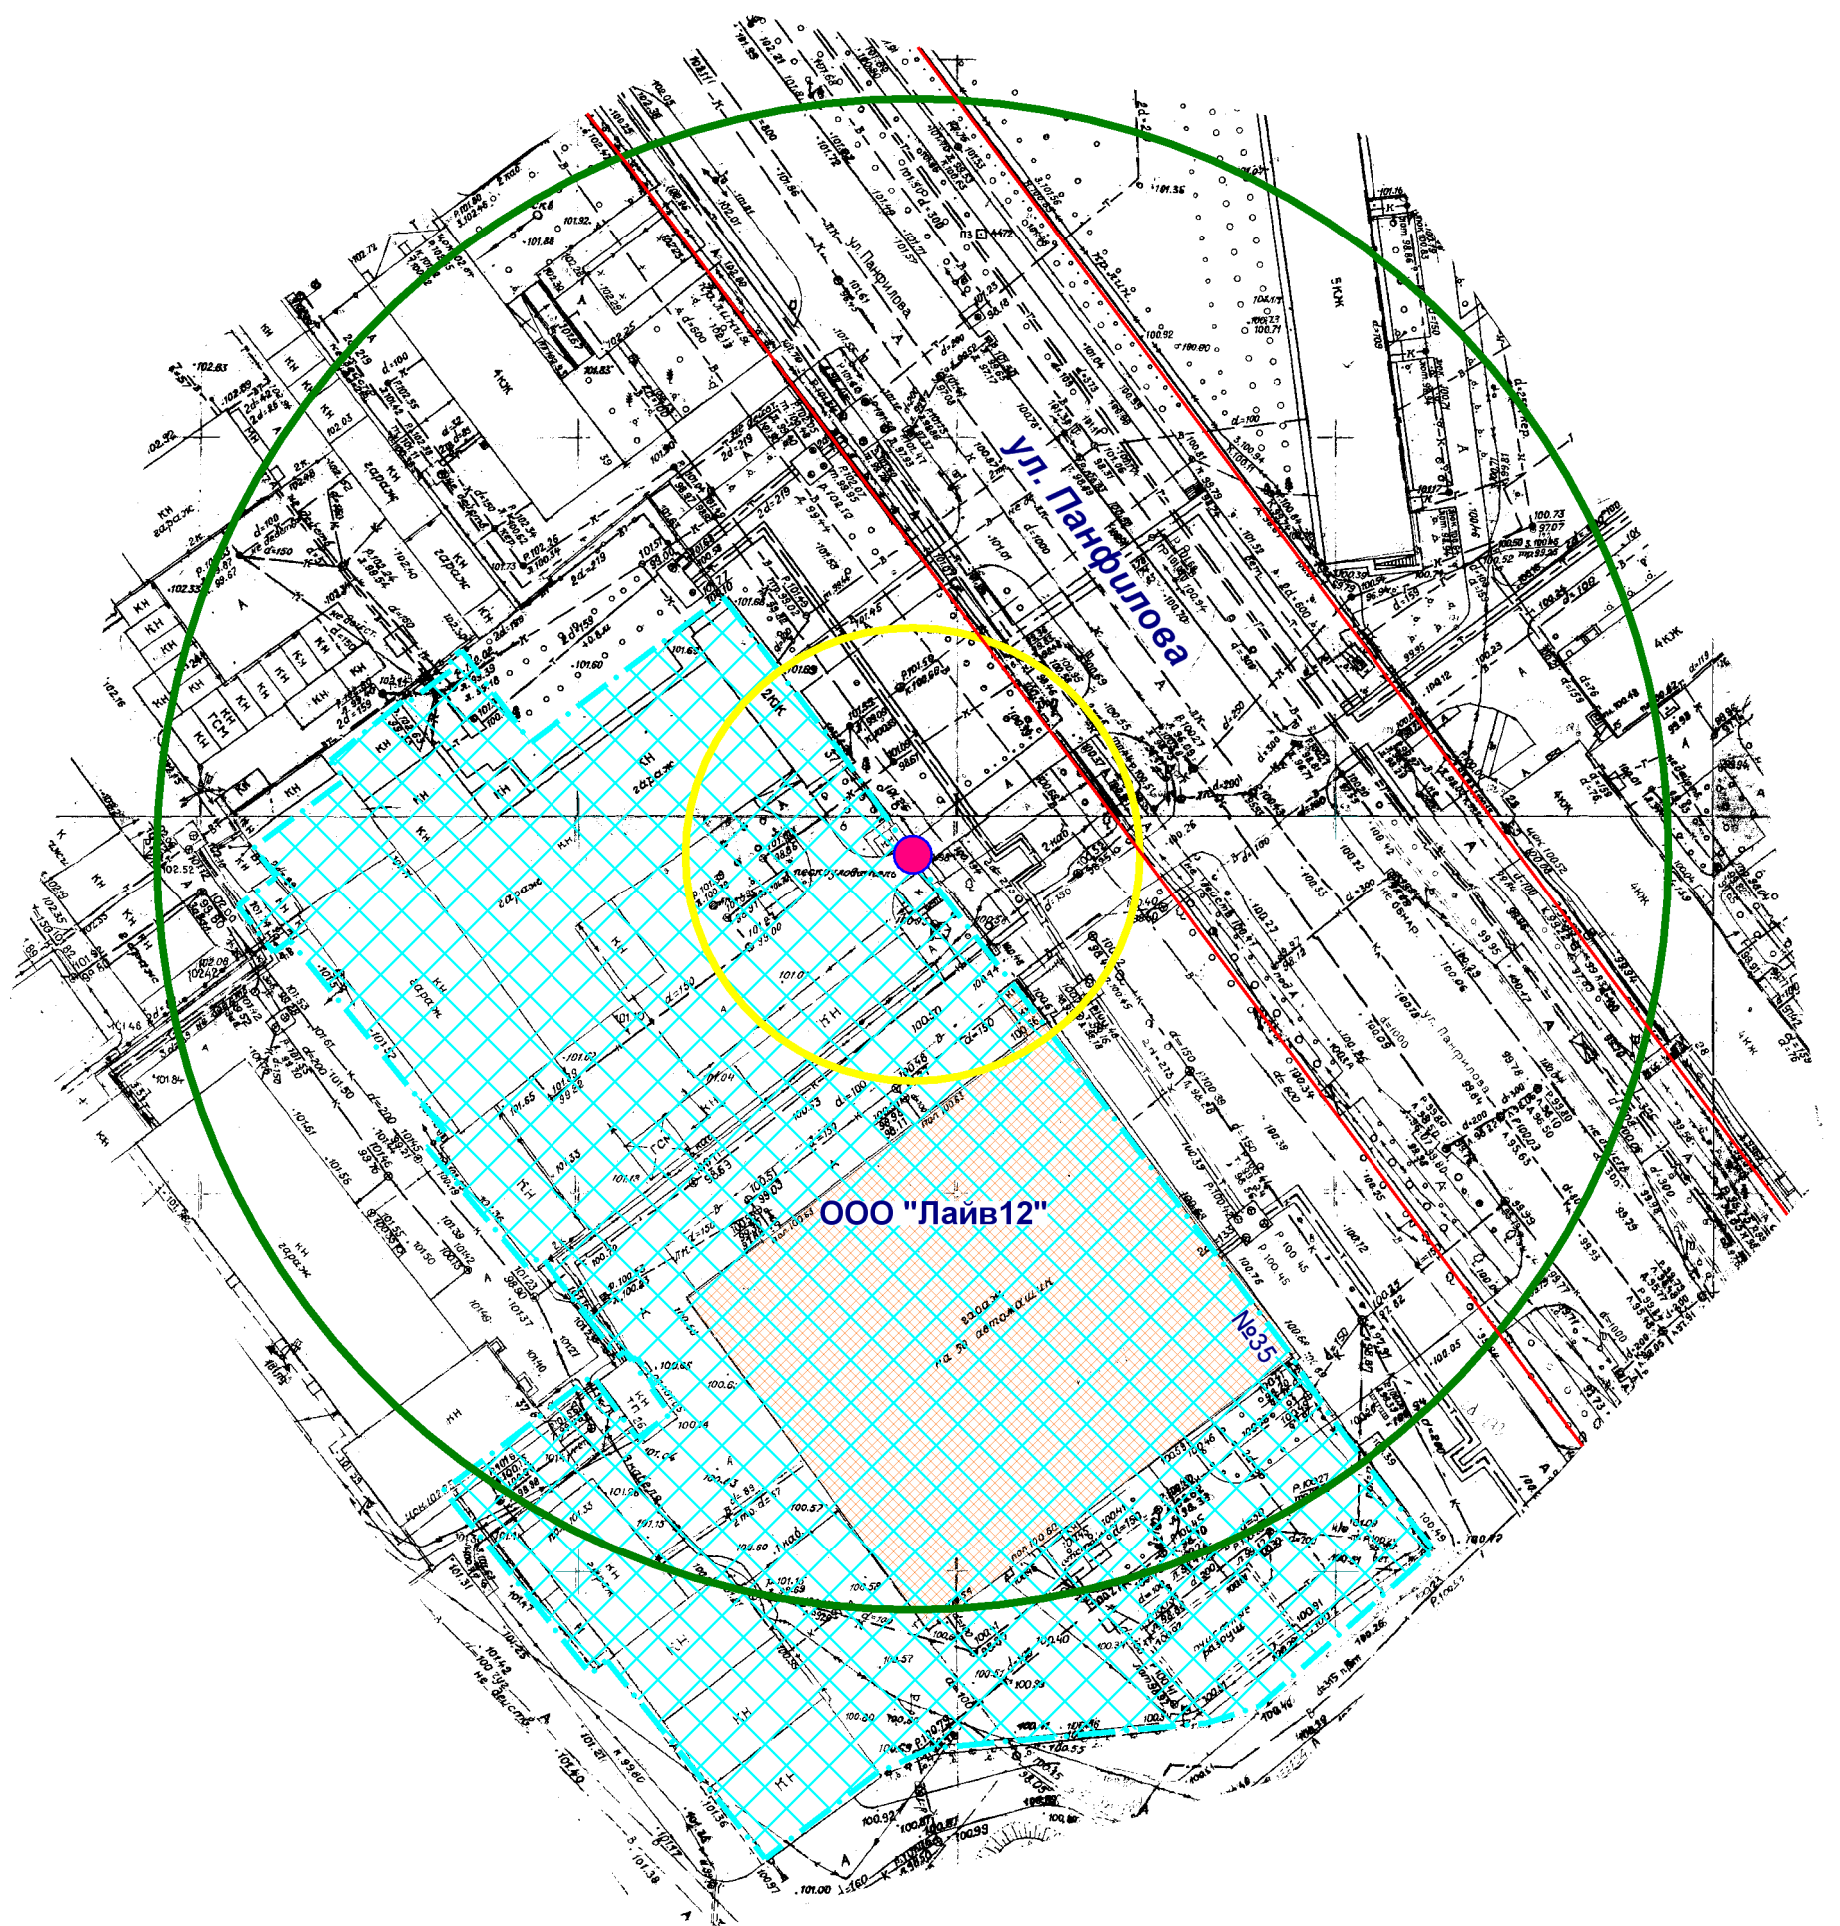

Схема границ прилегающих территорий

- Входы на объект
- Территория объекта
- Радиус 30 м
- Радиус 100 м

ООО "АРХИТЕКТОР"		Заказчик: Администрация городского округа «Город Йошкар-Ола»				
Директор		Дождиков	Объект: Общество с ограниченной ответственностью «Лайв12», местоположение: РМЭ, г. Йошкар-Ола, ул. Панфилова, д. 35			
Нач. ОИРД		Костик				
Исполнитель		Николаева				
			Масштаб	Дата	Номер	Листов
			1:1000		23-047	1