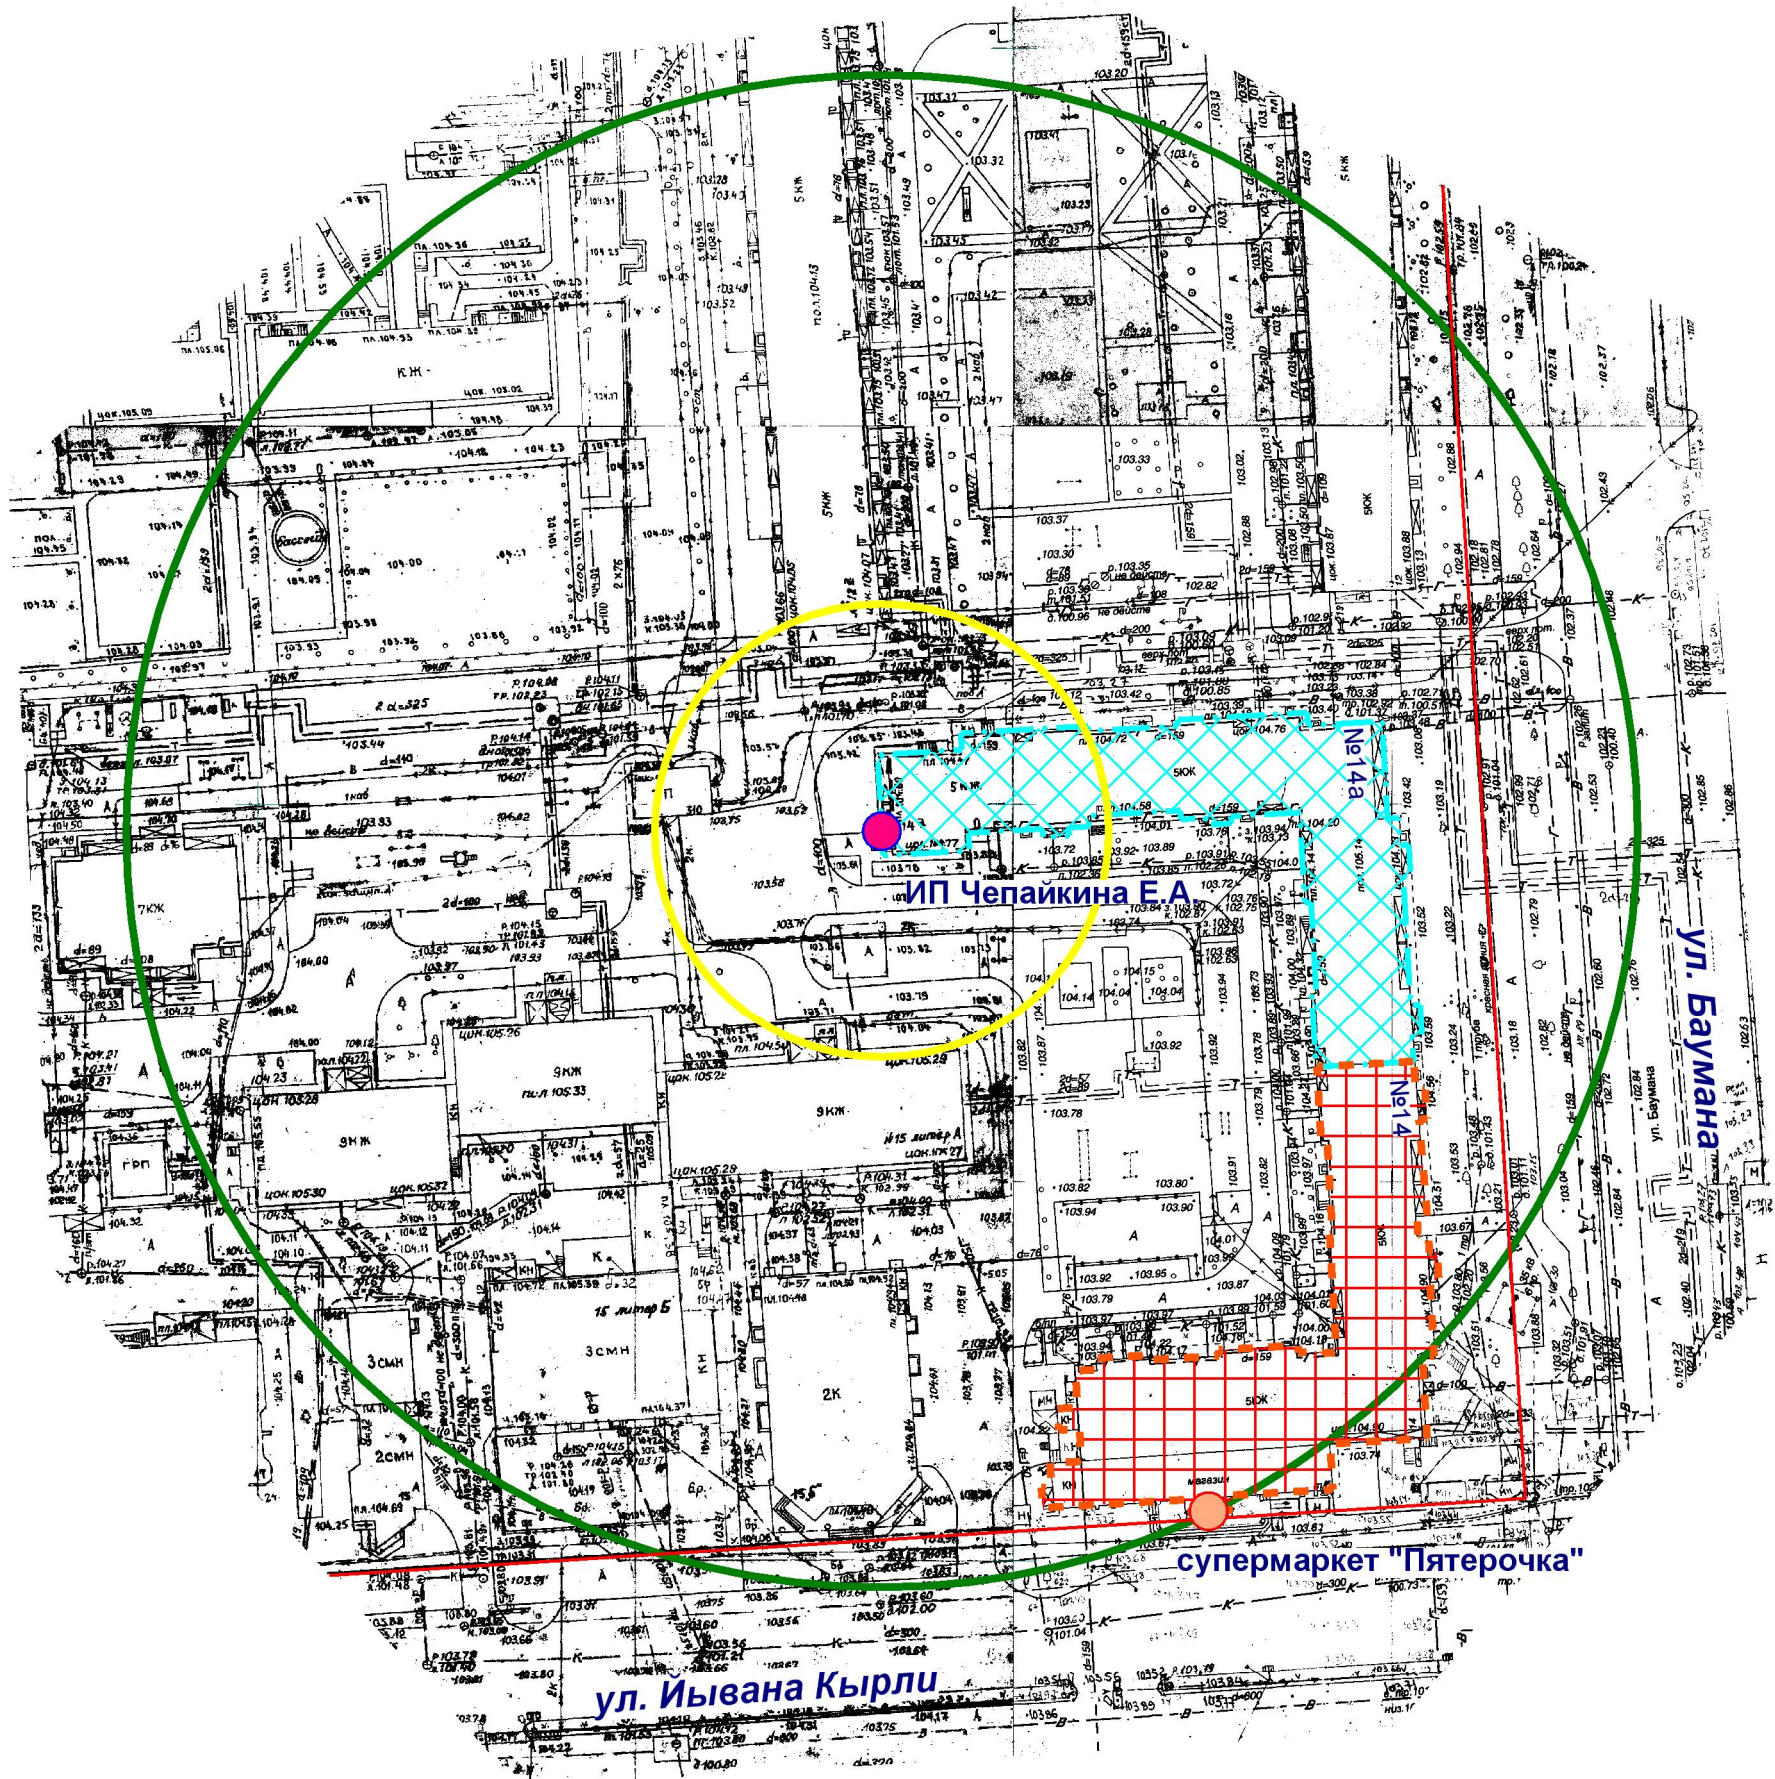

# Схема границ прилегающих территорий

- Входы на объект
- Входы в предприятие торговли
- Территория объекта
- Предприятие торговли
- Радиус 30 м
- Радиус 100 м

МУП "АРХИТЕКТОР"		Заказчик: Администрация городского округа "Город Йошкар-Ола"			
Директор		Парманов		Объект: Индивидуальный предприниматель Чапкина Екатерина Анатольевна, местоположение: РМЭ, г. Йошкар-Ола, ул. Баумана, д. 14а.	
Нач. ОИРД		Костик			
Исполнитель		Николаева			
		Масштаб	Дата	Номер	Листов
		1:1000		22-136	1