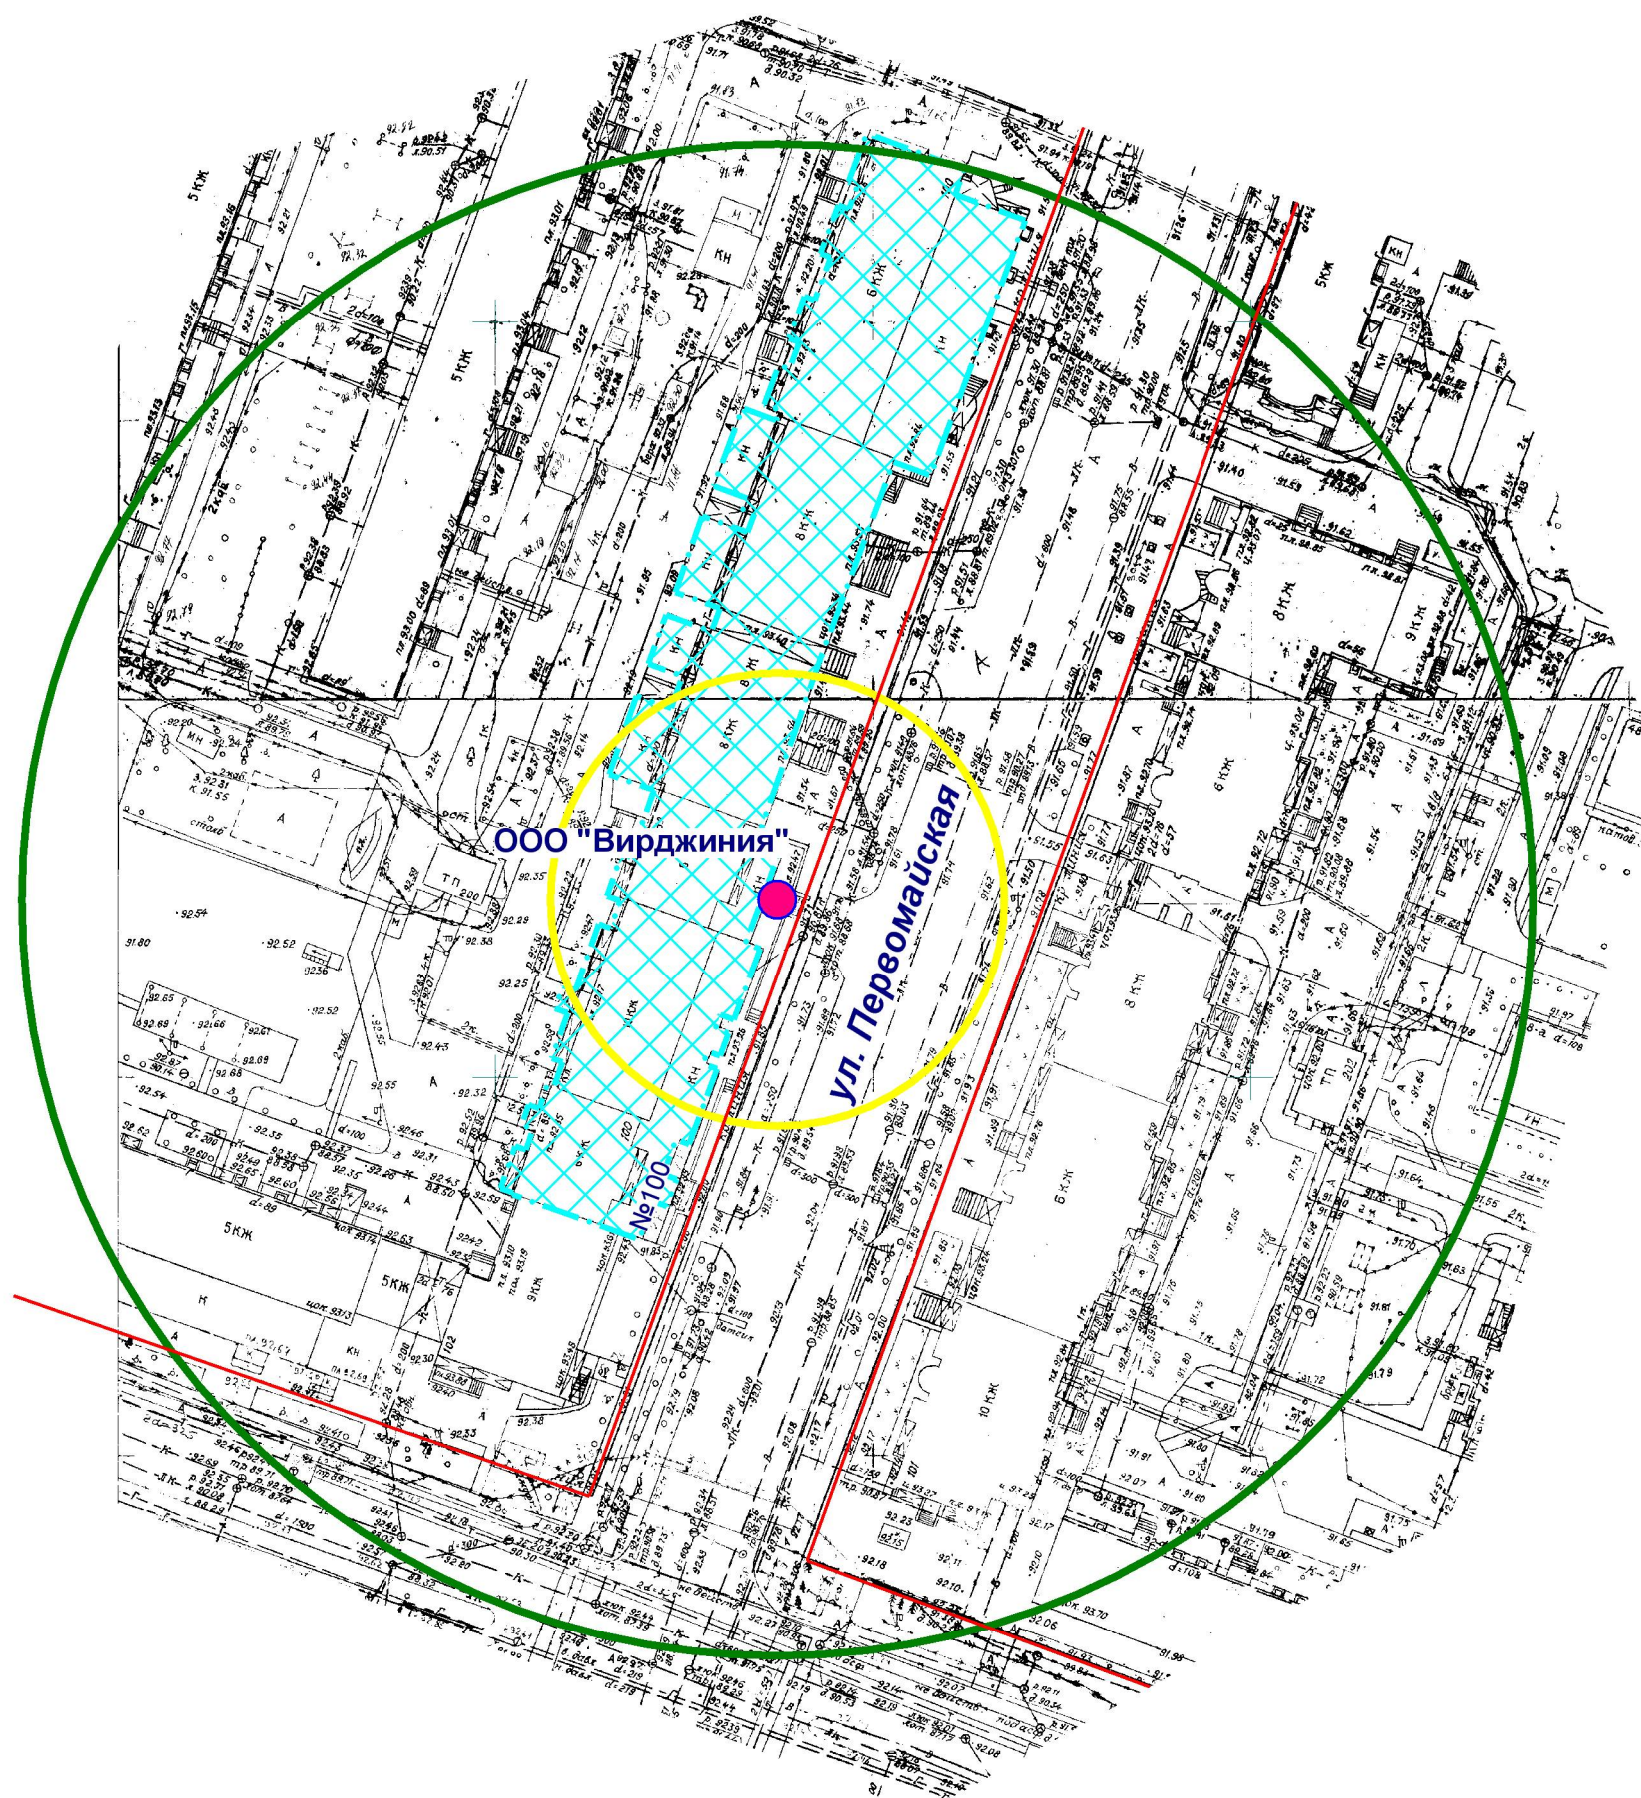

# Схема границ прилегающих территорий

- Входы на объект
- Территория объекта
- Радиус 30 м
- Радиус 100 м

МУП "АРХИТЕКТОР"			Заказчик: Администрация городского округа "Город Йошкар-Ола"			
Директор		Парманов	Объект: Общество с ограниченной ответственностью "Вирджиния", местоположение: РМЭ, г. Йошкар-Ола, ул. Первомайская, д. 100.			
Нач. ОИРД		Костик				
Исполнитель		Николаева				
			Масштаб	Дата	Номер	Листов
			1:1000	16.09.2022	22-100	1