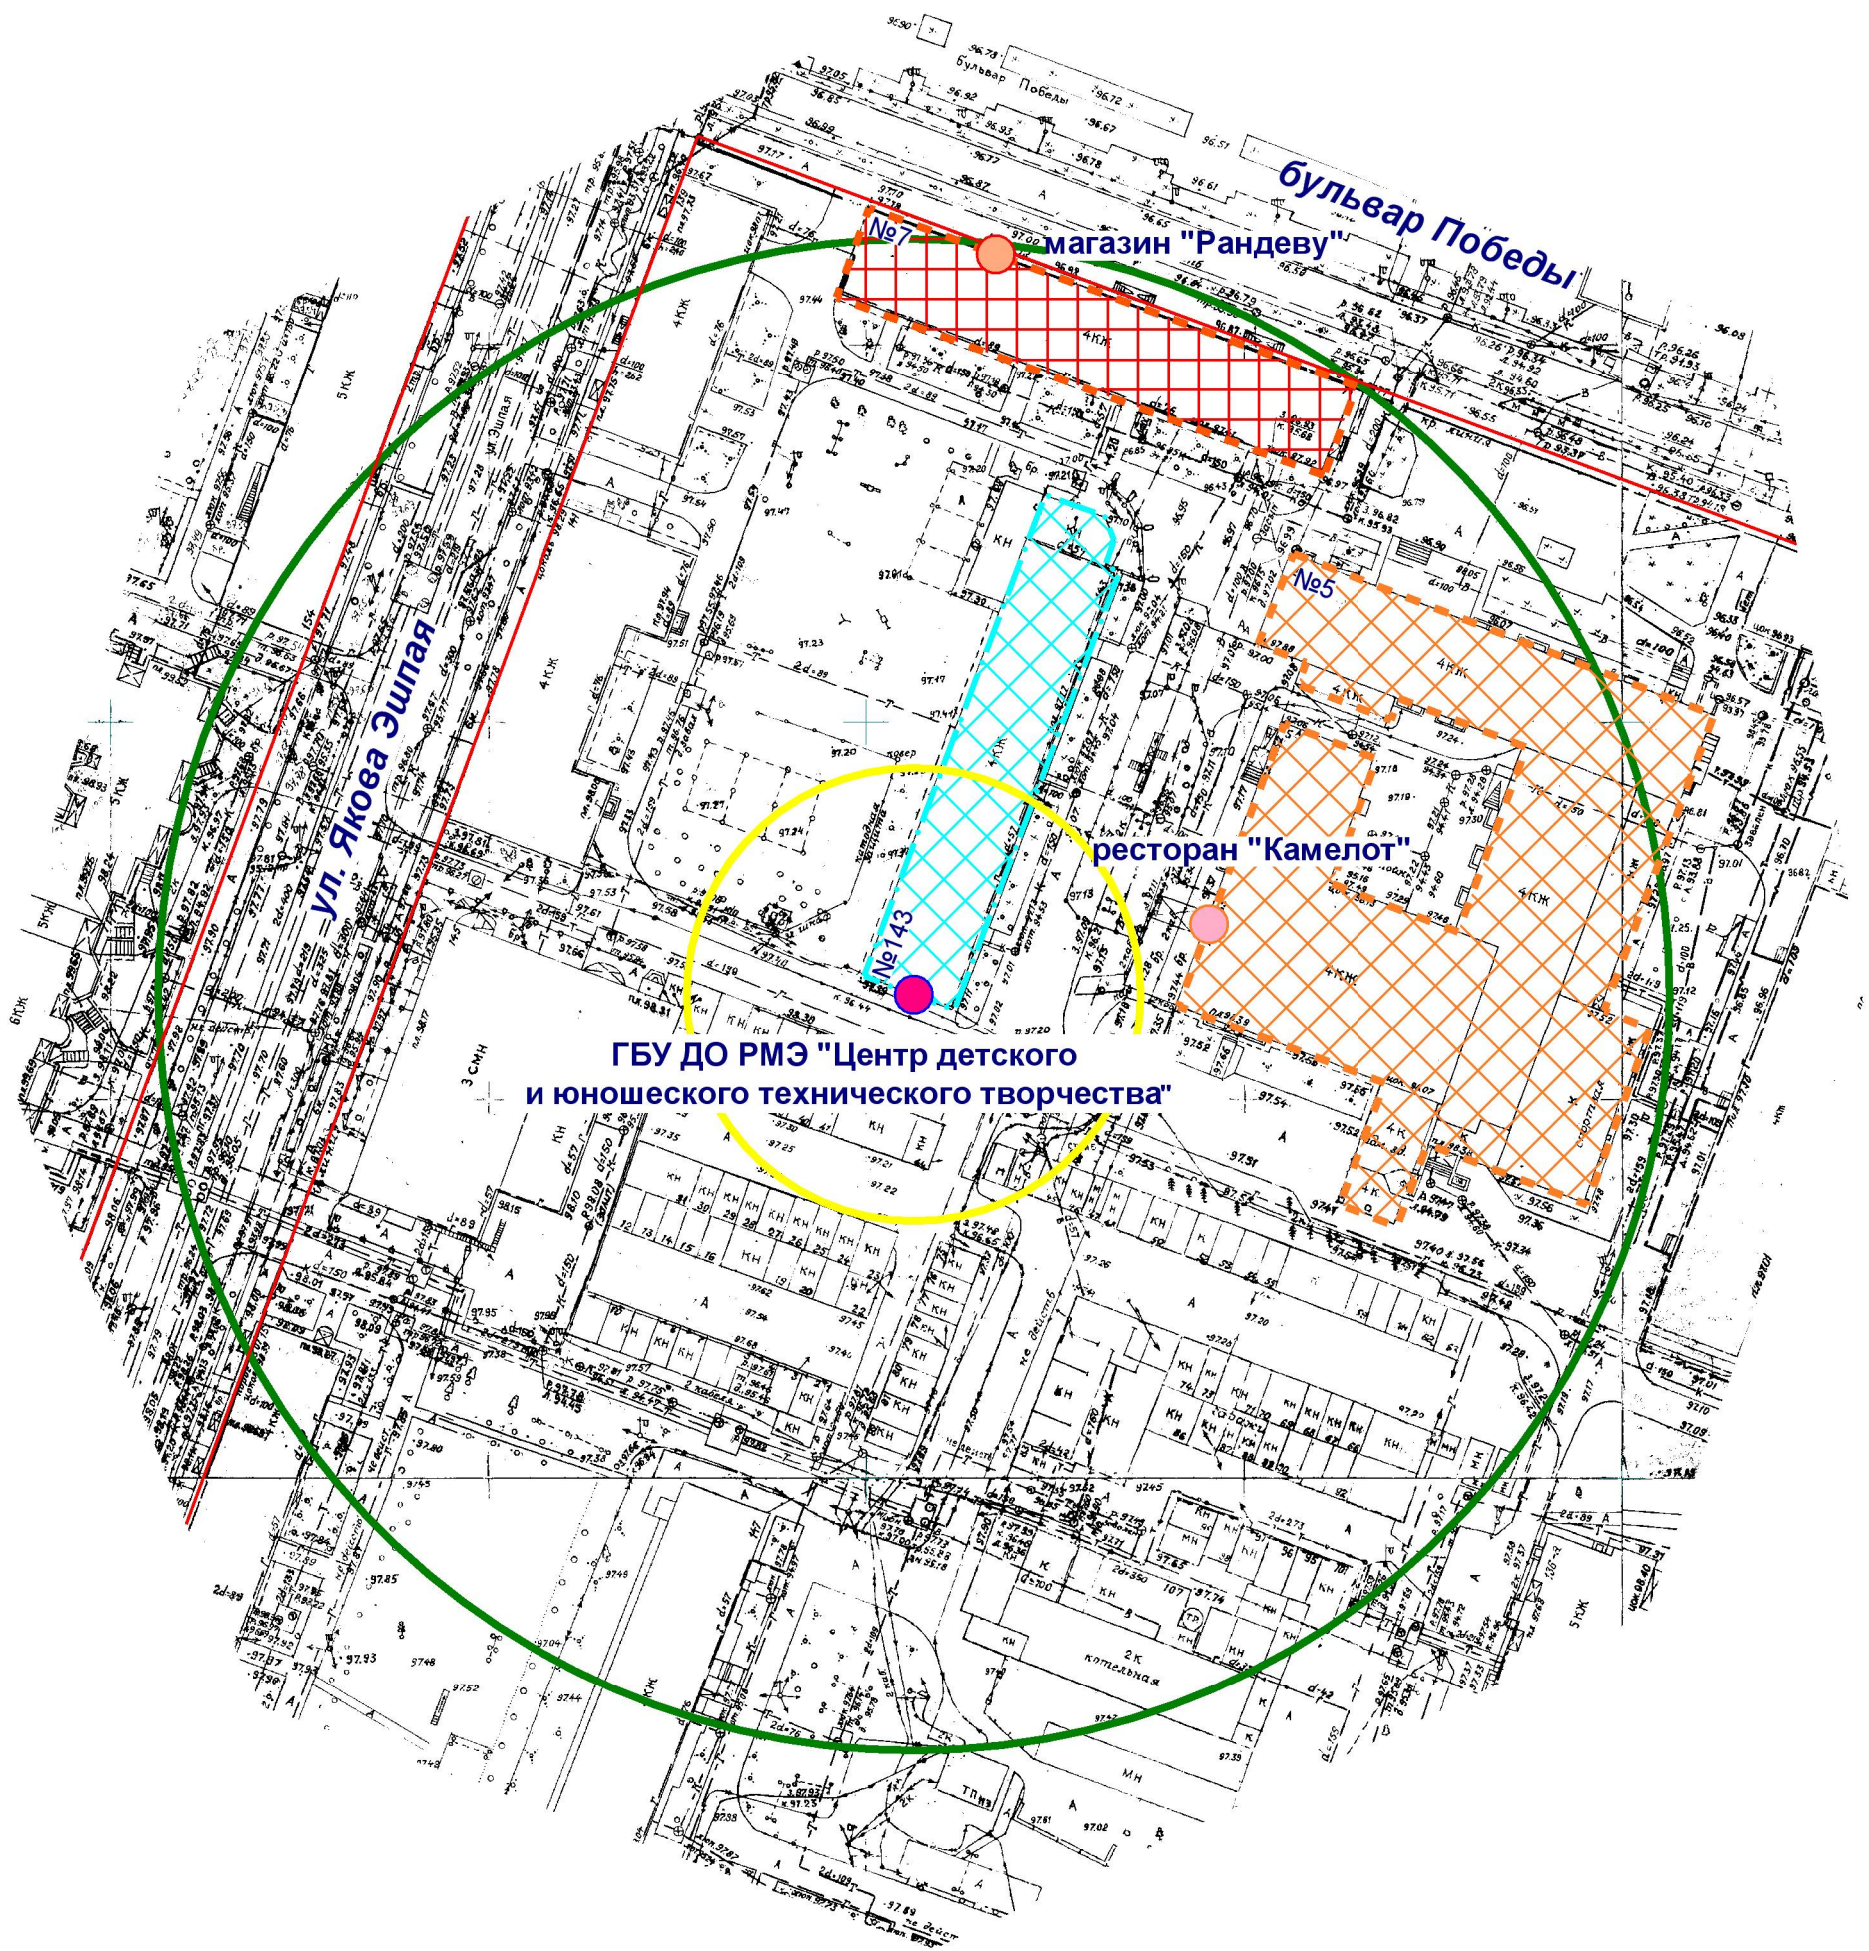

# Схема границ прилегающих территорий

- Входы на объект
- Входы в предприятие торговли
- Входы в предприятие общественного питания
- Территория объекта
- Предприятие торговли
- Предприятие общественного питания
- Радиус 30 м
- Радиус 100 м