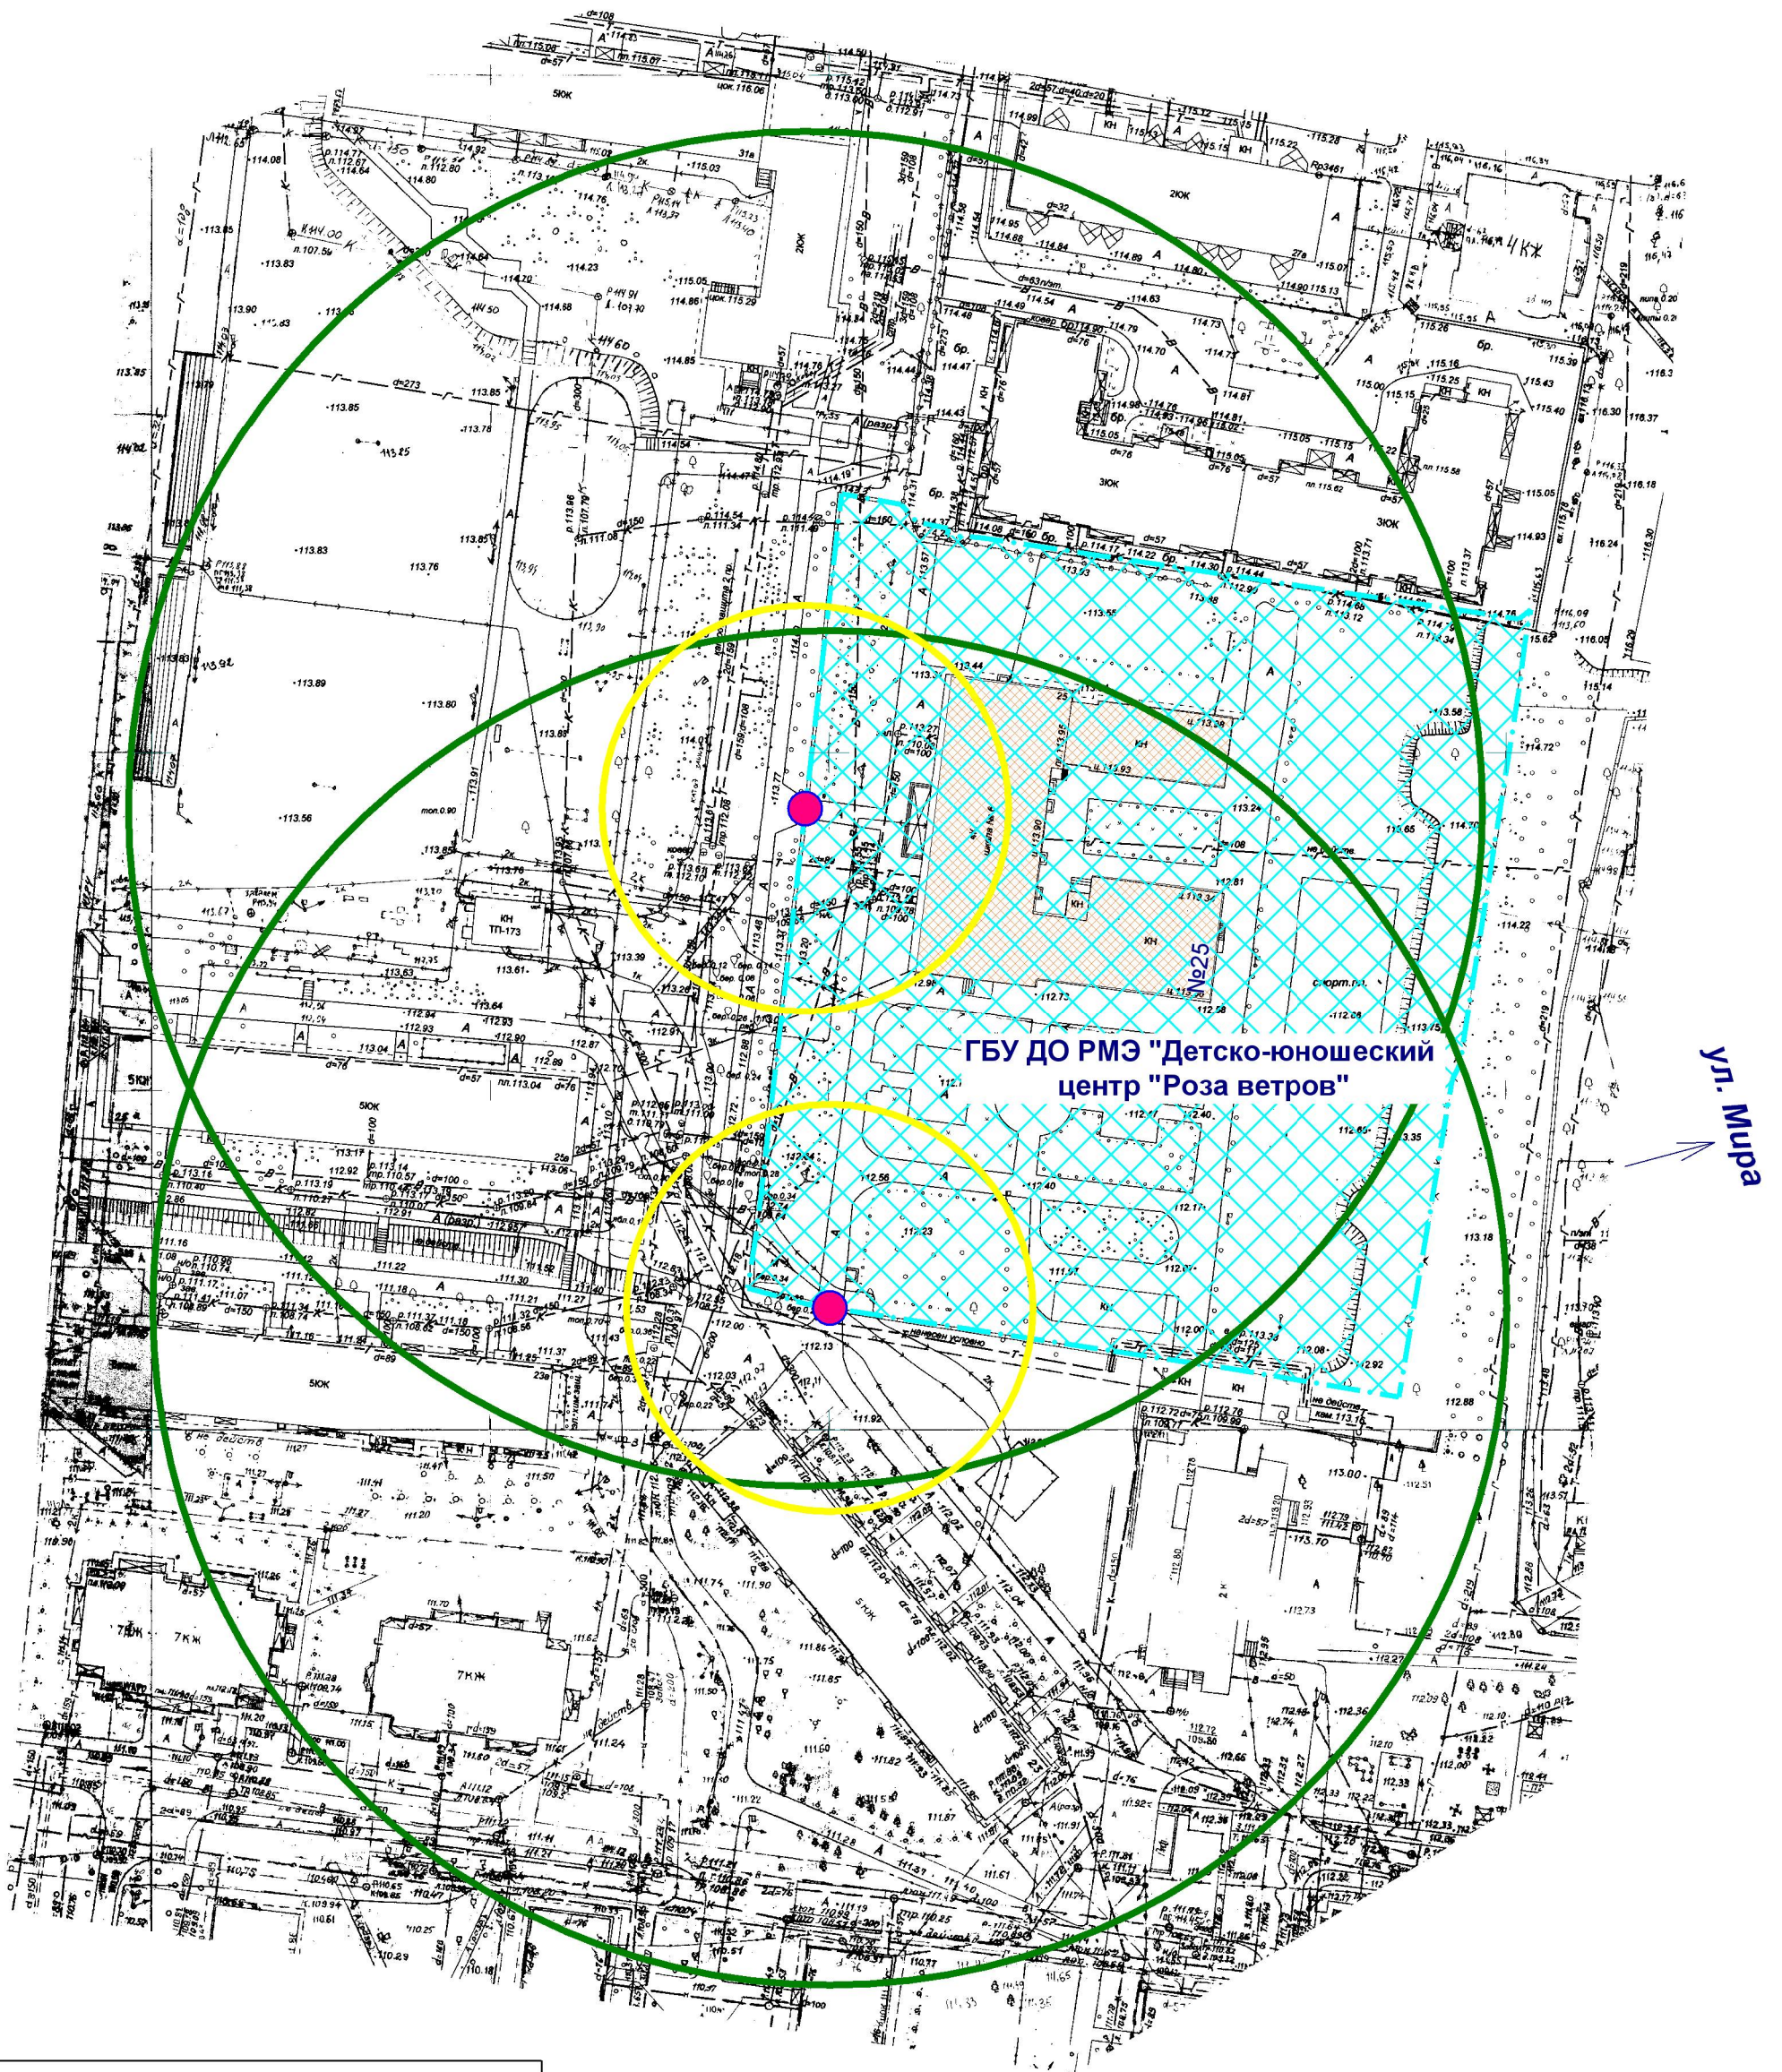

Схема границ прилегающих территорий

ГБУ ДО РМЭ "Детско-юношеский центр "Роза ветров"

ул. Мира

- Входы на объект
- Территория объекта
- Радиус 30 м
- Радиус 100 м

МУП "АРХИТЕКТОР"		Заказчик: Администрация городского округа "Город Йошкар-Ола"				
Директор		Парманов	Объект: Государственное бюджетное учреждение дополнительного образования РМЭ "Детско-юношеский центр "Роза ветров", местоположение: РМЭ, г. Йошкар-Ола, ул. Мира, д. 25.			
Нач. ОИРД		Костик				
Исполнитель		Николаева	Масштаб	Дата	Номер	Листов
			1:1000	13.09.2022	22-068	1