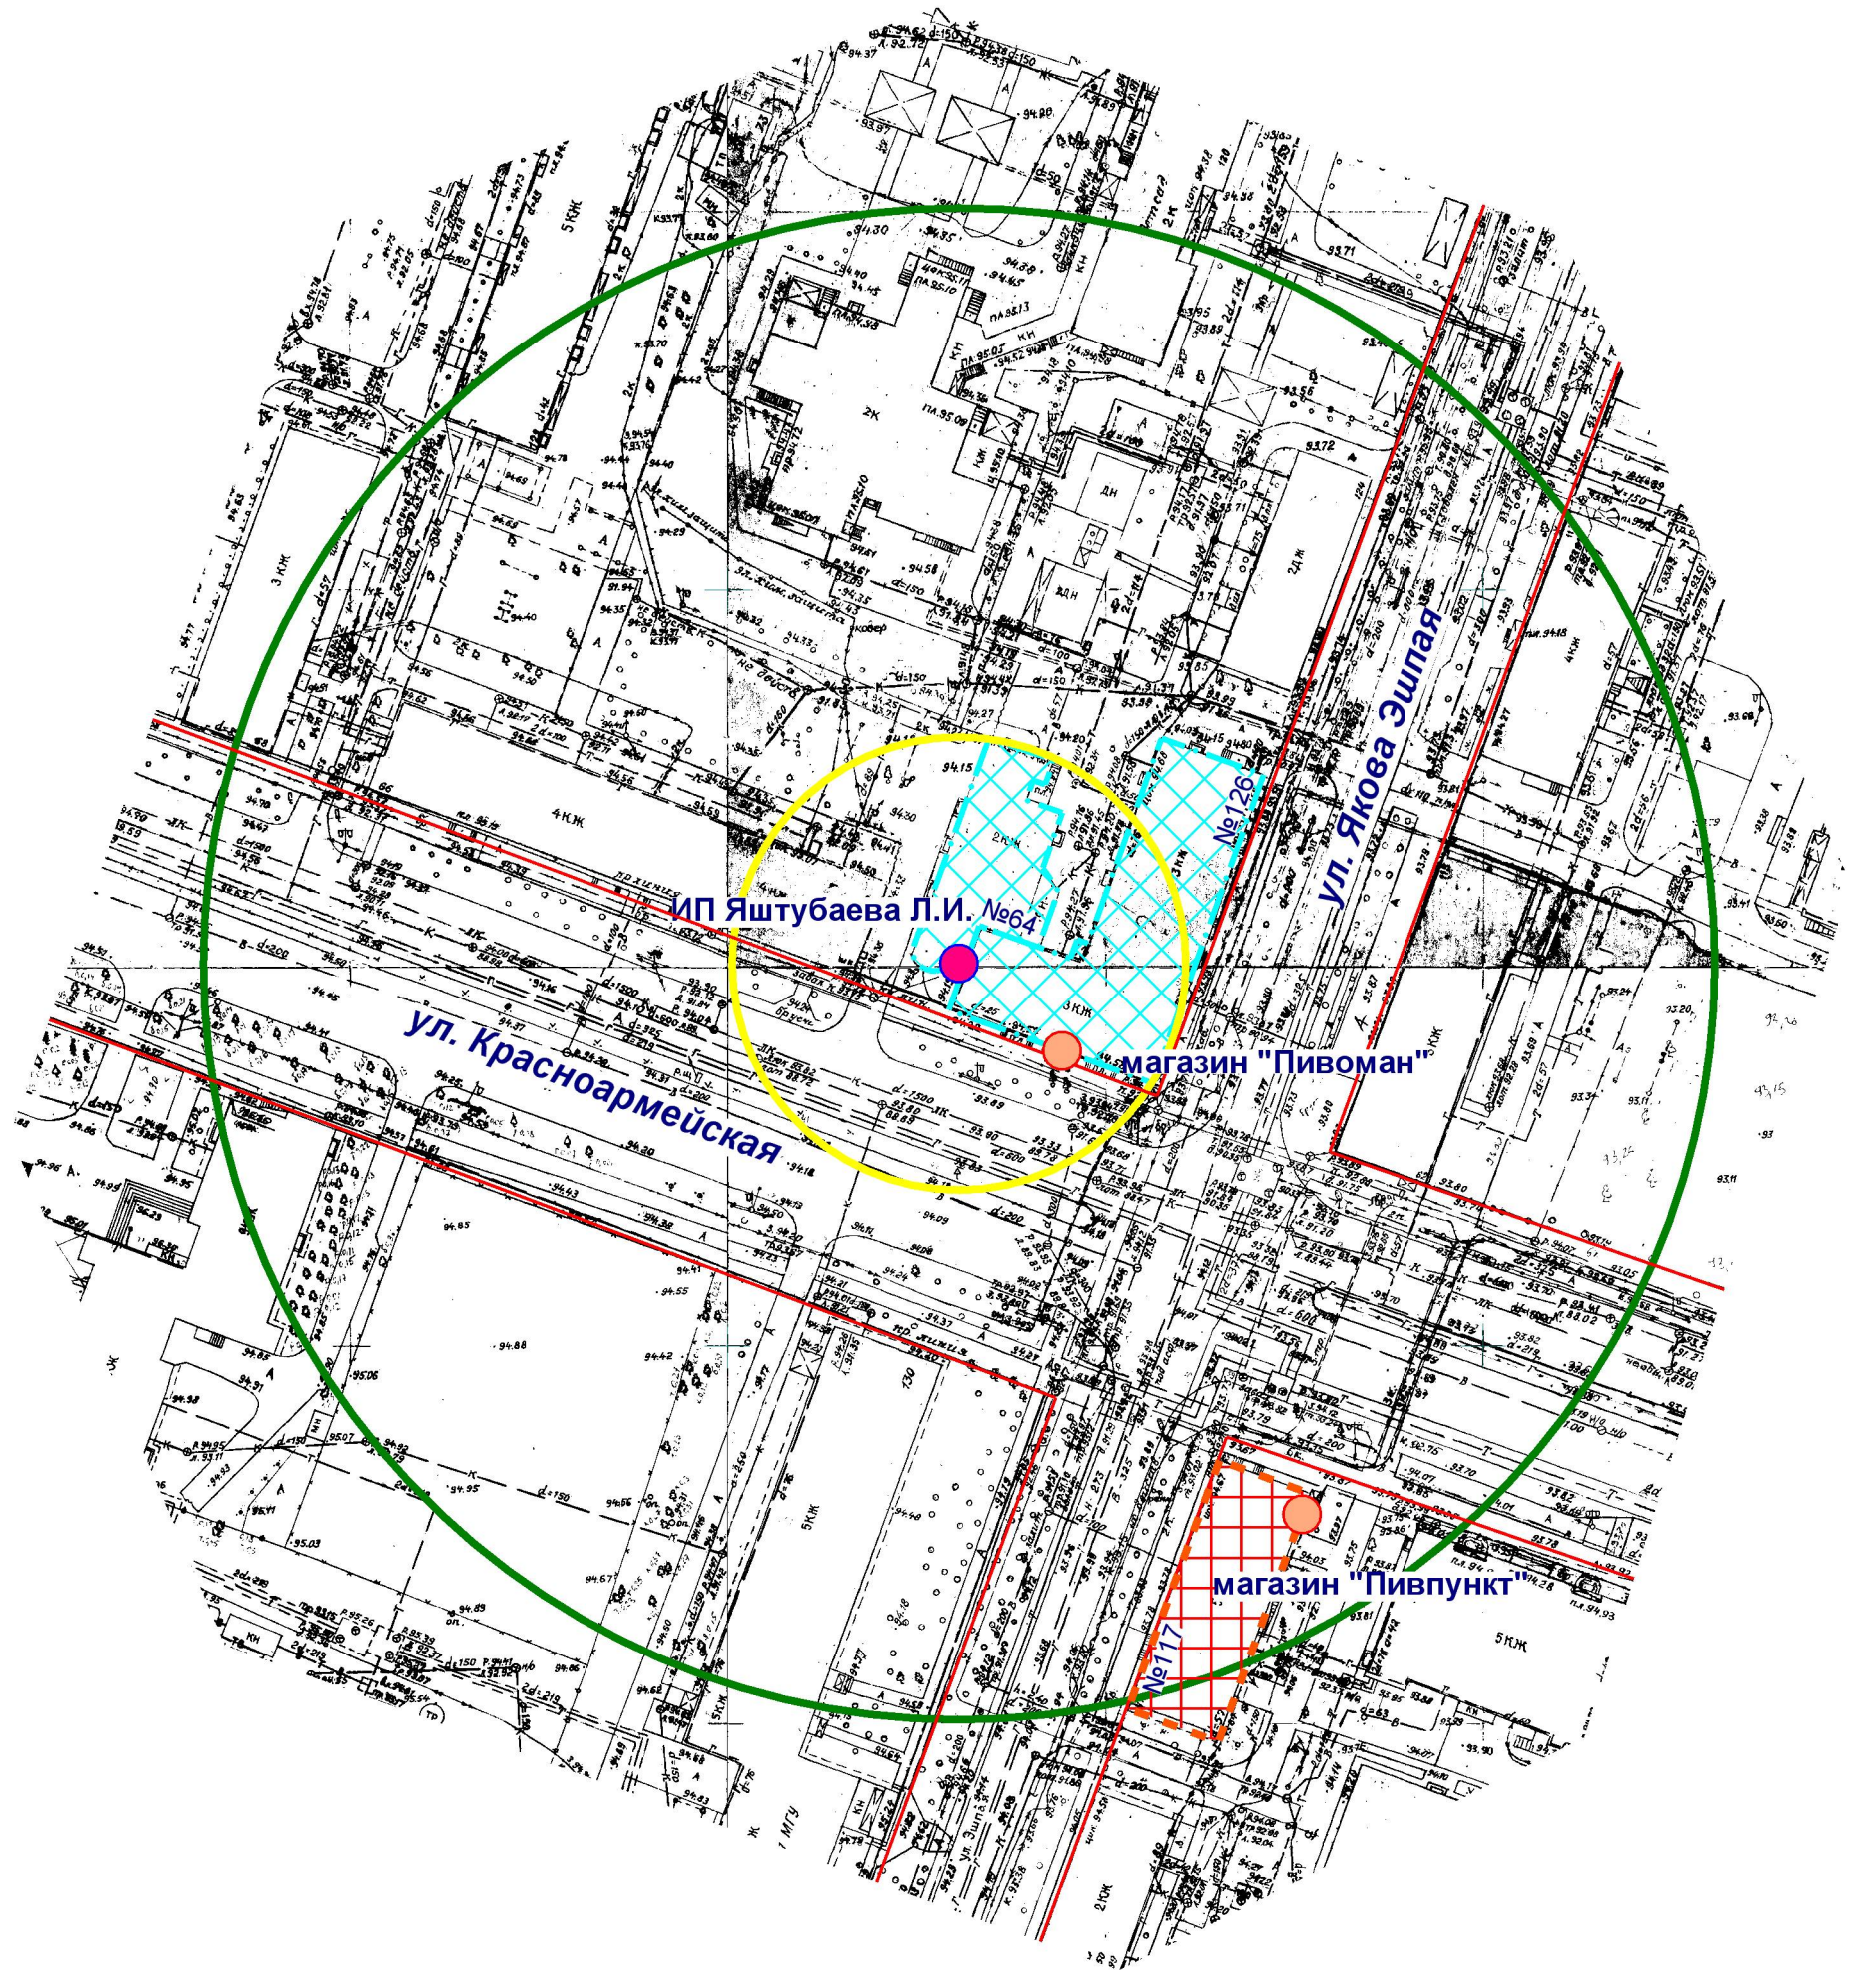

# Схема границ прилегающих территорий

- Входы на объект
- Входы в предприятие торговли
- Территория объекта
- Предприятие торговли
- Радиус 30 м
- Радиус 100 м

МУП "АРХИТЕКТОР"		Заказчик: Администрация городского округа "Город Йошкар-Ола"			
Директор		Парманов	Объект: Индивидуальный предприниматель Яштубаева Людмила Ивановна, местоположение: РМЭ, г. Йошкар-Ола, ул. Якова Эшпая, д. 126.		
Нач. ОИРД		Костик			
Исполнитель		Николаева			
		Масштаб	Дата	Номер	Листов
		1:1000	19.09.2022	22-123	1