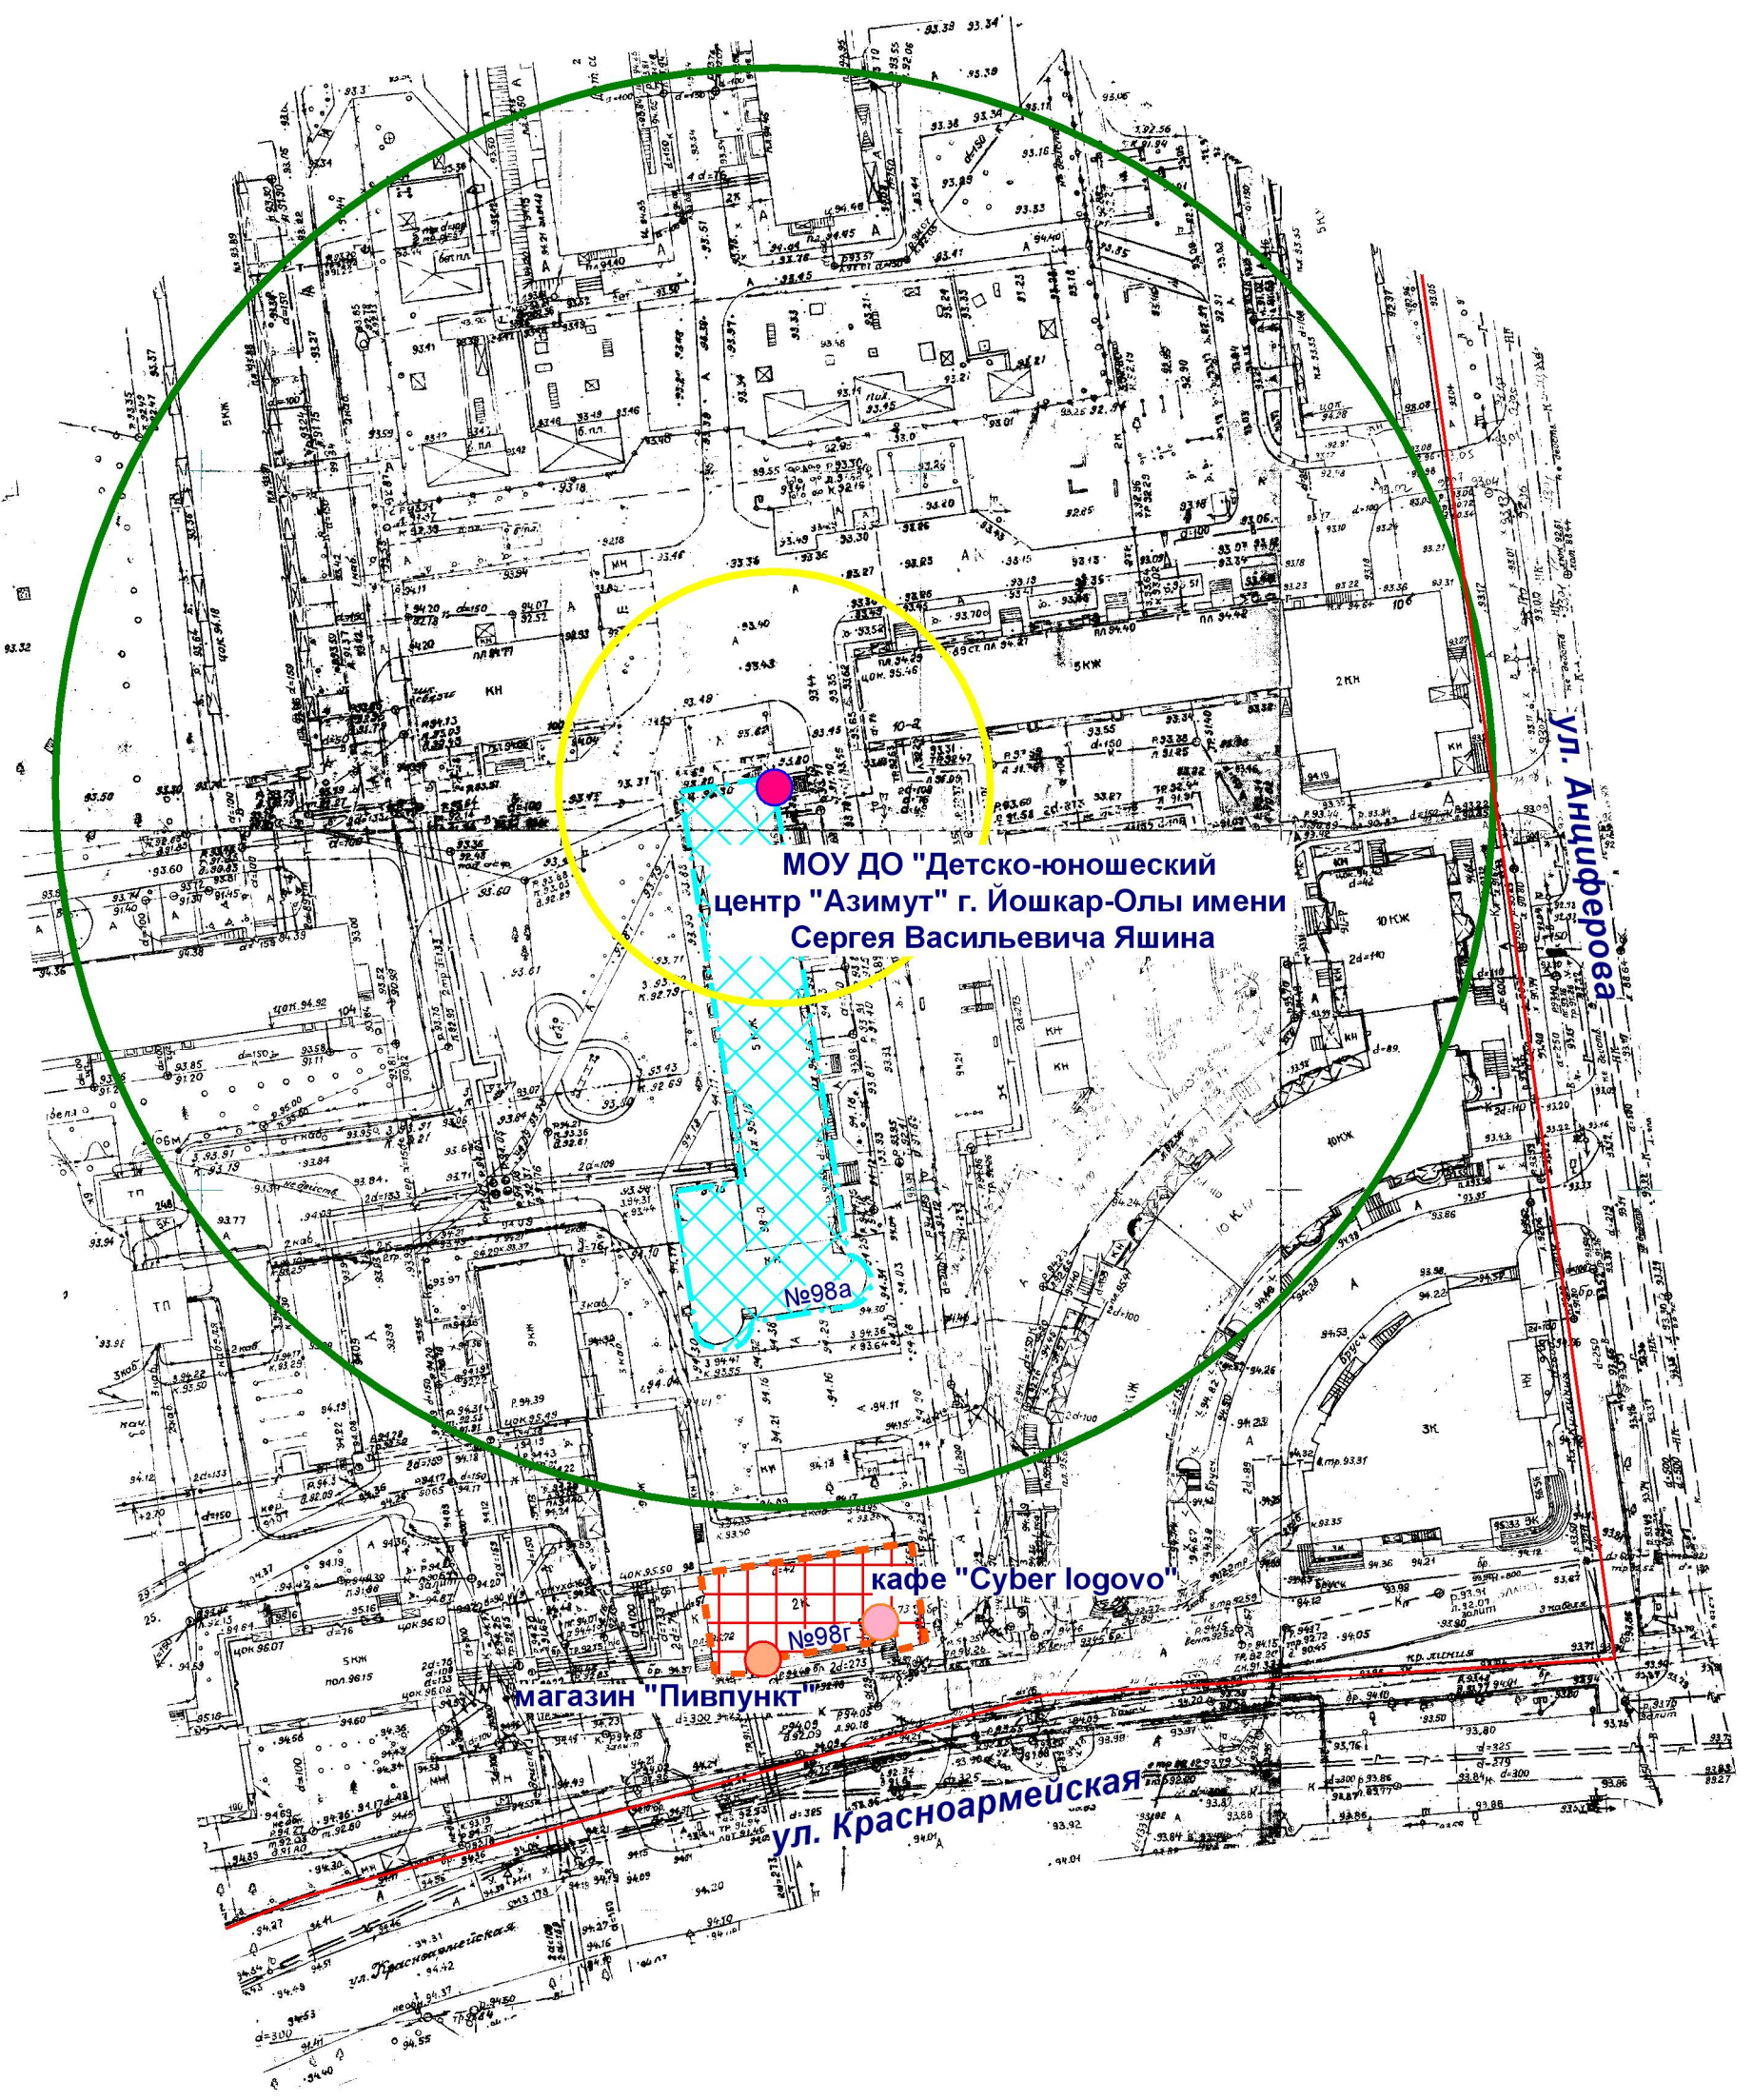

Схема границ прилегающих территорий

- Входы на объект
- Входы в предприятие торговли
- Входы в предприятие общественного питания
- Территория объекта
- Предприятие торговли и общественного питания
- Радиус 30 м
- Радиус 100 м