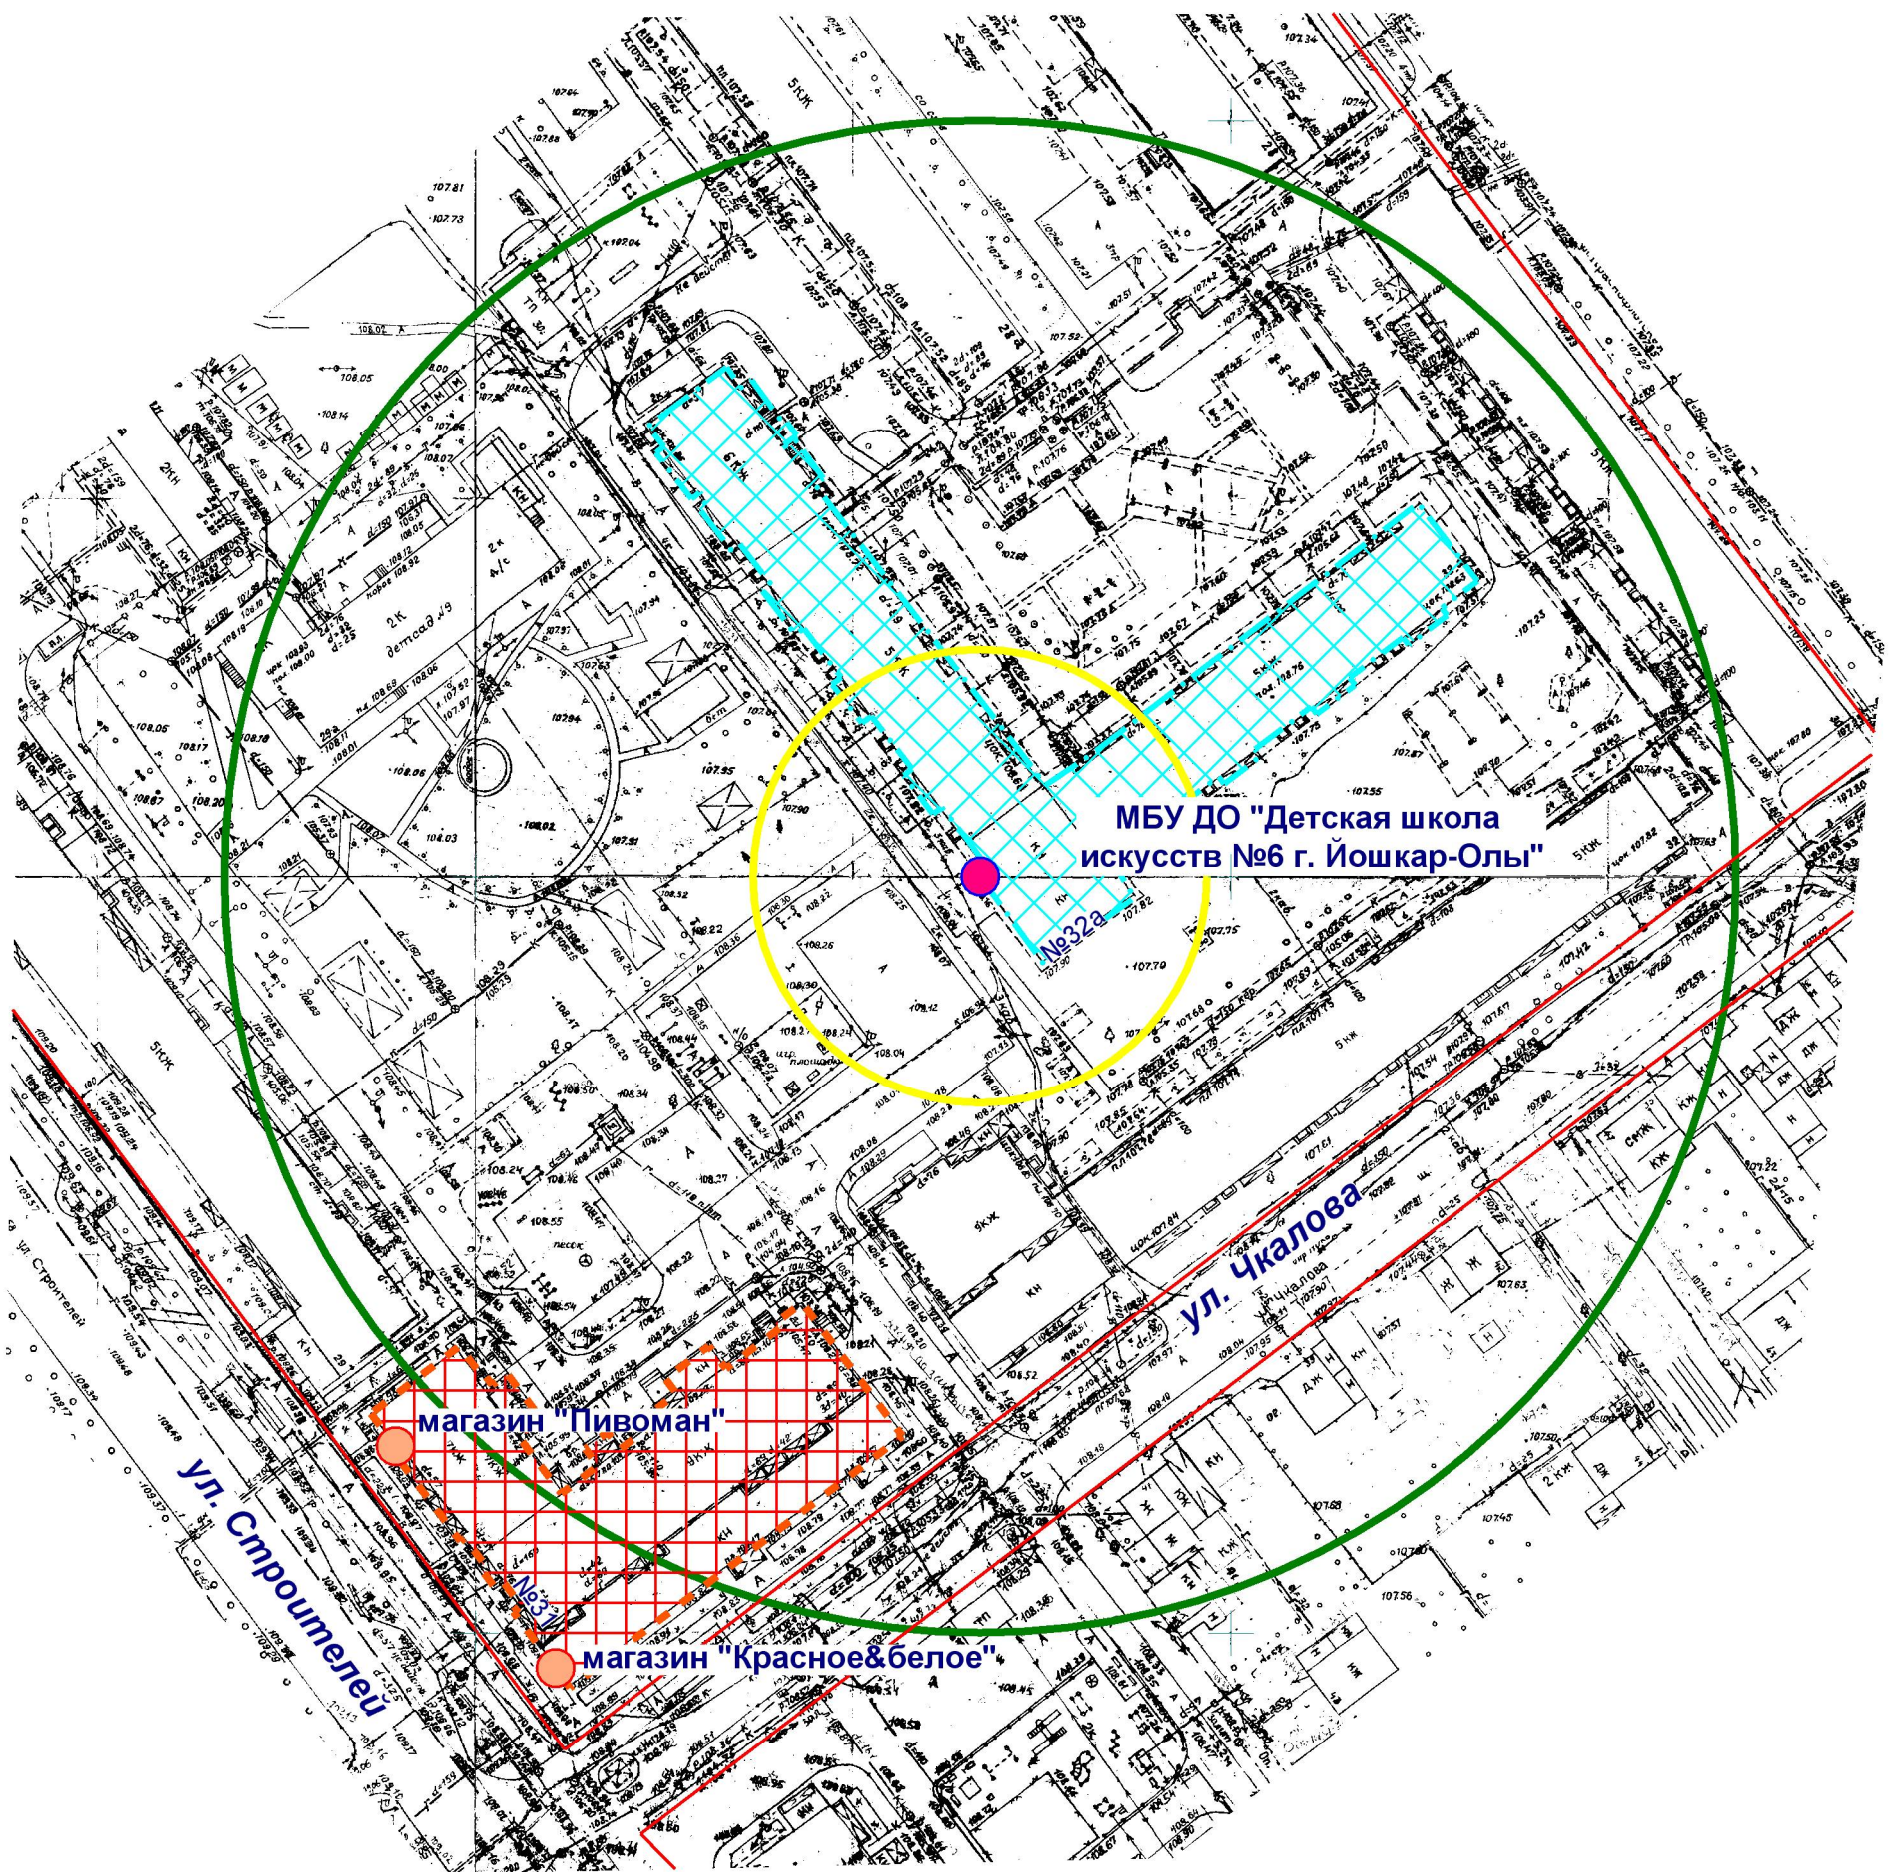

Схема границ прилегающих территорий

- Входы на объект
- Входы в предприятие торговли
- Территория объекта
- Предприятие торговли
- Радиус 30 м
- Радиус 100 м

МУП "АРХИТЕКТОР"		Заказчик: Администрация городского округа "Город Йошкар-Ола"			
Директор	Парманов	Объект: Муниципальное бюджетное учреждение дополнительного образования "Детская школа искусств №6 г. Йошкар-Олы", местоположение: РМЭ, г. Йошкар-Ола, ул. Чкалова, д. 32а.			
Нач. ОИРД	Костик				
Исполнитель	Николаева	Масштаб	Дата	Номер	Листов
		1:1000	15.09.2022	22-086	1