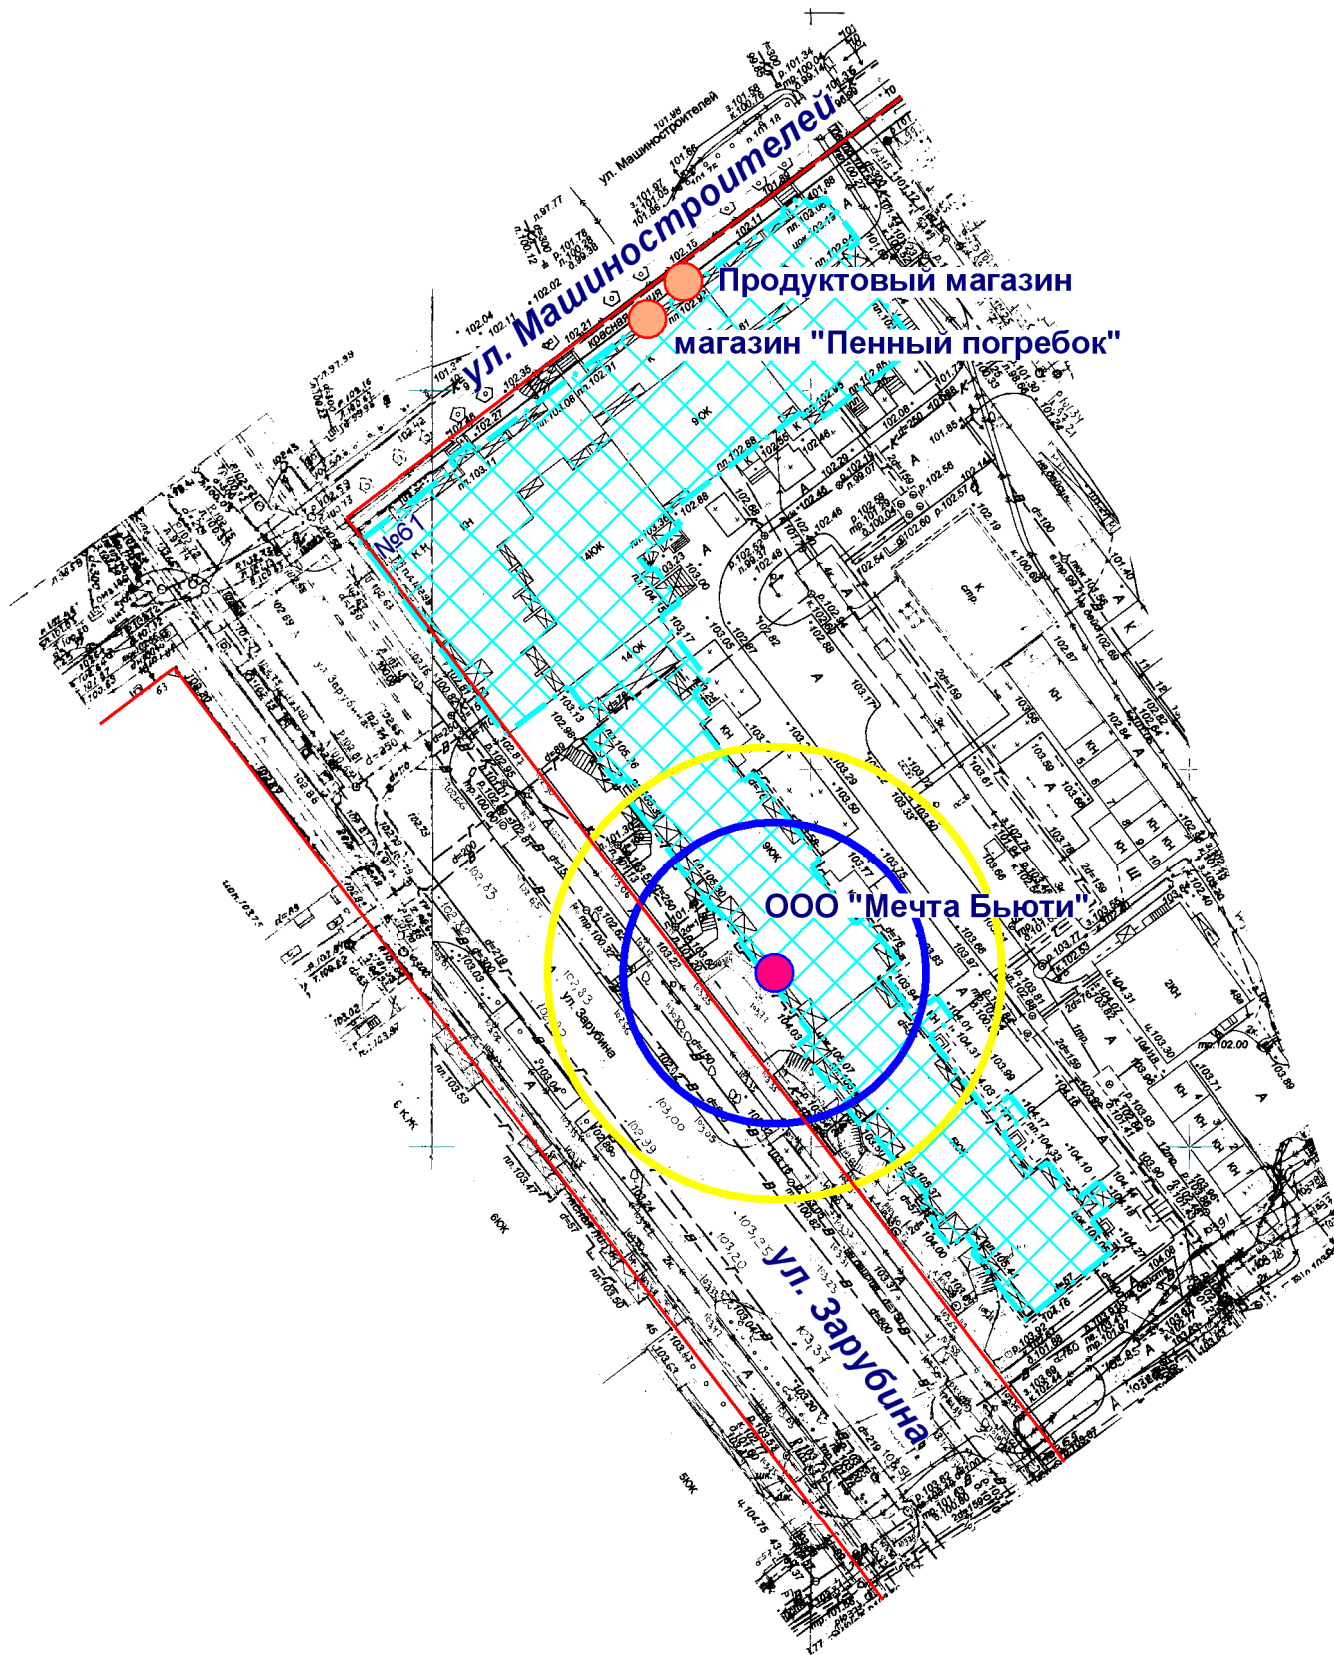

Схема границ прилегающих территорий

- Входы на объект
- Входы в предприятие торговли
- Территория объекта
- Радиус 20 м
- Радиус 30 м

ООО "АРХИТЕКТОР"			Заказчик: Администрация городского округа «Город Йошкар-Ола»			
Директор		Дождиков	Объект: Общество с ограниченной ответственностью "Мечта Бьюти", местоположение: РМЭ, г. Йошкар-Ола, ул. Машиностроителей, д. 61			
Нач. ОИРД		Костик				
Исполнитель		Николаева	Масштаб	Дата	Номер	Листов
			1:1000		23-043	1