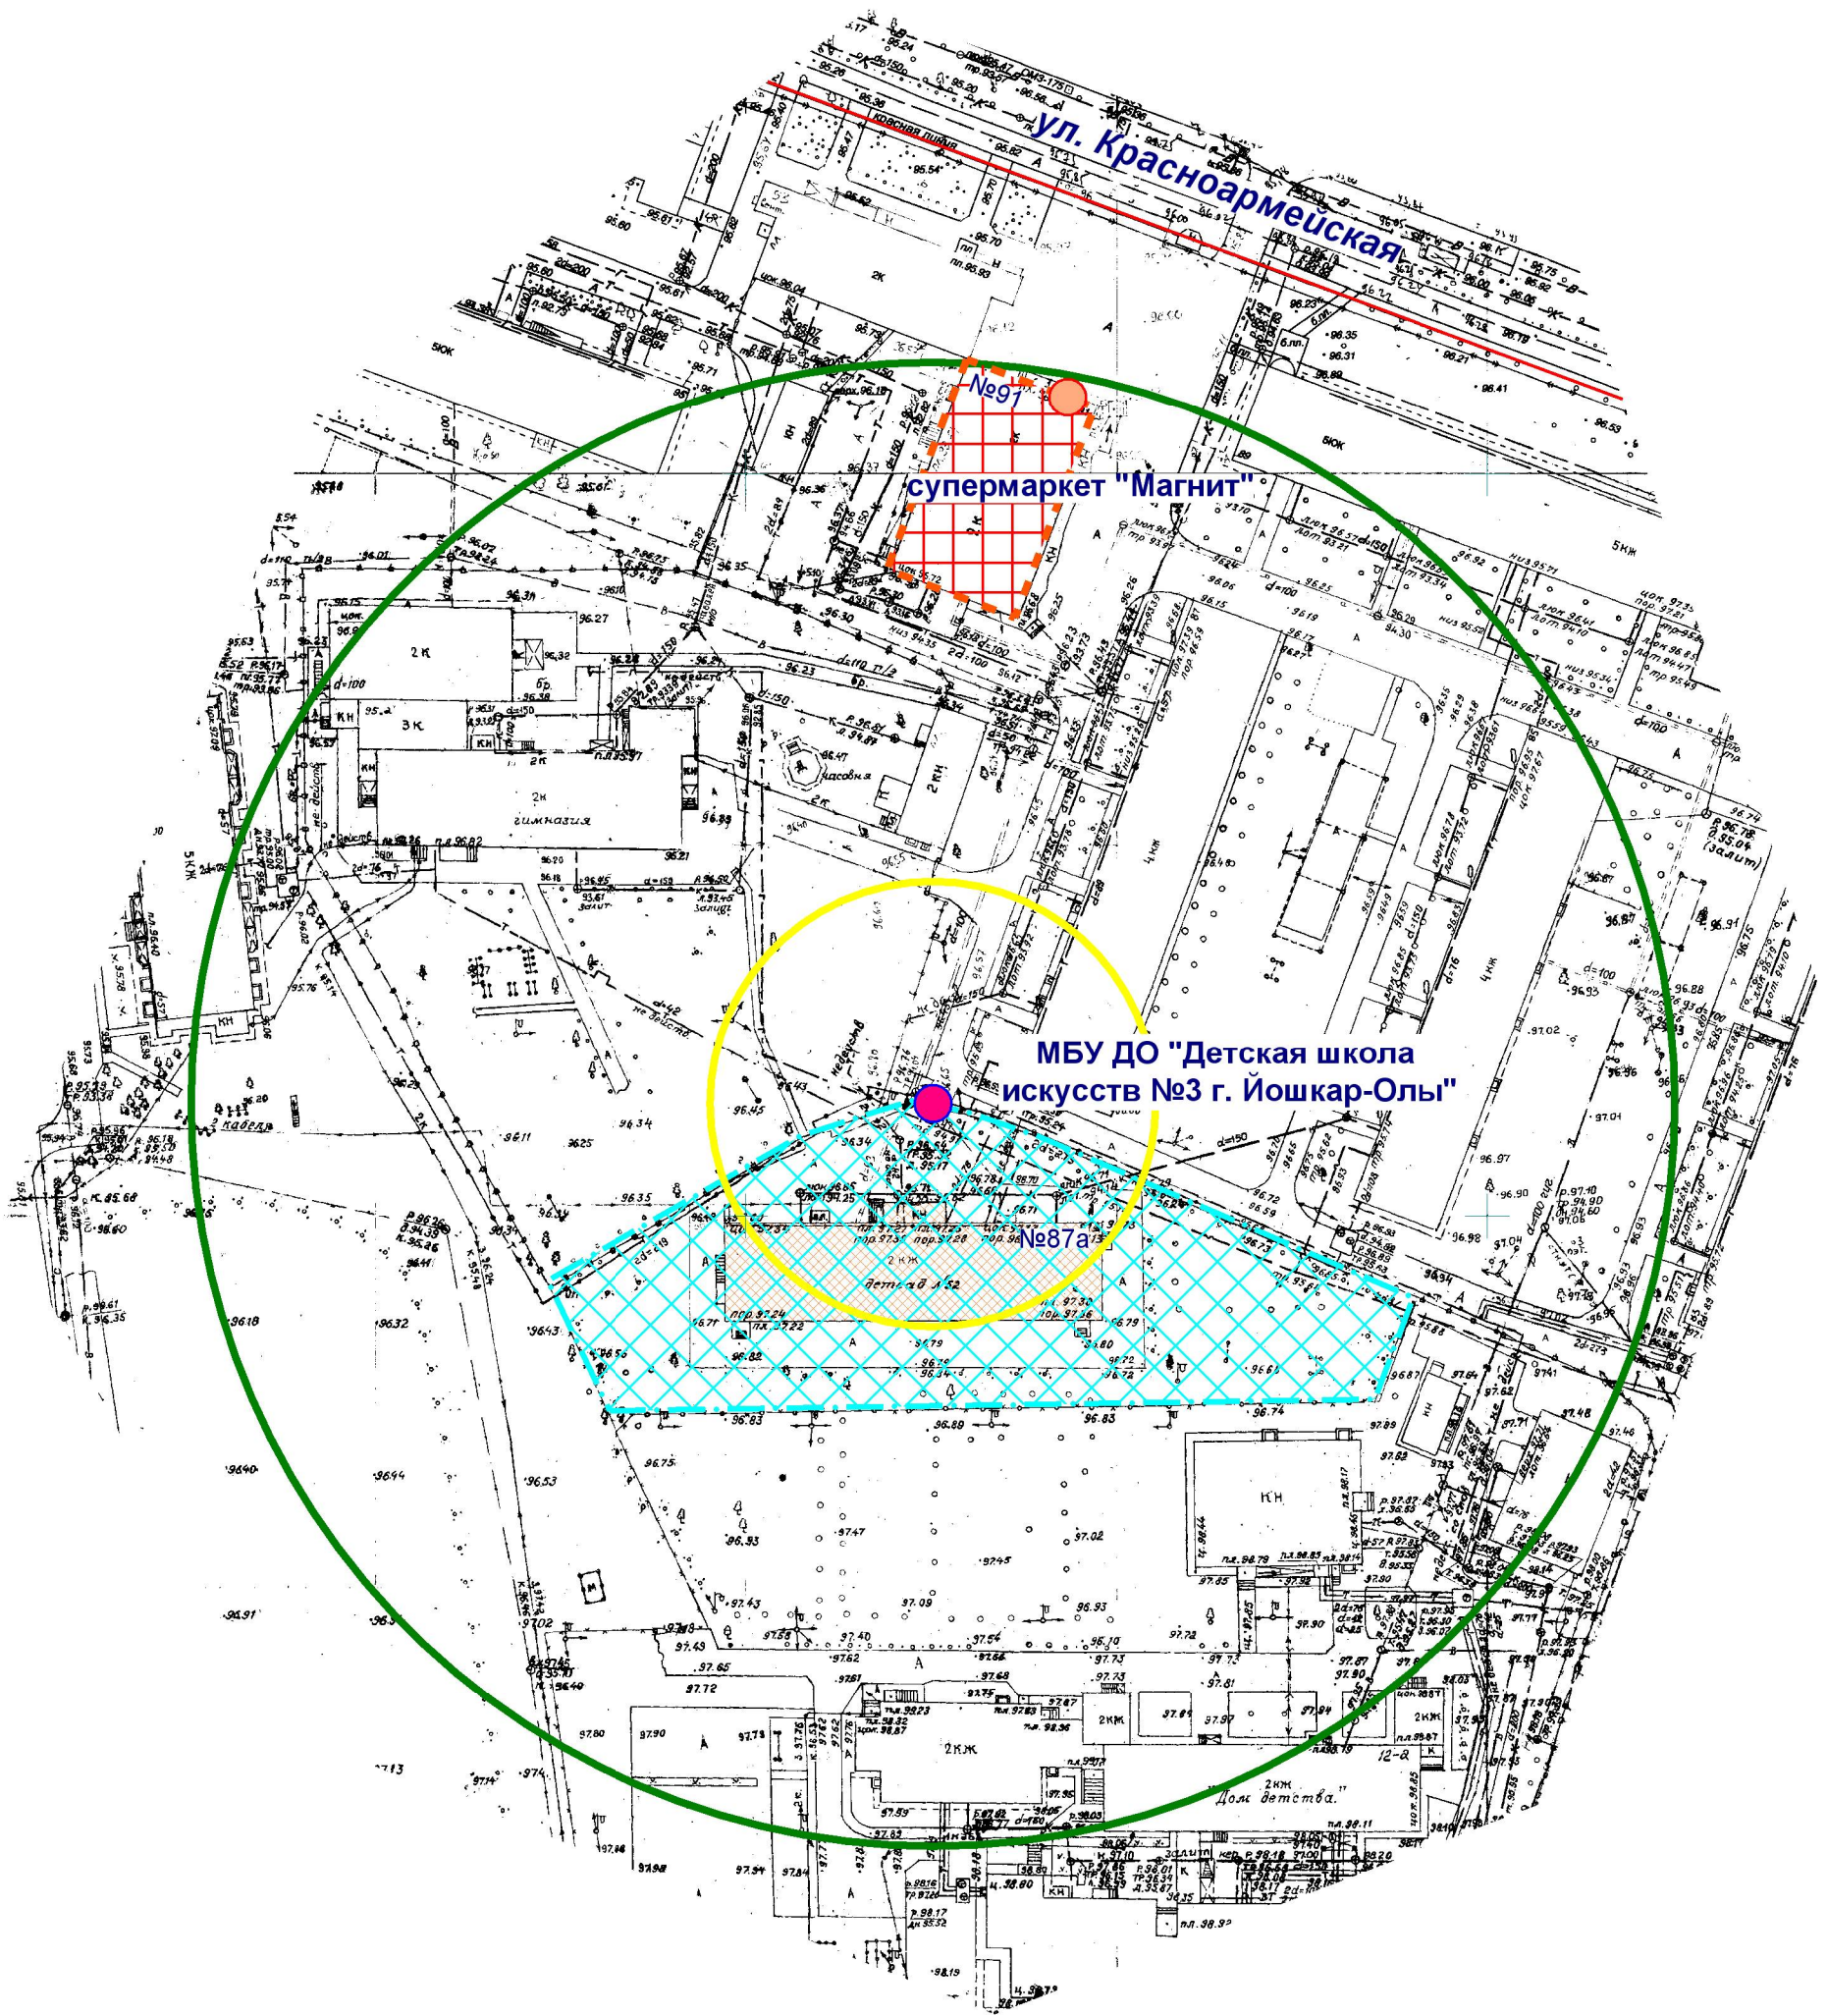

Схема границ прилегающих территорий

- Входы на объект
- Входы в предприятие торговли
- Территория объекта
- Предприятие торговли
- Радиус 30 м
- Радиус 100 м

МУП "АРХИТЕКТОР"		Заказчик: Администрация городского округа "Город Йошкар-Ола"				
Директор		Парманов	Объект: Муниципальное бюджетное учреждение дополнительного образования "Детская школа искусств №3 г. Йошкар-Олы", местоположение: РМЭ, г. Йошкар-Ола, ул. Красноармейская, д. 87а.			
Нач. ОИРД		Костик				
Исполнитель		Николаева	Масштаб	Дата	Номер	Листов
			1:1000	14.09.2022	22-083	1