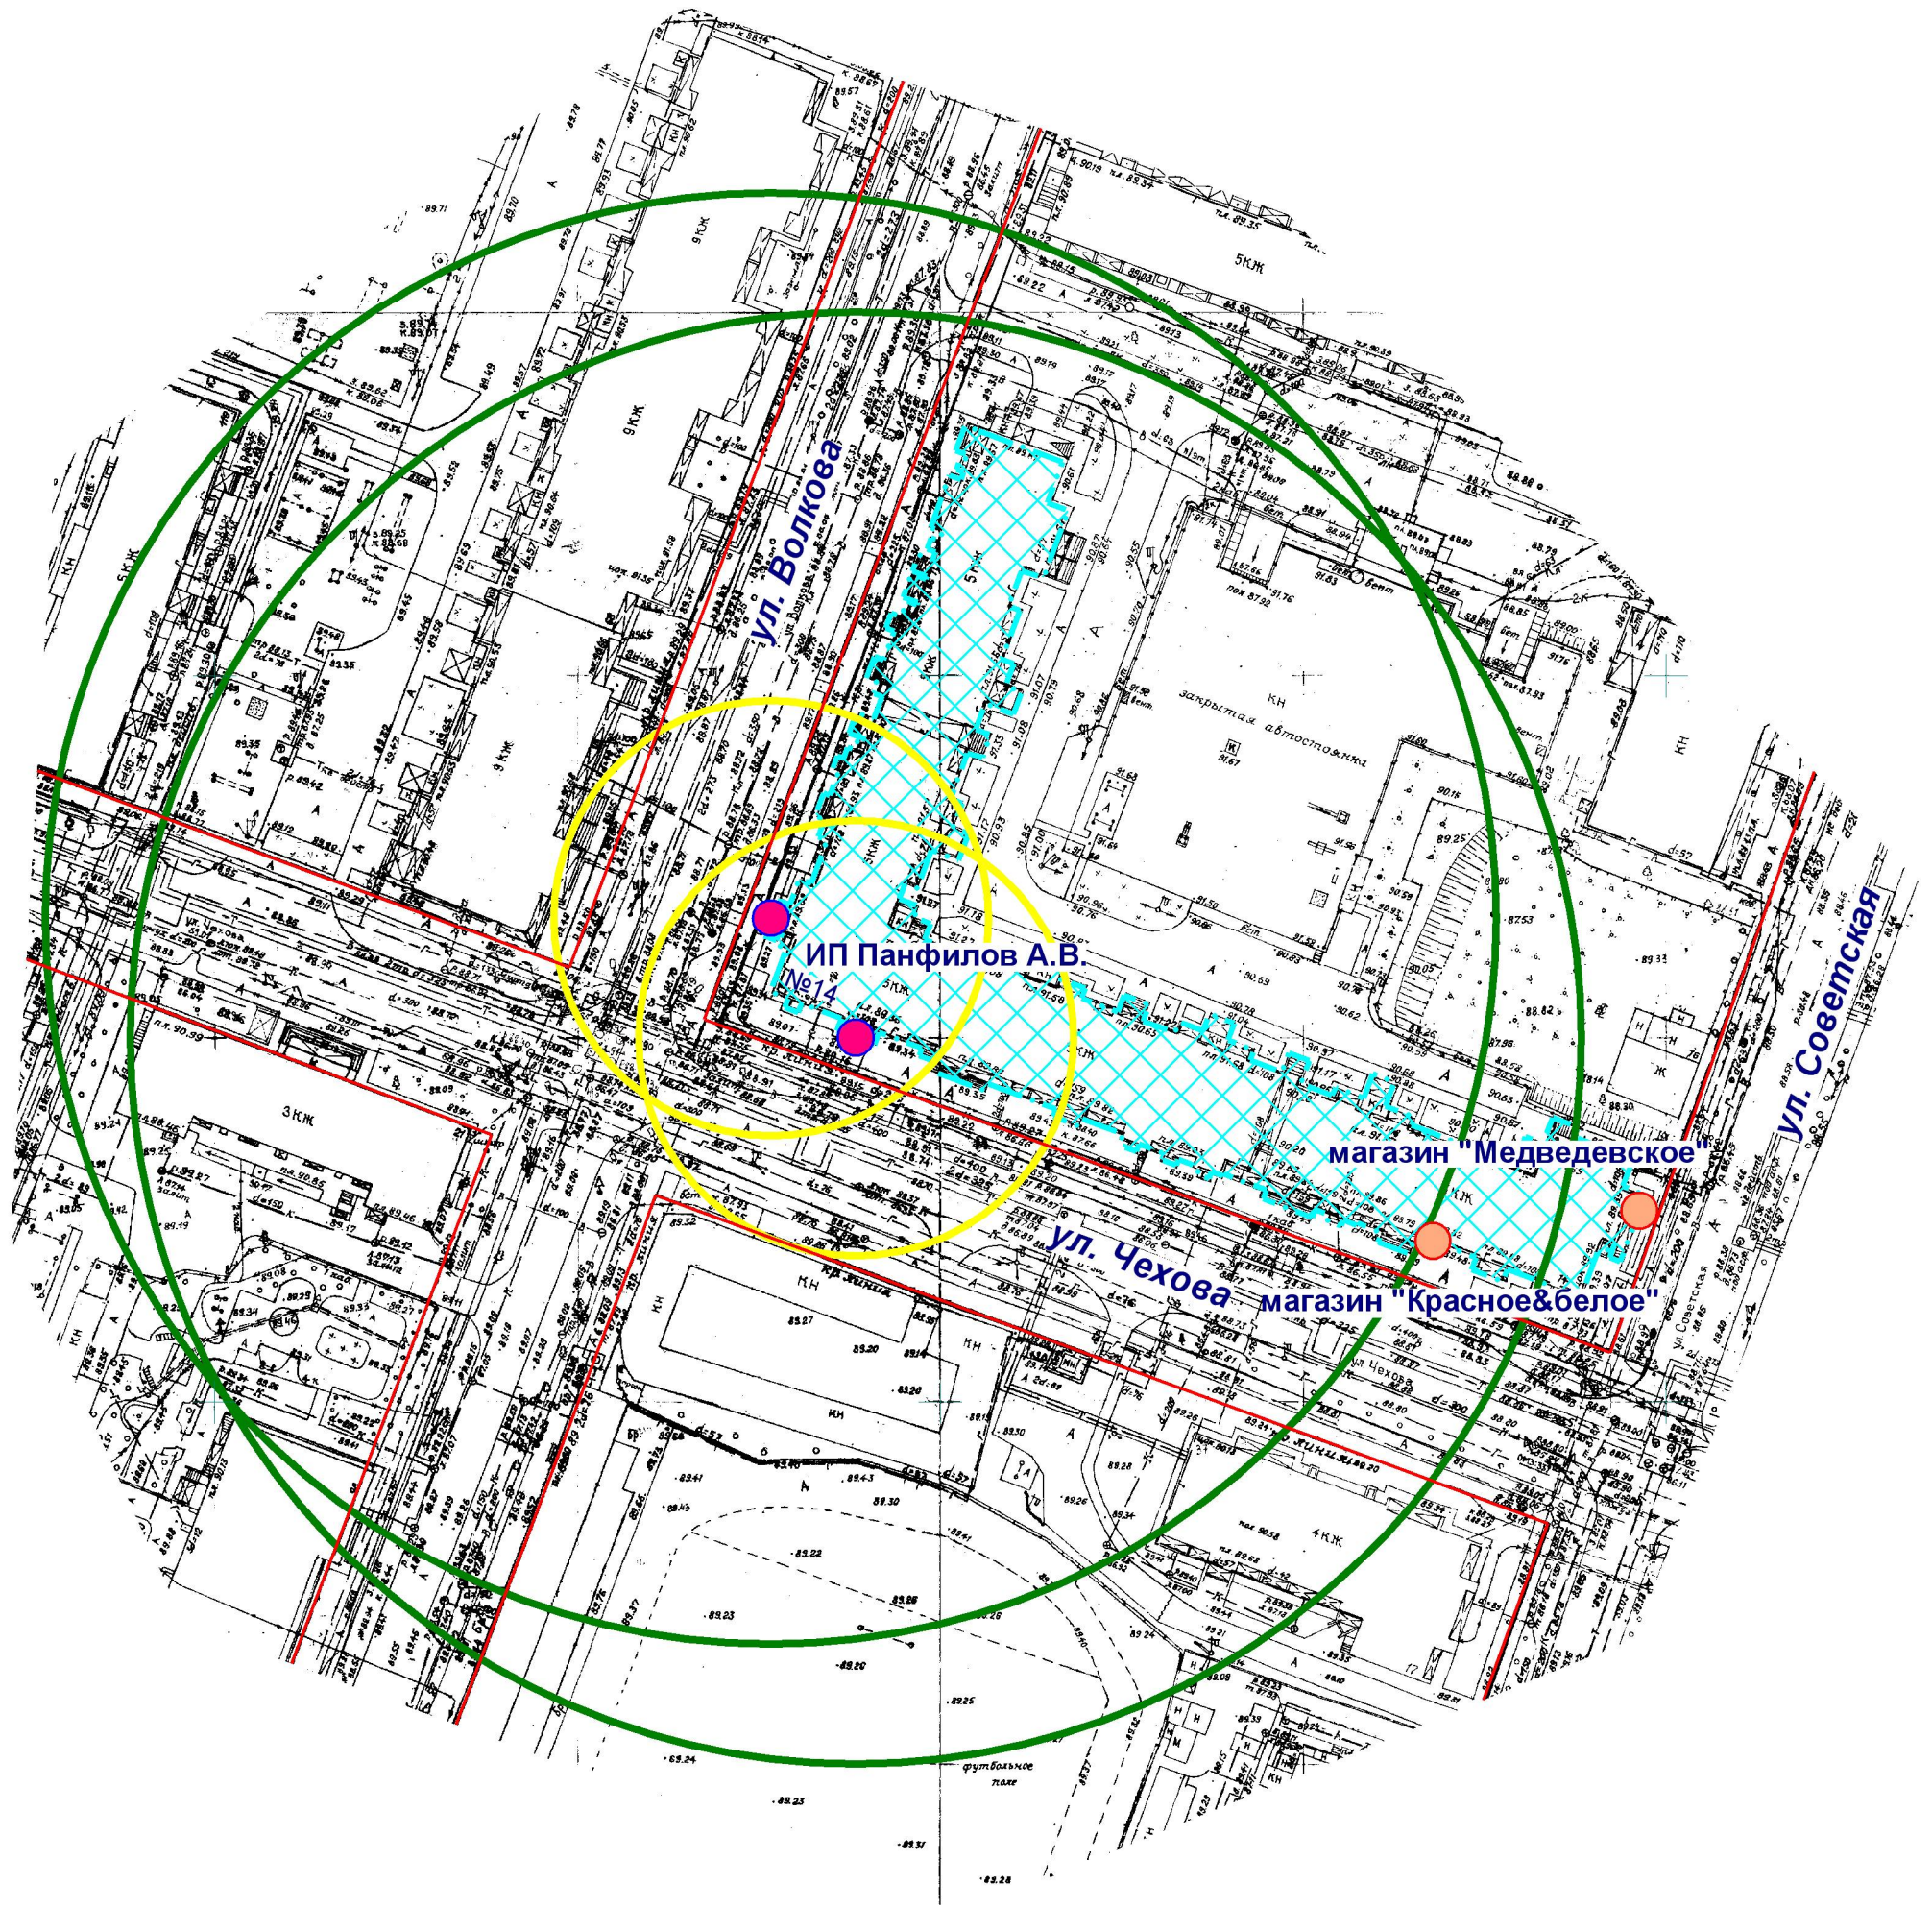

# Схема границ прилегающих территорий

- Входы на объект
- Входы в предприятие торговли
- Территория объекта
- Радиус 30 м
- Радиус 100 м

МУП "АРХИТЕКТОР"		Заказчик: Администрация городского округа "Город Йошкар-Ола"			
Директор	Парманов	Объект: Индивидуальный предприниматель Панфилов Александр Владимирович, местоположение: РМЭ, г. Йошкар-Ола, ул. Чехова, д. 14.			
Нач. ОИРД	Костик				
Исполнитель	Николаева				
Масштаб	Дата	Номер	Листов		
1:1000	19.09.2022	22-122	1		