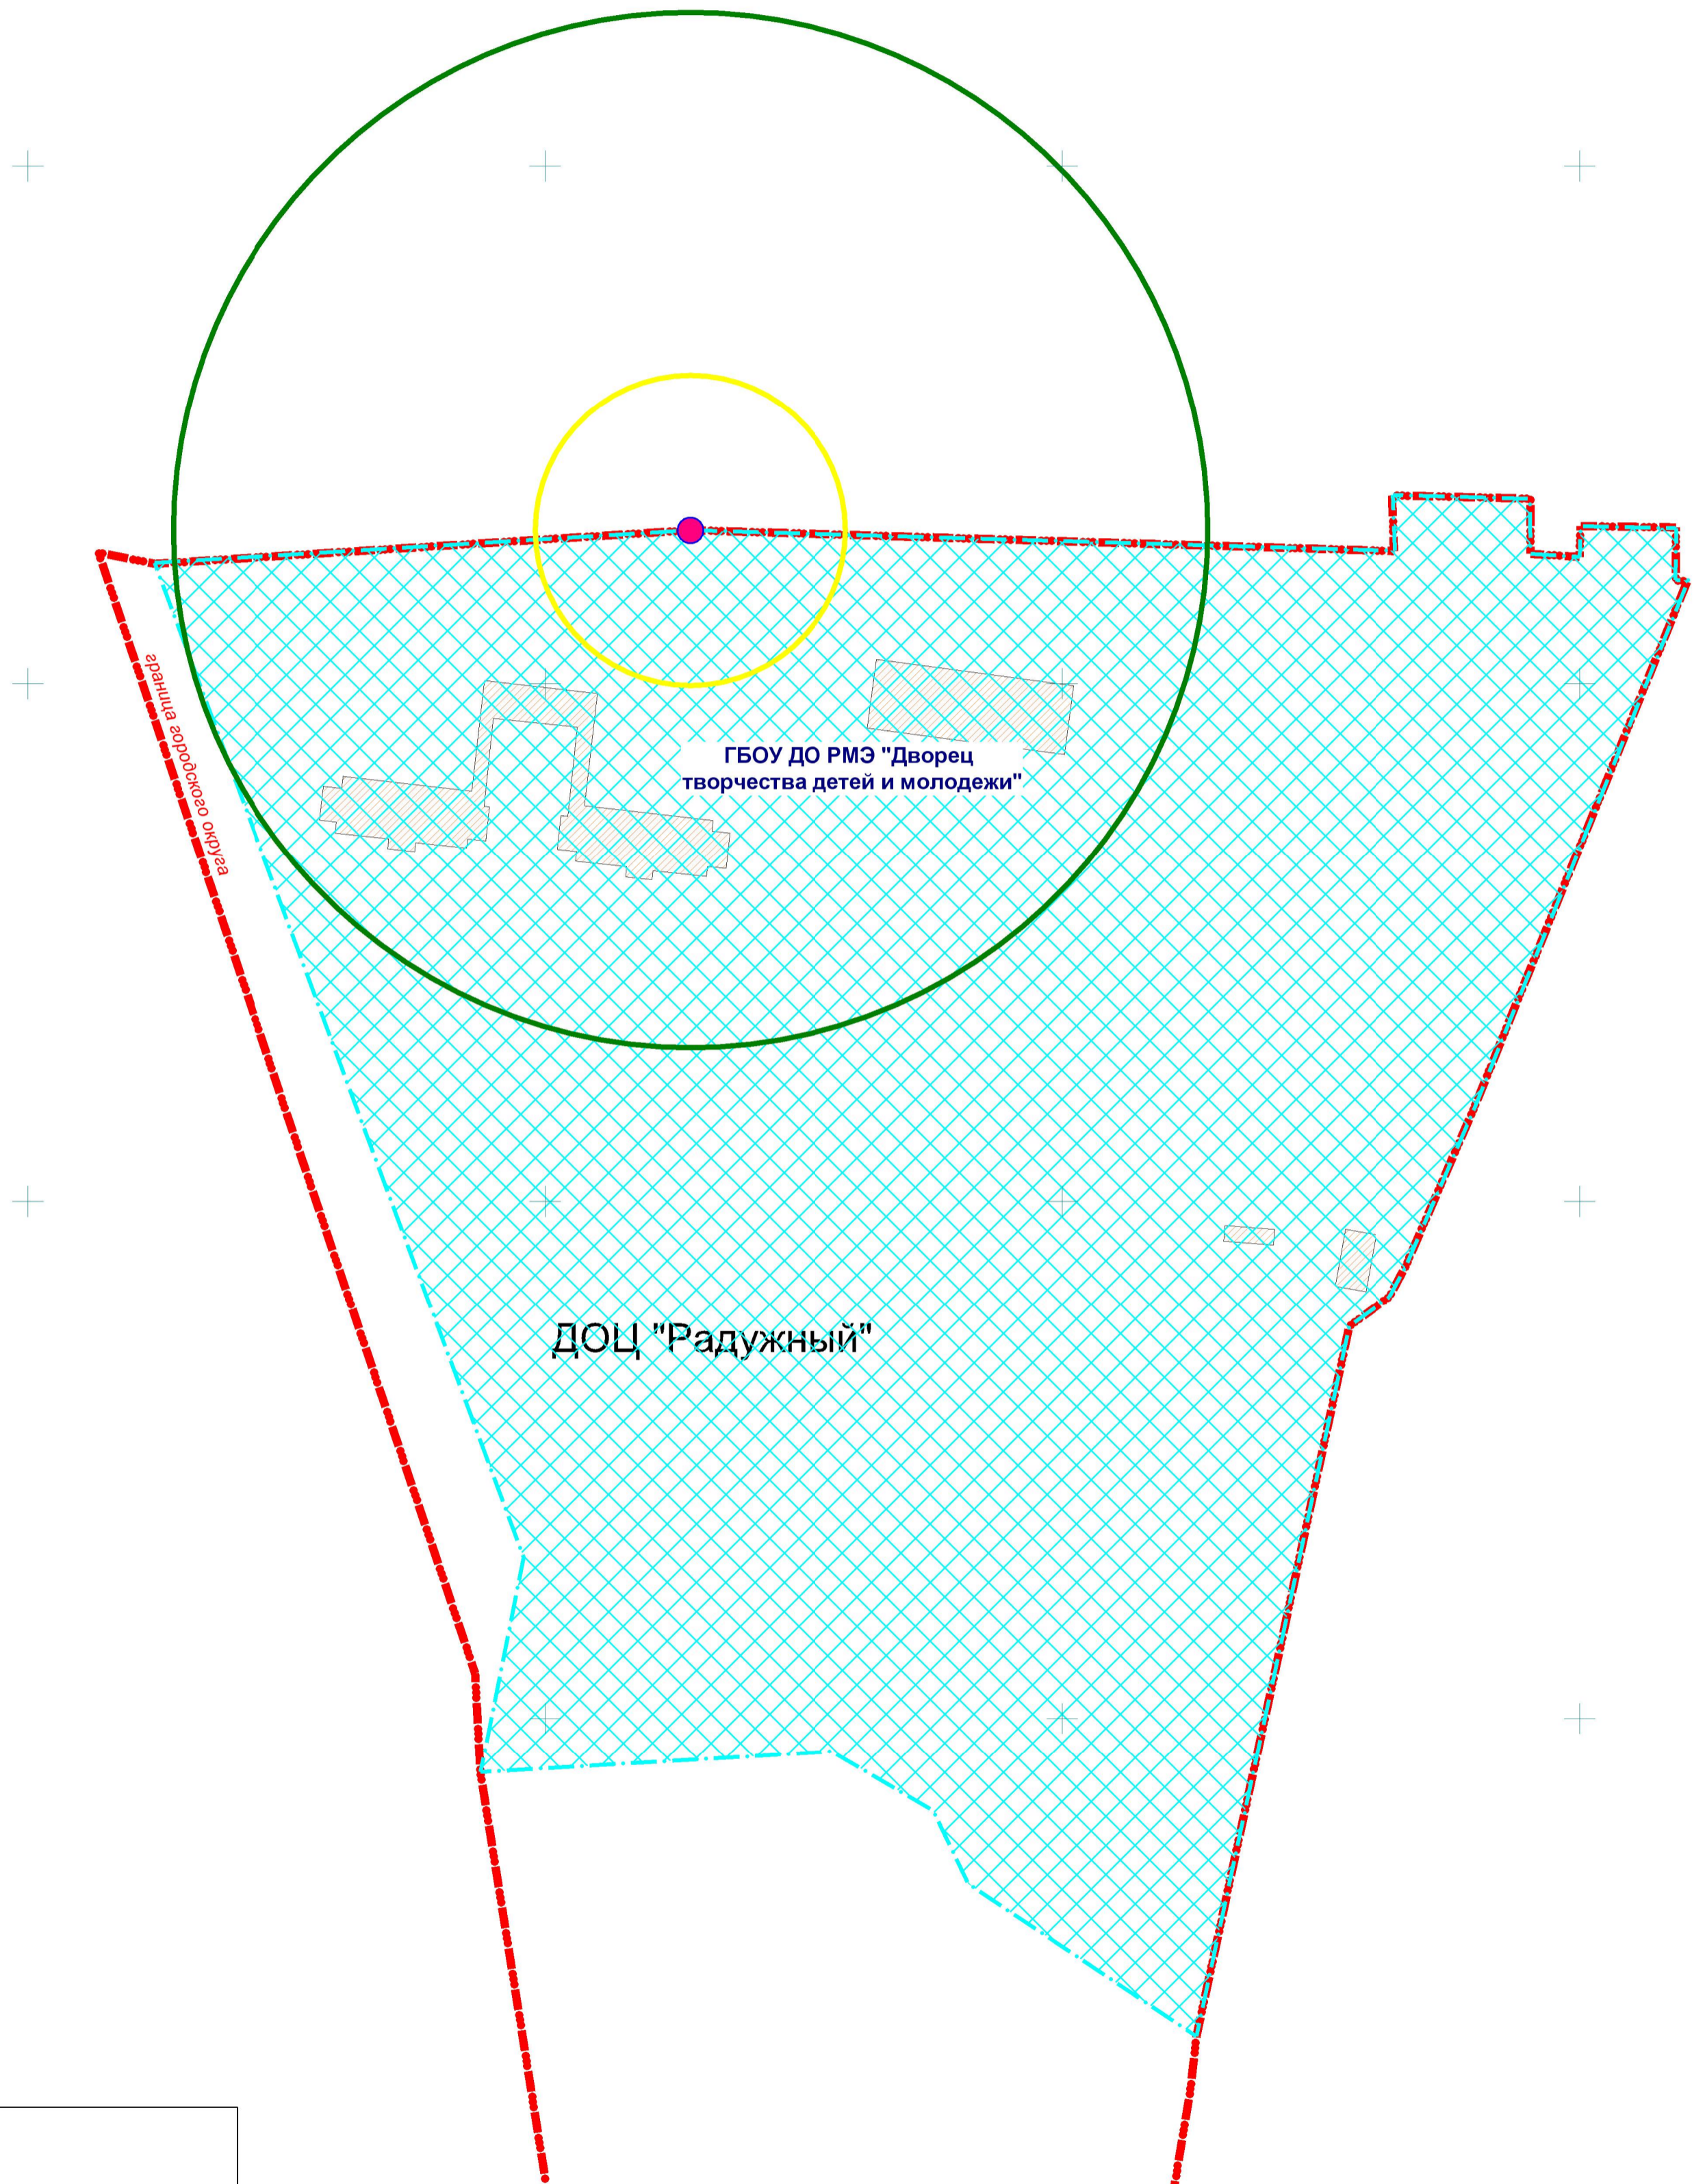

Схема границ прилегающих территорий

- Входы на объект
- Территория объекта
- Радиус 30 м
- Радиус 100 м

МУП "АРХИТЕКТОР"			Заказчик: Администрация городского округа "Город Йошкар-Ола"			
Директор		Парманов	Объект: Государственное бюджетное образовательное учреждение дополнительного образования РМЭ "Дворец творчества детей и молодежи", местоположение: РМЭ, г. Йошкар-Ола, территория загородного детского оздоровительного центра "Радужный", д. 1.			
Нач. ОИРД		Костик				
			Масштаб	Дата	Номер	Листов
Исполнитель		Николаева	1:1000	19.09.2022	22-120	1