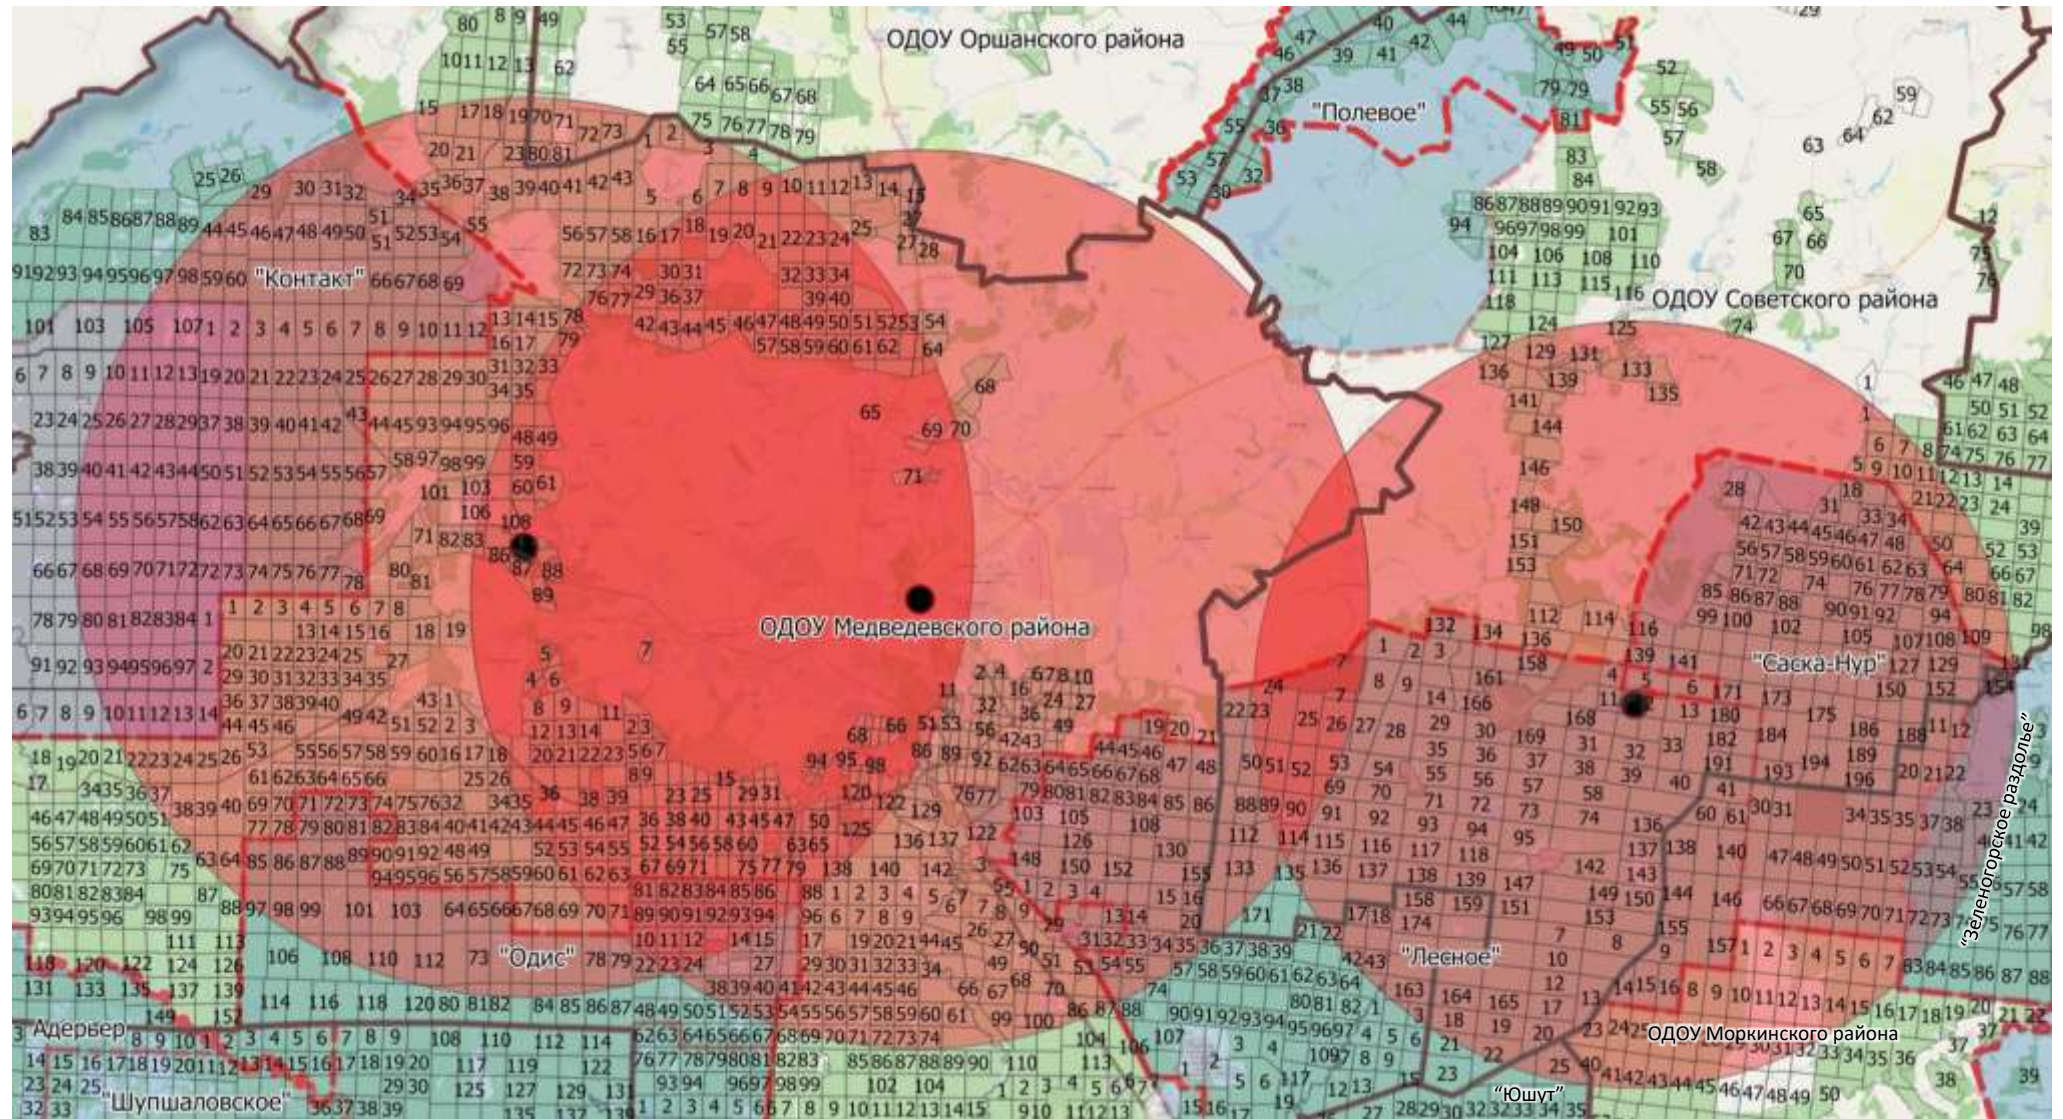

Карта – схема с обозначением границ угрожаемой зоны в соответствии с Указами Главы Республики Марий Эл № 167, № 168 от 15 октября 2021 г. и № 169 от 16 октября 2021 г. «Об установлении ограничительных мероприятий (карантина)»

- - Эпизоотический очаг
- - Угрожаемая зона