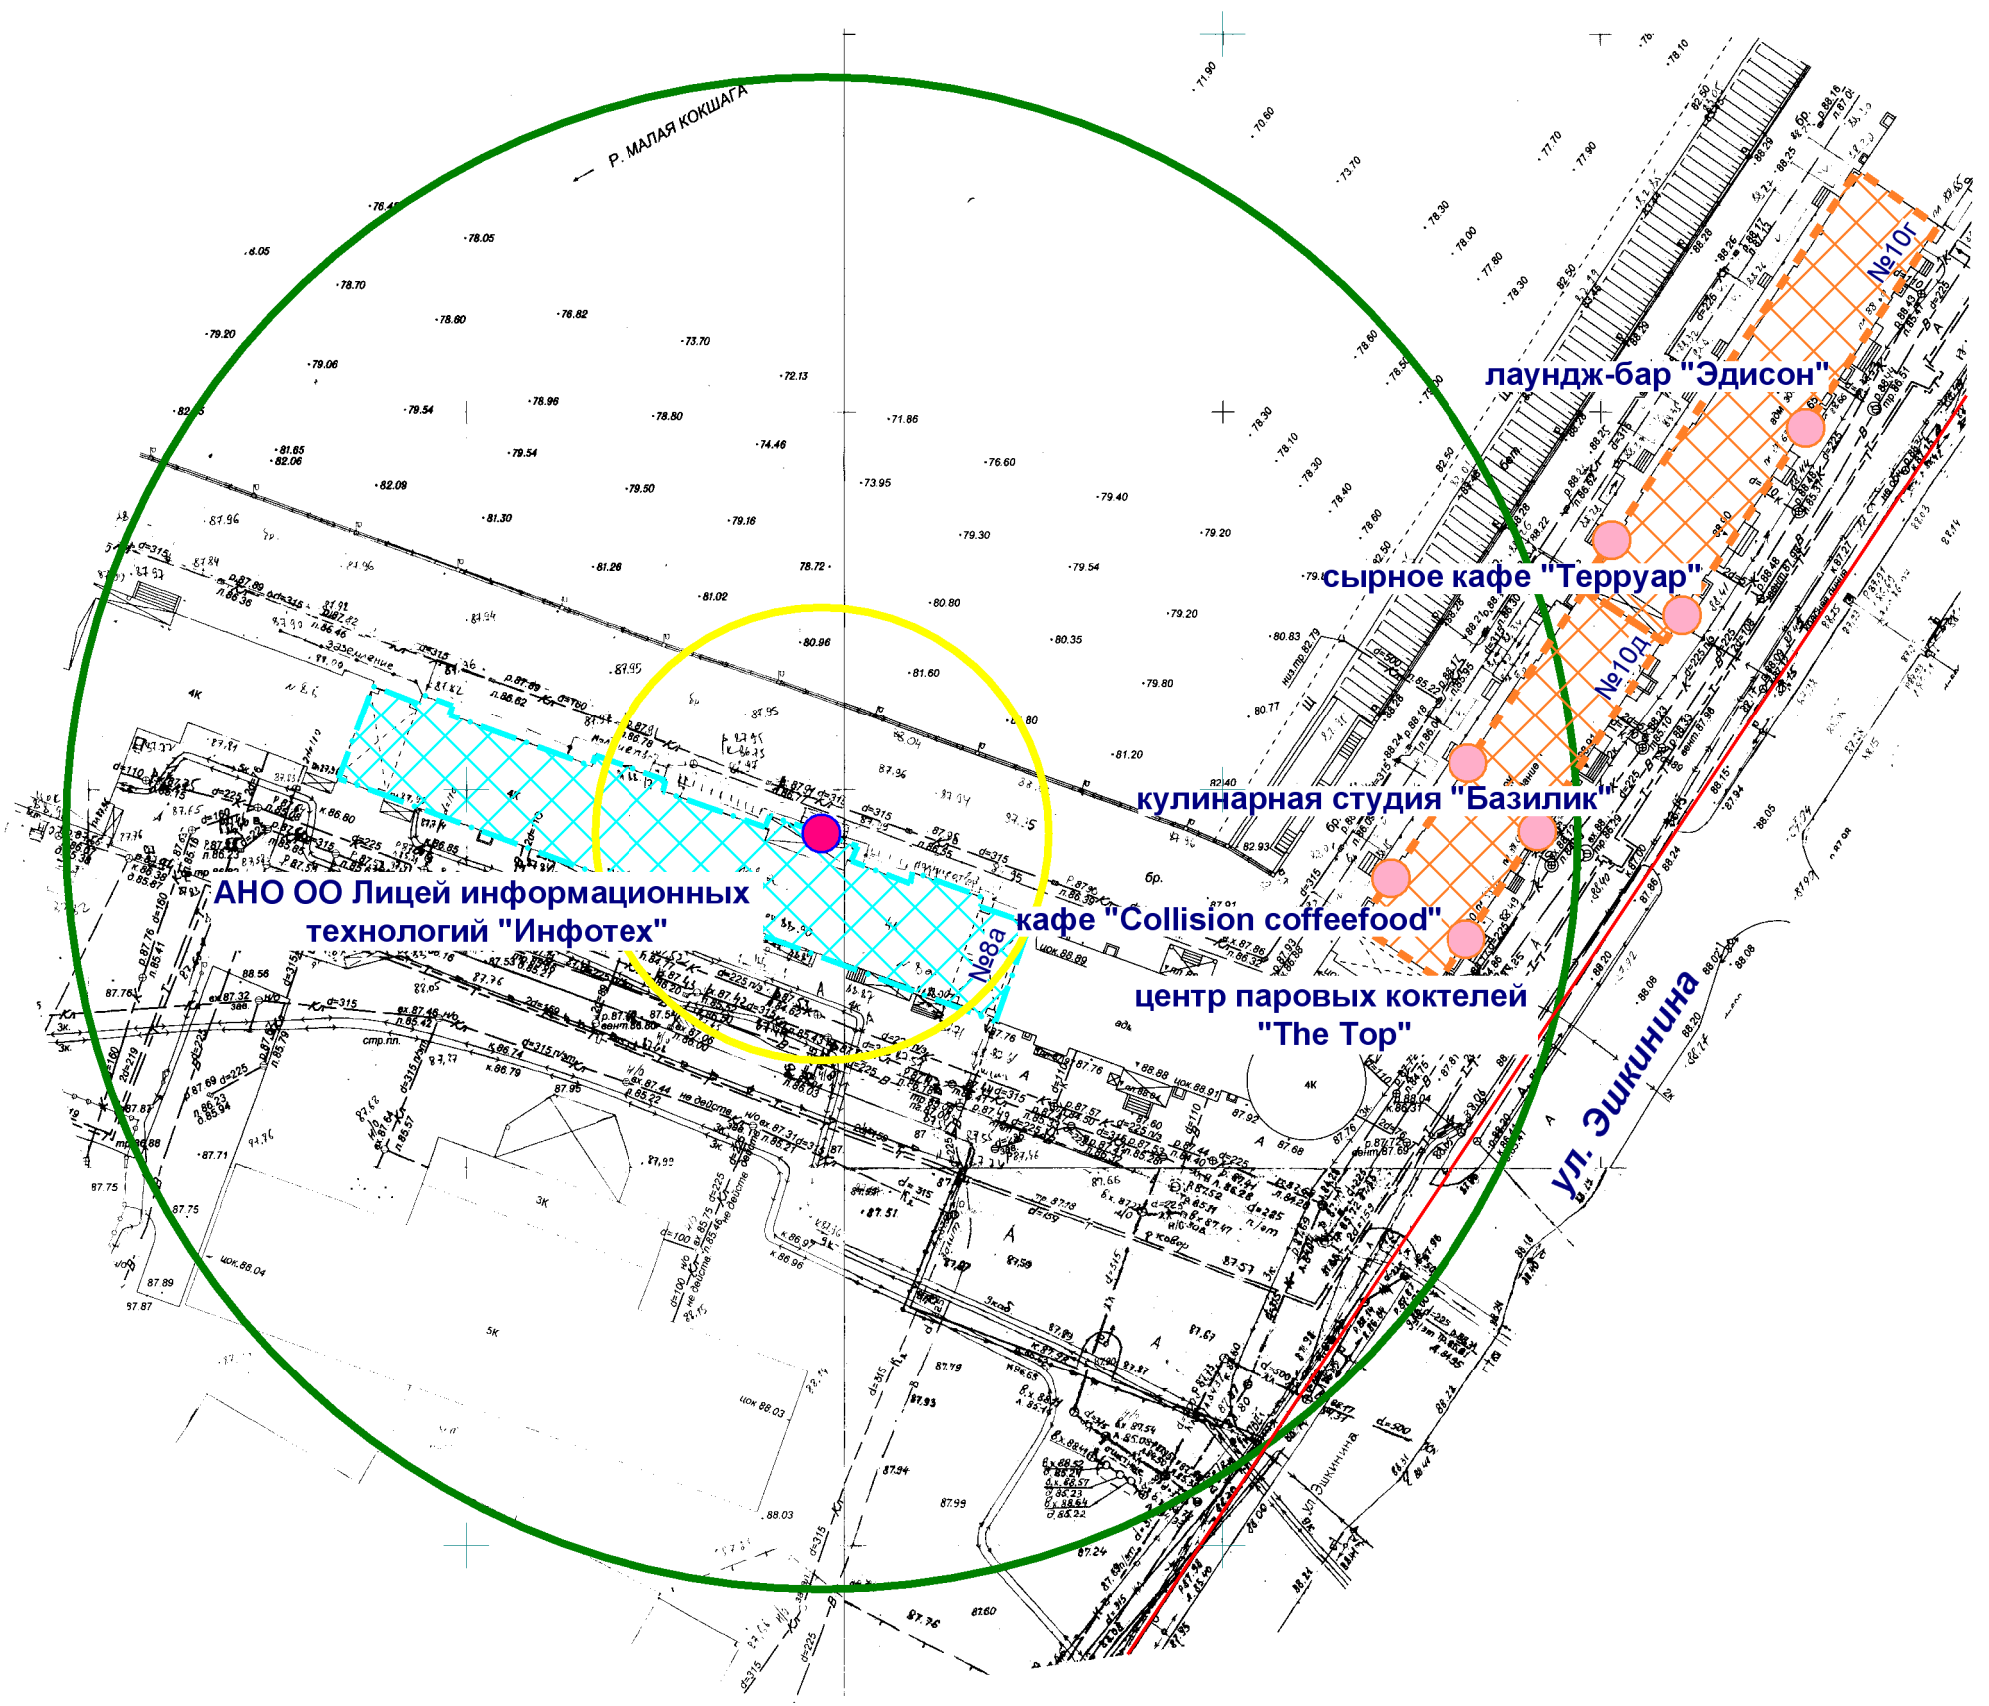

Схема границ прилегающих территорий

АНО ОО Лицей информационных технологий "Инфотех"

лаундж-бар "Эдисон"

сырное кафе "Терруар"

кулинарная студия "Базилик"

кафе "Collision coffeefood"

центр паровых коктейлей "The Top"

Ул. Эшкнина

Р. МАЛАЯ КОКШАГА

- Входы на объект
- Входы в предприятие общественного питания
- Территория объекта
- Предприятие общественного питания
- Радиус 30 м
- Радиус 100 м

ООО "АРХИТЕКТОР"			Заказчик: Администрация городского округа «Город Йошкар-Ола»			
Директор		Дождиков	Объект: Автономная некоммерческая организация общеобразовательная организация Лицей информационных технологий «Инфотех», местоположение: РМЭ, г. Йошкар-Ола, ул.Эшкнина, д.8а			
Нач. ОИРД		Костик				
Исполнитель		Николаева				
			Масштаб	Дата	Номер	Листов
			1:1000		23-035	1