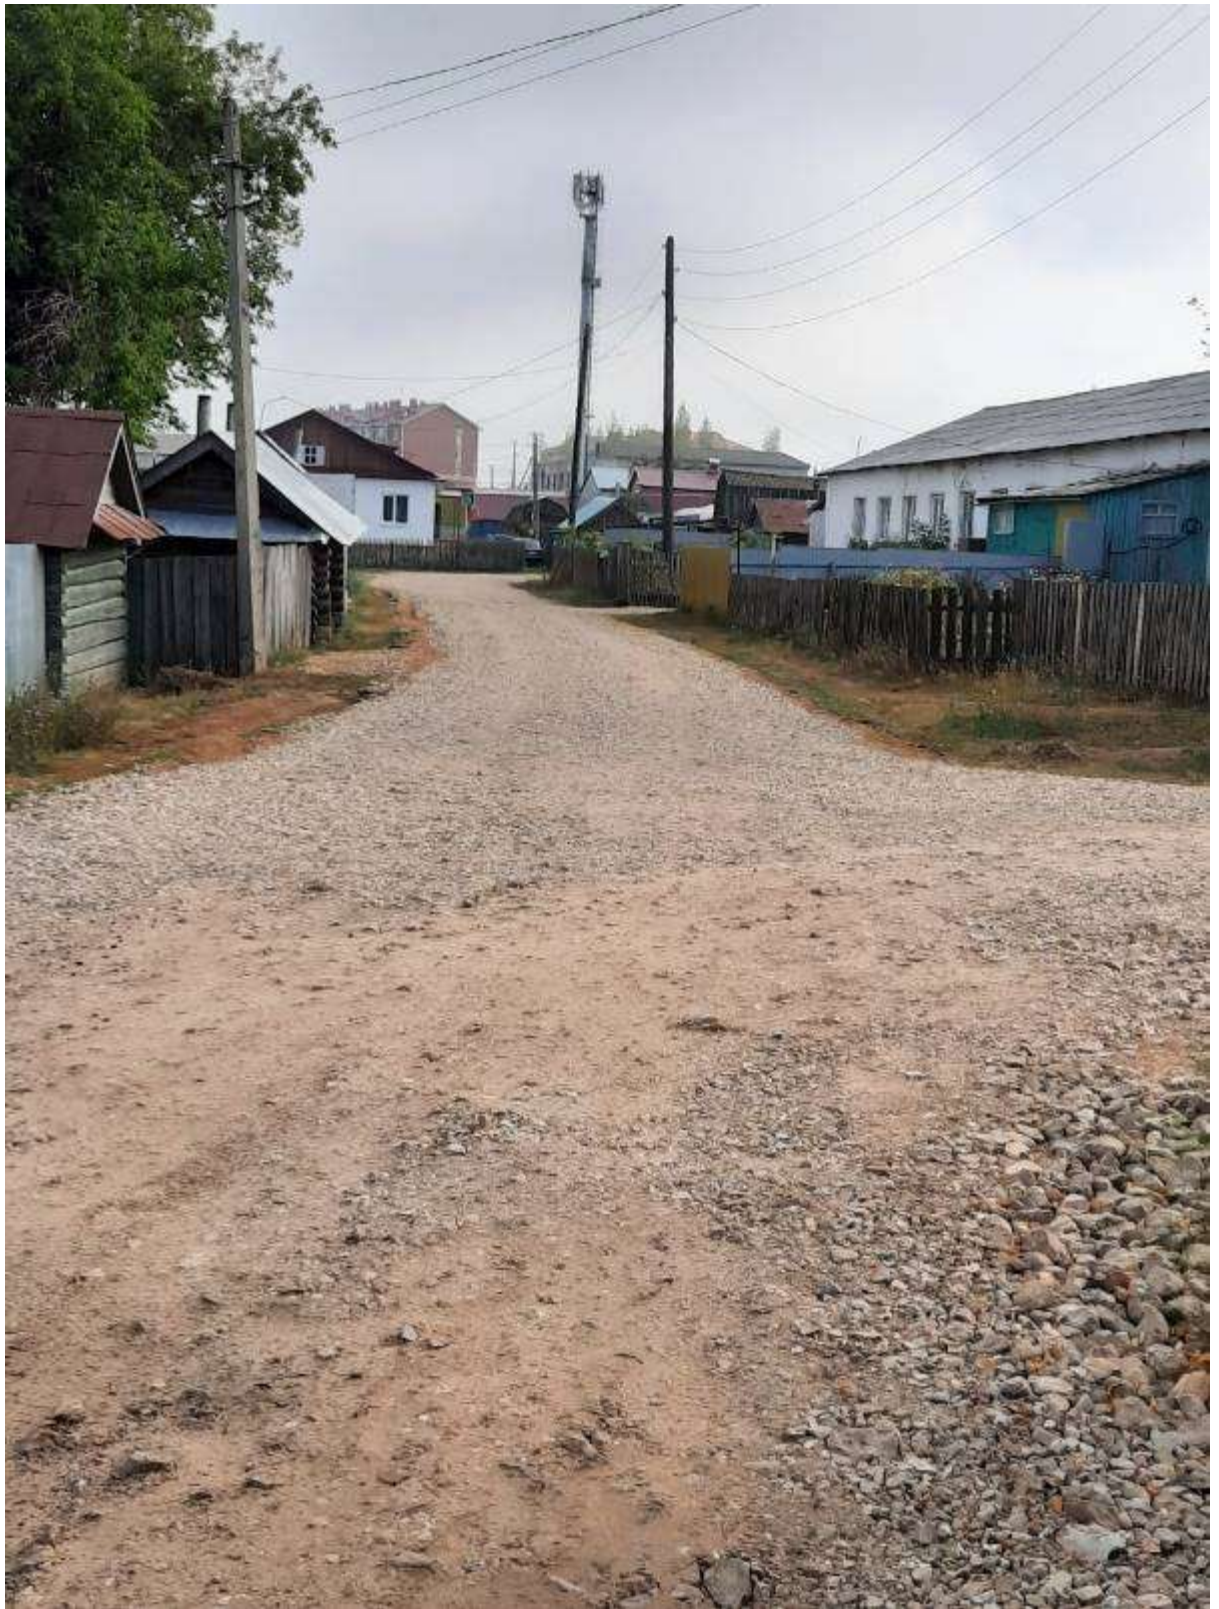

**Дворовые территории
РМЭ, Моркинский район, пгт. Морки, улица Мира дома 34 и 36,
в рамках реализации приоритетного проекта
«Комфортная городская среда» в 2022 году.**

До начала работ

**Дворовые территории
РМЭ, Моркинский район, пгт. Морки, улица Мира дома 34 и 36,
в рамках реализации приоритетного проекта
«Комфортная городская среда» в 2022 году.**

Работы

**Дворовые территории
РМЭ, Моркинский район, пгт. Морки, улица Мира дома 34 и 36,
в рамках реализации приоритетного проекта
«Комфортная городская среда» в 2022 году.**

Работы