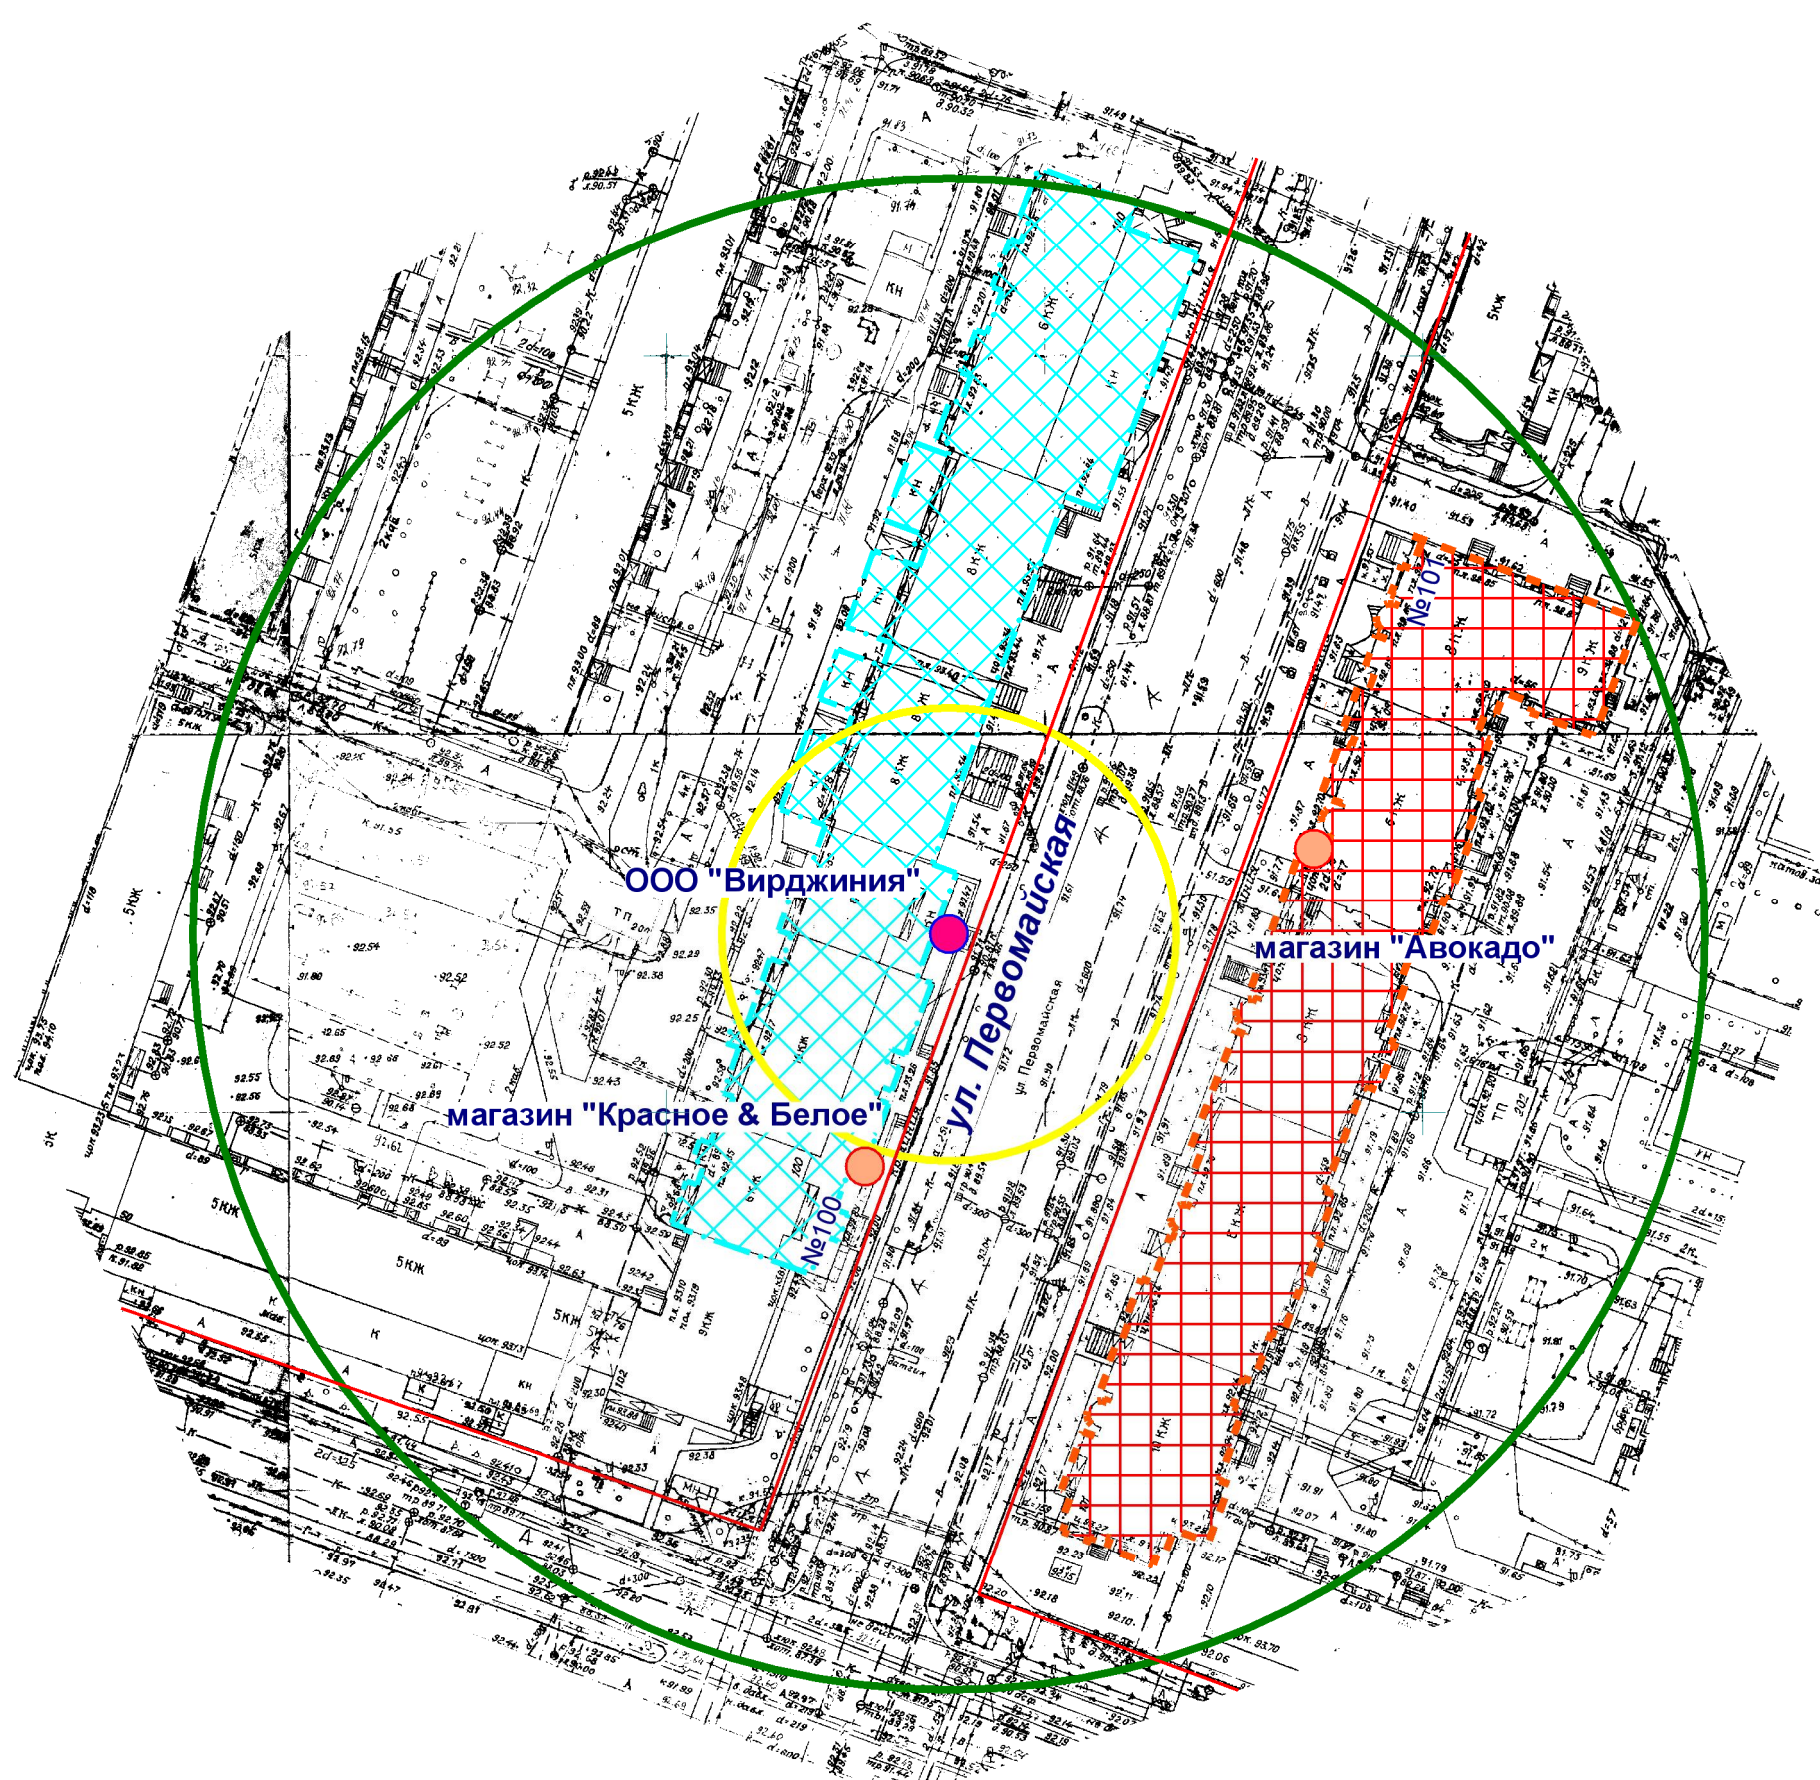

# Схема границ прилегающих территорий

- Входы на объект
- Входы в предприятие торговли
- Территория объекта
- Предприятие торговли
- Радиус 30 м
- Радиус 100 м

ООО "АРХИТЕКТОР"			Заказчик: Администрация городского округа «Город Йошкар-Ола»			
Директор		Дождиков	Объект: Общество с ограниченной ответственностью "Вирджиния", местоположение: РМЭ, г. Йошкар-Ола, ул. Первомайская, д. 100			
Нач. ОИРД		Костик				
Исполнитель		Николаева	Масштаб	Дата	Номер	Листов
			1:1000		23-005	1