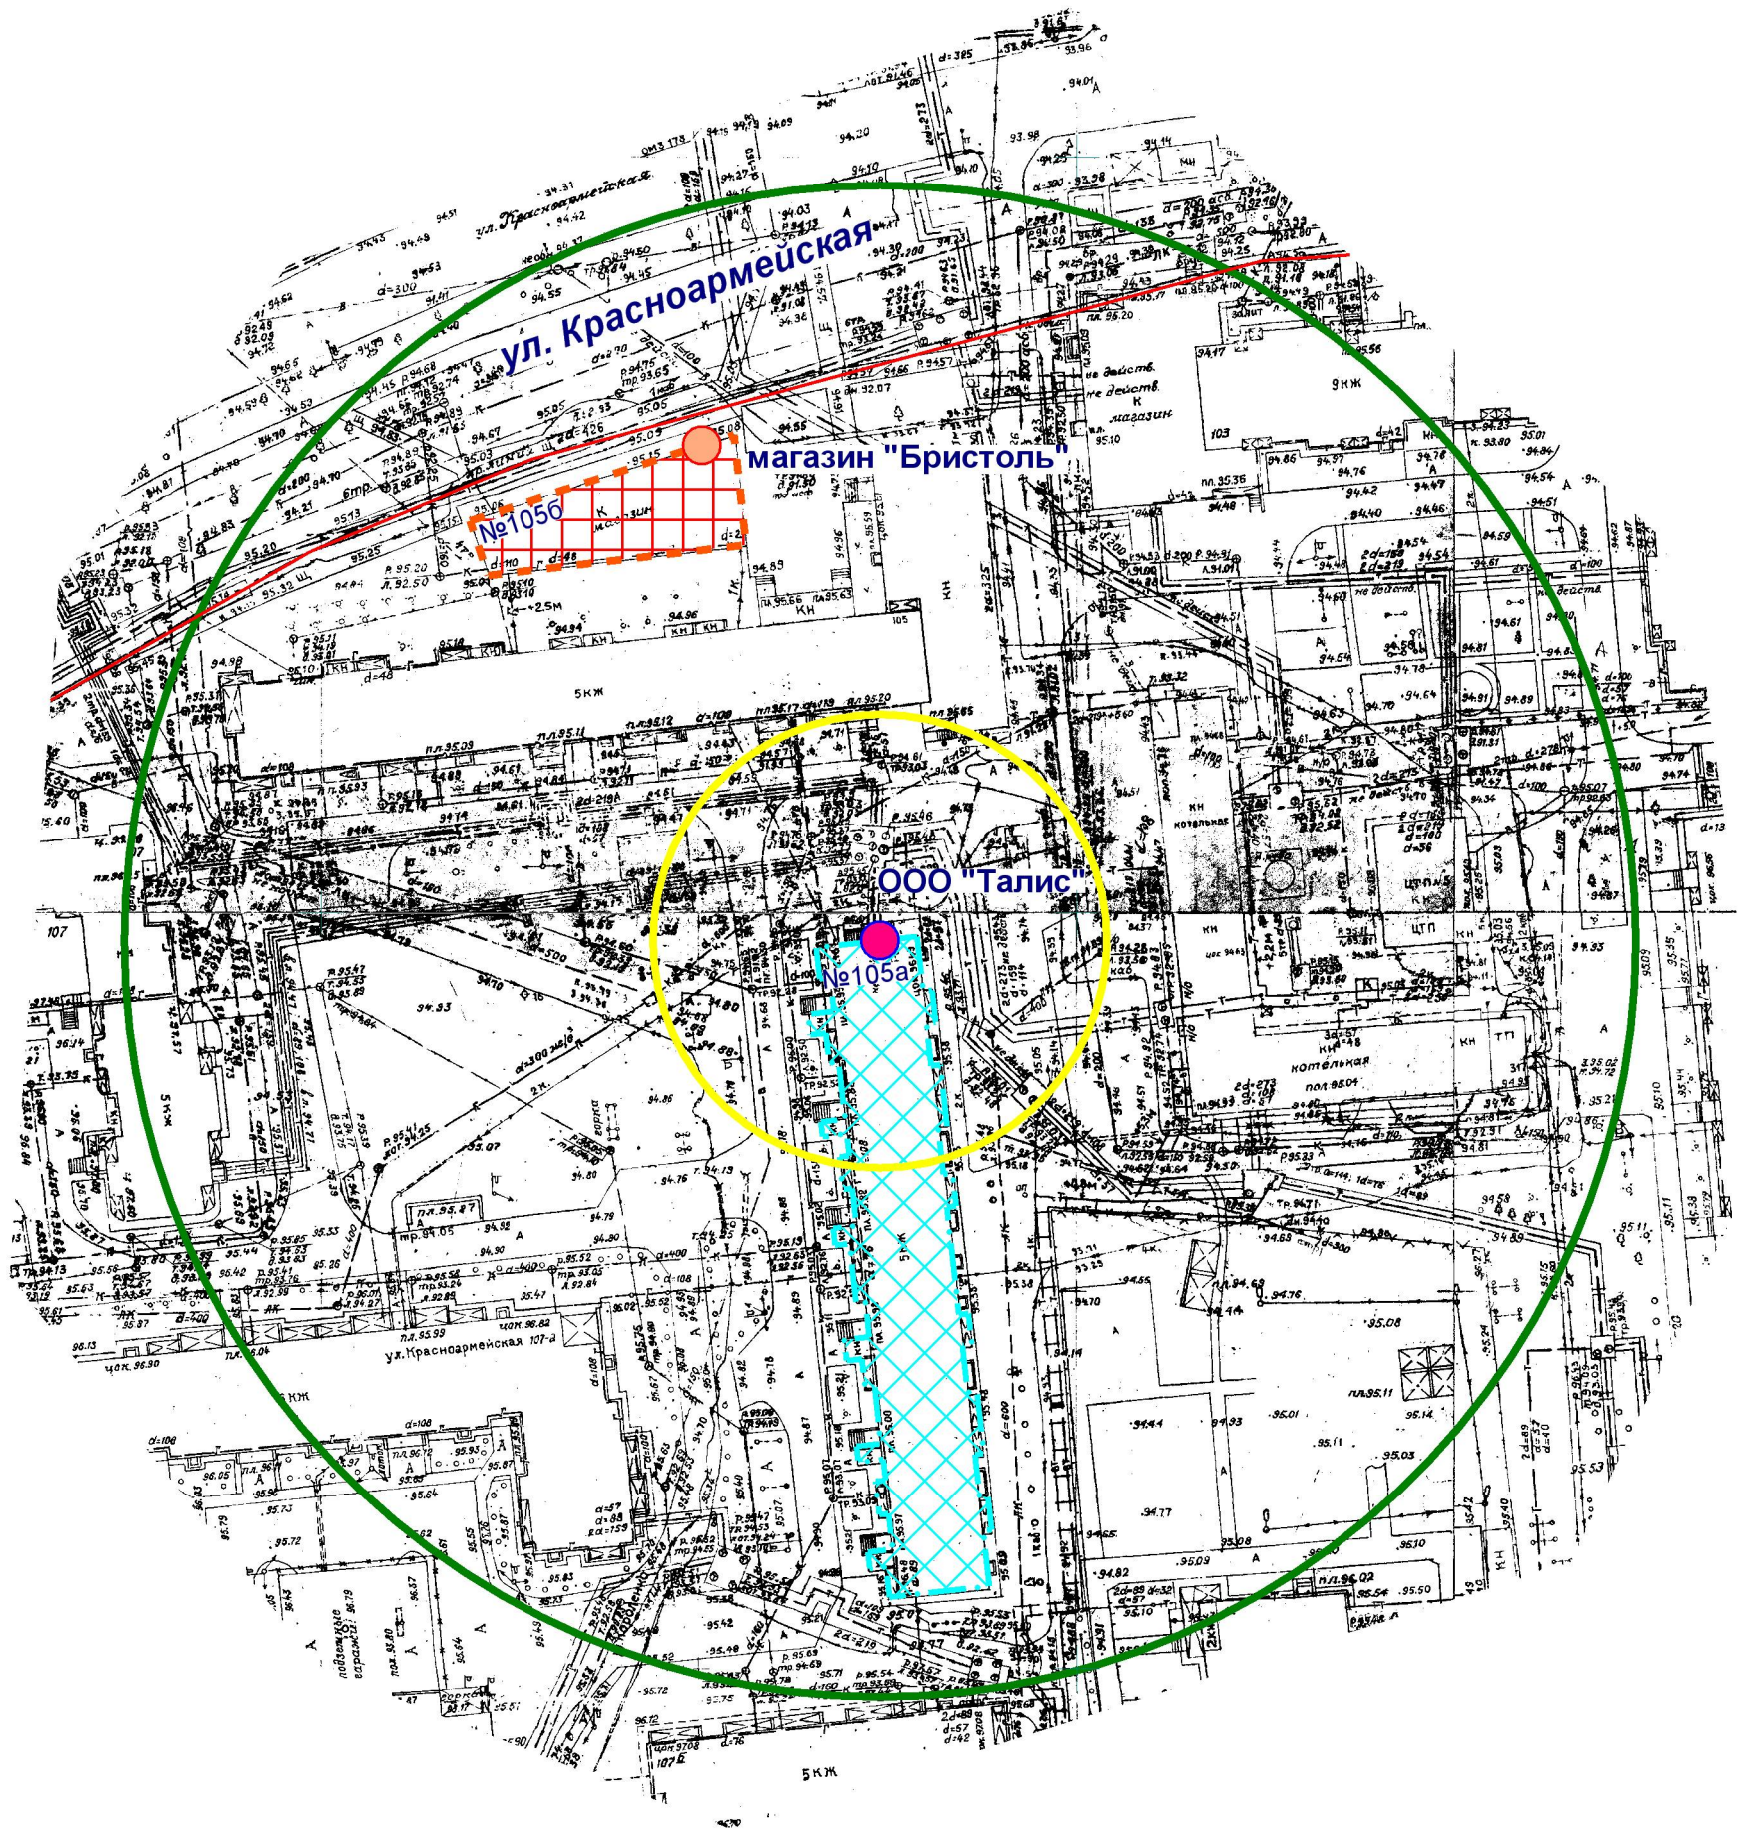

Схема границ прилегающих территорий

- Входы на объект
- Входы в предприятие торговли
- Территория объекта
- Предприятие торговли
- Радиус 30 м
- Радиус 100 м

МУП "АРХИТЕКТОР"		Заказчик: Администрация городского округа "Город Йошкар-Ола"				
Директор		Парманов	Объект: Общество с ограниченной ответственностью "Талис", местоположение: РМЭ, г. Йошкар-Ола, ул. Красноармейская, д. 105а.			
Нач. ОИРД		Костик				
Исполнитель		Николаева	Масштаб	Дата	Номер	Листов
			1:1000	16.09.2022	22-093	1