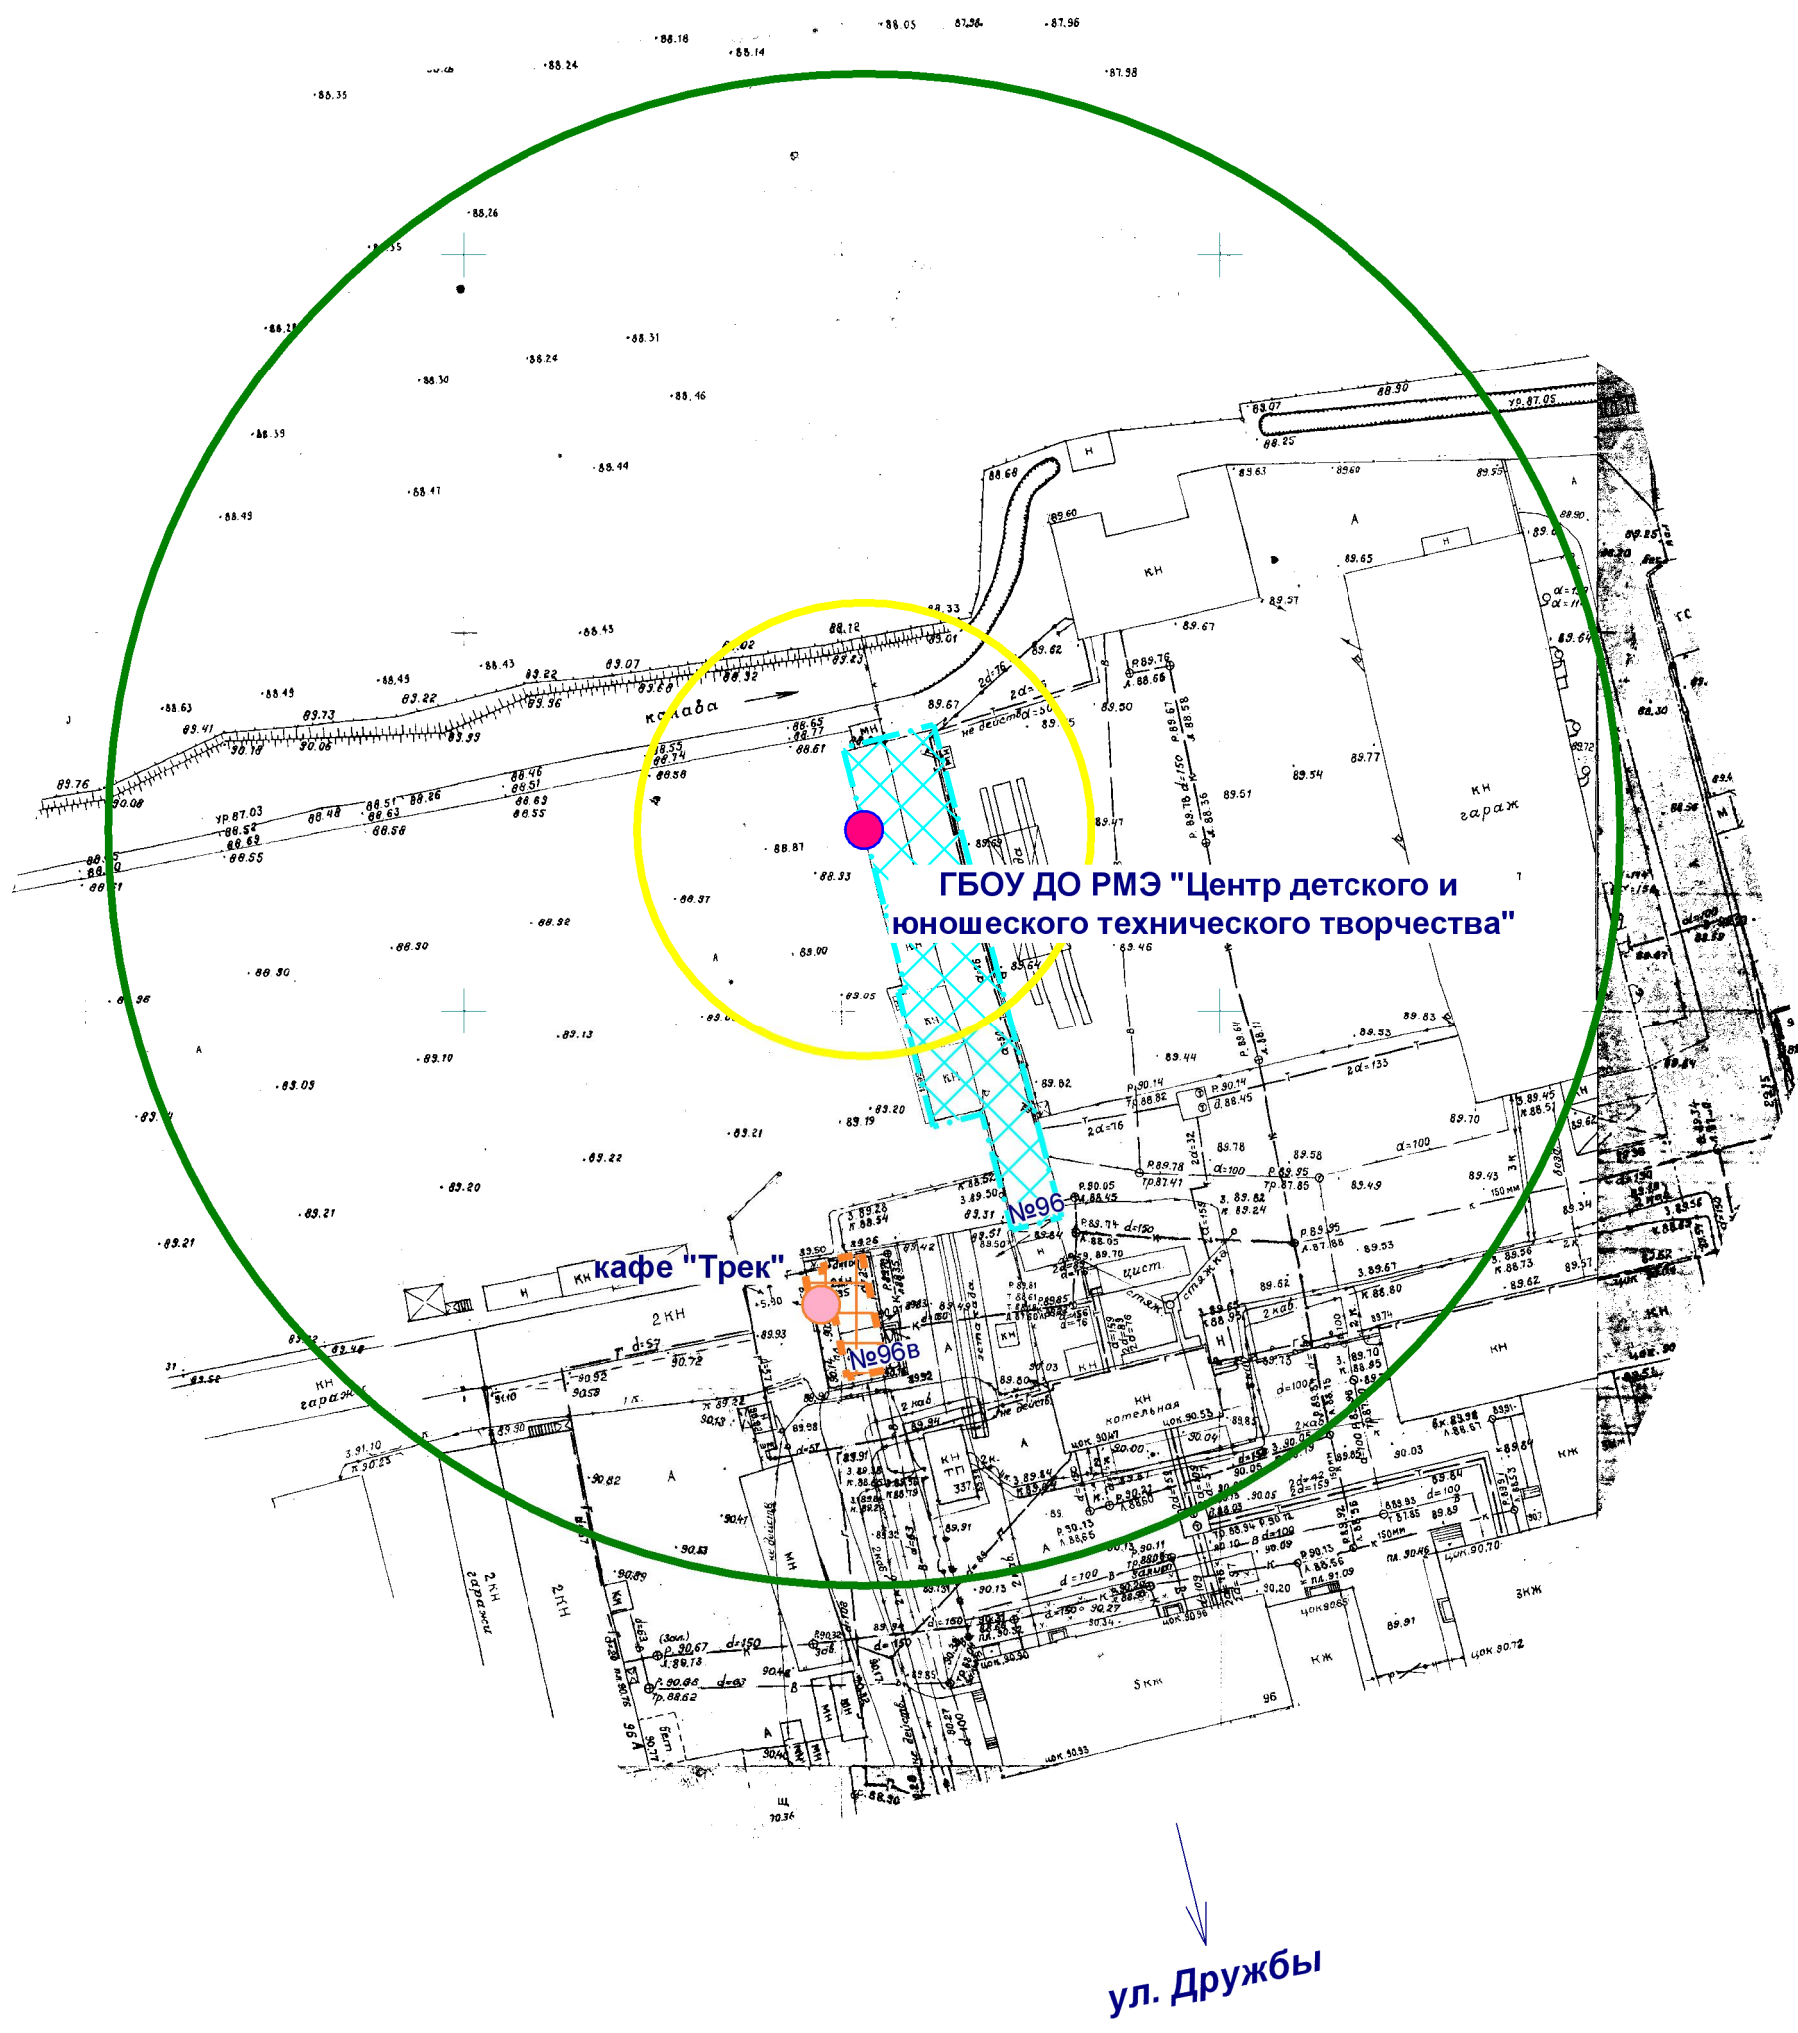

# Схема границ прилегающих территорий

- Входы на объект
- Входы в предприятие общественного питания
- Территория объекта
- Предприятие общественного питания
- Радиус 30 м
- Радиус 100 м

ООО "АРХИТЕКТОР"		Заказчик: Администрация городского округа "Город Йошкар-Ола"			
Директор		Дождиков	Объект: Государственное бюджетное образовательное учреждение дополнительного образования Республики Марий Эл "Центр детского и юношеского технического творчества", местоположение: РМЭ, г. Йошкар-Ола, ул. Дружбы, д. 96.		
Нач. ОИРД		Костик			
Исполнитель		Николаева	Масштаб	Дата	Номер
			1:1000		23-033
					Листов
					1