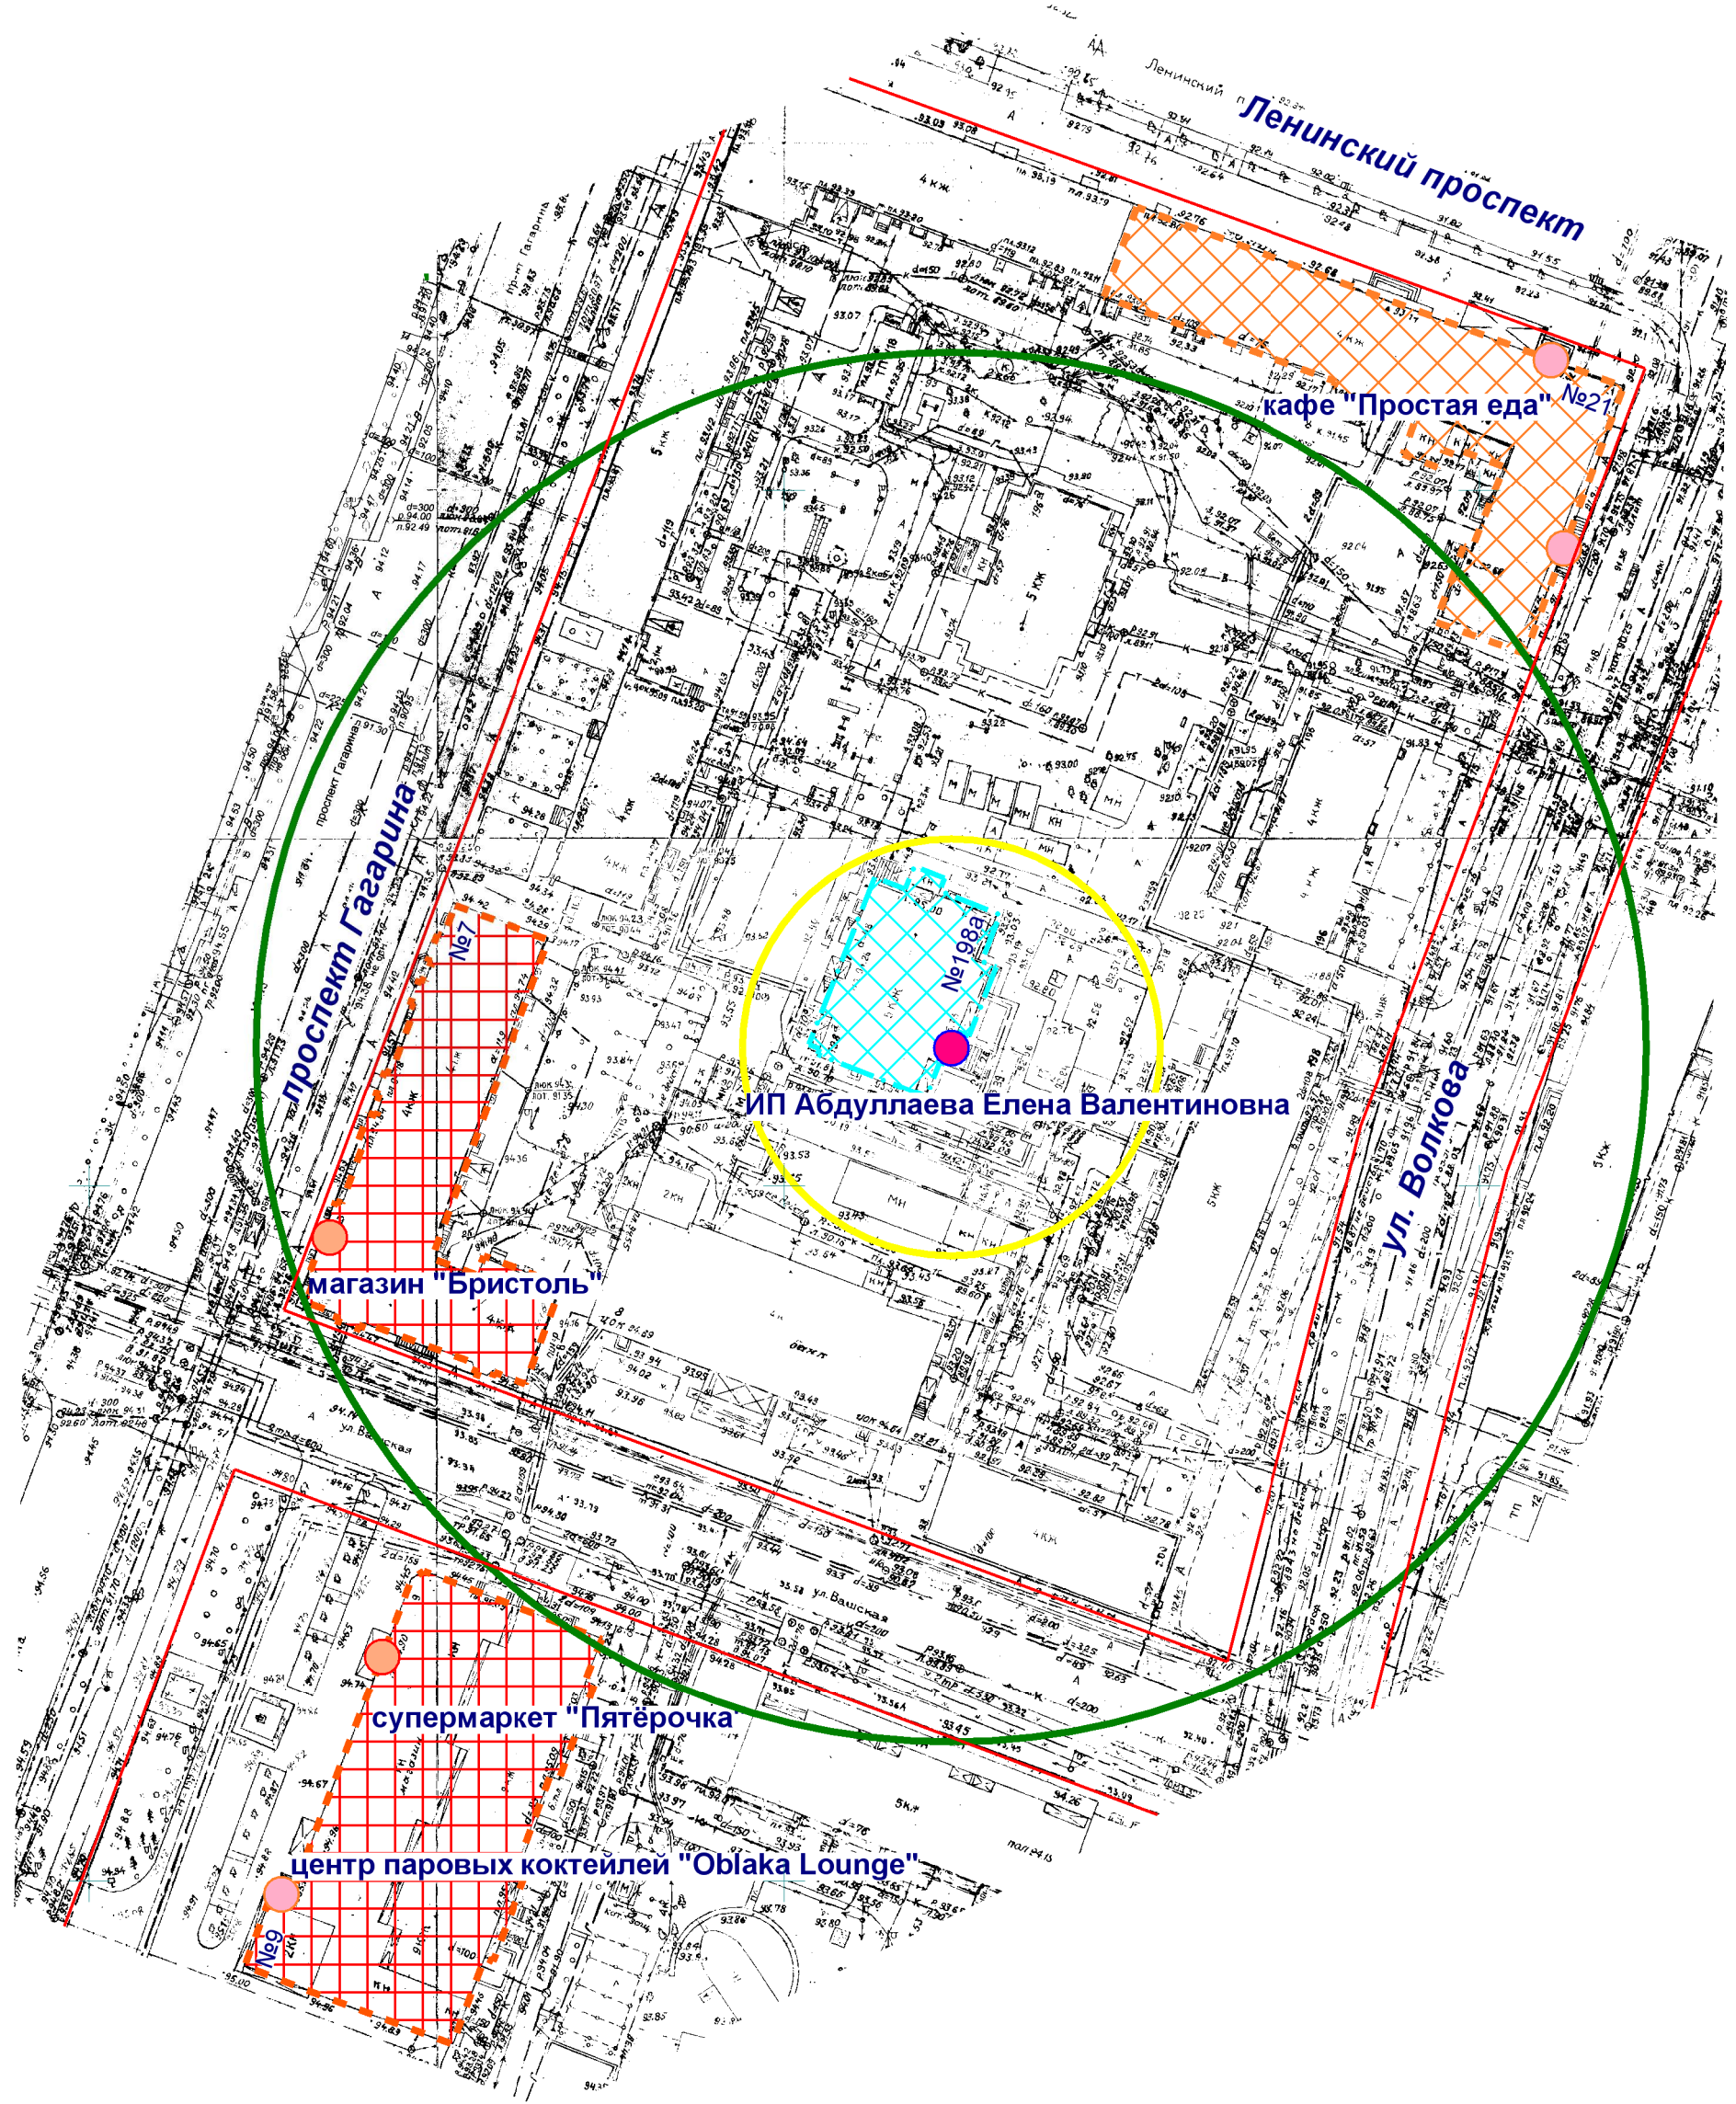

Схема границ прилегающих территорий

- Входы на объект
- Входы в предприятие торговли
- Входы в предприятие общественного питания
- Территория объекта
- Предприятие торговли
- Предприятие общественного питания
- Радиус 30 м
- Радиус 100 м