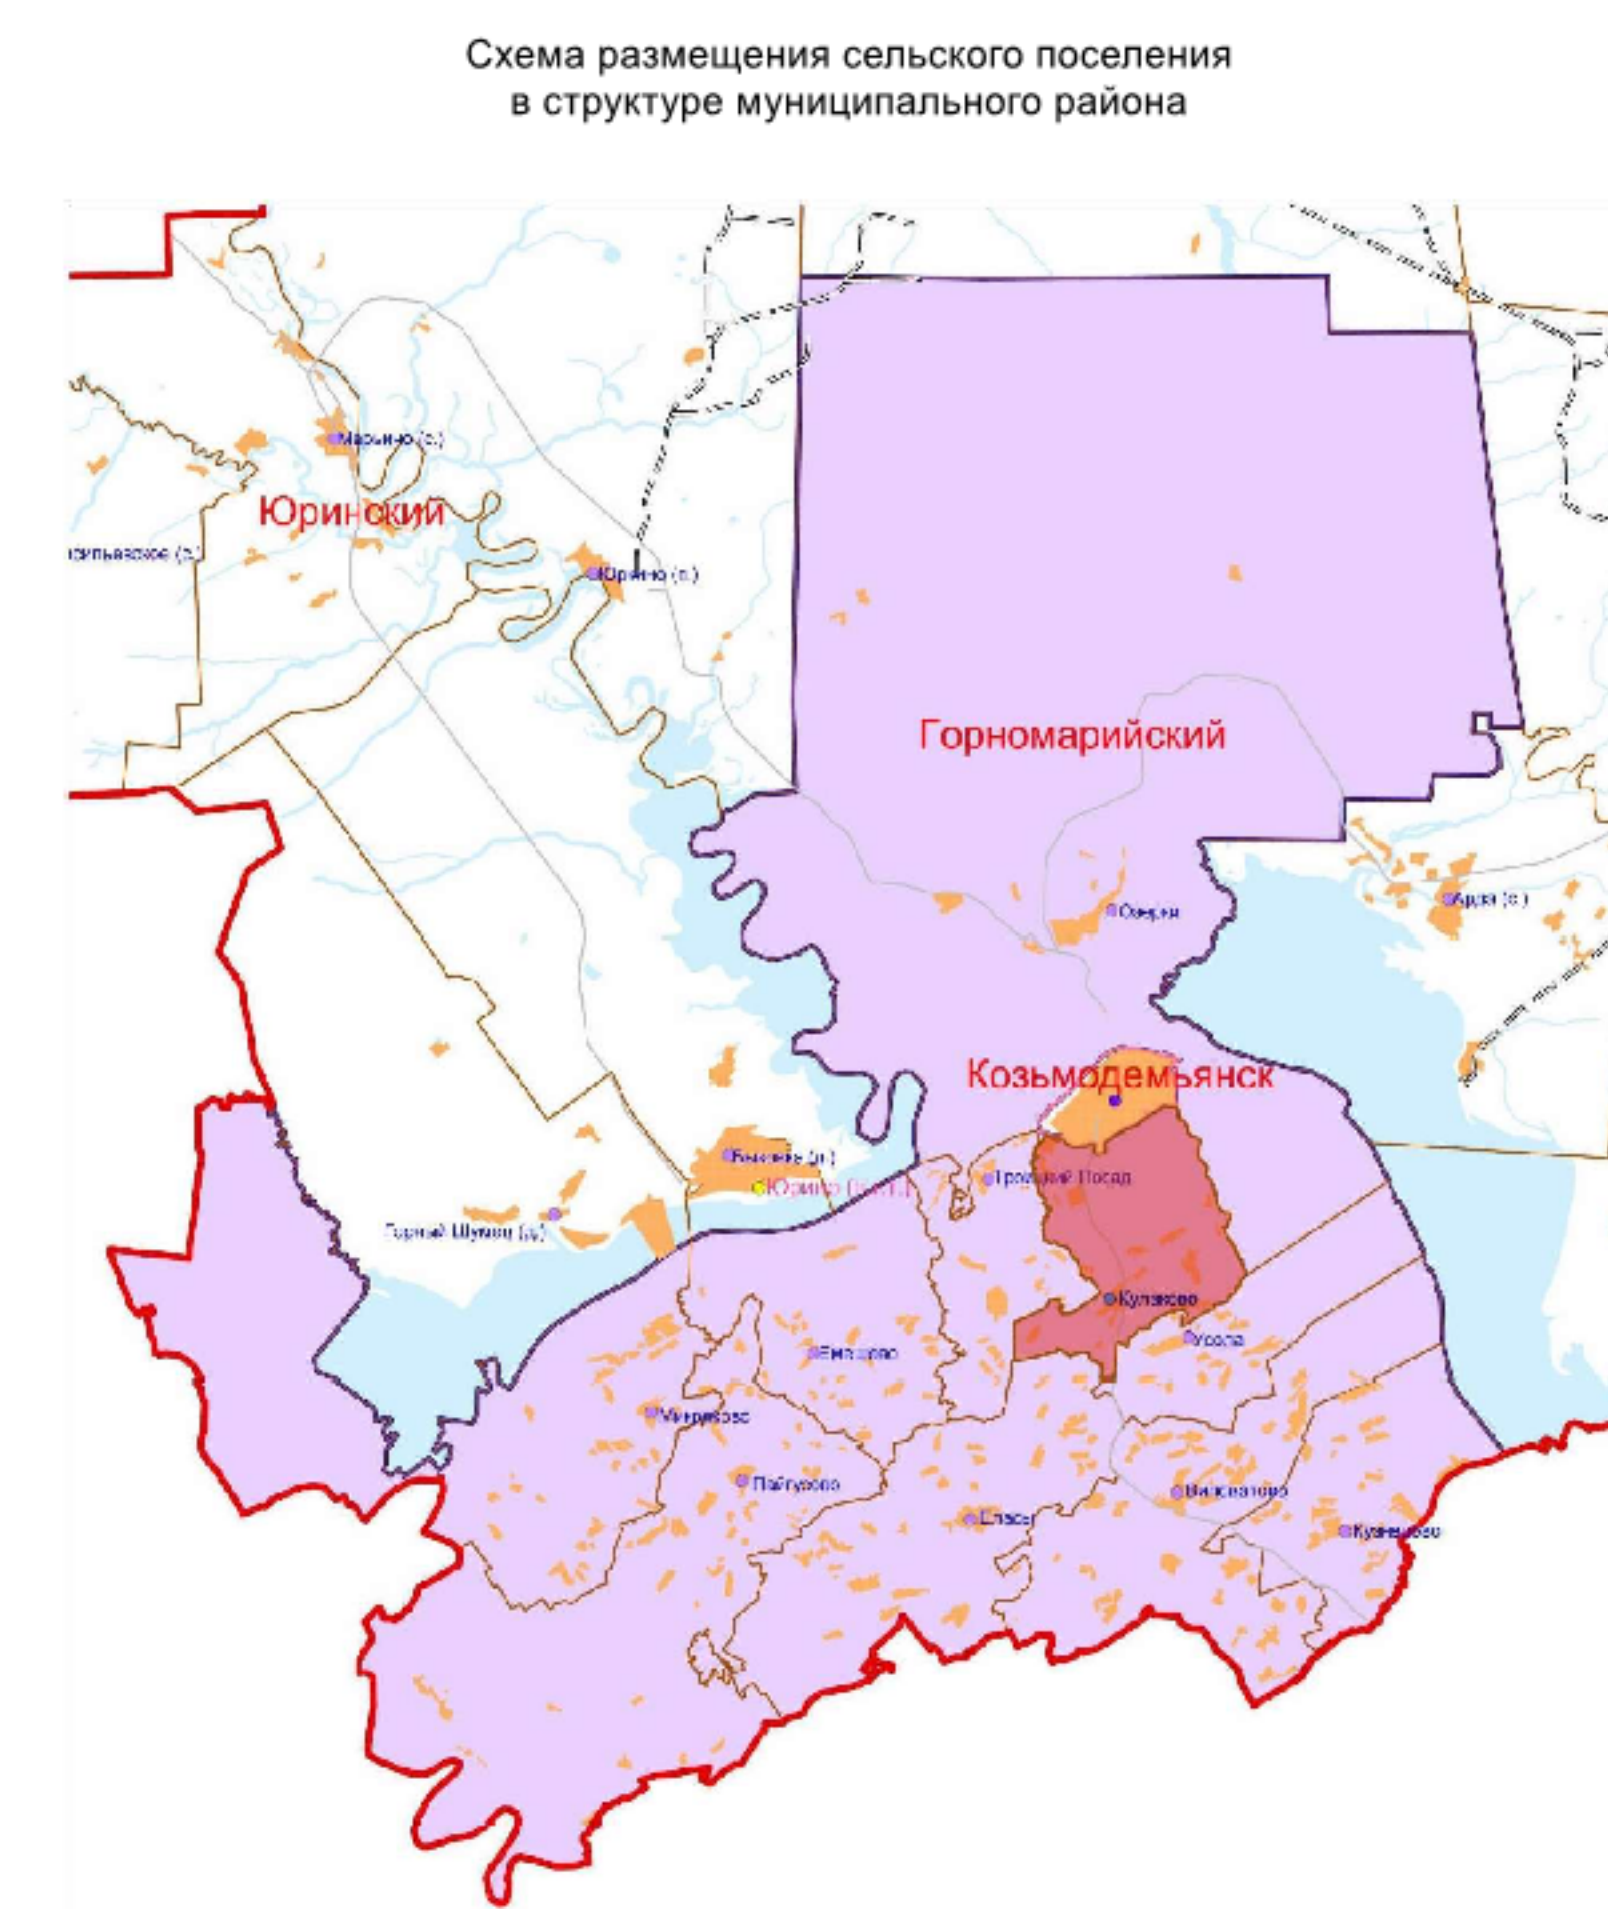

РЕСПУБЛИКА МАРИЙ ЭЛ
 ГОРНОМАРИЙСКИЙ МУНИЦИПАЛЬНЫЙ РАЙОН
 КРАСНОВОЛЖСКОЕ СЕЛЬСКОЕ ПОСЕЛЕНИЕ
ГЕНЕРАЛЬНЫЙ ПЛАН
 Карта территорий подверженных риску возникновения
 чрезвычайных ситуаций природного и техногенного характера

Городской округ Козьмодемьянск

ОЗЕРКИНСКОЕ
 СЕЛЬСКОЕ
 ПОСЕЛЕНИЕ

ТРОИЦКО-ПОСАДСКОЕ
 СЕЛЬСКОЕ
 ПОСЕЛЕНИЕ

УСОЛИНСКОЕ
 СЕЛЬСКОЕ
 ПОСЕЛЕНИЕ

ЕЛАСОВСКОЕ
 СЕЛЬСКОЕ
 ПОСЕЛЕНИЕ

- Земли населенных пунктов
- Земли населенных пунктов (планируемые к размещению)
- Территории, подверженные опасным метеорологическим процессам
- Территории, подверженные риску возникновения чрезвычайных ситуаций природного характера
- Территории, подверженные риску возникновения чрезвычайных ситуаций техногенного характера
- Поверхностные водные объекты
- Водоток (река, ручей, канал)
- Водоток (река, ручей, канал)