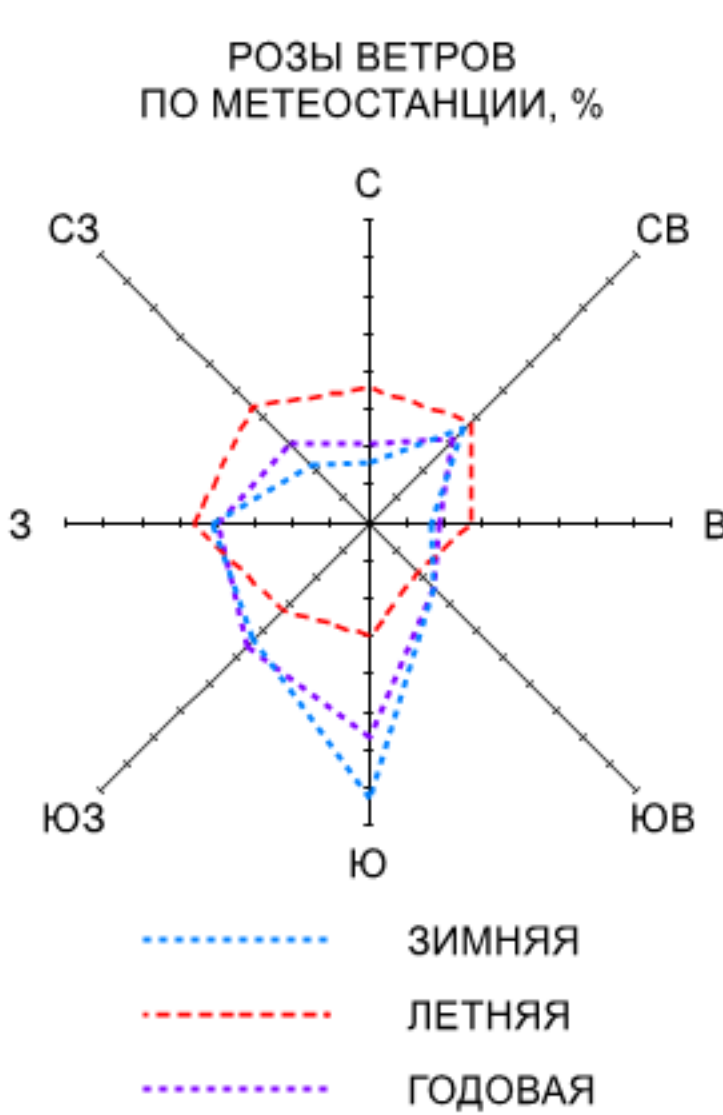

РЕСПУБЛИКА МАРИЙ ЭЛ
 ГОРНОМАРИЙСКИЙ МУНИЦИПАЛЬНЫЙ РАЙОН
 КРАСНОВОЛЖСКОЕ СЕЛЬСКОЕ ПОСЕЛЕНИЕ
ГЕНЕРАЛЬНЫЙ ПЛАН
 Карта территорий подверженных риску возникновения
 чрезвычайных ситуаций природного и техногенного характера

Городской округ Козьмодемьянск

ОЗЕРКИНСКОЕ
 СЕЛЬСКОЕ
 ПОСЕЛЕНИЕ

ТРОИЦКО-ПОСАДСКОЕ
 СЕЛЬСКОЕ
 ПОСЕЛЕНИЕ

УСОЛИНСКОЕ
 СЕЛЬСКОЕ
 ПОСЕЛЕНИЕ

ЕЛАСОВСКОЕ
 СЕЛЬСКОЕ
 ПОСЕЛЕНИЕ

- Земли населенных пунктов
- Земли населенных пунктов (планируемые к размещению)
- Территории, подверженные опасным метеорологическим процессам
- Территории, подверженные риску возникновения чрезвычайных ситуаций природного характера
- Территории, подверженные риску возникновения чрезвычайных ситуаций техногенного характера
- Поверхностные водные объекты
- Водоток (река, ручей, канал)
- Водоток (река, ручей, канал)