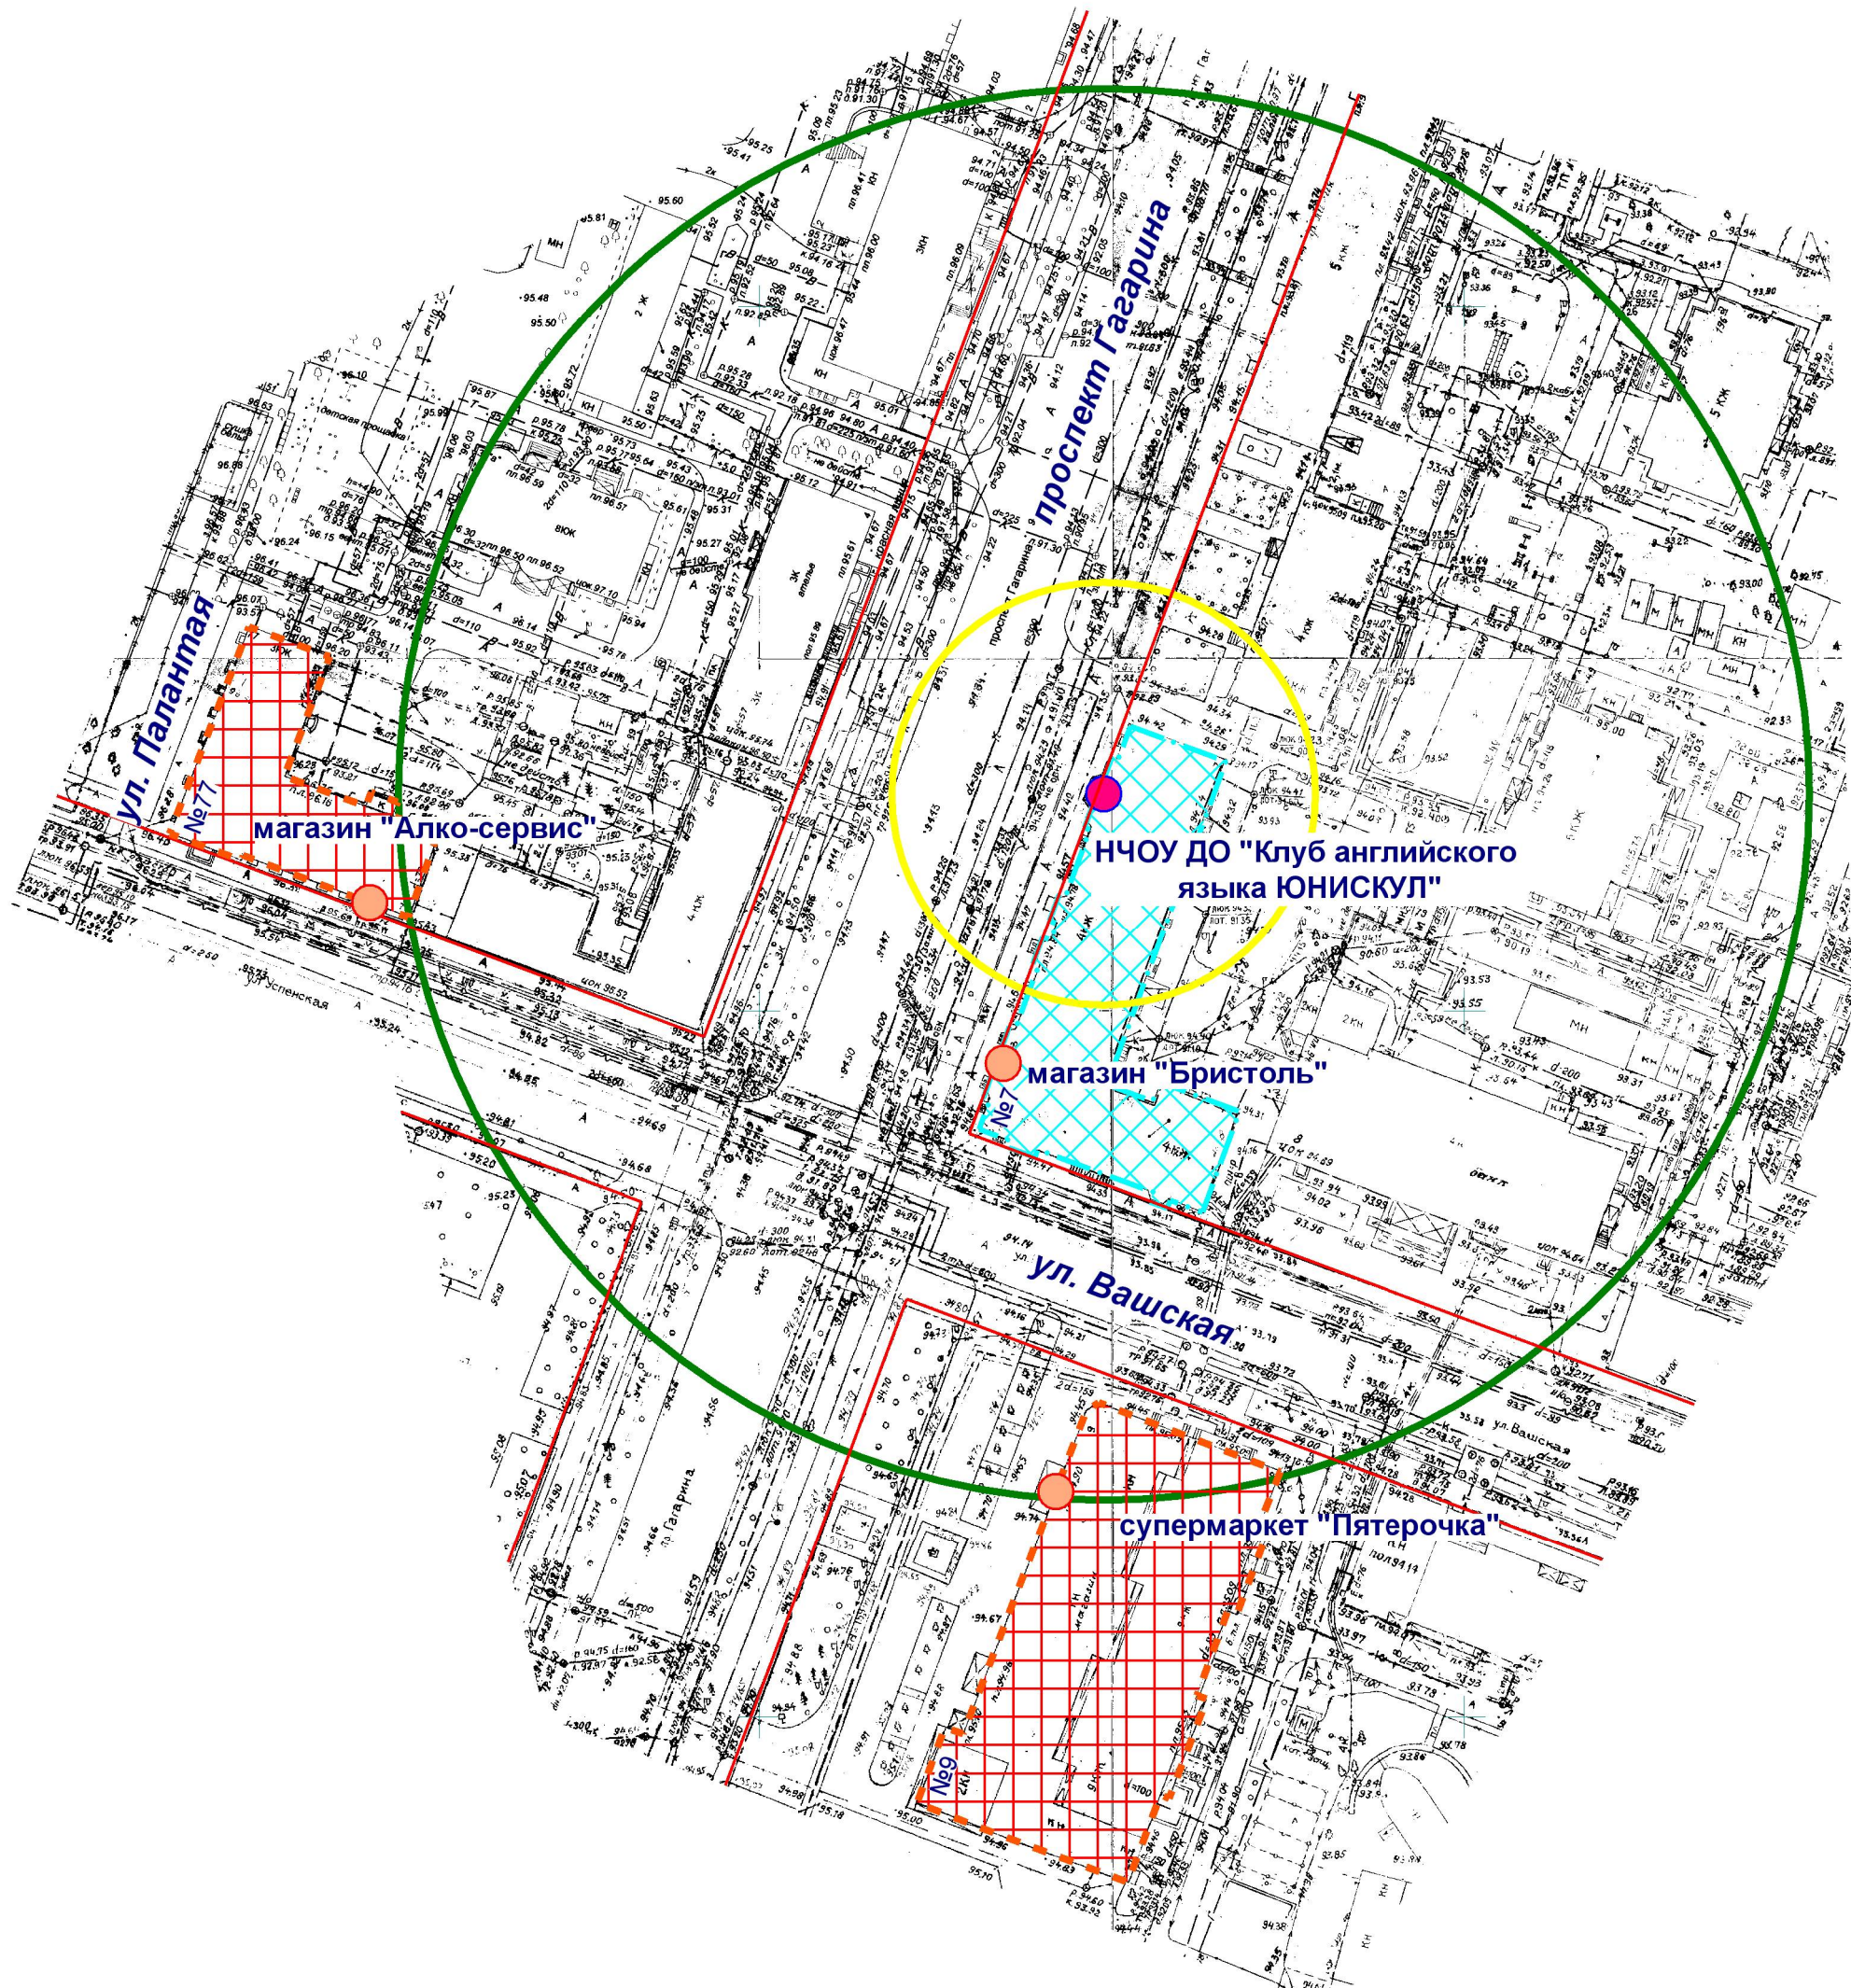

# Схема границ прилегающих территорий

- Входы на объект
- Входы в предприятие торговли
- Территория объекта
- Предприятие торговли
- Радиус 30 м
- Радиус 100 м

МУП "АРХИТЕКТОР"		Заказчик: Администрация городского округа "Город Йошкар-Ола"				
Директор		Парманов	Объект: Негосударственное частное образовательное учреждение дополнительного образования "Клуб английского языка ЮНИСКУЛ", местоположение: РМЭ, г. Йошкар-Ола, проспект Гагарина, д. 7.			
Нач. ОИРД		Костик				
Исполнитель		Николаева				
			Масштаб	Дата	Номер	Листов
			1:1000	15.09.2022	22-091	1