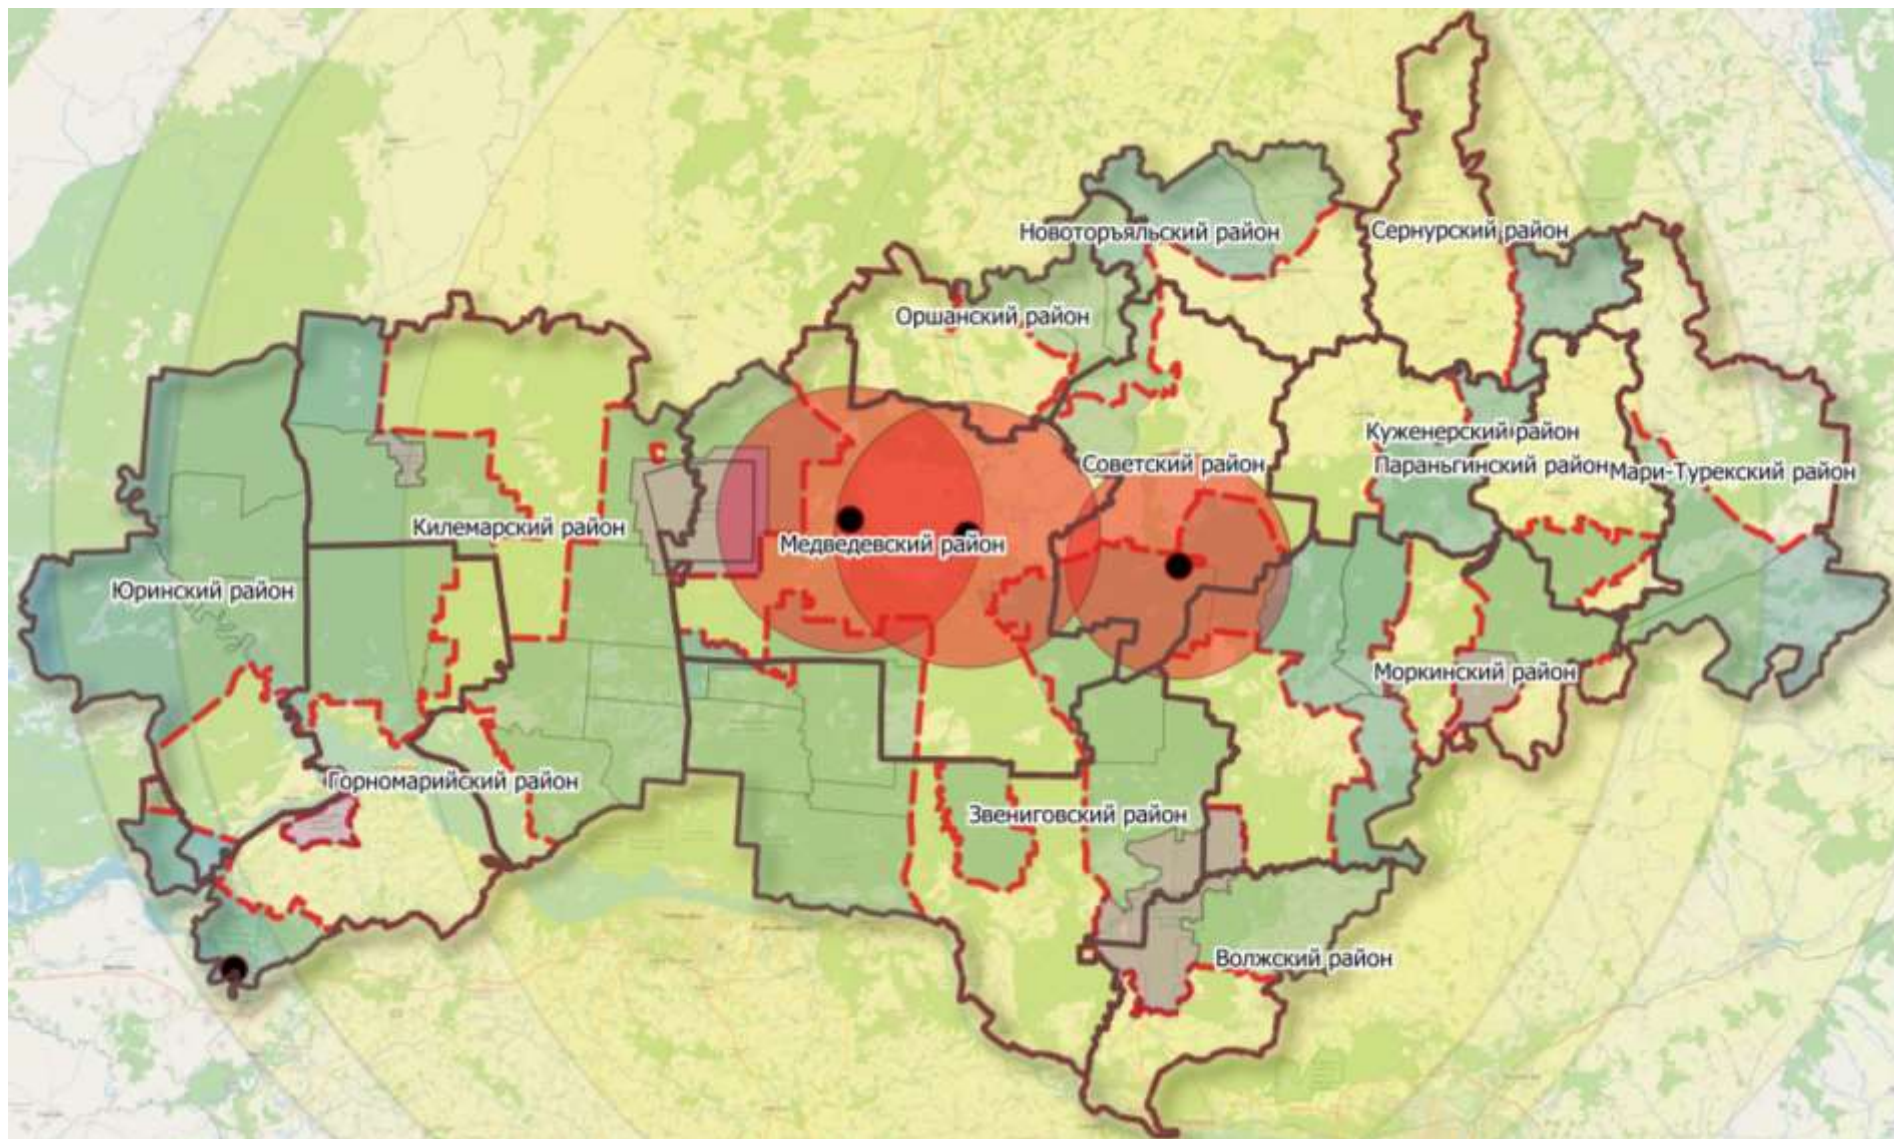

**Карта – схема с обозначением границ угрожаемой зоны и зоны наблюдения в соответствии с Указами Главы Республики Марий Эл № 167, № 168 от 15 октября 2021 г. и № 169 от 16 октября 2021 г. «Об установлении ограничительных мероприятий (карантина)»**

- - Эпизоотический очаг
- - Угрожаемая зона
- - Зона Наблюдения