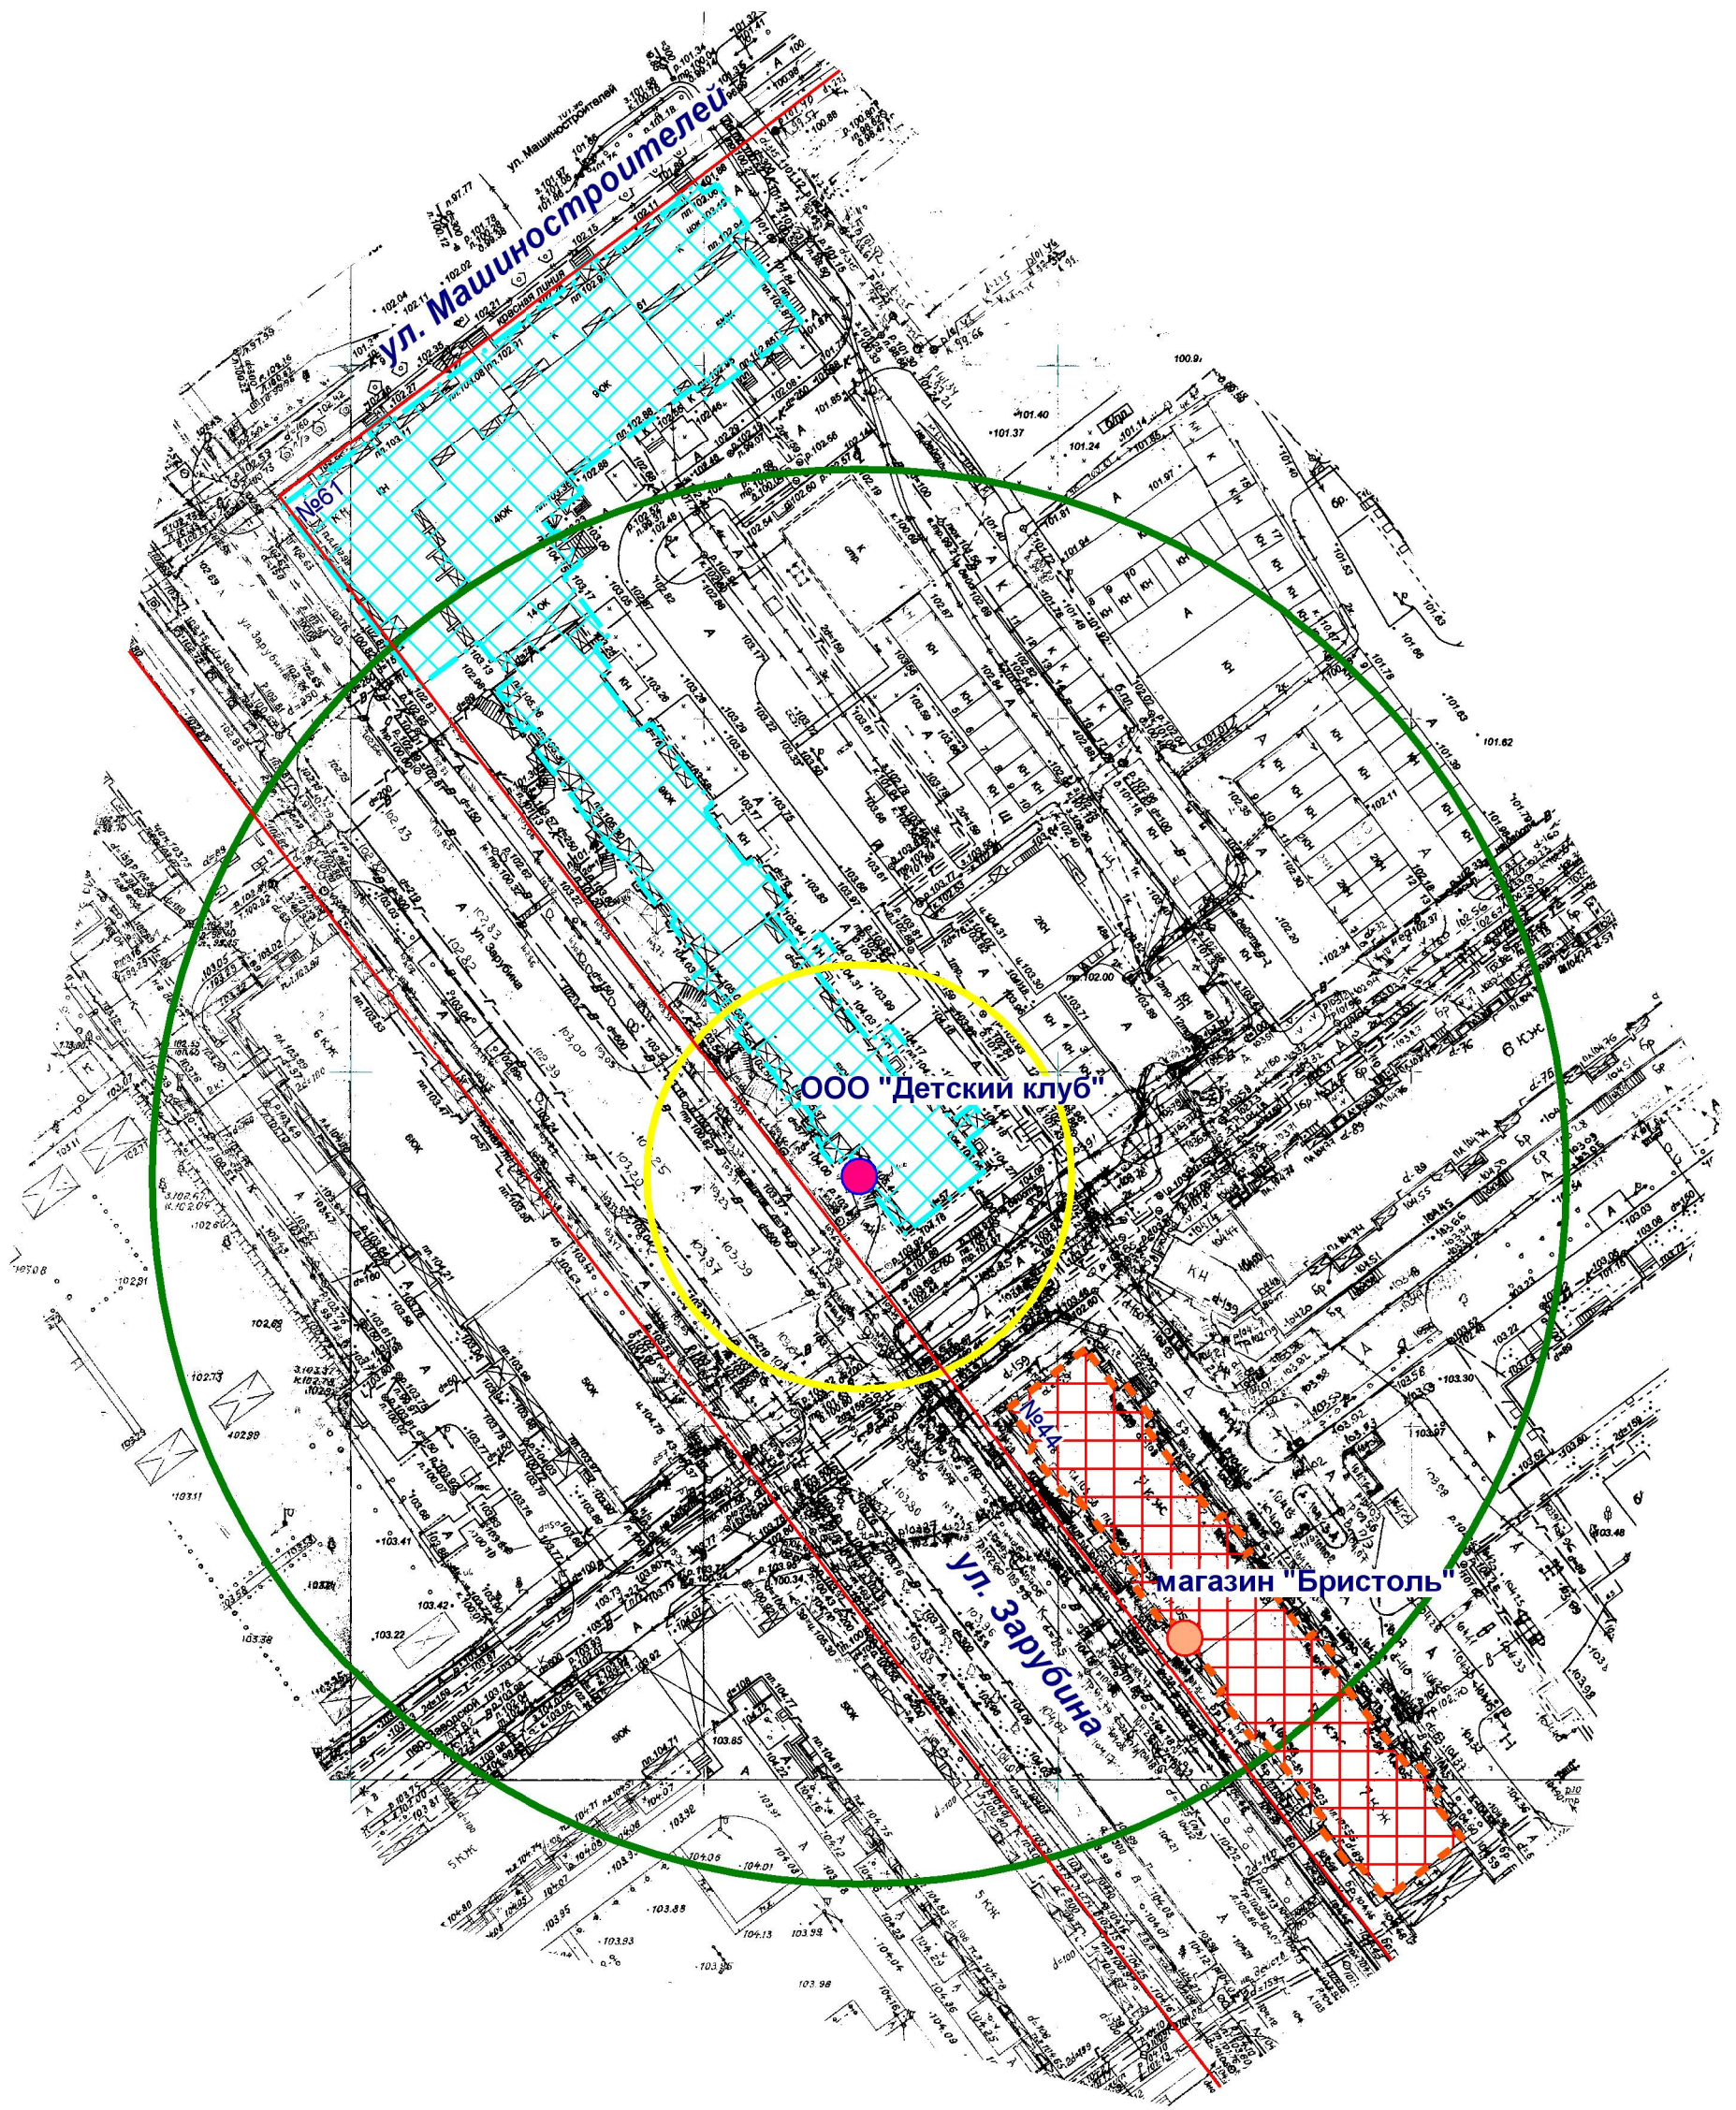

Схема границ прилегающих территорий

- Входы на объект
- Входы в предприятие торговли
- Территория объекта
- Предприятие торговли
- Радиус 30 м
- Радиус 100 м

МУП "АРХИТЕКТОР"		Заказчик: Администрация городского округа "Город Йошкар-Ола"				
Директор		Парманов	Объект: Общество с ограниченной ответственностью "Детский клуб", местоположение: РМЭ, г. Йошкар-Ола, ул. Машиностроителей, д. 61.			
Нач. ОИРД		Костик				
Исполнитель		Николаева	Масштаб	Дата	Номер	Листов
			1:1000	16.09.2022	22-098	1