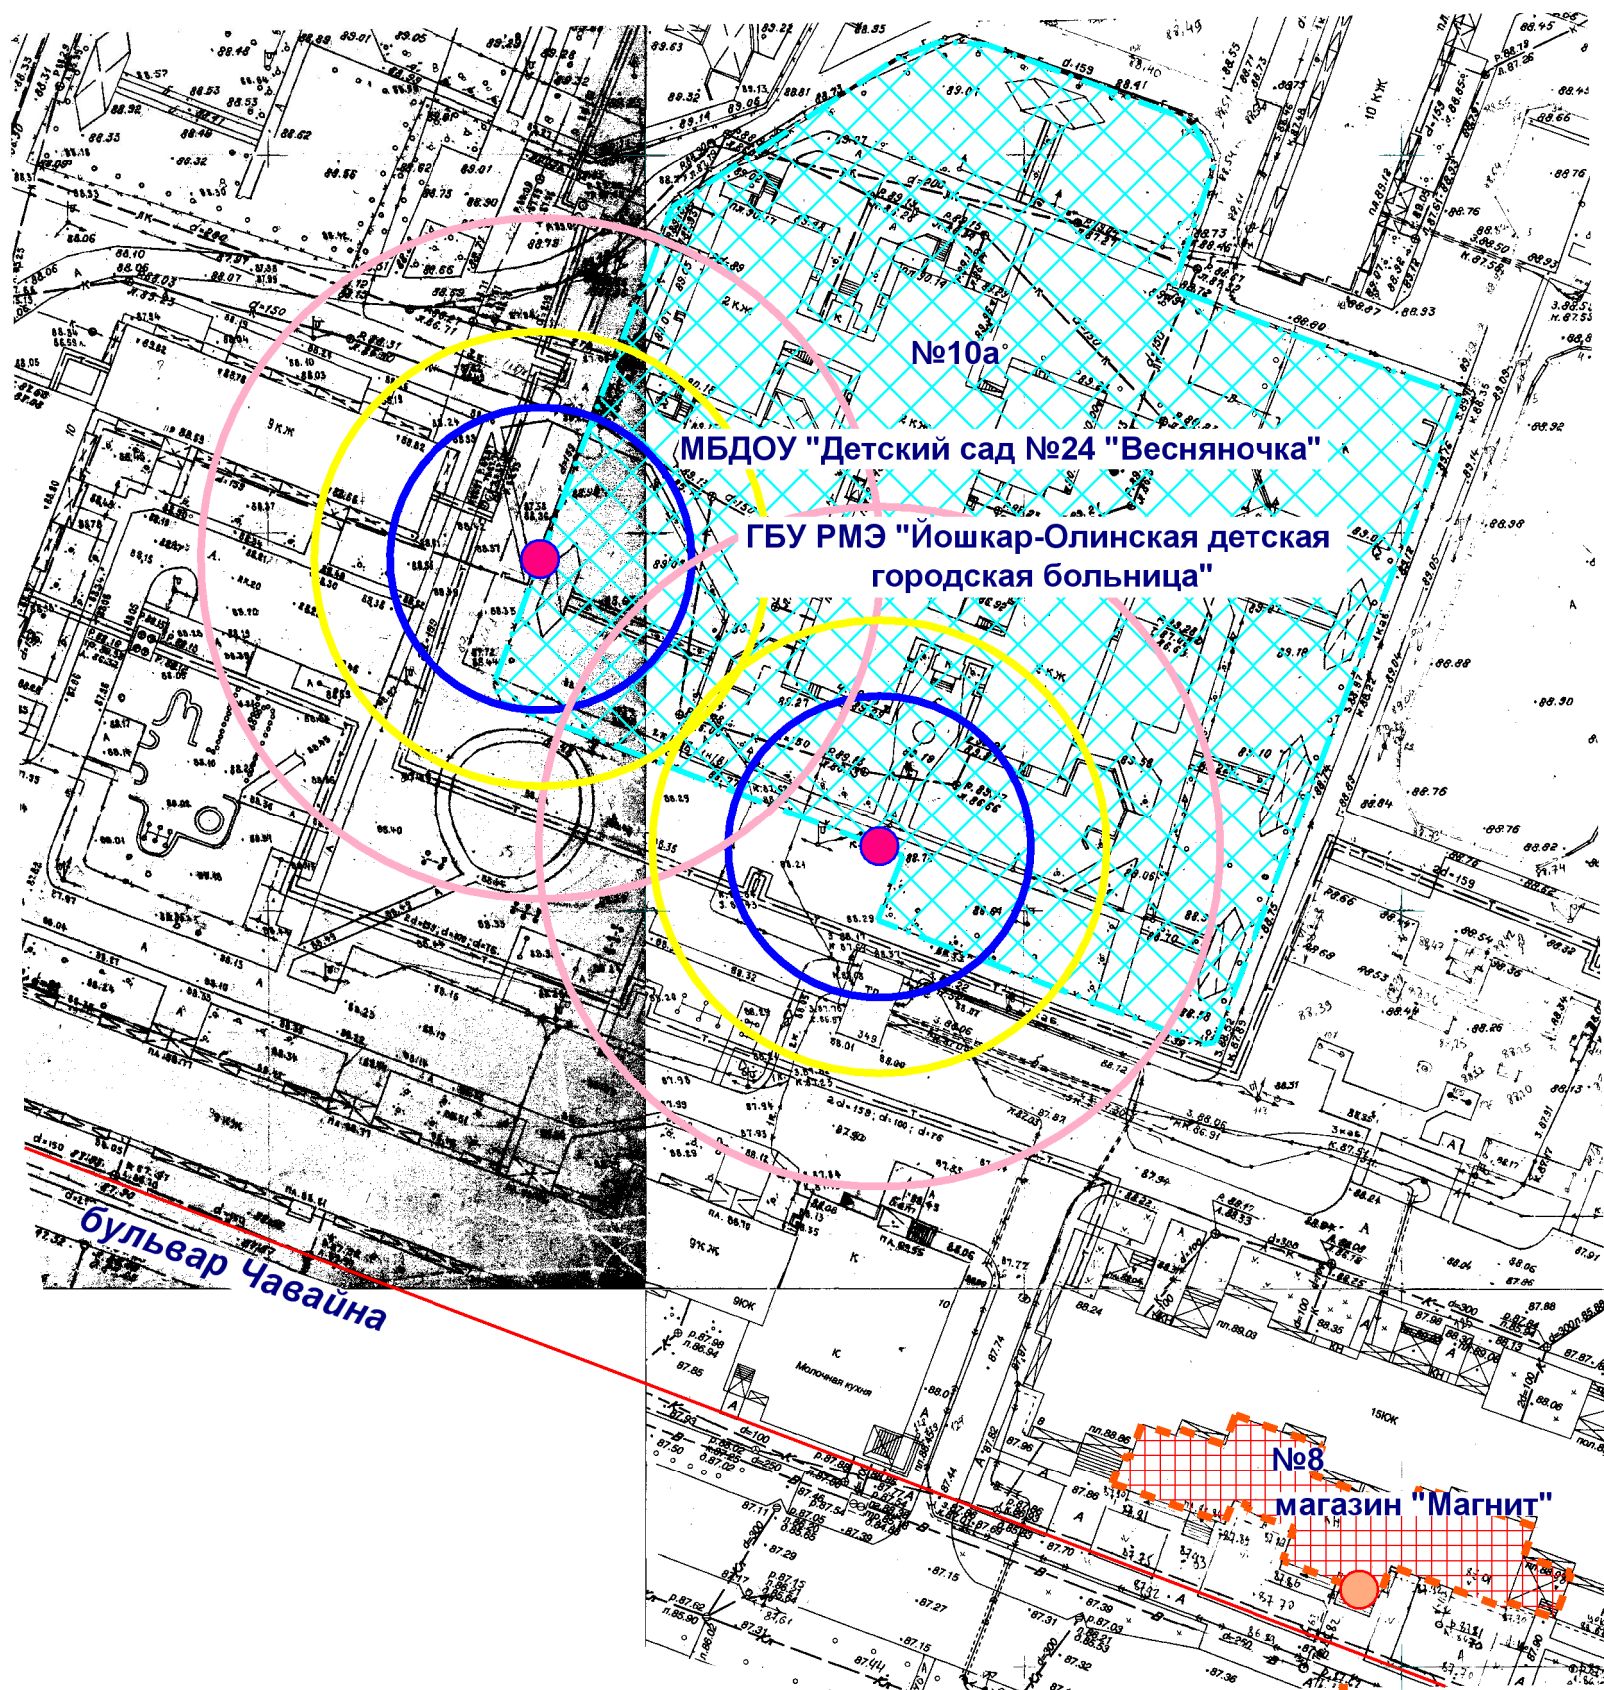

Схема границ прилегающих территорий

- Входы на объект
- Входы в предприятие торговли
- Территория объекта
- Предприятие торговли
- Радиус 30 м
- Радиус 20 м
- Радиус 45 м

МУП "АРХИТЕКТОР"			Заказчик: Администрация городского округа "Город Йошкар-Ола"			
Директор		Парманов	Объект: МБДОУ "Детский сад №24 "Весняночка" местоположение: РМЭ, г.Йошкар-Ола, б.Чавайна, д.10а ГБУ РМЭ "Йошкар-Олинская детская городская больница" местоположение: РМЭ, г.Йошкар-Ола, б.Чавайна, д.10а			
И.о.нач. ОИРД		Казакова				
Исполнитель		Кириллова	Масштаб	Дата	Номер	Листов
			1:1000	09.07.2019	19-102	1