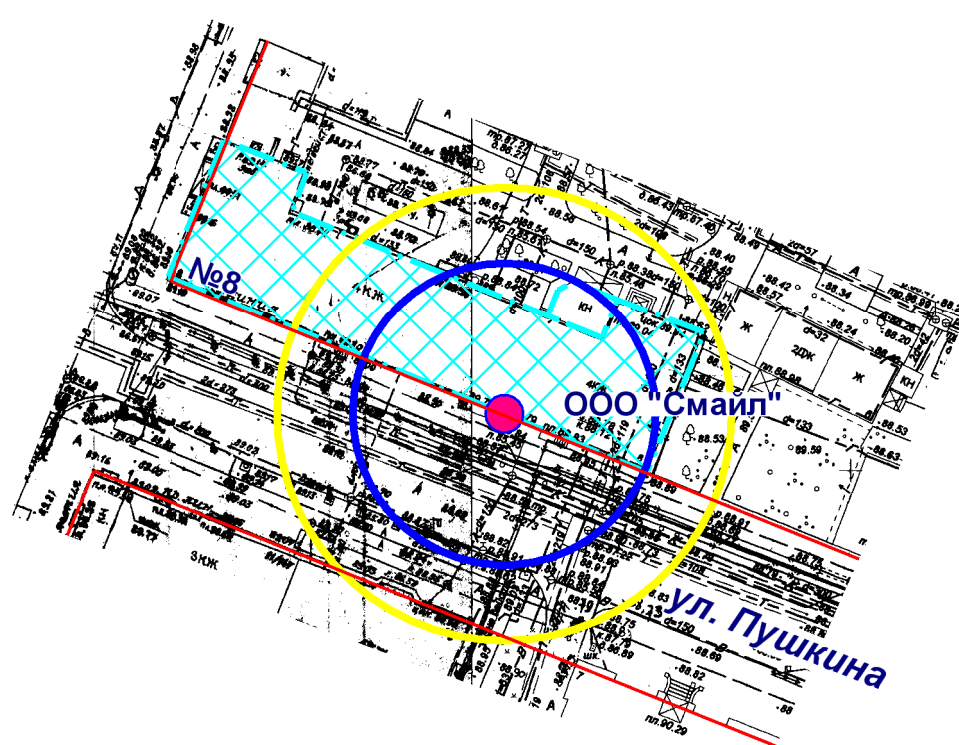

Схема границ прилегающих территорий

- Входы на объект
- ▨ Территория объекта
- Радиус 20 м
- Радиус 30 м

МУП "АРХИТЕКТОР"			Заказчик: Администрация городского округа "Город Йошкар-Ола"			
Директор		Парманов	Объект: ООО "Смайл", местоположение: РМЭ, г. Йошкар-Ола, ул. Пушкина, д. 8			
Нач. ОИРД		Костик				
Исполнитель			Масштаб	Дата	Номер	Листов
			1:1000	12.08.2019	19-299	1