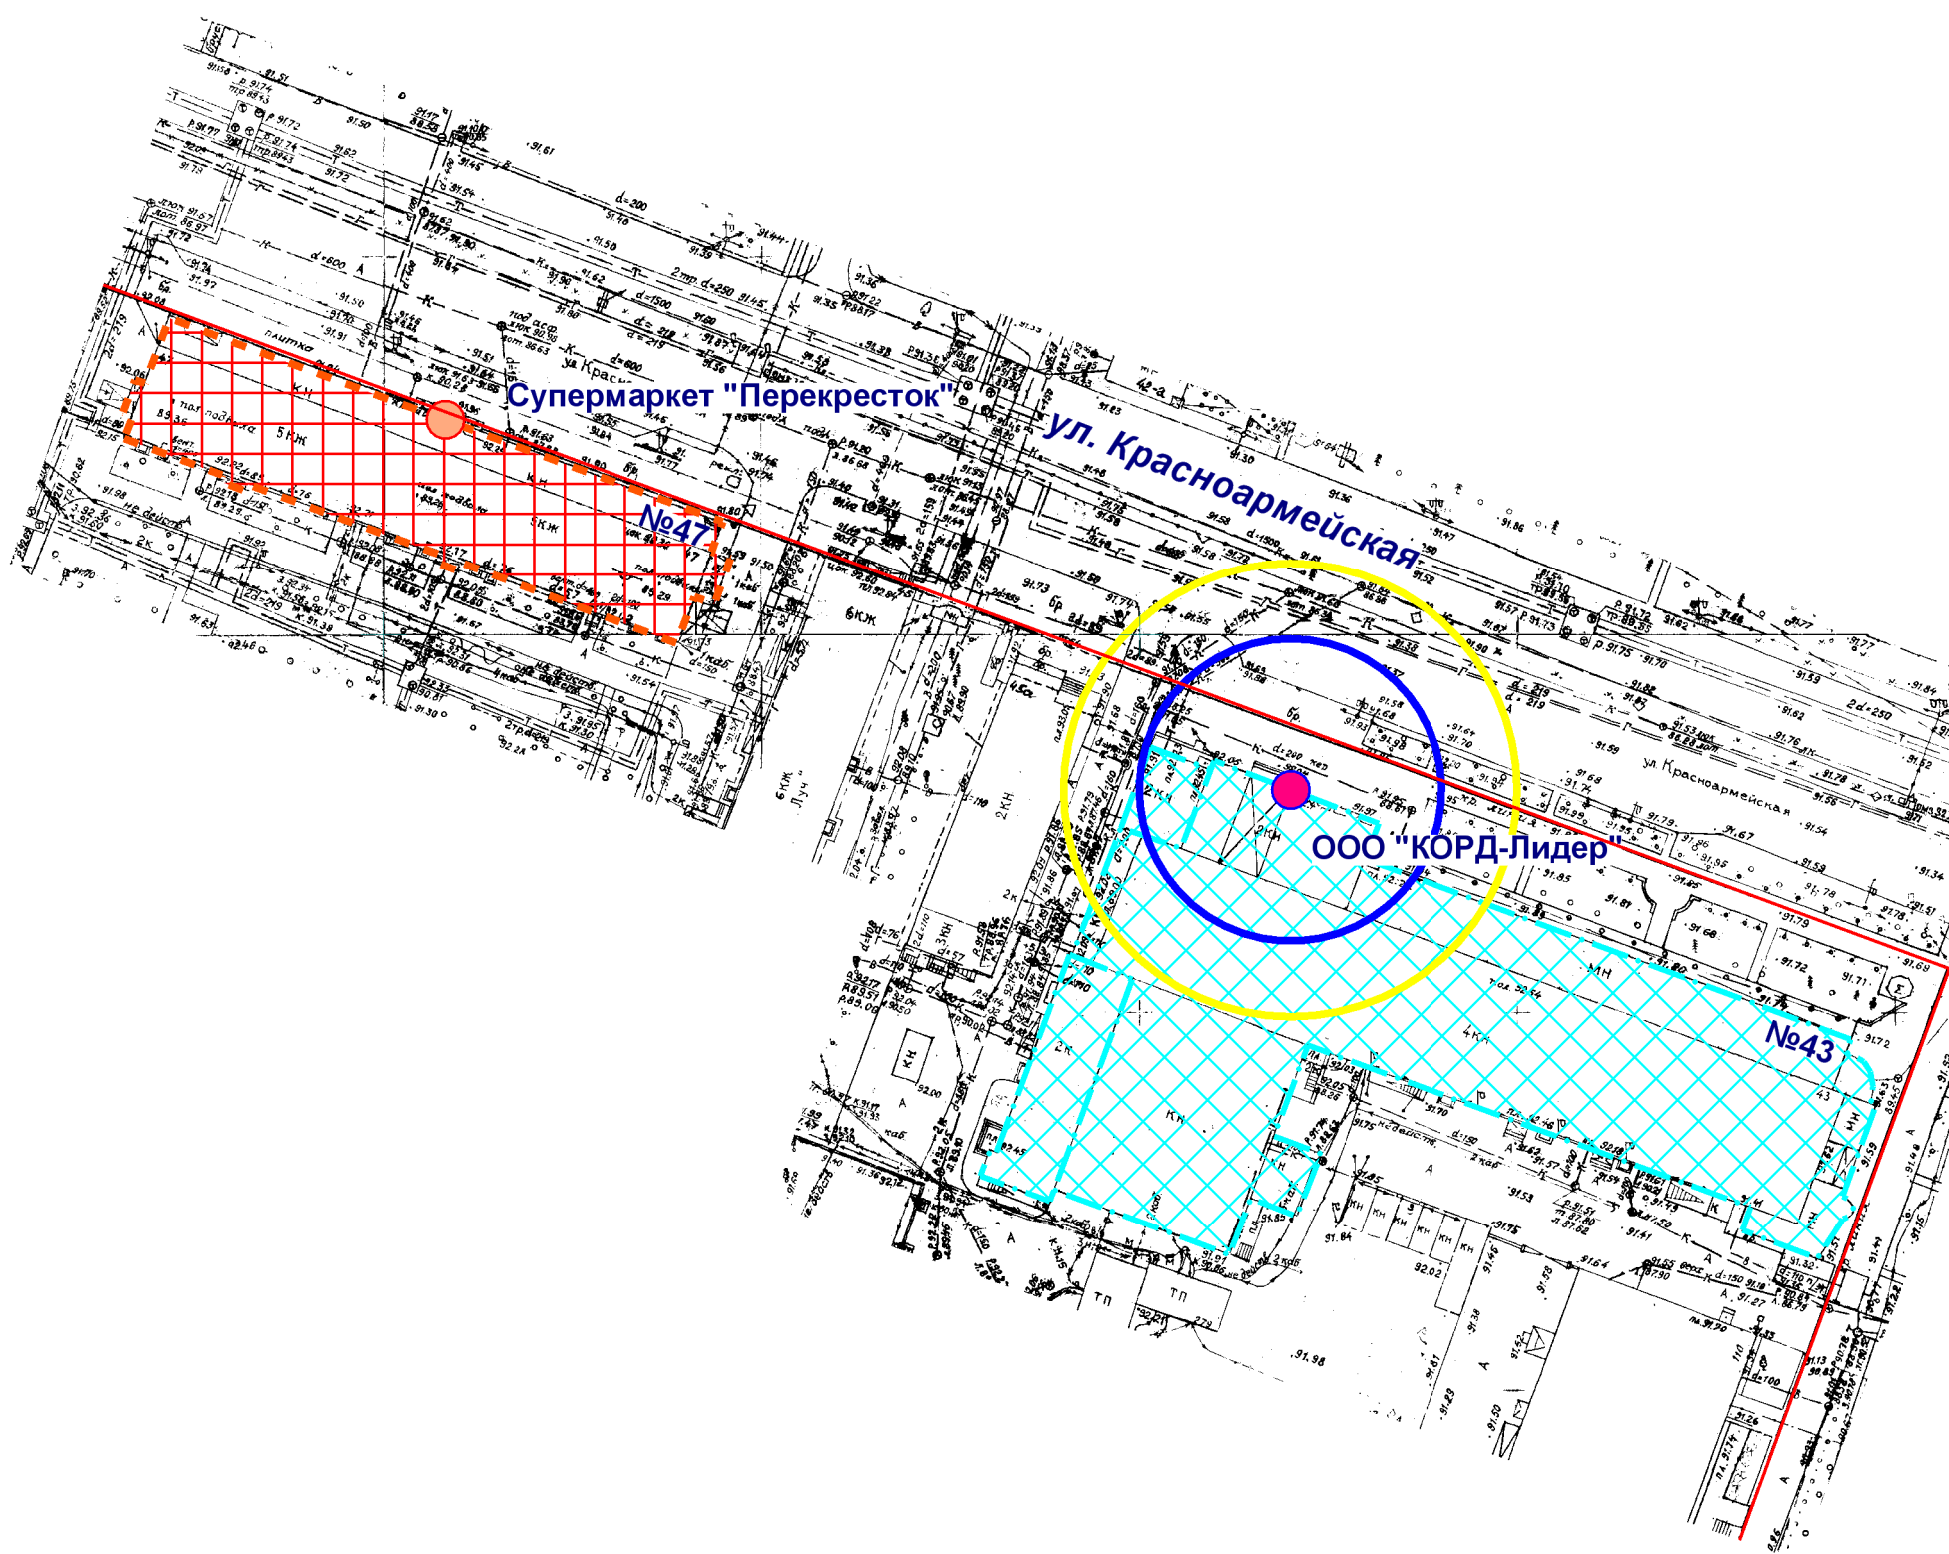

# Схема границ прилегающих территорий

- Входы на объект
- Входы в предприятие торговли
- Территория объекта
- Предприятие торговли
- Радиус 30 м
- Радиус 20 м

МУП "АРХИТЕКТОР"		Заказчик: Администрация городского округа "Город Йошкар-Ола"				
Директор		Парманов	Объект: Общество с ограниченной ответственностью "КОРД-Лидер", местоположение: РМЭ, г. Йошкар-Ола, ул. Красноармейская, д. 43			
Нач. ОИРД		Костик				
Исполнитель						
			Масштаб	Дата	Номер	Листов
			1:1000	12.08.2019	19-297	1