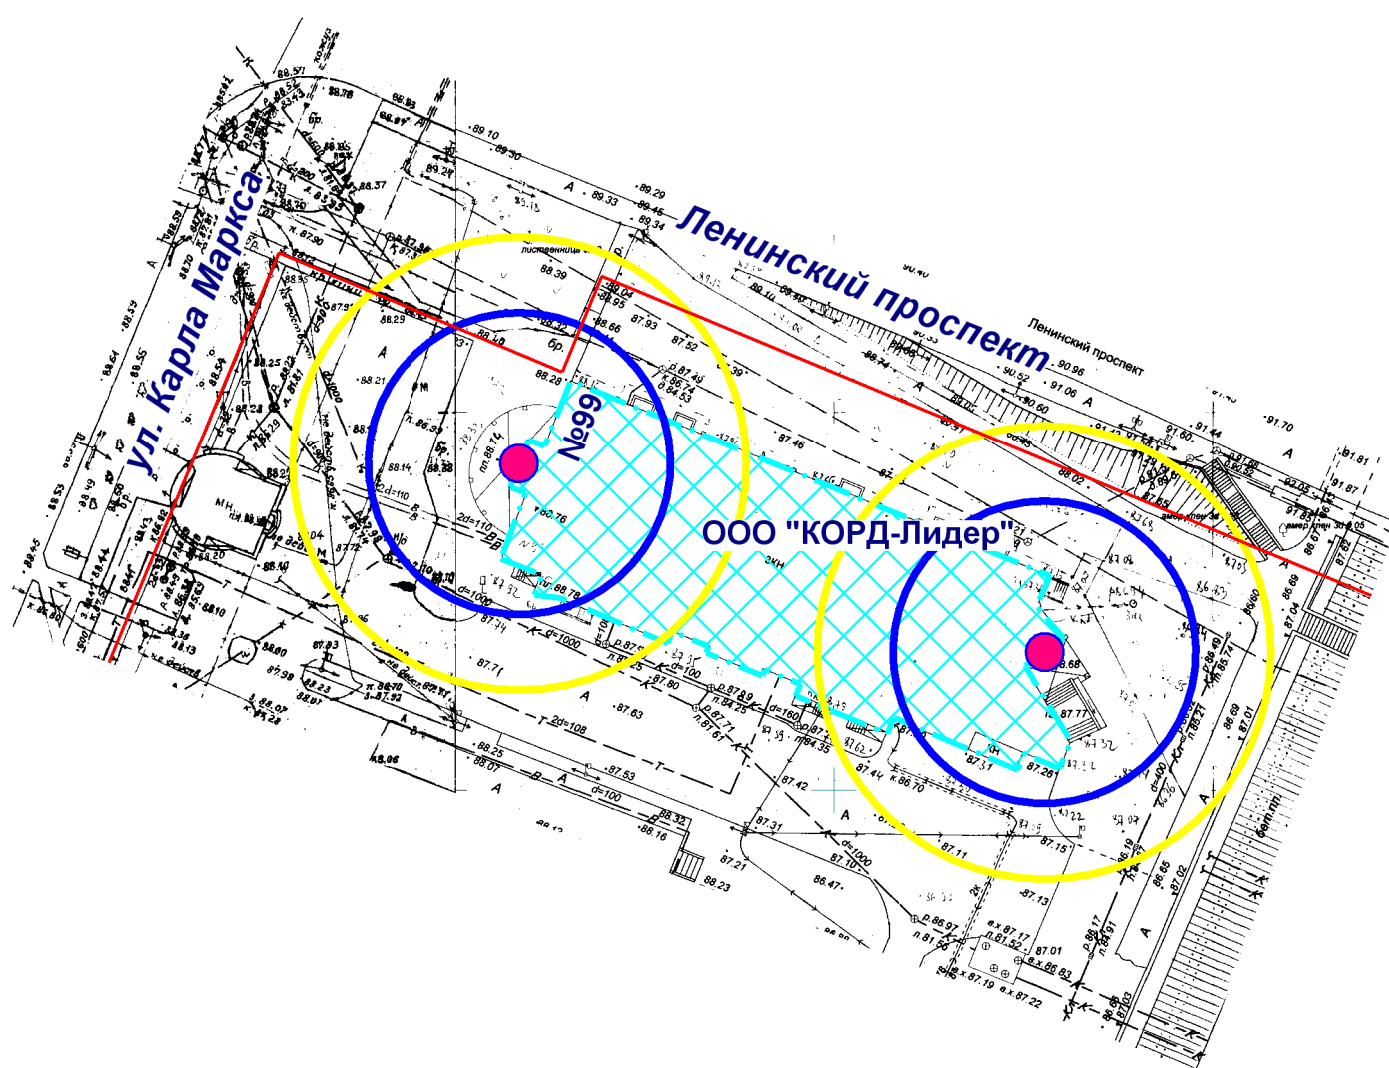

Схема границ прилегающих территорий

- Входы на объект
- Территория объекта
- Радиус 20 м
- Радиус 30 м

МУП "АРХИТЕКТОР"			Заказчик: Администрация городского округа "Город Йошкар-Ола"			
Директор		Парманов	Объект: Общество с ограниченной ответственностью "КОРД-Лидер", местоположение: РМЭ, г. Йошкар-Ола, ул. Карла Маркса, д. 99			
Нач. ОИРД		Костик				
Исполнитель						
			Масштаб	Дата	Номер	Листов
			1:1000	12.08.2019	19-296	1