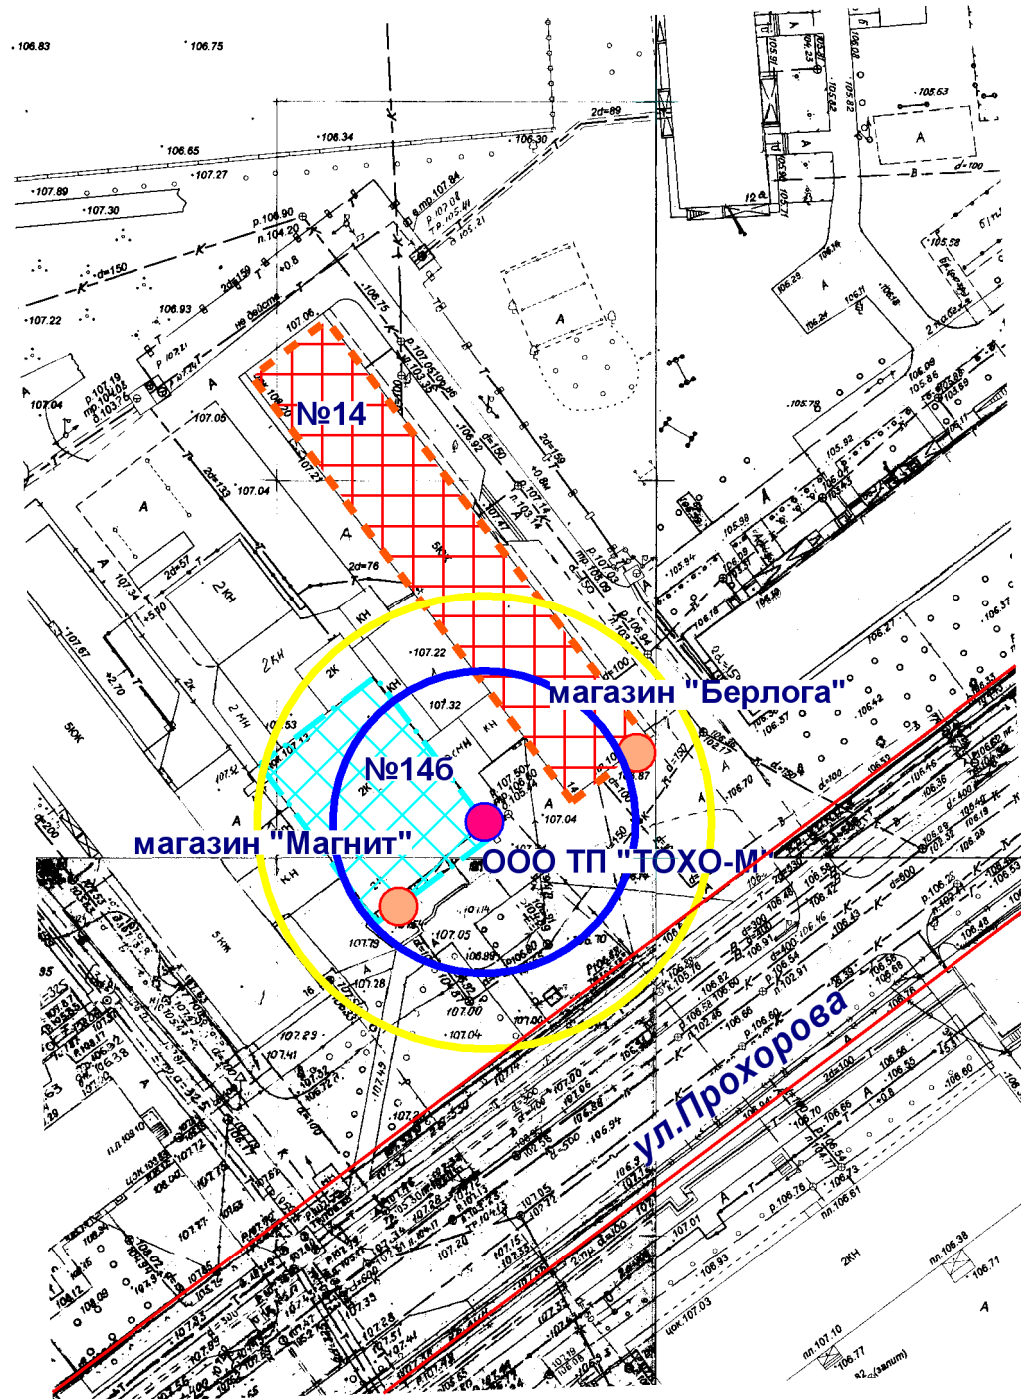

Схема границ прилегающих территорий

- Входы на объект
- Входы в предприятие торговли

 Территория объекта

 Предприятие торговли

 Радиус 20 м

 Радиус 30 м

МУП "АРХИТЕКТОР"		Заказчик: Администрация городского округа "Город Йошкар-Ола"				
Директор		Парманов	Объект: ООО ТП "ТОХО-М" местоположение: РМЭ, г.Йошкар-Ола, ул.Прохорова, д.146			
Нач. ОИРД		Костик				
Исполнитель		Наумова	Масштаб	Дата	Номер	Листов
			1:1000		19-479	1