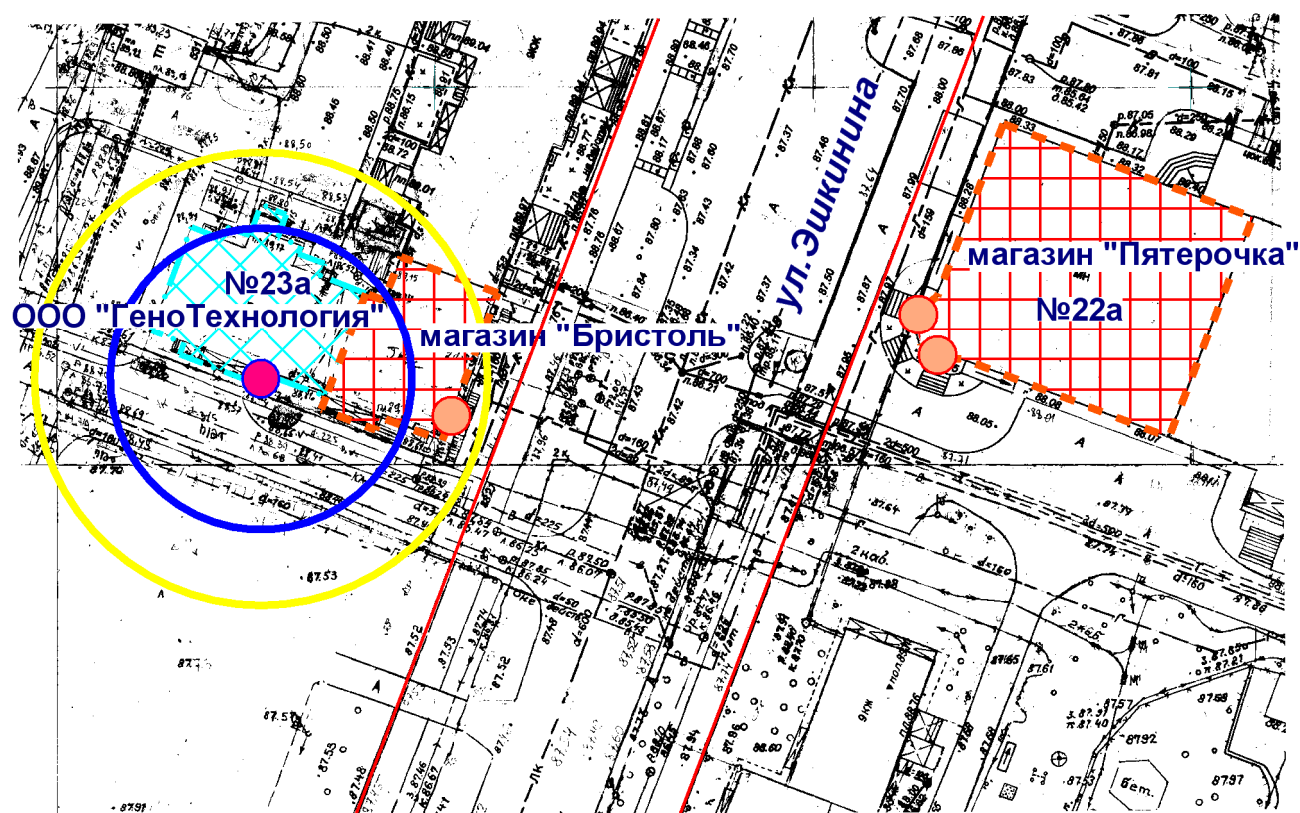

# Схема границ прилегающих территорий

- Входы на объект
- Входы в предприятие торговли

Территория объекта

Предприятие торговли

Радиус 20 м

Радиус 30 м

МУП "АРХИТЕКТОР"			Заказчик: Администрация городского округа "Город Йошкар-Ола"			
Директор		Парманов	Объект: ООО "ГеноТехнология" местоположение: РМЭ, г. Йошкар-Ола, ул. Эшкинина, д.23а			
Нач. ОИРД		Костик				
Исполнитель		Наумова				
			Масштаб	Дата	Номер	Листов
			1:1000		19-478	1