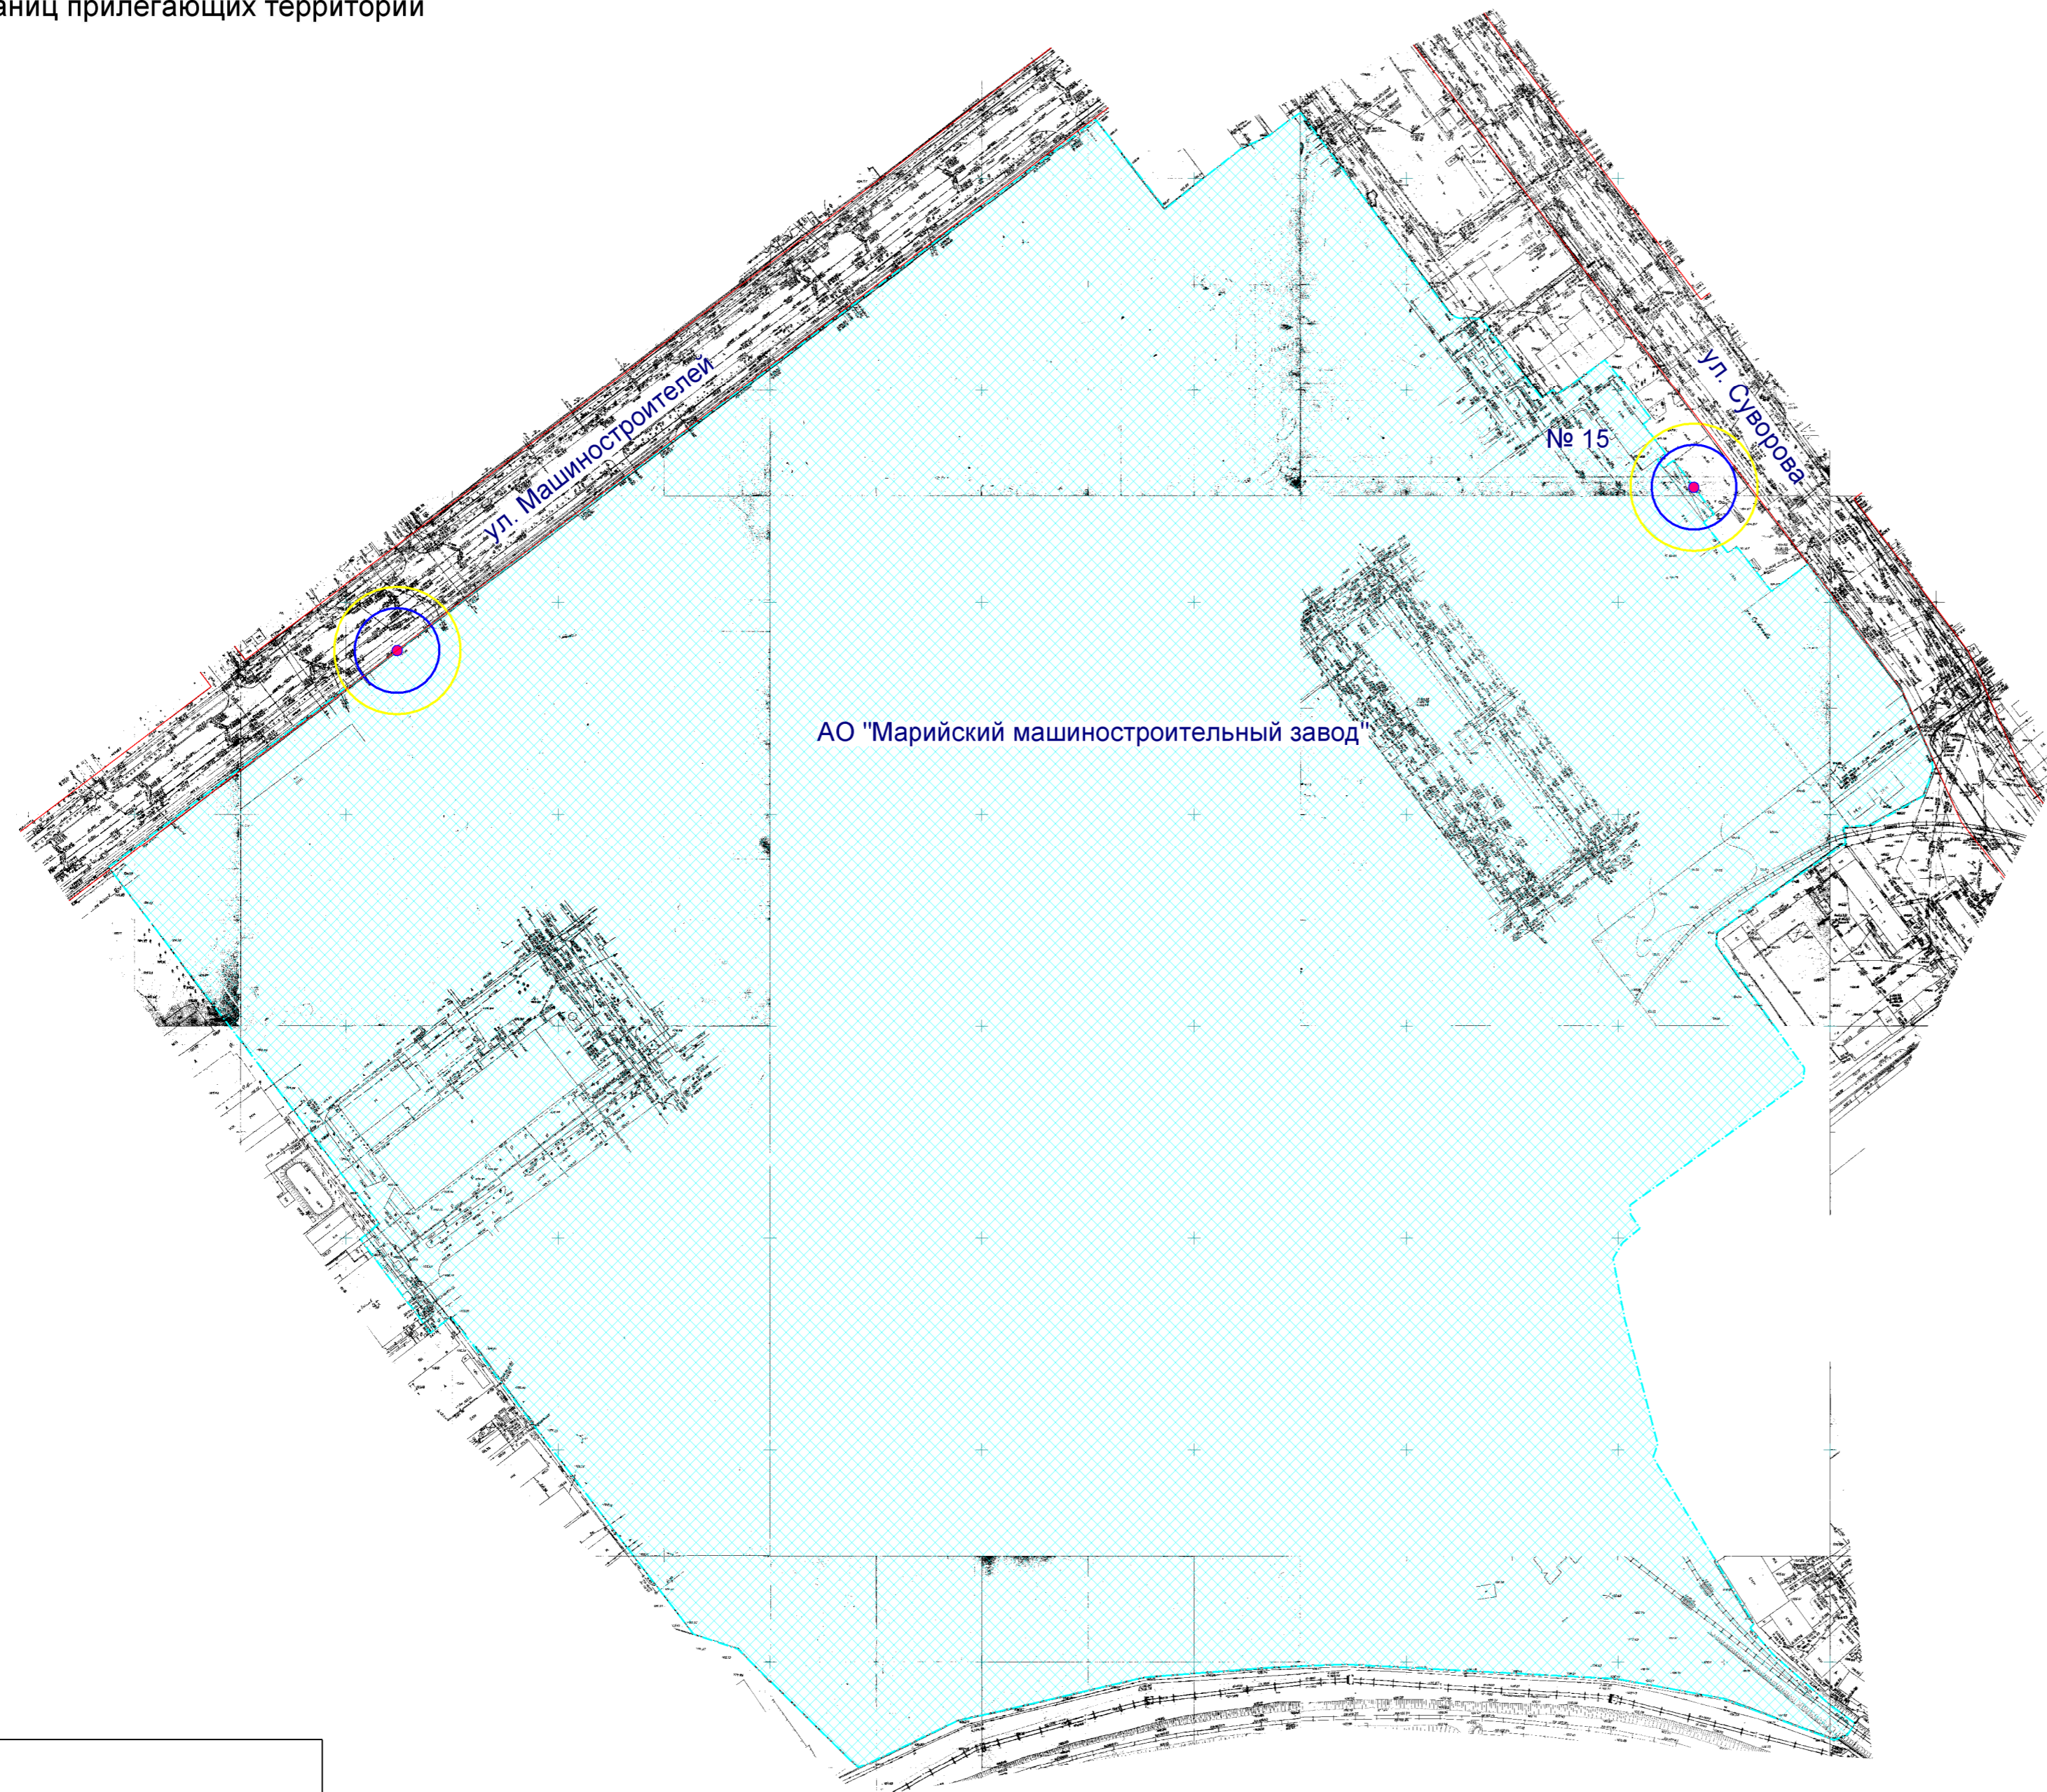

Схема границ прилегающих территорий

АО "Марийский машиностроительный завод"

- Входы на объект
- Территория объекта
- Радиус 20 м
- Радиус 30 м

МУП "АРХИТЕКТОР"			Заказчик: Администрация городского округа "Город Йошкар-Ола"			
Директор		Парманов	Объект: АО "Марийский машиностроительный завод", местоположение: РМЭ, г. Йошкар-Ола, ул. Суворова, д. 15			
Нач. ОИРД		Костик	Масштаб	Дата	Номер	Листов
Исполнитель		Казакова	1:1000		19-535	1