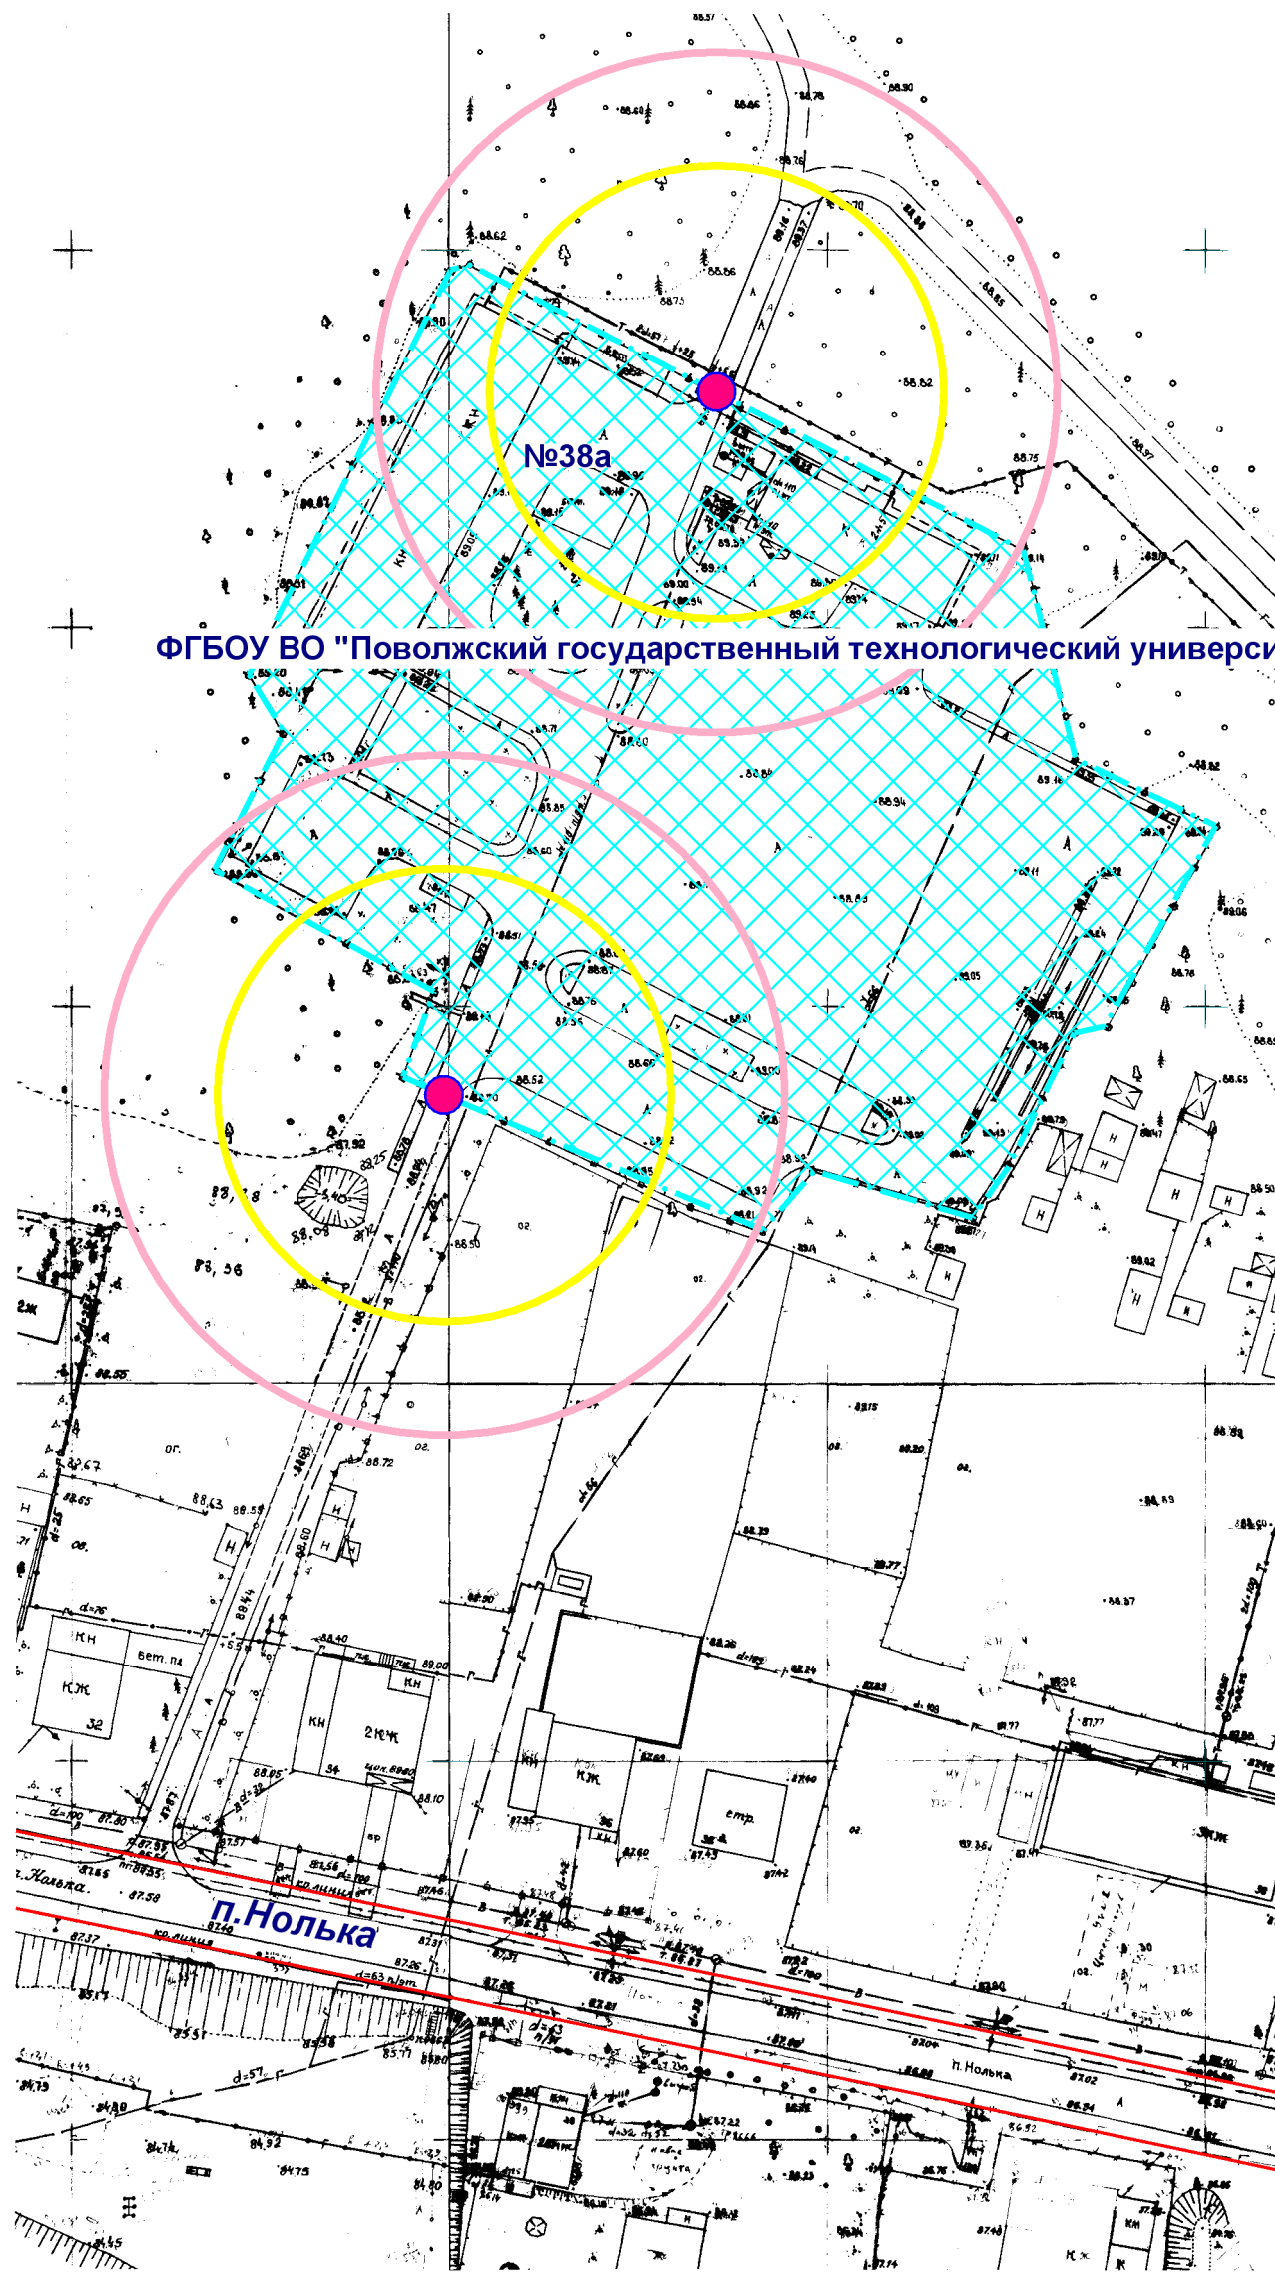

Схема границ прилегающих территорий

ФГБОУ ВО "Поволжский государственный технологический университет"

- Входы на объект
- Территория объекта
- Радиус 45 м
- Радиус 30 м

МУП "АРХИТЕКТОР"		Заказчик: Администрация городского округа "Город Йошкар-Ола"			
Директор	Парманов	Объект: ФГБОУ ВО "Поволжский государственный технологический университет" Спорткорпус местоположение: РМЭ, г. Йошкар-Ола, п. Нолька, д. 38а			
Нач. ОИРД	Костик				
Исполнитель	Наумова	Масштаб	Дата	Номер	Листов
		1:1000		19-524	1