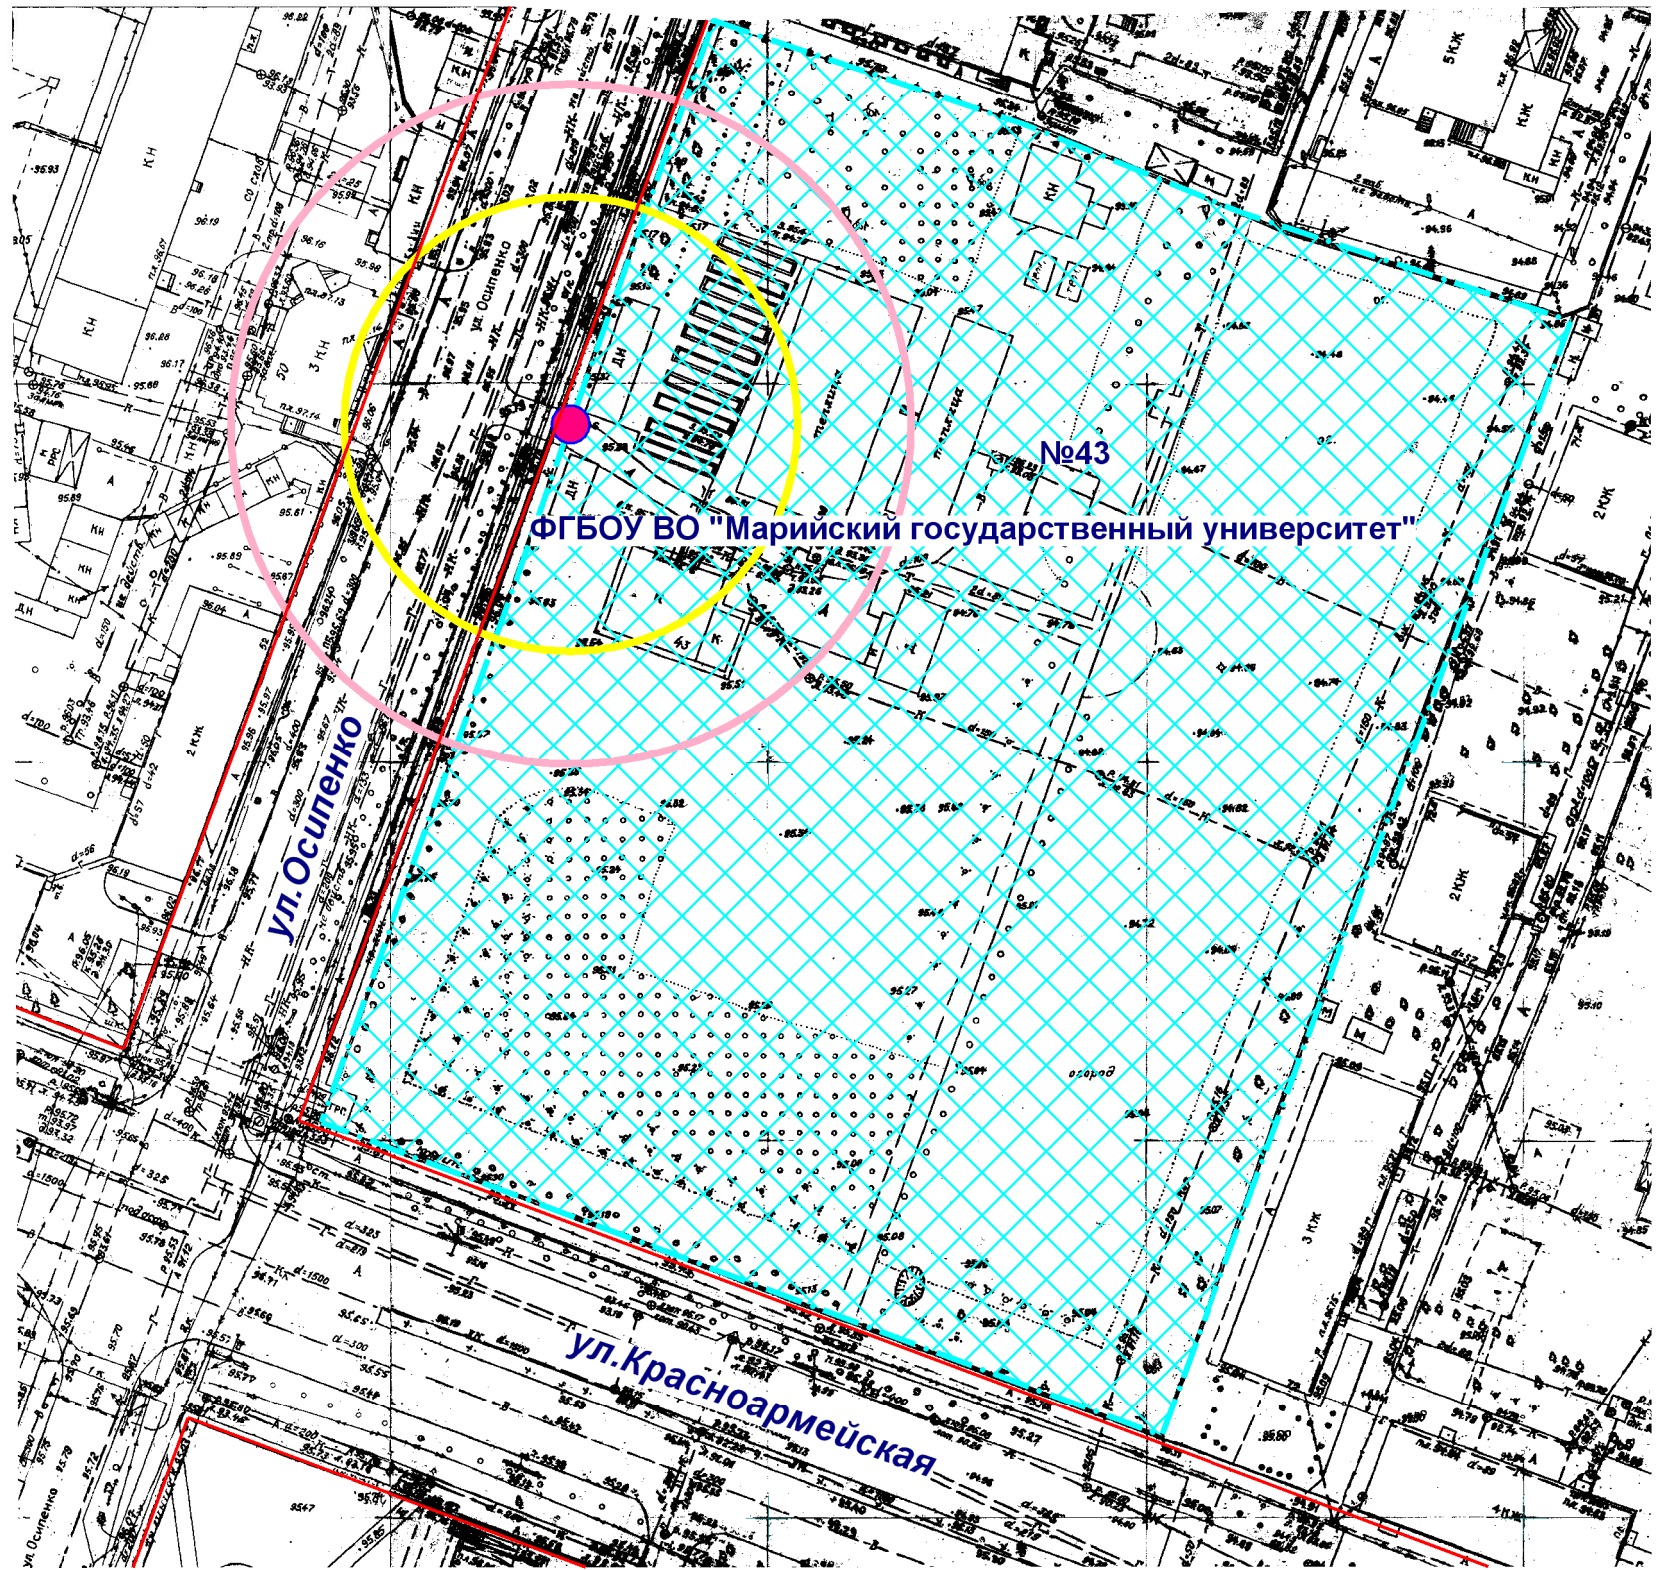

Схема границ прилегающих территорий

- Входы на объект
- Территория объекта
- Радиус 45 м
- Радиус 30 м

МУП "АРХИТЕКТОР"			Заказчик: Администрация городского округа "Город Йошкар-Ола"			
Директор		Парманов	Объект: ФГБОУ ВО "Марийский государственный университет" местоположение: РМЭ, г. Йошкар-Ола, ул. Осипенко, д. 43			
Нач. ОИРД		Костик				
Исполнитель		Наумова	Масштаб 1:1000	Дата	Номер 19-521	Листов 1