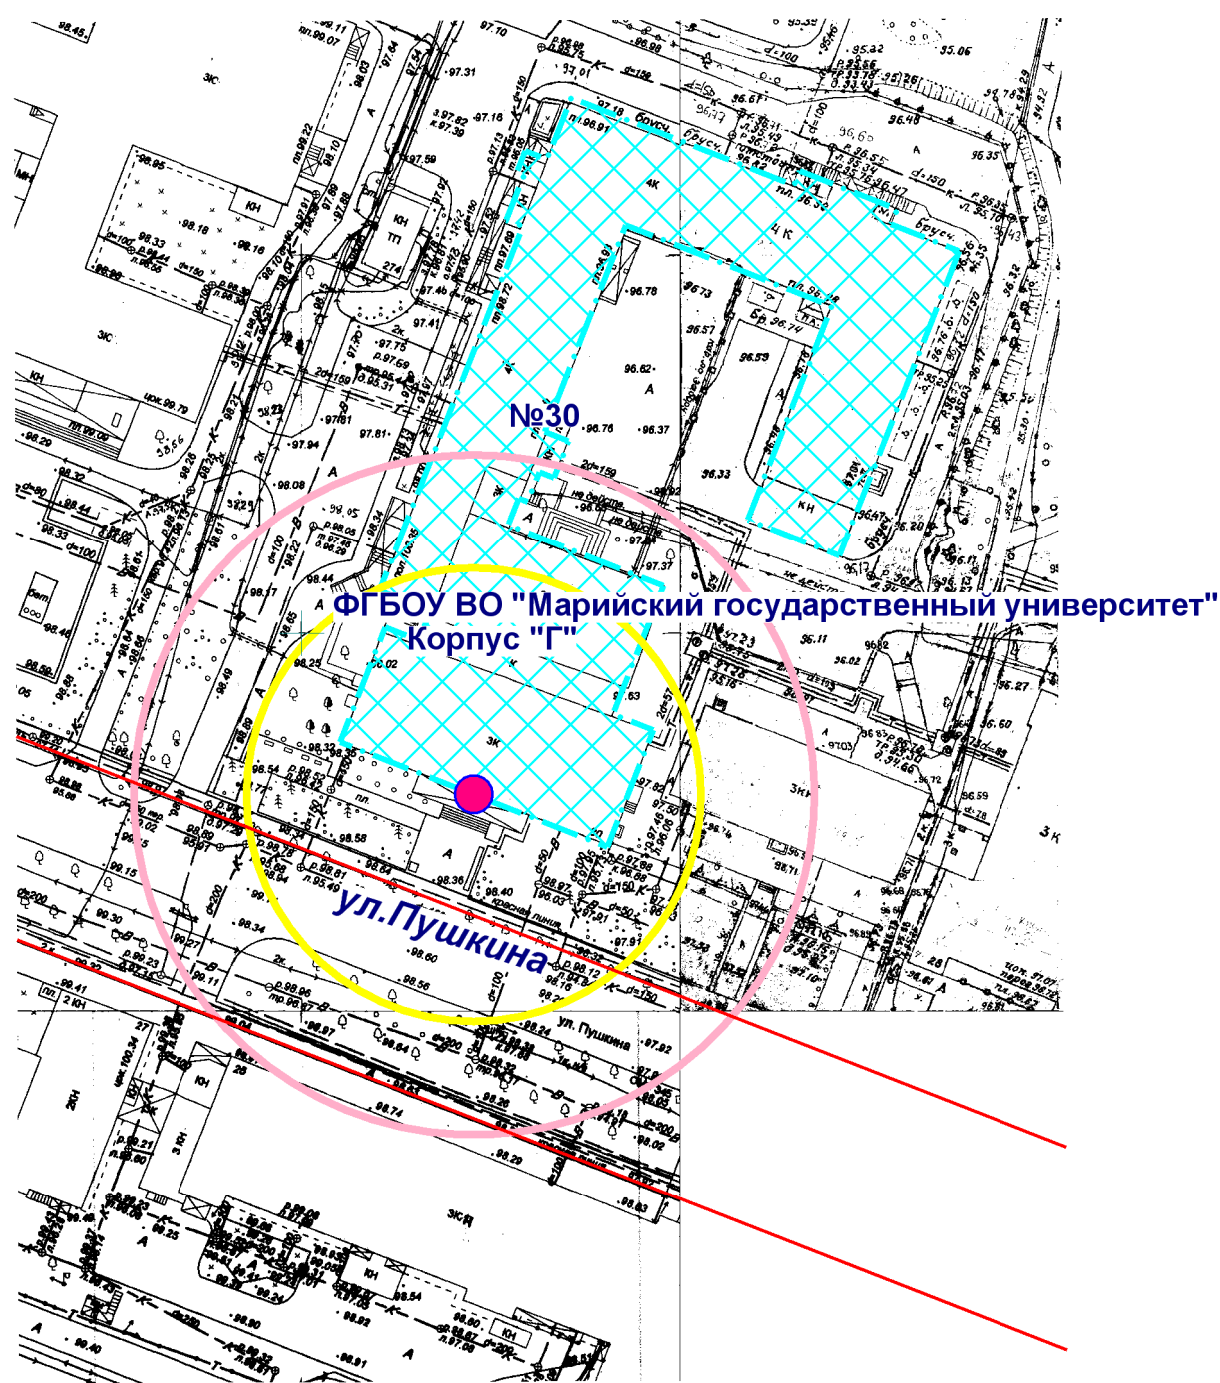

# Схема границ прилегающих территорий

- Входы на объект
- Территория объекта
- Радиус 45 м
- Радиус 30 м

МУП "АРХИТЕКТОР"			Заказчик: Администрация городского округа "Город Йошкар-Ола"			
Директор		Парманов	Объект: ФГБОУ ВО "Марийский государственный университет" местоположение: РМЭ, г.Йошкар-Ола, ул.Пушкина, д.30			
Нач. ОИРД		Костик				
Исполнитель		Наумова	Масштаб 1:1000	Дата	Номер 19-518	Листов 1