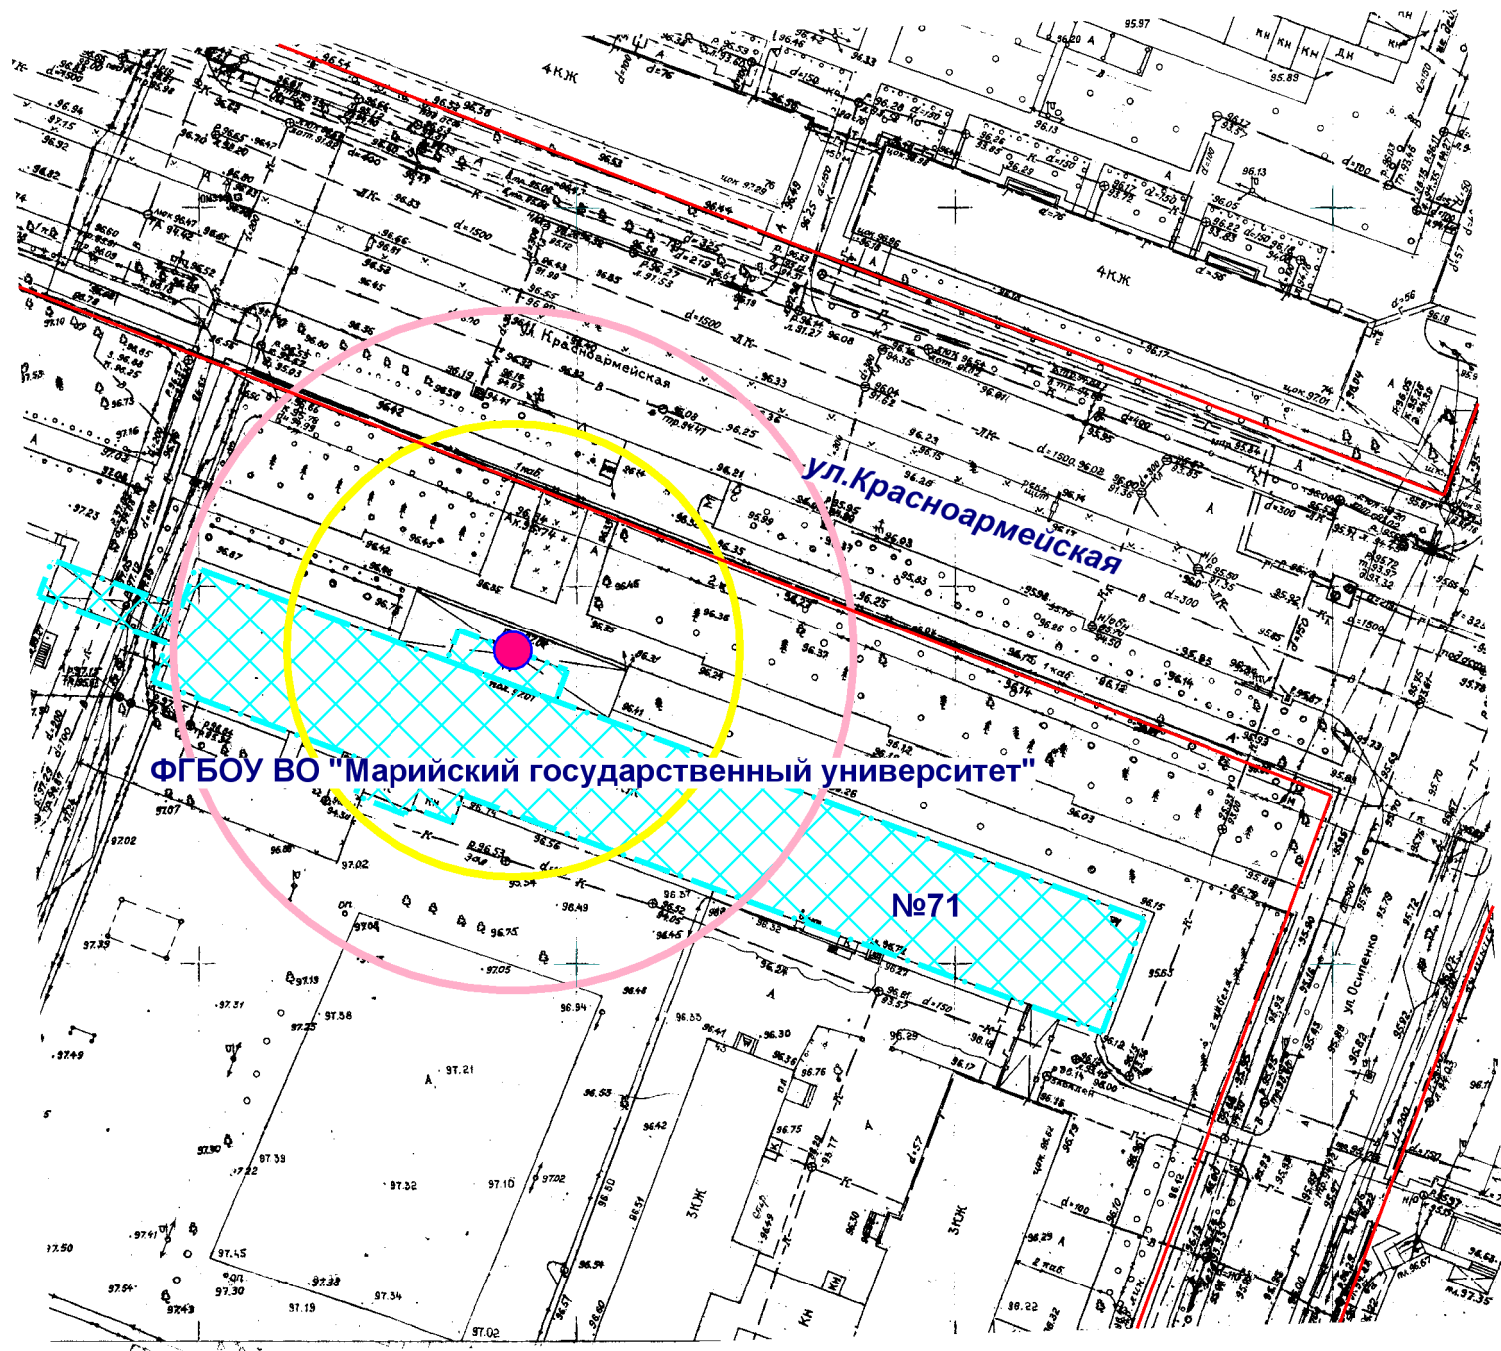

Схема границ прилегающих территорий

- Входы на объект
- Территория объекта
- Радиус 45 м
- Радиус 30 м

МУП "АРХИТЕКТОР"			Заказчик: Администрация городского округа "Город Йошкар-Ола"			
Директор		Парманов	Объект: ФГБОУ ВО "Марийский государственный университет" местоположение: РМЭ, г. Йошкар-Ола, ул. Красноармейская, д. 71			
Нач. ОИРД		Костик				
			Масштаб	Дата	Номер	Листов
Исполнитель		Наумова	1:1000		19-517	1