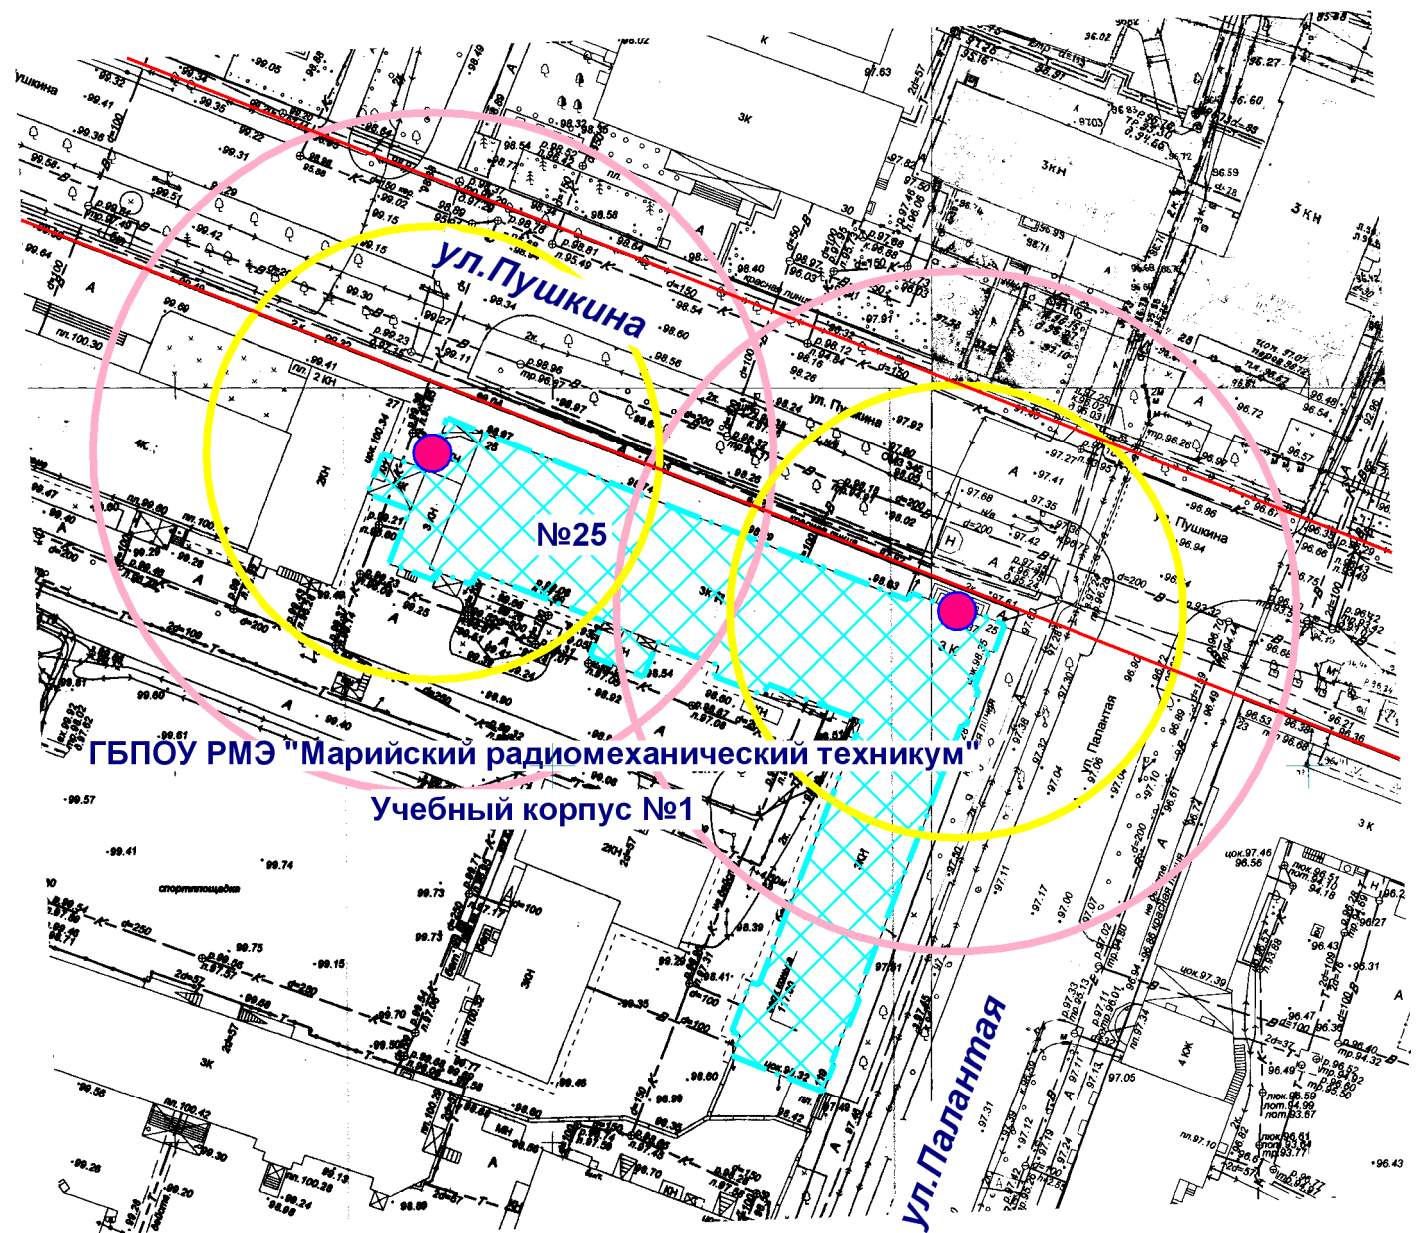

Схема границ прилегающих территорий

- Входы на объект
- Территория объекта
- Радиус 45 м
- Радиус 30 м

МУП "АРХИТЕКТОР"			Заказчик: Администрация городского округа "Город Йошкар-Ола"			
Директор		Парманов	Объект: ГБПОУ РМЭ "Марийский радиомеханический техникум" Учебный корпус №1 местоположение: РМЭ, г. Йошкар-Ола, ул. Пушкина, д.25			
Нач. ОИРД		Костик				
			Масштаб	Дата	Номер	Листов
Исполнитель		Наумова	1:1000		19-515	1