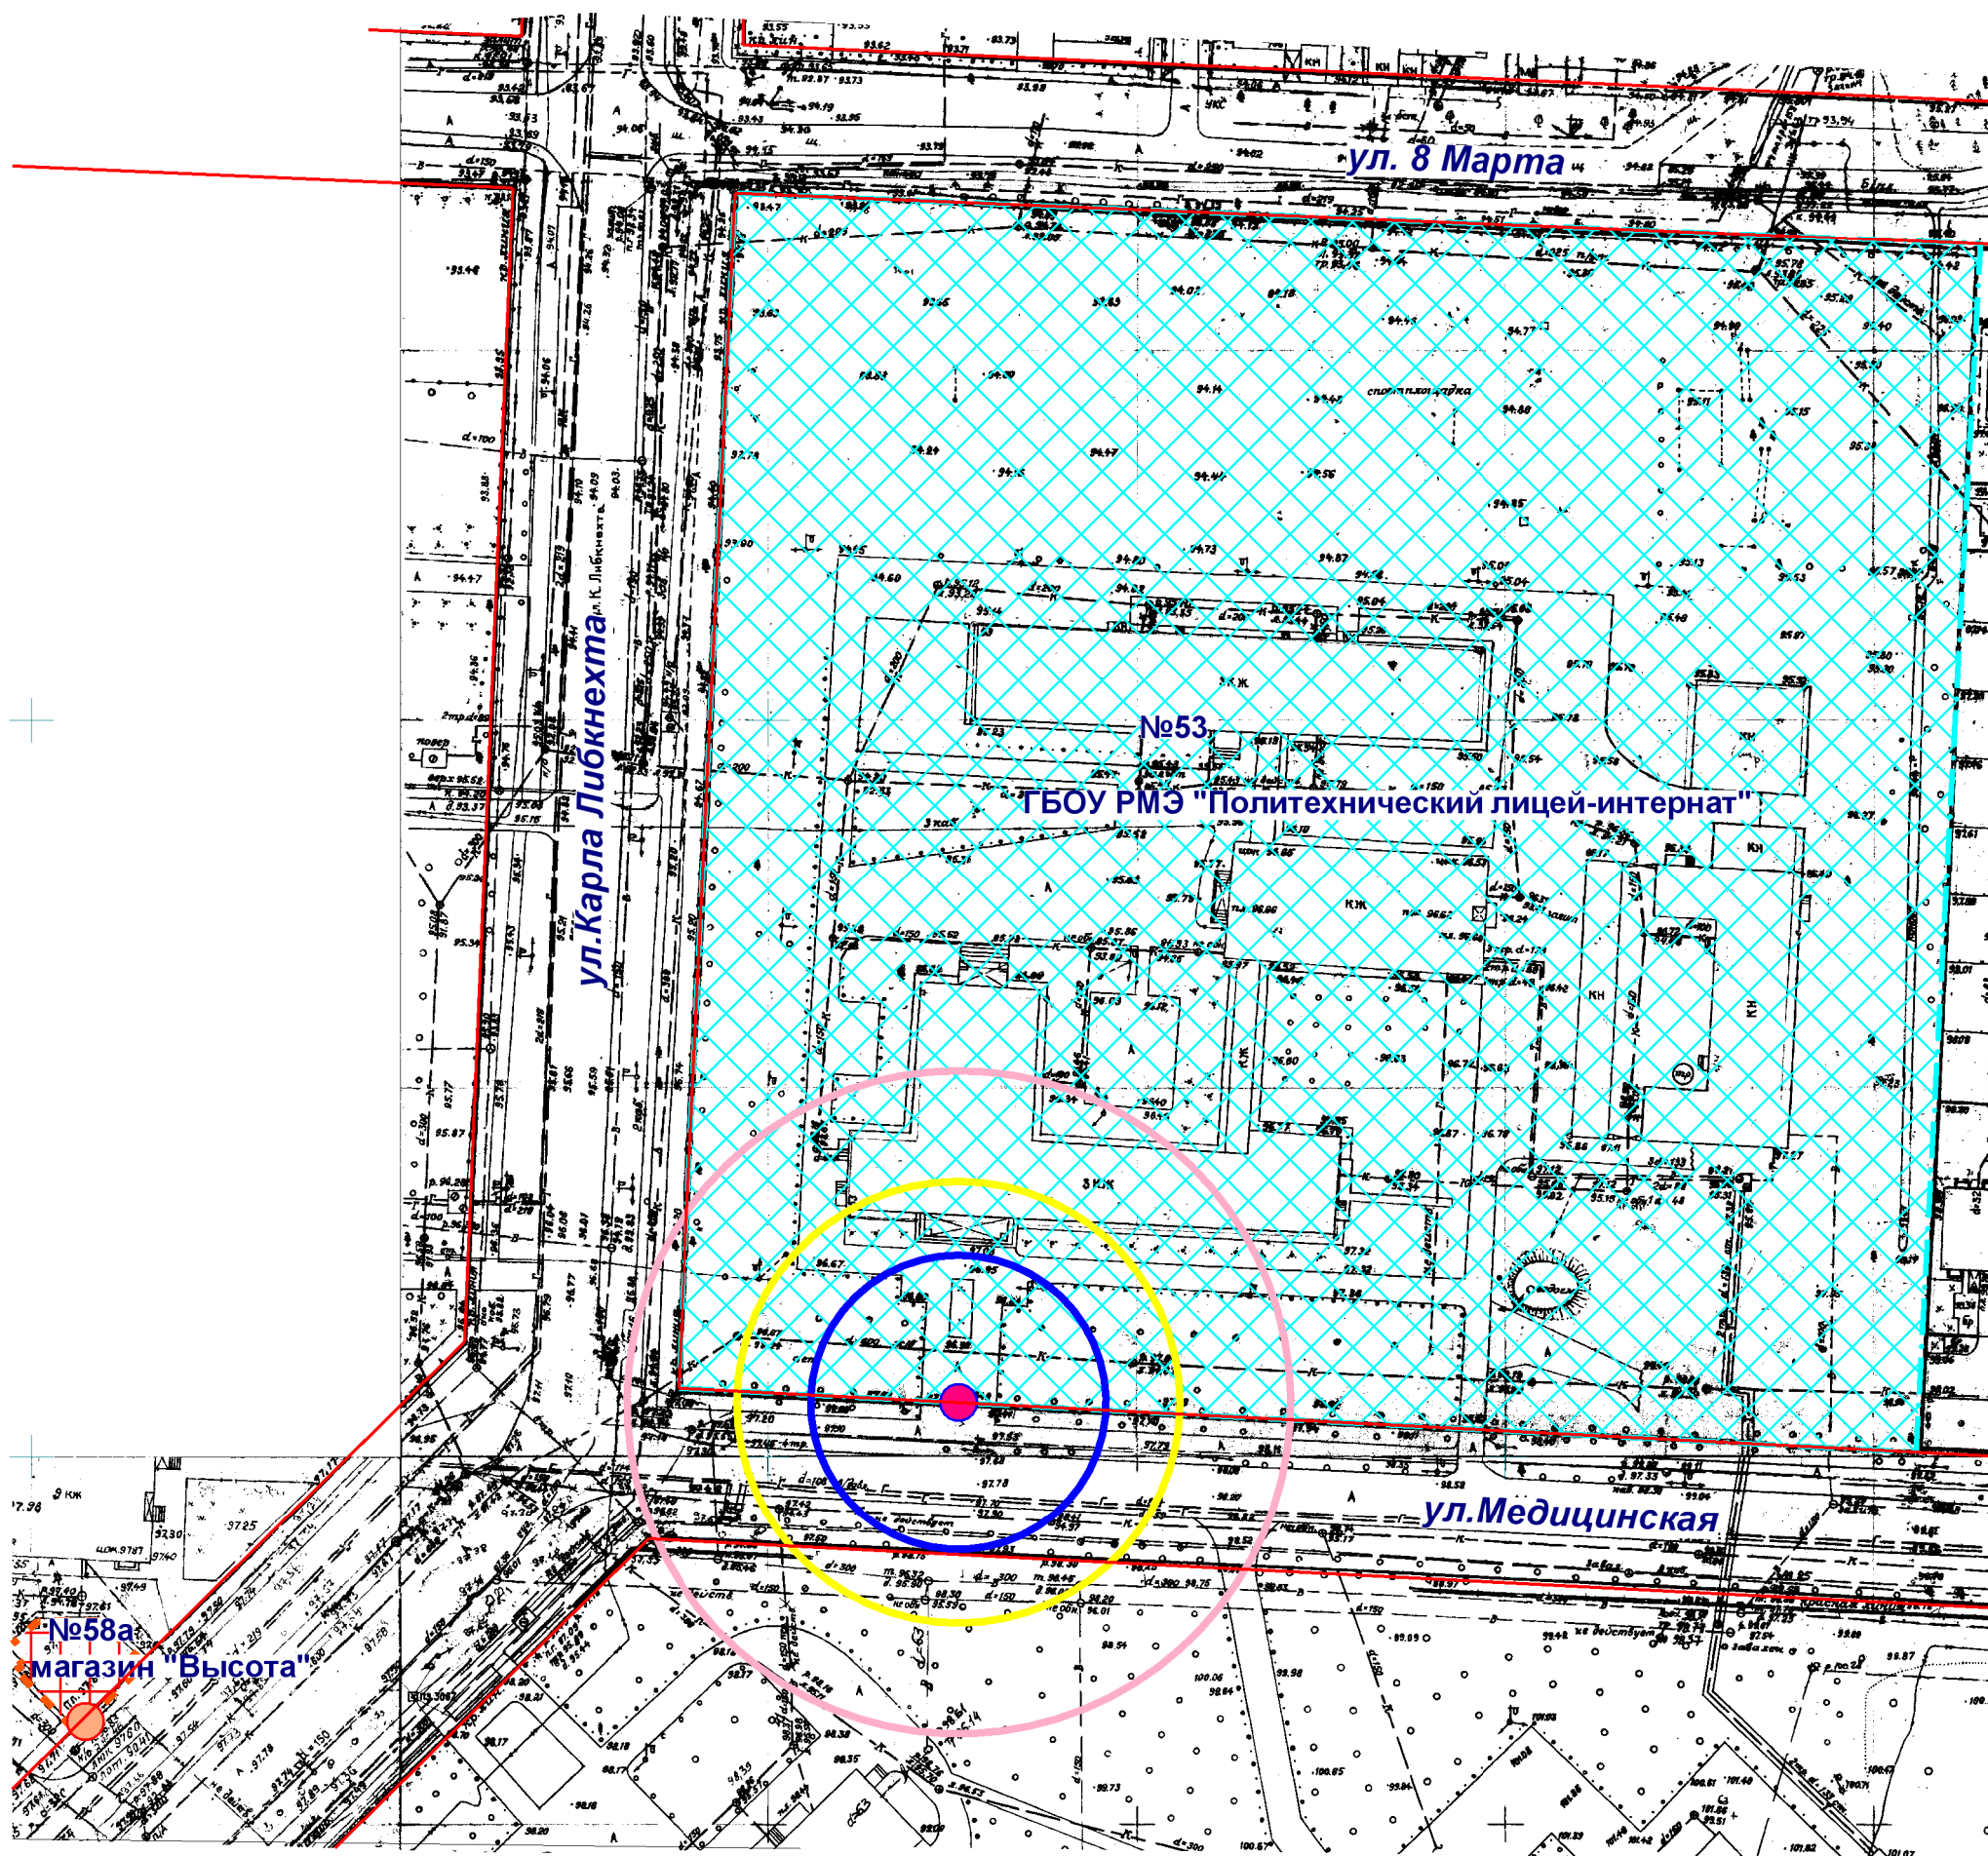

# Схема границ прилегающих территорий

- Входы на объект
- Территория объекта
- Входы в предприятие торговли
- Предприятие торговли
- Радиус 45 м
- Радиус 30 м
- Радиус 20 м

МУП "АРХИТЕКТОР"		Заказчик: Администрация городского округа "Город Йошкар-Ола"				
Директор		Парманов	Объект: ГБОУ РМЭ "Политехнический лицей-интернат" местоположение: РМЭ, г.Йошкар-Ола, ул.Карла Либкнехта, д.53			
Нач. ОИРД		Костик				
Исполнитель		Наумова	Масштаб	Дата	Номер	Листов
			1:1000		19-510	1