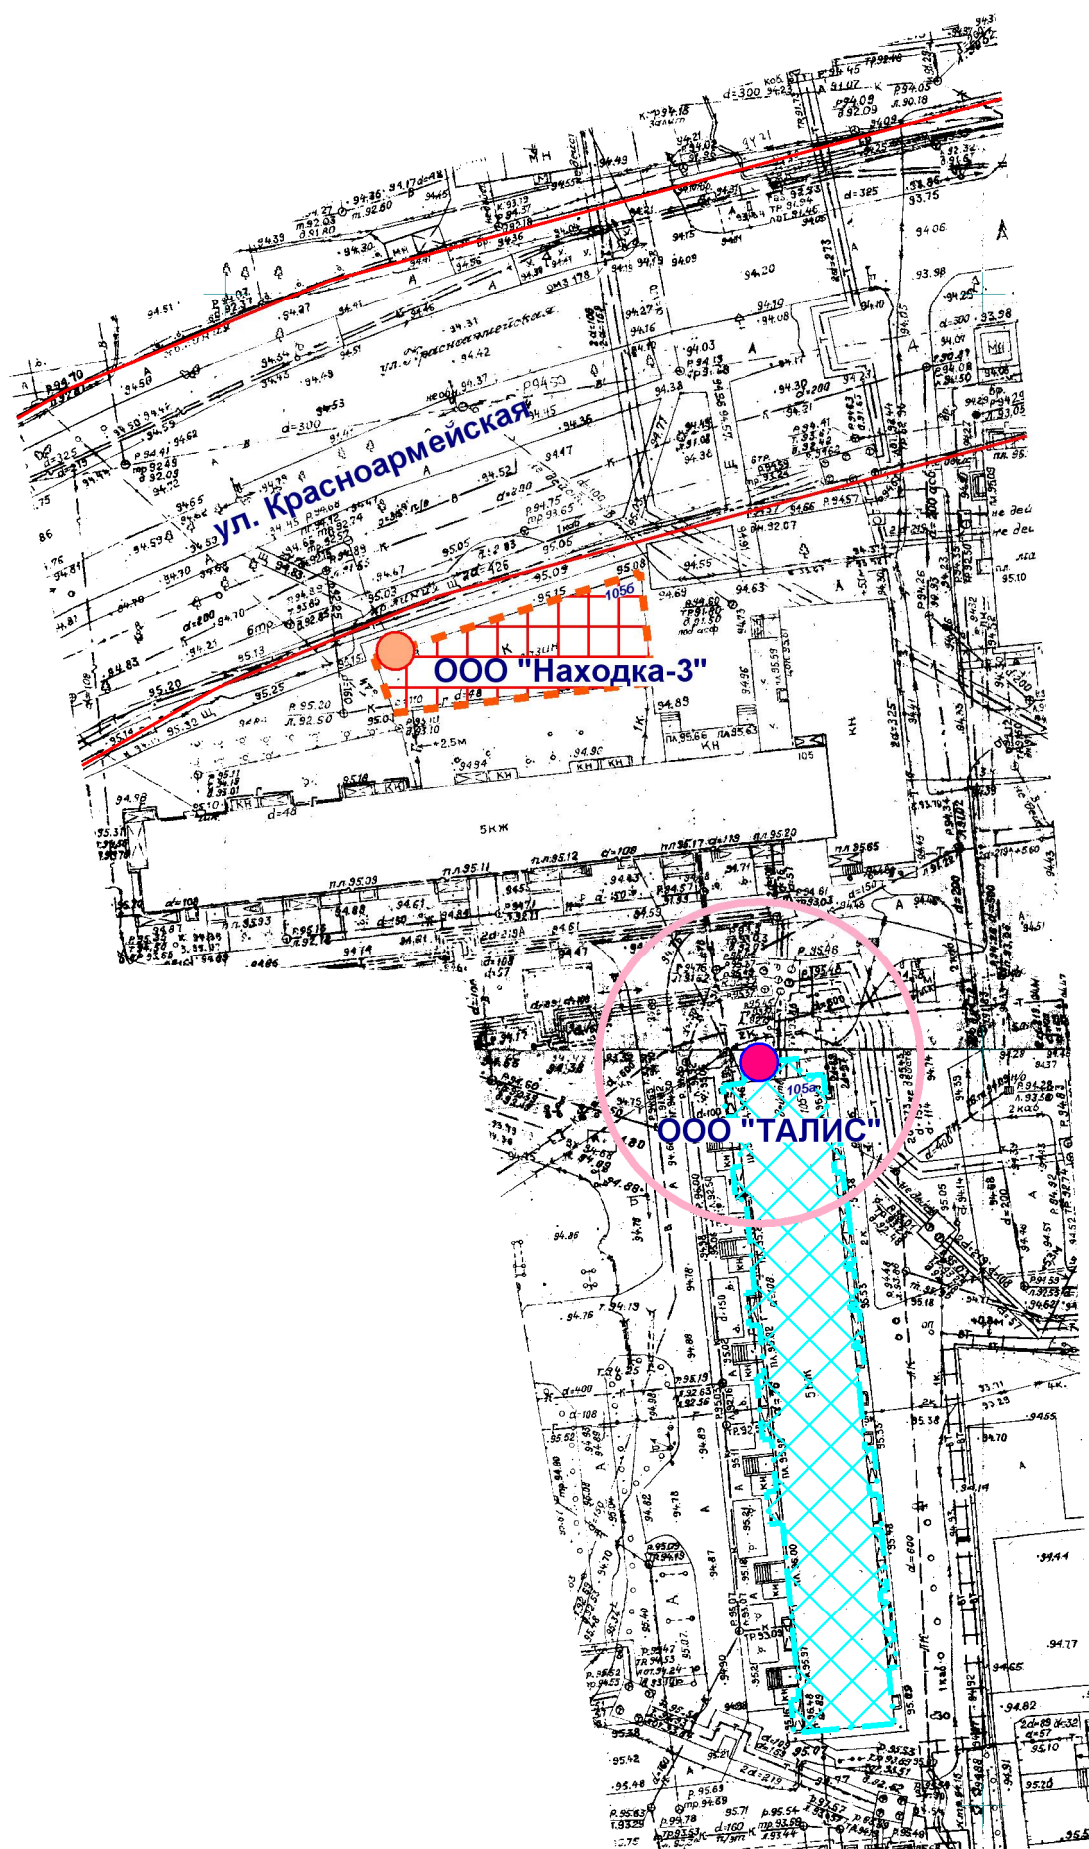

# Схема границ прилегающих территорий

- Входы на объект
- Входы в предприятие торговли
- ▨ Территория объекта
- ▨ Предприятие торговли
- Радиус 45 м

МУП "АРХИТЕКТОР"			Заказчик: Общество с ограниченной ответственностью "Находка-3"			
Директор		Парманов	Объект: ООО "ТАЛИС", местоположение: РМЭ, г. Йошкар-Ола, ул. Красноармейская, д. 105а			
Нач. ОИРД		Костик				
Исполнитель		Казакова				
			Масштаб	Дата	Номер	Листов
			1:1000		20-003	1